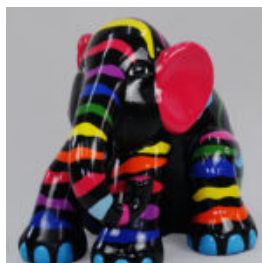

SŁOŃ SIEDZĄCY L - SREBRNE ŁATY

Numer artykułu:
S3-4-4

Opis produktu:
Słoń siedzący L - srebrne...

SŁOŃ SIEDZĄCY L - ŻŁOTE ŁATY

Numer artykułu:
S3-4-5

Opis produktu:
Słoń siedzący L - złote...

SŁOŃ SIEDZĄCY L - MALOWANY

Numer artykułu:
S3-4-3

Opis produktu:
Słoń siedzący L - malowany

Materiał:
Żywica...

SŁOŃ SIEDZĄCY L - BIAŁY TRASH

Numer artykułu:
S3-4-1

Opis produktu:
Słoń siedzący L - Biały...

SŁOŃ SIEDZĄCY L - CZARNY TRASH

Numer artykułu:
S3-4-2

Opis produktu:
Słoń siedzący L - czarny...

SŁOŃ SIEDZĄCY L CZARNY - PASKI

Numer artykułu:
S3-4-7

Opis produktu:
Słoń siedzący L - czarne...

FIGURA 3D - SŁOŃ NATURALNEJ WIELKOŚCI

Numer artykułu:
F052.