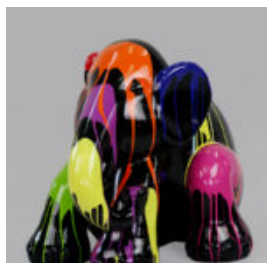

SŁOŃ SIEDZĄCY L - SREBRNE ŁATY

Numer artykułu:
S3-4-4

Opis produktu:
Słoń siedzący L - srebrne...

SŁOŃ SIEDZĄCY L - ŻŁOTE ŁATY

Numer artykułu:
S3-4-5

Opis produktu:
Słoń siedzący L - złote...

SŁOŃ SIEDZĄCY L - MALOWANY

Numer artykułu:
S3-4-3

Opis produktu:
Słoń siedzący L - malowany

Materiał:
Żywica...

SŁOŃ SIEDZĄCY L - BIAŁY TRASH

Numer artykułu:
S3-4-1

Opis produktu:
Słoń siedzący L - Biały...

SŁOŃ SIEDZĄCY L - CZARNY TRASH

Numer artykułu:
S3-4-2

Opis produktu:
Słoń siedzący L - czarny...

SŁOŃ SIEDZĄCY L CZARNY - PASKI

Numer artykułu:
S3-4-7

Opis produktu:
Słoń siedzący L - czarne...

FIGURA 3D - SŁOŃ NATURALNEJ WIELKOŚCI

Numer artykułu:
F052.