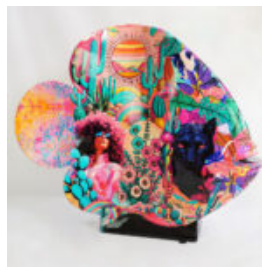

RYBY

WYJĄTKOWA FIGURA RYBA ISKRA

Numer artykułu:
R1-2-7

Opis produktu:
Wyjątkowa ręcznie malowana ryba, która dodaje...

FIGURA RYBA XL MEXICO

Numer artykułu:
R1-1-6

Opis produktu:
Ryba XL wykonana techniką oklejania folią...

RYBA XL OCEANARIA

Numer artykułu:
R1-1-5

Opis produktu:
Ryba XL wykonana techniką oklejania folią...

RYBA XL W KOLOROWYCH PASKACH - MOTYW 2

Numer artykułu:
R1-1-4

Opis produktu:
Ryba XL - kolorowe paski motyw...

RYBA XL W KOLOROWYCH PASKACH - MOTYW 1

Numer artykułu:
R1-1-3

Opis produktu:
Ryba XL - kolorowe pasy

Materiał:
Laminat...

RYBA XL - CZARNY SPLASH

Numer artykułu:
R1-1-1

Opis produktu:
Ryba XL - czarny splash

Materiał:
Laminat...

RYBA XL - BIAŁY SPLASH

Numer artykułu:
R1-1-2

Opis produktu:
Ryba XL - biały splash

Materiał:
Laminat...