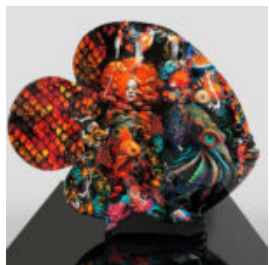

RYBY

WYJĄTKOWA FIGURA RYBA ISKRA

Numer artykułu:
R1-2-7

Opis produktu:
Wyjątkowa ręcznie malowana ryba, która dodaje...

FIGURA RYBA XL MEXICO

Numer artykułu:
R1-1-6

Opis produktu:
Ryba XL wykonana techniką oklejania folią...

RYBA XL OCEANARIA

Numer artykułu:
R1-1-5

Opis produktu:
Ryba XL wykonana techniką oklejania folią...

RYBA XL W KOLOROWYCH PASKACH - MOTYW 2

Numer artykułu:
R1-1-4

Opis produktu:
Ryba XL - kolorowe paski motyw...

RYBA XL W KOLOROWYCH PASKACH - MOTYW 1

Numer artykułu:
R1-1-3

Opis produktu:
Ryba XL - kolorowe pasy

Materiał:
Laminat...

RYBA XL - CZARNY SPLASH

Numer artykułu:
R1-1-1

Opis produktu:
Ryba XL - czarny splash