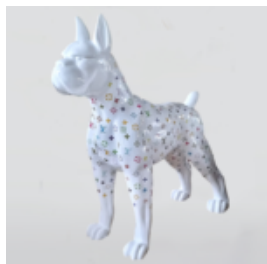

Numer artykułu:
B1-14-24

Opis produktu:
Bulldog Angelo 60cm - Kolorowy...

PIES BULLDOG ANGELO 60CM - MONOGRAM

Numer artykułu:
B1-14-25

Opis produktu:
Bulldog Angelo 60cm -...

DUŻA FIGURA PIES BOKSER - MONOGRAM

Numer artykułu:
B1-C198x1

Opis produktu:
Duża figura pies bokser -...

PIES BULLDOG JUKI L - SIEDZĄCY JEDEN KOLOR + NAKLEJKA

Numer artykułu:
B1-3-1

Opis produktu:
Juki L - siedzący jeden kolor +...

PIES BULLDOG JUKI M - STOJĄCY JEDEN KOLOR + NAKLEJKA