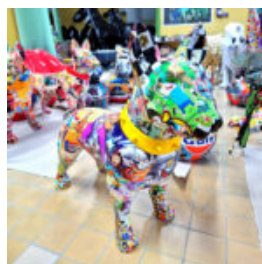

PIES FIGURA DEKORACYJNA BULLDOG SIEDZĄCY - POP-ART

Numer artykułu:
B1 - C197s

Opis produktu:
Figura dekoracyjna Bulldog siedzący. Wersja...

FIGURA DEKORACYJNA PIES BULTERIER STOJĄCY - POP-ART

Numer artykułu:
GC213