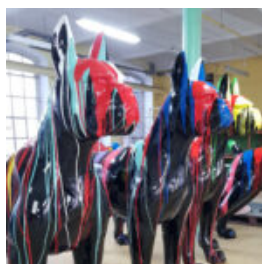

DUŻA FIGURA PIES BOKSER - WERSJA MULTIKOLOR

Numer artykułu:
B1-C198xl - multikolor.

Opis produktu:
Duża figura BOKSER z laminatu...