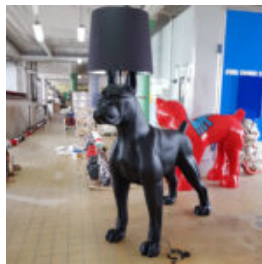

LAMPA PODŁOGOWA - DUŻA FIGURA PIES BOKSER

Numer artykułu:
B1-C198x-L

Opis produktu:
Lampa podłogowa pies...