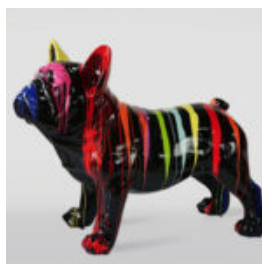

PIES DUŻA FIGURA BULLDOG FRANCUSKI „JUKI”- WERSJA CZARNY TRASH

Numer artykułu:
B1-4-1
Opis produktu:
Duża figura bulldoga Francuskiego „Juki” w wersji...