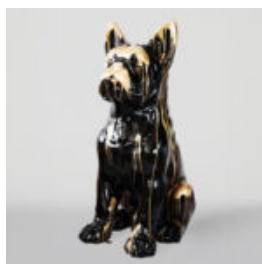

PIES DUŻA FIGURA BULLDOGA Z KRAWATEM W OKULARACH - W MARYNARCE

Numer artykułu:
B1-5-11
Opis produktu:
Duża figura bulldoga z krawatem w okularach,...

PIES DUŻA FIGURA BULLDOGA Z KRAWATEM W OKULARACH - NO.5 CZARNA

Numer artykułu:
B1-5-10
Opis produktu:
Duża figura bulldoga z krawatem w okularach,...

PIES BULLDOG Z CZAPKA - CZERWONY

Numer artykułu:
B1-1-2
Opis produktu:
Bulldog z czapka - czerwony z czarną...

STOJĄCY PIES BOXER L - KRESKÓWKA

Numer artykułu:
B1-C198b
Opis produktu:
Stojący Boxer L - oklejony w motyw...

BALONOWY PIES DUŻA FIGURA DEKORACYJNA - BŁĘKITNY

Numer artykułu:
B2-1-2
Opis produktu:
Balonowy pies duża figura...

PIES DUŻA FIGURA BULLDOG FRANCUSKI „JUKI”- MOTYW MORO

PIES DUŻA FIGURA BULLDOG FRANCUSKI „JUKI”- CZARNY/ ZŁOTY TRASH

Numer artykułu:
B1-2-3
Opis produktu:
Duża figura bulldog francuski „Juki”- czarny/...

PIES DUŻA FIGURA BULLDOGA Z KRAWATEM W OKULARACH - ŁĄTY