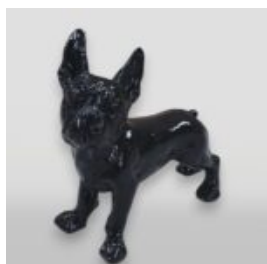

NOSOROŻEC MAŁY, CHROMOWANY

Numer artykułu:
GC212a

Opis produktu:
Nosorożec mały, chromowany.
...

DUŻA FIGURA ZŁOTY PIES GREYHOUND

Numer artykułu:
Greyhound XL

Opis produktu:
Duża figura 3D złoty...

FIGURA DEKORACYJNA PIES RASY BULLDOG ANGIELSKI - KISS

Numer artykułu:
B1-GC197

Opis produktu:
Figura dekoracyjna Bulldoga angielskiego - edycja...

GIGANTYCZNY PIES BULLDOG, FIGURA 3D MULTIKOLOR

Numer artykułu:
C200sxl

Opis produktu:
Gigantyczny bulldog.

Materiał:
laminat szklany...

FIGURKA DEKORACYJNA, MAŁY PIES BULLDOG FRANCUSKI

Numer artykułu:

B1-10-4
C199

Opis produktu:
Mały bulldog francuski - wersja...

PIES - FIGURA BULLDOGA SIEDZĄCEGO SL, WERSJA MULTIKOLOR

Numer artykułu:
C200SL