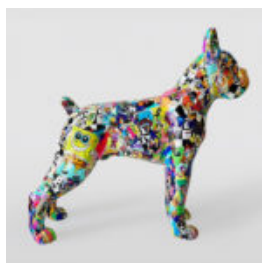

Opis produktu:
Duża figura bulldoga z krawatem w okularach...

PIES BULLDOG Z CZAPKA - MATOWY ZE ZŁOTYM LOGO

Numer artykułu:
B1-1-8

Opis produktu:
Bulldog z czapka - matowy, oklejany złotym...

BALONOWY PIES DUŻA FIGURA DEKORACYJNA - BIAŁY TRASH

Numer artykułu:
B2-1-7
Opis produktu:
Balonowy pies duża czarna figura dekoracyjna w...

BALONOWY PIES DUŻA FIGURA DEKORACYJNA - CZARNY

Numer artykułu:
B2-1-6
Opis produktu:
Balonowy pies duża czarna figura...

PIES DUŻA FIGURA BULLDOGA Z KRAWATEM W OKULARACH - W MARYNARCE

Numer artykułu:
B1-5-11
Opis produktu:
Duża figura bulldoga z krawatem w okularach,...

PIES DUŻA FIGURA BULLDOGA Z KRAWATEM W OKULARACH - NO.5 CZARNA

Numer artykułu:
B1-5-10
Opis produktu:
Duża figura bulldoga z krawatem w okularach,...

PIES BULLDOG Z CZAPKA - CZERWONY

Numer artykułu:
B1-1-2
Opis produktu:
Bulldog z czapka - czerwony z czarną...

STOJĄCY PIES BOXER L - KRESKÓWKA