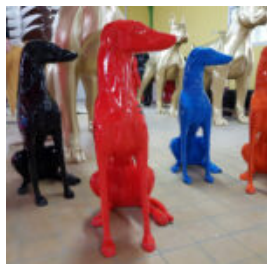

Numer artykułu:
C200xl

Opis produktu:
Duży szczeniak bulldog francuski -...

FIGURKA DEKORACYJNA PIES BULLDOG FRANCUSKI - JEDNOKOLOROWY

Numer artykułu:
C200s

Opis produktu:
Figurka dekoracyjna Bulldog Francuski -...

FIGURA DEKORACYJNA PIES BOKSER STOJĄCY WYS. 90CM

Numer artykułu:
B1-C198b

Opis produktu:
Figura dekoracyjna bokser stojący - wersja...

FIGURA PIES GREYHOUND MAŁY, SIEDZĄCY

Numer/hazwa artykułu:
Greyhound

Opis produktu:
Siedząca figura psa rasy...