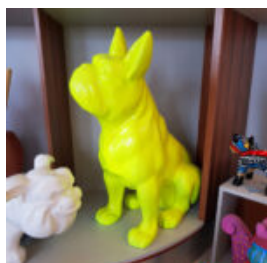

PIES BULLDOG ANGELO 40CM - COCO

Numer artykułu:
B1-15-2

Opis produktu:
Bulldog Angelo oklejony wzorem Coco...

PIES BULLDOG ANGELO 60CM - COCO

Numer artykułu:
B1-14-2

Opis produktu:
Bulldog Angelo oklejony wzorem Coco...

GEOMETRYCZNY BULLDOG FRANCUSKI - PIES JEDNOKOLOROWY

Numer artykułu:
BGMTI30

Opis produktu:
Geometryczny bulldog francuski -...

BALONOWY PIES DUŻA FIGURA DEKORACYJNA

Numer artykułu:
B2-1-4

Opis produktu:
Balonowy pies duża figura...

FIGURA PIES BULLDOG ŚREDNI SIEDZĄCY

Numer artykułu:
C200sb

Opis produktu:
Figura bulldog średni siedzący - wersja...

PIES DUŻA DEKORACYJNA FIGURA KOLOROWY DOBERMAN

Numer artykułu:
B1-19-1

Opis produktu:
Duża dekoracyjna figura kolorowy...