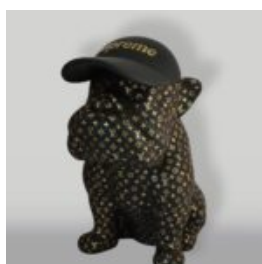

Numer artykułu:
B1-28-5

Opis produktu:
Figura psa z krawatem i okularami. Ręcznie...

PIES BULLDOG AVELLA 55 CM - LOGO MERCEDES

Numer artykułu:
B1-12-26

Opis produktu:
Pies bulldog Avella wykonana techniką oklejania...

PIES BULLDOG AVELLA 55 CM - HARLEY 2

Numer artykułu:
B1-12-25

Opis produktu:
Pies bulldog Avella wykonana techniką oklejania...

PIES BULLDOG AVELLA 55 CM - BMW

Numer artykułu:
B1-12-24

Opis produktu:
Pies bulldog avella całkowicie oklejona w motyw...

PIES BULLDOG AVELLA 55CM MOTYW PETRONAS

Numer artykułu:
B1-12-23

Opis produktu:
Pies bulldog Avella wykonana techniką oklejania...

PIES FIGURA BULLDOGA Z KRAWATEM W OKULARACH - CZ CZARNA

Numer artykułu:
B1-28-1

Opis produktu:
Duża figura bulldoga z krawatem w okularach...

PIES BULLDOG Z CZAPKA - MATOWY ZE ZŁOTYM LOGO

Numer artykułu:
B1-1-8

Opis produktu:
Bulldog z czapka - matowy, oklejany złotym...

BALONOWY PIES DUŻA FIGURA DEKORACYJNA - BIAŁY TRASH