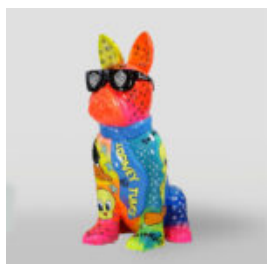

Numer artykułu:
B1-4-3

Opis produktu:
Duża figura bulldoga Francuskiego „Juki” w wersji...

DUŻY BALONOWY PIES - SREBRNY CHROM

Numer artykułu:
B2-1-5

Opis produktu:
Duży balonowy pies - srebrny...

PIES BULLDOG Z CZAPKA - MATOWY Z CHROMEM

Numer artykułu:
B1-1-3

Opis produktu:
Bulldog z czapka - matowy, oklejony srebrnym...

PIES BULLDOG Z CZAPKA - MATOWY

Numer artykułu:
B1-1-4

Opis produktu:
Bulldog z czapka - matowy,...

PIES DUŻA FIGURA BULLDOGA Z KRAWATEM W OKULARACH - LOGO

Numer artykułu:
B1-5-2

Opis produktu:
Duża figura bulldoga z krawatem w okularach,...

PIES DUŻA FIGURA BULLDOGA Z KRAWATEM W OKULARACH - NO.5

Numer artykułu:
B1-5-3

Opis produktu:
Duża figura bulldoga z krawatem w okularach,...

PIES DUŻA FIGURA BULLDOGA Z KRAWATEM W OKULARACH - KINGA

Numer artykułu:
B1-5-4

Opis produktu:
Duża figura bulldoga z krawatem w okularach,...

PIES DUŻA FIGURA BULLDOGA Z KRAWATEM W OKULARACH - LOONEY TUNES