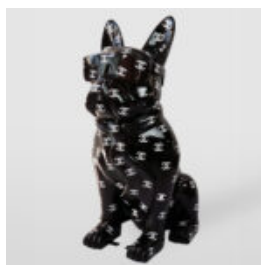

Numer artykułu:
B1-4-3

Opis produktu:
Duża figura bulldoga Francuskiego „Juki” w wersji...

DUŻY BALONOWY PIES - SREBRNY CHROM

Numer artykułu:
B2-1-5

Opis produktu:
Duży balonowy pies - srebrny...

PIES BULLDOG Z CZAPKA - MATOWY Z CHROMEM

Numer artykułu:
B1-1-3

Opis produktu:
Bulldog z czapka - matowy, oklejony srebrnym...

PIES BULLDOG Z CZAPKA - MATOWY

Numer artykułu:
B1-1-4

Opis produktu:
Bulldog z czapka - matowy,...

PIES DUŻA FIGURA BULLDOGA Z KRAWATEM W OKULARACH - LOGO

Numer artykułu:
B1-5-2

Opis produktu:
Duża figura bulldoga z krawatem w okularach,...

PIES DUŻA FIGURA BULLDOGA Z KRAWATEM W OKULARACH - NO.5

Numer artykułu:
B1-5-3

Opis produktu:
Duża figura bulldoga z krawatem w okularach,...

PIES DUŻA FIGURA BULLDOGA Z KRAWATEM W OKULARACH - KINGA

Numer artykułu:
B1-5-4

Opis produktu:
Duża figura bulldoga z krawatem w okularach,...

PIES DUŻA FIGURA BULLDOGA Z KRAWATEM W OKULARACH - LOONEY TUNES