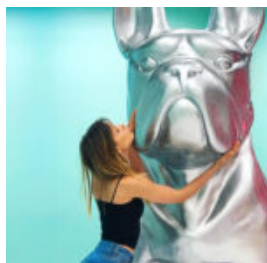

FIGURKA DEKORACYJNA POP-ART, MAŁY PIES BULLDOG FRANCUSKI

Numer artykułu:

B1-10-3
C199

Opis produktu:
Figurka dekoracyjna pop-art, mały bulldog...

MAŁY STOJĄCY PIES BULLDOG, CHROM OBLANY FARBĄ

Numer artykułu:
C200

Opis produktu:
Mały stojący bulldog, chrom obłany...

GIGANTYCZNY PIES BULLDOG SIEDZĄCY, JEDNOKOLOROWY

Numer artykułu:
C200sxl

Opis produktu:
Gigantyczny bulldog siedzący,...

ŚREDNIEJ WIELKOŚCI SIEDZĄCY PIES BULLDOG