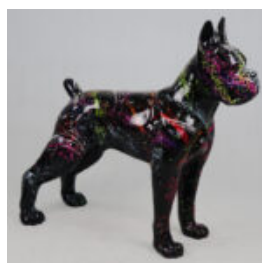

Numer artykułu:
B1-8-3

Opis produktu:
Bulldog USA XS - biały trash

Materiał:
Żywica...

STOJĄCY PIES BOXER L - PATYNA ŻŁOTA

Numer artykułu:
B1-C198b

Opis produktu:
Stojący Boxer L - Patyna...

STOJĄCY PIES BOXER L - SPLASH CZARNY