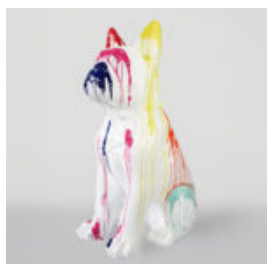

PIES DUŻA FIGURA BULLDOG FRANCUSKI „JUKI”- BIAŁY TRASH

Numer artykułu:
B1-2-2
Opis produktu:
Duża figura bulldog francuski „Juki”- biały...