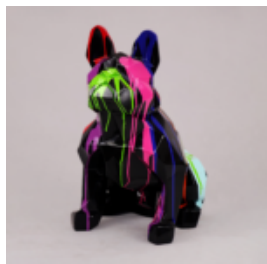

PIES BULLDOG AVELLA 55CM - POP ART

Numer artykułu:
B1-12-6

Opis produktu:
Bulldog Avella oklejony wzorem Pop...

PIES BULLDOG USA XS - JEDEN KOLOR

Numer artykułu:
B1-8-1

Opis produktu:
Bulldog USA XS - jeden kolor

Materiał:
Żywica...

BULLDOG SIEDZĄCY PIES KWADRAT - CZARNY TRASH

Numer artykułu:
B1-9-1

Opis produktu:
Bulldog siedzący kwadrat - czarny...

BULLDOG SIEDZĄCY PIES KWADRAT - BIAŁY TRASH

Numer artykułu:
B1-9-2