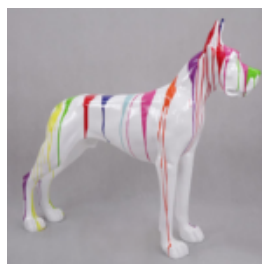

PIES DOG NIEMIECKI STOJĄCY - BIAŁY TRASH

Numer artykułu:
B1-18-1

Opis produktu:
Dog niemiecki stojący - biały...