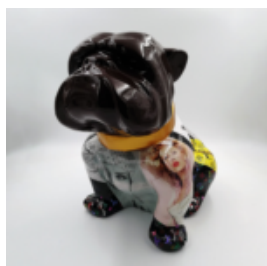

PIES BULLDOG ANGELO 40CM - PICASSO

Numer artykułu:
B1-15-48

Opis produktu:
Bulldog Angelo oklejony wzorem...

PIES BULLDOG ANGELO 60CM - PICASSO

Numer artykułu:
B1-14-48

Opis produktu:
Bulldog Angelo oklejony wzorem...

PIES BULLDOG ANGELO 60CM - MUSTACHE

Numer artykułu:
B1-14-4

Opis produktu:
Bulldog Angelo oklejony wzorem...

PIES BULLDOG ANGELO 40CM - L

Numer artykułu:
B1-15-1

Opis produktu:
Bulldog Angelo oklejony wzorem...

PIES BULLDOG ANGELO 60CM - L

Numer artykułu:
B1-14-1

Opis produktu:
Bulldog Angelo oklejony wzorem...

PIES BULLDOG ANGELO 40CM - VOGUE

Numer artykułu:
B1-15-5

Opis produktu:
Bulldog Angelo oklejony wzorem...