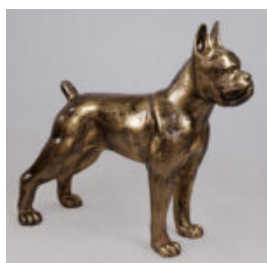

STOJĄCY PIES BOXER L - PATYNA ŻŁOTA

Numer artykułu:
B1-C198b

Opis produktu:
Stojący Boxer L - Patyna...