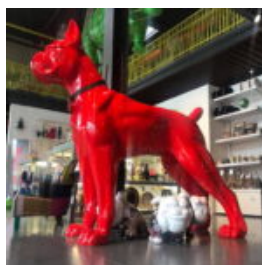

DUŻA FIGURA PIES BOKSER - WERSJA JEDNOKOLOROWA

Numer artykułu:
B1-C198xl

Opis produktu:
Duża figura pies rasy bokser
Wykończenie: l...