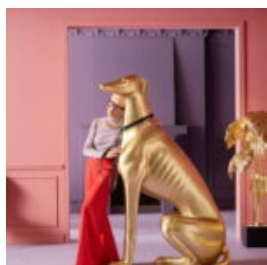

DUŻA FIGURA ZŁOTY PIES GREYHOUND

Numer artykułu:
Greyhound XL

Opis produktu:
Duża figura 3D złoty...