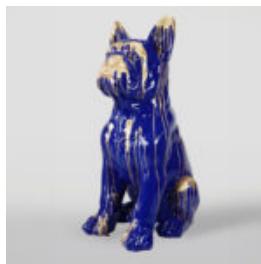

Numer artykułu:
B1-5-5

Opis produktu:
Duża figura bulldoga z krawatem w okularach,...

DUŻA FIGURA BIAŁY PIES GREYHOUND

Numer artykułu:
Greyhound XL

Opis produktu:
Duża figura biały pies...

DUŻA FIGURA CZARNY PIES GREYHOUND RLX

Numer artykułu:
Greyhound XL RLX

Opis produktu:
Duża figura czarny pies greyhound z...

PIES DUŻA FIGURA BULLDOGA Z KRAWATEM W OKULARACH - WERSJA SMARTIE

Numer artykułu:
B1-5-6

Opis produktu:
Duża figura bulldoga z krawatem w okularach,...

PIES FIGURA DEKORACYJNA BULLDOG ANGIELSKI – WERSJA JEDNOKOLOROWA

Numer artykułu:
B1-C197xl

Opis produktu:
Figura dekoracyjna Bulldog Angielski –
wersja...

PIES DUŻA FIGURA BULLDOG FRANCUSKI „JUKI”- NIEBIESKI / ZŁOTY TRASH