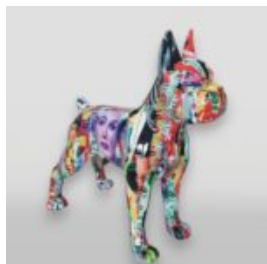

Numer artykułu:
B1-C198xl

Opis produktu:
Duża figura pies rasy bokser
Wykończenie: l...

PIES DUŻA DEKORACYJNA FIGURA DOBERMAN 3D

Numer artykułu:
B1-19-2

Opis produktu:
Duża dekoracyjna figura doberman...

PIES - JEDNOKOLOROWA FIGURKA STOJĄCEGO BULLDOGA FRANCUSKIEGO.

Numer artykułu:
C200

Opis produktu:
Model małego stojącego bulldoga - wersja...

DUŻA FIGURA PIES BOKSER - WERSJA MULTIKOLOR

Numer artykułu:
B1-C198xl - multikolor.

Opis produktu:
Duża figura BOKSER z laminatu...