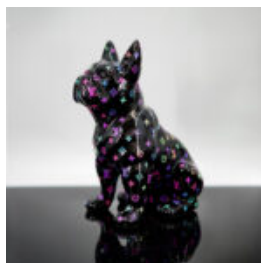

Opis produktu:
Duża figura pies greyhound wykonana w motywie...

FIGURKA STOJĄCEGO PSA BULLDOGA FRANCUSKIEGO - TRASH

Numer artykułu:
C200

Opis produktu:
Model małego stojącego bulldoga - wersja...

FIGURKA DEKORACYJNA PIES BULLDOG FRANCUSKI - KOMIKS

Numer artykułu:
C200s

Opis produktu:
Figurka dekoracyjna Bulldog Francuski - motyw...

FIGURKA DEKORACYJNA PIES BULLDOG FRANCUSKI - TRASH

Numer artykułu:
C200s

Opis produktu:
Figurka dekoracyjna Bulldog Francuski - motyw...

FIGURKA DEKORACYJNA PIES BULLDOG FRANCUSKI - LV

Numer artykułu:
C200s

Opis produktu:
Figurka dekoracyjna Bulldog Francuski - motyw...

FIGURKA DEKORACYJNA PIES BULLDOG FRANCUSKI - H

Numer artykułu:
C200s

Opis produktu:
Figurka dekoracyjna Bulldog Francuski - motyw...

FIGURKA DEKORACYJNA PIES BULLDOG FRANCUSKI - CC

Numer artykułu:
C200s

Opis produktu:
Figurka dekoracyjna Bulldog Francuski - motyw...

FIGURKA DEKORACYJNA PIES BULLDOG FRANCUSKI - T

Numer artykułu:
C200s

Opis produktu:
Figurka dekoracyjna Bulldog Francuski - motyw...