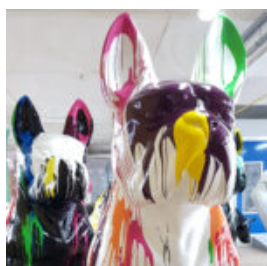

FIGURA DEKORACYJNA PIES BOKSER STOJĄCY WYS. 90CM

Numer artykułu:
B1-C198b

Opis produktu:
Figura dekoracyjna bokser stojący - wersja...

FIGURA PIES GREYHOUND MAŁY, SIEDZĄCY

Numer/hazwa artykułu:
Greyhound

Opis produktu:
Siedząca figura psa rasy...

NOSOROŻEC MAŁY, CHROMOWANY

Numer artykułu:
GC212a

Opis produktu:
Nosorożec mały, chromowany.
...

DUŻA FIGURA ZŁOTY PIES GREYHOUND

Numer artykułu:
Greyhound XL

Opis produktu:
Duża figura 3D złoty...

FIGURA DEKORACYJNA PIES RASY BULLDOG ANGIELSKI - KISS

Numer artykułu:
B1-GC197

Opis produktu:
Figura dekoracyjna Bulldoga angielskiego - edycja...

GIGANTYCZNY PIES BULLDOG, FIGURA 3D MULTIKOLOR

Numer artykułu:
C200sxl

Opis produktu:
Gigantyczny bulldog.

Materiał:
laminat szklany...