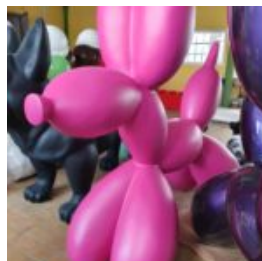

BALONOWY PIES DUŻA FIGURA DEKORACYJNA

Numer artykułu:
B2-1-4

Opis produktu:
Balonowy pies duża figura...