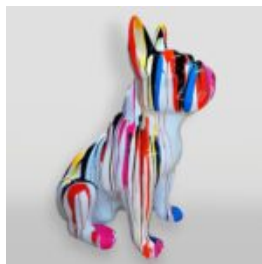

NOSOROŻEC MAŁY, CHROMOWANY

Numer artykułu:
GC212a

Opis produktu:
Nosorożec mały, chromowany.
...

DUŻA FIGURA ZŁOTY PIES GREYHOUND

Numer artykułu:
Greyhound XL

Opis produktu:
Duża figura 3D złoty...

FIGURA DEKORACYJNA PIES RASY BULLDOG ANGIELSKI - KISS

Numer artykułu:
B1-GC197

Opis produktu:
Figura dekoracyjna Bulldoga angielskiego - edycja...

GIGANTYCZNY PIES BULLDOG, FIGURA 3D MULTIKOLOR

Numer artykułu:
C200sxl

Opis produktu:
Gigantyczny bulldog.

Materiał:
laminat szklany...

FIGURKA DEKORACYJNA, MAŁY PIES BULLDOG FRANCUSKI

Numer artykułu:

B1-10-4
C199

Opis produktu:
Mały bulldog francuski - wersja...

PIES - FIGURA BULLDOGA SIEDZĄCEGO SL, WERSJA MULTIKOLOR

Numer artykułu:
C200SL