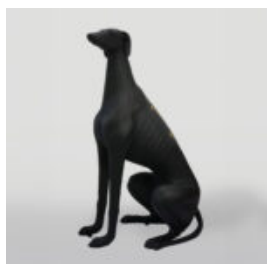

Numer artykułu:
B1-5-2

Opis produktu:
Duża figura bulldoga z krawatem w okularach,...

PIES DUŻA FIGURA BULLDOGA Z KRAWATEM W OKULARACH - NO.5

Numer artykułu:
B1-5-3

Opis produktu:
Duża figura bulldoga z krawatem w okularach,...

PIES DUŻA FIGURA BULLDOGA Z KRAWATEM W OKULARACH - KINGA

Numer artykułu:
B1-5-4

Opis produktu:
Duża figura bulldoga z krawatem w okularach,...

PIES DUŻA FIGURA BULLDOGA Z KRAWATEM W OKULARACH - LOONEY TUNES

Numer artykułu:
B1-5-5

Opis produktu:
Duża figura bulldoga z krawatem w okularach,...

DUŻA FIGURA BIAŁY PIES GREYHOUND

Numer artykułu:
Greyhound XL

Opis produktu:
Duża figura biały pies...

DUŻA FIGURA CZARNY PIES GREYHOUND RLX

Numer artykułu:
Greyhound XL RLX

Opis produktu:
Duża figura czarny pies greyhound z...

PIES DUŻA FIGURA BULLDOGA Z KRAWATEM W OKULARACH - WERSJA SMARTIE

Numer artykułu:
B1-5-6

Opis produktu:
Duża figura bulldoga z krawatem w okularach,...