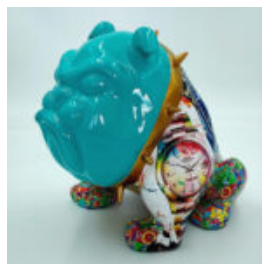

PIES BULLDOG AVELLA 55CM - ROLEX

Numer artykułu:
B1-12-10

Opis produktu:
Bulldog Avella oklejony wzorem...