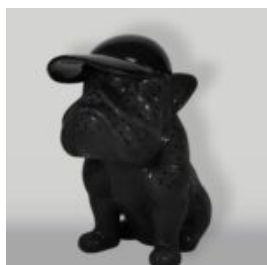

PIES DUŻA FIGURA NIEBIESKI BULLDOG FRANCUSKI „JUKI”- WERSJA ŻŁOTY TRASH

Numer artykułu:
B1-4-2

Opis produktu:
Duża figura bulldoga niebieskiego Francuskiego...

PIES DUŻA FIGURA BULLDOG FRANCUSKI „JUKI”- WERSJA CZARNY MAT

Numer artykułu:
B1-4-3

Opis produktu:
Duża figura bulldoga Francuskiego „Juki” w wersji...

DUŻY BALONOWY PIES - SREBRNY CHROM

Numer artykułu:
B2-1-5

Opis produktu:
Duży balonowy pies - srebrny...

PIES BULLDOG Z CZAPKA - MATOWY Z CHROMEM

Numer artykułu:
B1-1-3

Opis produktu:
Bulldog z czapka - matowy, oklejony srebrnym...

PIES BULLDOG Z CZAPKA - MATOWY

Numer artykułu:
B1-1-4

Opis produktu:
Bulldog z czapka - matowy,...

PIES DUŻA FIGURA BULLDOGA Z KRAWATEM W OKULARACH - LOGO

Numer artykułu:
B1-5-2

Opis produktu:
Duża figura bulldoga z krawatem w okularach,...

PIES DUŻA FIGURA BULLDOGA Z KRAWATEM W OKULARACH - NO.5

Numer artykułu:
B1-5-3

Opis produktu:
Duża figura bulldoga z krawatem w okularach,...