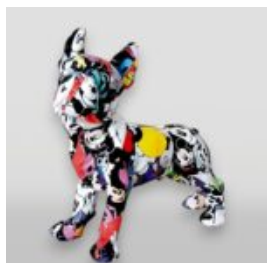

PIES FIGURA DEKORACYJNA BULLDOG ANGIELSKI - WERSJA JEDNOKOLOROWA

Numer artykułu:
B1-GC197

Opis produktu:
Figura dekoracyjna Bulldog angielski - wersja...

PIES FIGURA DEKORACYJNA BULLDOG ANGIELSKI - EDYCJA POP-ART

Numer artykułu:
B1-GC197

Opis produktu:
Figura dekoracyjna Bulldog angielski - edycja...

PIES - FIGURKA POP-ART BULLDOG FRANCUSKI

Numer artykułu:
C200

Opis produktu:
Figurka pop-art bulldog francuski z...

FIGURKA DEKORACYJNA POP-ART, MAŁY PIES BULLDOG FRANCUSKI

Numer artykułu:

B1-10-3
C199

Opis produktu:
Figurka dekoracyjna pop-art, mały bulldog...

MAŁY STOJĄCY PIES BULLDOG, CHROM OBLANY FARBĄ

Numer artykułu:
C200