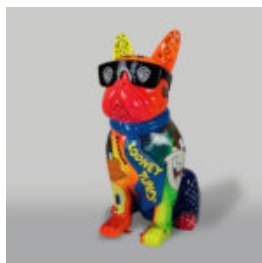

Numer artykułu:
C197XL Red

Opis produktu:
Duża Figura Psa reklamowego - Bulldog Angielski...

PIES BULLDOG AVELLA 55CM - INDUSTRIAL

Numer artykułu:
B1-12-27

Opis produktu:
Pies Bulldog "Avella" oklejony folią w motywie...

BALONOWY PIES MAŁA FIGURA DEKORACYJNA - TURKUSOWY

Numer artykułu:
B2-2-2

Opis produktu:
Duża Figura Psa z Balonów

Materiał:
Laminat...

BALONOWY PIES ŚREDNIA FIGURA DEKORACYJNA - TURKUSOWY

Numer artykułu:
B2-3-1

Opis produktu:
Średnia Figura Psa z...

BALONOWY PIES DUŻA FIGURA DEKORACYJNA - TURKUSOWY

Numer artykułu:
B2-1-8

Opis produktu:
Duża Figura Psa z Balonów

Materiał:
Laminat...

PIES ŚREDNIA FIGURA BULLDOGA Z KRAWATEM W OKULARACH - LOONEY TUNES

Numer artykułu:
B1-28-5

Opis produktu:
Figura psa z krawatem i okularami. Ręcznie...

PIES BULLDOG AVELLA 55 CM - LOGO MERCEDES

Numer artykułu:
B1-12-26

Opis produktu:
Pies bulldog Avella wykonana techniką oklejania...