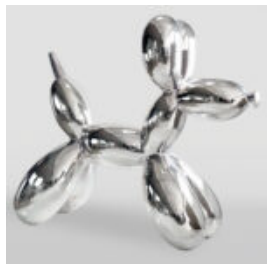

Numer artykułu:
C200s

Opis produktu:
Figurka dekoracyjna Bulldog Francuski - motyw...

FIGURKA DEKORACYJNA PIES BULLDOG FRANCUSKI - TRASH

Numer artykułu:
C200s

Opis produktu:
Figurka dekoracyjna Bulldog Francuski - motyw...

Numer artykułu:
B1-5-1
Opis produktu:
Duża figura bulldoga z krawatem w okularach -...

PIES DUŻA FIGURA BULLDOG FRANCUSKI „JUKI”- WERSJA CZARNY TRASH

Numer artykułu:
B1-4-1
Opis produktu:
Duża figura bulldoga Francuskiego „Juki” w wersji...

PIES DUŻA FIGURA NIEBIESKI BULLDOG FRANCUSKI „JUKI”- WERSJA ŻŁOTY TRASH

Numer artykułu:
B1-4-2

Opis produktu:
Duża figura bulldoga niebieskiego Francuskiego...

PIES DUŻA FIGURA BULLDOG FRANCUSKI „JUKI”- WERSJA CZARNY MAT

Numer artykułu:
B1-4-3

Opis produktu:
Duża figura bulldoga Francuskiego „Juki” w wersji...

DUŻY BALONOWY PIES - SREBRNY CHROM

Numer artykułu:
B2-1-5

Opis produktu:
Duży balonowy pies - srebrny...

PIES BULLDOG Z CZAPKA - MATOWY Z CHROMEM