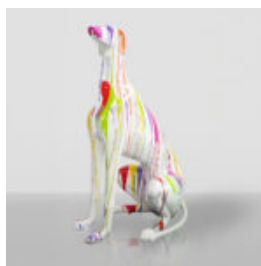

PSY

BALONOWY PIES DUŻA FIGURA DEKORACYJNA - FIOLETOWY METALIK

Numer artykułu:
B2-1-9

Opis produktu:
Balonowy pies duża figura dekoracyjna wykonana w...

DUŻA FIGURA PIES GREYHOUND - TRASH

Numer artykułu:
Greyhound XL

Opis produktu:
Duża figura pies greyhound wykonana w motywie...

FIGURKA STOJĄCEGO PSA BULLDOGA FRANCUSKIEGO - TRASH

Numer artykułu:
C200

Opis produktu:
Model małego stojącego bulldoga - wersja...

FIGURKA DEKORACYJNA PIES BULLDOG FRANCUSKI - KOMIKS