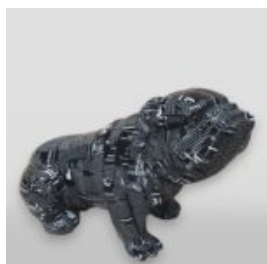

GEOMETRYCZNY BULLDOG FRANCUSKI - PIES JEDNOKOLOROWY

Numer artykułu:
BGMTI30

Opis produktu:
Geometryczny bulldog francuski -...

BALONOWY PIES DUŻA FIGURA DEKORACYJNA

Numer artykułu:
B2-1-4

Opis produktu:
Balonowy pies duża figura...

FIGURA PIES BULLDOG ŚREDNI SIEDZĄCY

Numer artykułu:
C200sb

Opis produktu:
Figura bulldog średni siedzący - wersja...

PIES DUŻA DEKORACYJNA FIGURA KOLOROWY DOBERMAN

Numer artykułu:
B1-19-1

Opis produktu:
Duża dekoracyjna figura kolorowy...

PIES FIGURA DEKORACYJNA BULLDOG SIEDZĄCY - POP-ART

Numer artykułu:
B1 - C197s

Opis produktu:
Figura dekoracyjna Bulldog siedzący. Wersja...

FIGURA DEKORACYJNA PIES BULTERIER STOJĄCY - POP-ART

Numer artykułu:
GC213