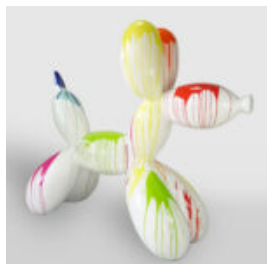

PIES BULLDOG AVELLA 55CM MOTYW PETRONAS

Numer artykułu:
B1-12-23

Opis produktu:
Pies bulldog Avella wykonana techniką oklejania...

PIES FIGURA BULLDOGA Z KRAWATEM W OKULARACH - CZ CZARNA

Numer artykułu:
B1-28-1

Opis produktu:
Duża figura bulldoga z krawatem w okularach...

PIES BULLDOG Z CZAPKA - MATOWY ZE ZŁOTYM LOGO

Numer artykułu:
B1-1-8

Opis produktu:
Bulldog z czapka - matowy, oklejany złotym...

BALONOWY PIES DUŻA FIGURA DEKORACYJNA - BIAŁY TRASH