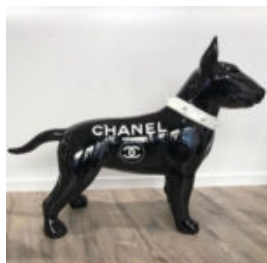

FIGURA DEKORACYJNA PIES BULLDOG USA ŚREDNI - JEDNOKOLOROWY.

Numer artykułu:

B1-7-7
C171

Opis produktu:
Średnia figura angielskiego bulldoga - ...

FIGURA PIES GREYHOUND M - ŚREDNI, JEDNOKOLOROWY

Numer artykułu:
Greyhound M.

Opis produktu:
Figura/makieta psa...

FIGURA DEKORACYJNA PIES BULTERIER STOJĄCY

Numer artykułu:
GC213

Opis produktu:
Figura dekoracyjna Bulterier stojący.
Wersja...

DUŻA FIGURA PIES BULLDOG USA - EDYCJA JEDNOKOLOROWA