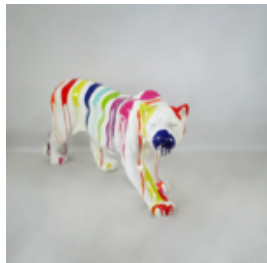

PANTERA STOJĄCA NATURALNYCH WYMIARÓW - MULTICOLOR

Numer artykułu:
P2-1-9

Opis produktu:
Pantera stojąca naturalnych wymiarów -...