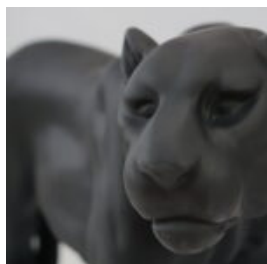

PANTERY

FIGURA 3D ZŁOTA PANTERA - METALICZNE ZŁOTO

Numer artykułu:
P2-1-12

Opis produktu:
Pantera stojąca naturalnych wymiarów - w kolorze...

FIGURA PANTERA STOJĄCA NATURALNYCH WYMIARÓW - NATURALNE WYKOŃCZENIE

PANTERA STOJĄCA NATURALNYCH WYMIARÓW - MULTICOLOR

Numer artykułu:
P2-1-9

Opis produktu:
Pantera stojąca naturalnych wymiarów -...

PANTERA STOJĄCA NATURALNYCH WYMIARÓW - GRAFFITI

Numer artykułu:
P2-1-9

Opis produktu:
Pantera stojąca naturalnych wymiarów...