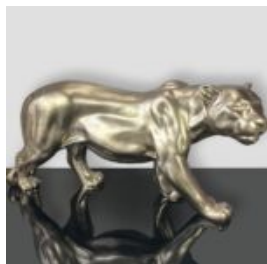

PANTERY

FIGURA 3D ZŁOTA PANTERA - METALICZNE ZŁOTO

Numer artykułu:
P2-1-12

Opis produktu:
Pantera stojąca naturalnych wymiarów - w kolorze...

FIGURA PANTERA STOJĄCA NATURALNYCH WYMIARÓW - NATURALNE WYKOŃCZENIE