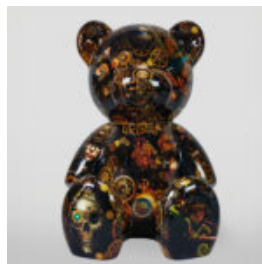

PANDA W MOTYWIE INDII

Numer artykułu:
Panda Indie

Opis produktu:
Panda wykonana techniką oklejania folią...

MIŚ SIEDZĄCY NA PODUSZCE FERRARI

Numer artykułu:
M2-6-3

Opis produktu:
Miś z okularami siedzący na poduszce z motywem...

MIŚ SIEDZĄCY NA PODUSZCE PORSCHE

Numer artykułu:
M2-6-2

Opis produktu:
Miś z okularami siedzący na poduszce z motywem...

MIŚ SIEDZĄCY NA PODUSZCE

Numer artykułu:
M2-6-1

Opis produktu:
Miś z okularami siedzący na poduszce. Ręcznie...

MIŚ H-31 CM Z OBROŻĄ Z KOLCAMI MOTYW TYGRYSA

Numer artykułu:
M2-3-18

Opis produktu:
Miś 31cm z obrożą z kolcami w srebrze i trashu...

DUŻY SIEDZĄCY MIŚ - MOTYW INDUSTRIAL

Numer artykułu:
M2-5-5

Opis produktu:
Duży siedzący miś z motywem industrialnym,...

MIŚ STOJĄCY LOONEY TUNES

Numer artykułu:
M2-2-1

Opis produktu:
Miś Stojący – motyw Looney Tunes, ręcznie...

DUŻY SIEDZĄCY MIŚ - MOTYW INDII

Numer artykułu:
M2-5-6

Opis produktu:
Duży siedzący miś z motywem Indii, wytworzony...