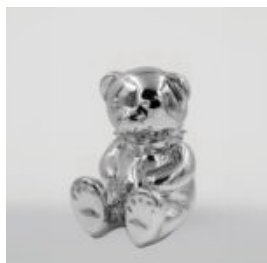

MIŚ H-31 CM Z OBROŻĄ Z KOLCAMI MOTYW TYGRYSA

Numer artykułu:
M2-3-18

Opis produktu:
Miś 31cm z obrożą z kolcami w srebrze i trashu...

DUŻY SIEDZĄCY MIŚ - MOTYW INDUSTRIAL

Numer artykułu:
M2-5-5

Opis produktu:
Duży siedzący miś z motywem industrialnym,...

MIŚ STOJĄCY LOONEY TUNES

Numer artykułu:
M2-2-1

Opis produktu:
Miś Stojący – motyw Looney Tunes, ręcznie...

DUŻY SIEDZĄCY MIŚ - MOTYW INDII

Numer artykułu:
M2-5-6

Opis produktu:
Duży siedzący miś z motywem Indii, wytworzony...

MIŚ H-31 CM Z OBROŻĄ Z KOLCAMI WERSJA SREBRNA

Numer artykułu:
M2-3-16

Opis produktu:
Miś 31cm z obrożą z kolcami chrom w kolorze...

MIŚ H-31 CM Z OBROŻĄ Z KOLCAMI WERSJA ŻŁOTA

Numer artykułu:
M2-3-15

Opis produktu:
Miś 31cm z obrożą z kolcami chrom w kolorze...