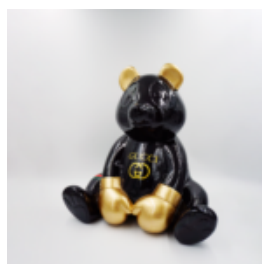

PANDA G

Numer artykułu:
Panda G

Opis produktu:
Panda G

Materiał:
Żywica poliestrowa –...