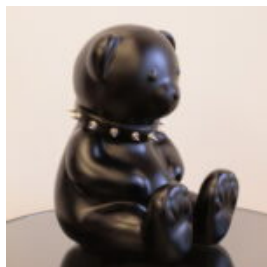

MIŚ STOJĄCY MONOGRAM - RÓŻOWY GRADIENT

Numer artykułu:
M2-2-2

Opis produktu:
Figura Misia z motywem L - różowy...

FIGURA DEKORACYJNA MIŚ TEDDY - POP-ART

Numer/nazwa artykułu:
M2-3-14

Opis produktu:
Figura dekoracyjna Miś Teddy -...

FIGURA DEKORACYJNA Z ŻYWICY - MIŚ TEDDY

Numer/nazwa artykułu:
M2-3-13

Opis produktu:
Figura dekoracyjna Miś Teddy - wersja...