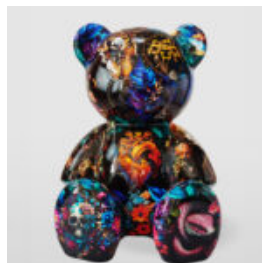

MIŚ SIEDZĄCY NA PODUSZCE PORSCHE

Numer artykułu:
M2-6-2

Opis produktu:
Miś z okularami siedzący na poduszce z motywem...

MIŚ SIEDZĄCY NA PODUSZCE

Numer artykułu:
M2-6-1

Opis produktu:
Miś z okularami siedzący na poduszce. Ręcznie...

MIŚ H-31 CM Z OBROŻĄ Z KOLCAMI MOTYW TYGRYSA

Numer artykułu:
M2-3-18

Opis produktu:
Miś 31cm z obrożą z kolcami w srebrze i trashu...

DUŻY SIEDZĄCY MIŚ - MOTYW INDUSTRIAL

Numer artykułu:
M2-5-5

Opis produktu:
Duży siedzący miś z motywem industrialnym,...

MIŚ STOJĄCY LOONEY TUNES

Numer artykułu:
M2-2-1

Opis produktu:
Miś Stojący – motyw Looney Tunes, ręcznie...

DUŻY SIEDZĄCY MIŚ - MOTYW INDII

Numer artykułu:
M2-5-6

Opis produktu:
Duży siedzący miś z motywem Indii, wytworzony...