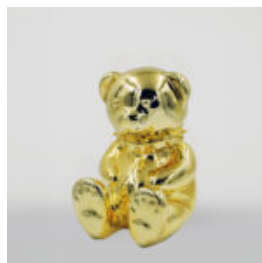

MIŚ H-31 CM Z OBROŻĄ Z KOLCAMI MOTYW TYGRYSA

Numer artykułu:
M2-3-18

Opis produktu:
Miś 31cm z obrożą z kolcami w srebrze i trashu...

DUŻY SIEDZĄCY MIŚ - MOTYW INDUSTRIAL

Numer artykułu:
M2-5-5

Opis produktu:
Duży siedzący miś z motywem industrialnym,...

MIŚ STOJĄCY LOONEY TUNES

Numer artykułu:
M2-2-1

Opis produktu:
Miś Stojący – motyw Looney Tunes, ręcznie...

DUŻY SIEDZĄCY MIŚ - MOTYW INDII

Numer artykułu:
M2-5-6

Opis produktu:
Duży siedzący miś z motywem Indii, wytworzony...

MIŚ H-31 CM Z OBROŻĄ Z KOLCAMI WERSJA SREBRNA

Numer artykułu:
M2-3-16

Opis produktu:
Miś 31cm z obrożą z kolcami chrom w kolorze...

MIŚ H-31 CM Z OBROŻĄ Z KOLCAMI WERSJA ŻŁOTA

Numer artykułu:
M2-3-15

Opis produktu:
Miś 31cm z obrożą z kolcami chrom w kolorze...