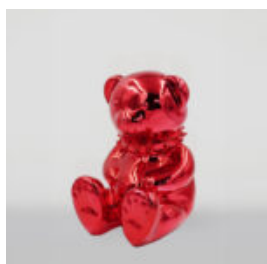

MIŚ STOJĄCY LOONEY TUNES

Numer artykułu:
M2-2-1

Opis produktu:
Miś Stojący – motyw Looney Tunes, ręcznie...

DUŻY SIEDZĄCY MIŚ - MOTYW INDII

Numer artykułu:
M2-5-6

Opis produktu:
Duży siedzący miś z motywem Indii, wytworzony...

MIŚ H-31 CM Z OBROŻĄ Z KOLCAMI WERSJA SREBRNA

Numer artykułu:
M2-3-16

Opis produktu:
Miś 31cm z obrożą z kolcami chrom w kolorze...

MIŚ H-31 CM Z OBROŻĄ Z KOLCAMI WERSJA ŻŁOTA

Numer artykułu:
M2-3-15

Opis produktu:
Miś 31cm z obrożą z kolcami chrom w kolorze...