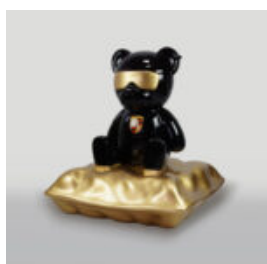

MAŁY MIŚ SIEDZĄCY - MOTYW INDII

Numer artykułu:
M2-7-6

Opis produktu:
Figura małego misia siedzącego wykonanego...

MAŁY MIŚ SIEDZĄCY - MOTYW INDUSTRIAL

Numer artykułu:
M2-7-5

Opis produktu:
Figura małego misia siedzącego wykonanego...

MAŁY MIŚ SIEDZĄCY Z LOGO

Numer artykułu:
M2-7-1

Opis produktu:
Mały zielony miś siedzący z logo pochlapany...

DUŻY MIŚ SIEDZĄCY - MOTYW SWEET

Numer artykułu:
M2-5-4

Opis produktu:
Duży siedzący miś z motywem sweet, wytworzony...

PANDA W MOTYWIE INDII

Numer artykułu:
Panda Indie

Opis produktu:
Panda wykonana techniką oklejania folią...

MIŚ SIEDZĄCY NA PODUSZCE FERRARI

Numer artykułu:
M2-6-3

Opis produktu:
Miś z okularami siedzący na poduszce z motywem...

MIŚ H-31 CM Z OBROŻĄ Z KOLCAMI MOTYW TYGRYSA

Numer artykułu:
M2-3-18

Opis produktu:
Miś 31cm z obrożą z kolcami w srebrze i trashu...

DUŻY SIEDZĄCY MIŚ - MOTYW INDUSTRIAL

Numer artykułu:
M2-5-5

Opis produktu:
Duży siedzący miś z motywem industrialnym,...