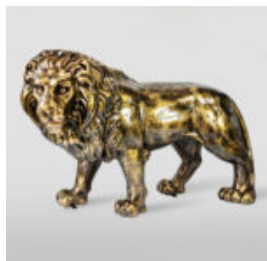

LWY

FIGURA JEDNOKOLOROWA GEOMETRYCZNY LEW

Numer artykułu:
LGMT135

Opis produktu:
Geometryczny lew figura...

EKSKLUZYWNA FIGURA LWA

Numer artykułu:
LewPG

Opis produktu:
Ekskluzywna figura lwa kroczącego z długim ogonem....

LEW STOJĄCY – PATYNA ŻŁOTA

Numer artykułu:
s93-2
Opis produktu:
Lew stojący – patyna
H- 125cm L -...

LEW STOJĄCY - PATYNA

Numer artykułu:
S93-1

Opis produktu:
Lew stojący - patyna

H- 125cm L -...

LEW SIEDZĄCY - ŻŁOTA GRZYWA, MALOWANY

Opis produktu:
Figura lwa naturalnych wymiarów ze złotą...

GEOMETRYCZNY LEW FIGURA JEDNOKOLOROWA

Numer artykułu:
LGMT135

Opis produktu:
Geometryczny lew figura...

FIGURA ARTYSTYCZNA DUŻY NOWOCZESNY LEW

Nazwa produktu:

Duży nowoczesny lew / modern lion.

Opis produktu:

Figura artystyczna...

FIGURA ARTYSTYCZNA DUŻY NOWOCZESNY LEW METALIK

Nazwa produktu:

Modern Lion.

Opis produktu:

Figura artystyczna, duży nowoczesny lew -...