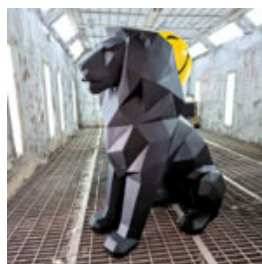

LWY

FIGURA JEDNOKOLOROWA GEOMETRYCZNY LEW

Numer artykułu:
LGMT135

Opis produktu:
Geometryczny lew figura...

EKSKLUZYWNA FIGURA LWA

Numer artykułu:
LewPG

Opis produktu:
Ekskluzywna figura lwa kroczącego z długim ogonem....

LEW STOJĄCY – PATYNA ŻŁOTA

Numer artykułu:
s93-2
Opis produktu:
Lew stojący – patyna
H- 125cm L -...

LEW STOJĄCY - PATYNA

Numer artykułu:
S93-1

Opis produktu:
Lew stojący - patyna

H- 125cm L -...

LEW SIEDZĄCY - ŻŁOTA GRZYWA, MALOWANY

Numer artykułu:
S92

Opis produktu:
Lew siedzący - złota grzywa...

LEW STOJĄCY - PATYNA

Numer artykułu:
S93

Opis produktu:
Lew stojący - patyna

Materiał:
Laminat szklany...

LEW ZE ŻŁOTĄ GRZYWĄ

Numer artykułu:
S02

Opis produktu:
Figura lwa naturalnych wymiarów ze złotą...

GEOMETRYCZNY LEW FIGURA JEDNOKOLOROWA

Numer artykułu:
LGMT135

Opis produktu:
Geometryczny lew figura...

FIGURA ARTYSTYCZNA DUŻY NOWOCZESNY LEW

Nazwa produktu: