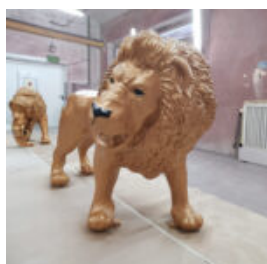

LWY

FIGURA JEDNOKOLOROWA GEOMETRYCZNY LEW

Numer artykułu:
LGMT135

Opis produktu:
Geometryczny lew figura...

EKSKLUZYWNA FIGURA LWA

Numer artykułu:
LewPG

Opis produktu:
Ekskluzywna figura lwa kroczącego z długim ogonem....

Opis produktu:
Figura lwa naturalnych wymiarów ze złotą...

GEOMETRYCZNY LEW FIGURA JEDNOKOLOROWA

Numer artykułu:
LGMT135

Opis produktu:
Geometryczny lew figura...

FIGURA ARTYSTYCZNA DUŻY NOWOCZESNY LEW

Nazwa produktu:

Duży nowoczesny lew / modern lion.

Opis produktu:

Figura artystyczna...

FIGURA ARTYSTYCZNA DUŻY NOWOCZESNY LEW METALIK

Nazwa produktu:

Modern Lion.

Opis produktu:

Figura artystyczna, duży nowoczesny lew -...

FIGURA DEKORACYJNA, LEW NATURALNEJ WIELKOŚCI

Opis produktu:

Figura dekoracyjna, lew naturalnej wielkości.

Materiał:
Laminat szklany...