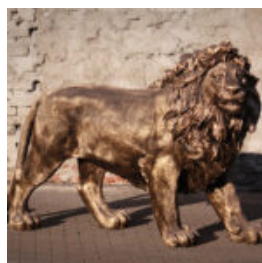

LEW STOJĄCY - PATYNA

Numer artykułu:
S93

Opis produktu:
Lew stojący - patyna

Materiał:
Laminat szklany...