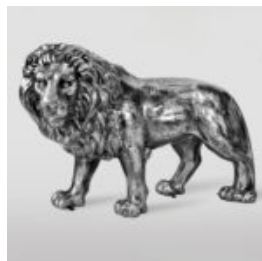

LWY

FIGURA JEDNOKOLOROWA GEOMETRYCZNY LEW

Numer artykułu:
LGMT135

Opis produktu:
Geometryczny lew figura...

EKSKLUZYWNA FIGURA LWA

Numer artykułu:
LewPG

Opis produktu:
Ekskluzywna figura lwa kroczącego z długim ogonem....

LEW STOJĄCY – PATYNA ŻŁOTA

Numer artykułu:
s93-2
Opis produktu:
Lew stojący – patyna
H- 125cm L -...

LEW STOJĄCY - PATYNA

Numer artykułu:
S93-1

Opis produktu:
Lew stojący - patyna

H- 125cm L -...

LEW SIEDZĄCY - ŻŁOTA GRZYWA, MALOWANY

Opis produktu:
Figura lwa naturalnych wymiarów ze złotą...

GEOMETRYCZNY LEW FIGURA JEDNOKOLOROWA

Numer artykułu:
LGMT135

Opis produktu:
Geometryczny lew figura...

FIGURA ARTYSTYCZNA DUŻY NOWOCZESNY LEW

Nazwa produktu:

Duży nowoczesny lew / modern lion.

Opis produktu:

Figura artystyczna...

FIGURA ARTYSTYCZNA DUŻY NOWOCZESNY LEW METALIK

Nazwa produktu:

Modern Lion.

Opis produktu:

Figura artystyczna, duży nowoczesny lew -...