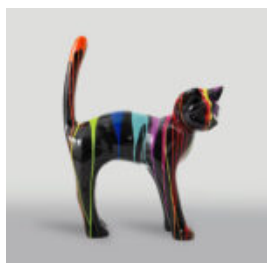

FIGURA ARTYSTYCZNA DUŻY NOWOCZESNY LEW

Nazwa produktu:

Duży nowoczesny lew / modern lion.

Opis produktu:

Figura artystyczna...

FIGURA ARTYSTYCZNA DUŻY NOWOCZESNY LEW METALIK

Nazwa produktu:

Modern Lion.

Opis produktu:

Figura artystyczna, duży nowoczesny lew -...

DUŻA FIGURA, DEKORACYJNY KOT - POP ART

Numer artykułu:
C094xls

Opis produktu:
Duża figura, kot...

FIGURA DEKORACYJNA, MAŁY KOT STOJĄCY - WERSJA JEDNOKOLOROWA

Numer artykułu:
C094a

Opis produktu:
Mała dekoracyjna figura kota -...

FIGURA DEKORACYJNA - KOT ŚREDNIEJ WIELKOŚCI

Numer artykułu:
C094m

Opis produktu:
Dekoracyjna figura kota średniej...

FIGURKA DEKORACYJNA Z ŻYWICY - MAŁY KOT SIEDZĄCY

Numer artykułu:
C014

Opis produktu:
Figurka dekoracyjna z żywicy -...

FIGURA DEKORACYJNA DUŻY JEDNOKOLOROWY KOT

Numer artykułu:
C094xls

Opis produktu:
Duży kot z laminatu szklanego -...

FIGURA DEKORACYJNO-UŻYTKOWA TYGRYS DUŻY