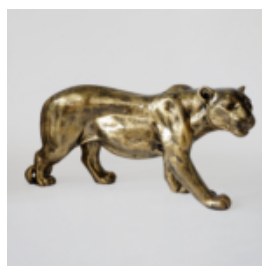

FIGURKA DEKORACYJNA MAŁY KOT STOJĄCY - KOMIKS

Numer artykułu:
C094a

Opis produktu:
Mała dekoracyjna figura kota - wykonana techniką...

FIGURA JEDNOKOLOROWA GEOMETRYCZNY LEW

Numer artykułu:
LGMT135

Opis produktu:
Geometryczny lew figura...

Opis produktu:
Naturalny tygrys stojący -...

PANTERA STOJĄCA NATURALNYCH WYMIARÓW - MALOWANIE MAT MORO

Numer artykułu:
P2-1-2

Opis produktu:
Pantera stojąca naturalnych wymiarów - Moro...

FIGURA 3D REALISTYCZNYCH ROZMIARÓW PANTERA W NIEBIESKIE ŁATY

Numer artykułu:
P2-1-3

Opis produktu:
Pantera stojąca naturalnych wymiarów - niebieskie...

LEW STOJĄCY - PATYNA ŻŁOTA

Numer artykułu:
s93-2

Opis produktu:
Lew stojący - patyna H- 125cm L -...

FIGURA PANTERA W PATYNIE NATURALNYCH WYMIARÓW