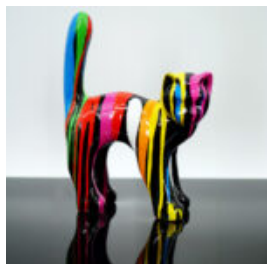

KOTY

FIGURKA DEKORACYJNA MAŁY KOT STOJĄCY - TRASH

Numer artykułu:
C094a

Opis produktu:
Mała dekoracyjna figura kota - w wersji...

FIGURKA DEKORACYJNA MAŁY KOT STOJĄCY - T

Numer artykułu:
C094a

Opis produktu:
Mała dekoracyjna figura kota - wersja...

FIGURKA DEKORACYJNA MAŁY KOT STOJĄCY - KOMIKS

Numer artykułu:
C094a

Opis produktu:
Mała dekoracyjna figura kota - wykonana techniką...

FIGURA JEDNOKOLOROWA GEOMETRYCZNY LEW

Numer artykułu:
LGMT135

Opis produktu:
Geometryczny lew figura...

FIGURA 3D ŻŁOTA PANTERA - METALICZNE ŻŁOTO

Numer artykułu:
P2-1-12

Opis produktu:
Pantera stojąca naturalnych wymiarów - w kolorze...

DUŻY KOT TRASH RÓŻOWY

Numer artykułu:
C094XLS TRASH

Opis produktu:
Duży kot w wersji różowego...