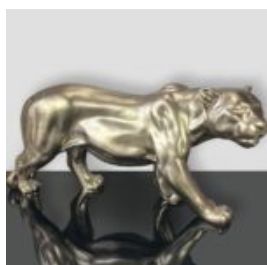

KOTY

FIGURKA DEKORACYJNA MAŁY KOT STOJĄCY - TRASH

Numer artykułu:
C094a

Opis produktu:
Mała dekoracyjna figura kota - w wersji...

FIGURKA DEKORACYJNA MAŁY KOT STOJĄCY - T

Numer artykułu:
C094a

Opis produktu:
Mała dekoracyjna figura kota - wersja...

FIGURKA DEKORACYJNA MAŁY KOT STOJĄCY - KOMIKS

Numer artykułu:
C094a

Opis produktu:
Mała dekoracyjna figura kota - wykonana techniką...

FIGURA JEDNOKOLOROWA GEOMETRYCZNY LEW

Numer artykułu:
LGMT135

Opis produktu:
Geometryczny lew figura...

FIGURA 3D ŻŁOTA PANTERA - METALICZNE ŻŁOTO

Numer artykułu:
P2-1-12

Opis produktu:
Pantera stojąca naturalnych wymiarów - w kolorze...

DUŻY KOT TRASH RÓŻOWY

Numer artykułu:
C094XLS TRASH

Opis produktu:
Duży kot w wersji różowego...