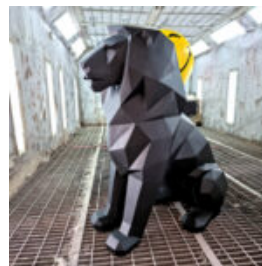

PANTERA STOJĄCA NATURALNYCH WYMIARÓW - GRAFFITI

Numer artykułu:
P2-1-9

Opis produktu:
Pantera stojąca naturalnych wymiarów...

SIEDZĄCA PANTERA XXL ASIS

Numer artykułu:
P2-2-1

Opis produktu:
Siedząca Pantera XXL asis

Materiał:
Laminat...

PANTERA STOJĄCA NATURALNYCH WYMIARÓW

Numer artykułu:
P2-1-11

Opis produktu:
Pantera stojąca naturalnych...

GEOMETRYCZNY LEW FIGURA JEDNOKOLOROWA

Numer artykułu:
LGMT135

Opis produktu:
Geometryczny lew figura...