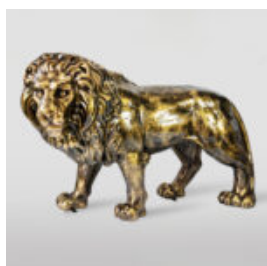

FIGURKA DEKORACYJNA MAŁY KOT STOJĄCY - KOMIKS

Numer artykułu:
C094a

Opis produktu:
Mała dekoracyjna figura kota - wykonana techniką...

FIGURA JEDNOKOLOROWA GEOMETRYCZNY LEW

Numer artykułu:
LGMT135

Opis produktu:
Geometryczny lew figura...

FIGURA PANTERA STOJĄCA NATURALNYCH WYMIARÓW - NATURALNE WYKOŃCZENIE

Numer artykułu:
P2-1-1

Opis produktu:
Pantera stojąca naturalnych wymiarów - Naturalne...

NATURALNY TYGRYS STOJĄCY - SZARY

Numer artykułu:
S94

Opis produktu:
Naturalny tygrys stojący -...

PANTERA STOJĄCA NATURALNYCH WYMIARÓW - MALOWANIE MAT MORO

Numer artykułu:
P2-1-2

Opis produktu:
Pantera stojąca naturalnych wymiarów - Moro...

FIGURA 3D REALISTYCZNYCH ROZMIARÓW PANTERA W NIEBIESKIE ŁATY

Numer artykułu:
P2-1-3

Opis produktu:
Pantera stojąca naturalnych wymiarów - niebieskie...

LEW STOJĄCY - PATYNA ŻŁOTA

Numer artykułu:
s93-2

Opis produktu:
Lew stojący - patyna H- 125cm L -...

FIGURA PANTERA W PATYNIE NATURALNYCH WYMIARÓW