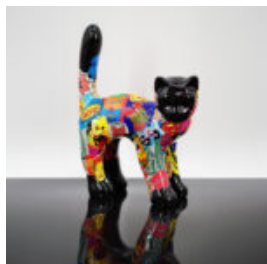

KOTY

FIGURKA DEKORACYJNA MAŁY KOT STOJĄCY - TRASH

Numer artykułu:
C094a

Opis produktu:
Mała dekoracyjna figura kota - w wersji...

FIGURKA DEKORACYJNA MAŁY KOT STOJĄCY - T

Numer artykułu:
C094a

Opis produktu:
Mała dekoracyjna figura kota - wersja...

FIGURKA DEKORACYJNA MAŁY KOT STOJĄCY - KOMIKS

Numer artykułu:
C094a

Opis produktu:
Mała dekoracyjna figura kota - wykonana techniką...

FIGURA JEDNOKOLOROWA GEOMETRYCZNY LEW

Numer artykułu:
LGMT135

Opis produktu:
Geometryczny lew figura...

FIGURA 3D ŻŁOTA PANTERA - METALICZNE ŻŁOTO

Numer artykułu:
P2-1-12

Opis produktu:
Pantera stojąca naturalnych wymiarów - w kolorze...

DUŻY KOT TRASH RÓŻOWY

Numer artykułu:
C094XLS TRASH

Opis produktu:
Duży kot w wersji różowego...