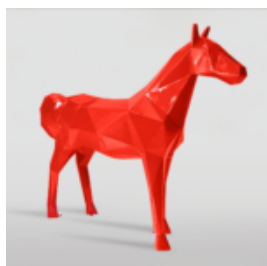

KONIE

NATURALNEJ WIELKOŚCI FIGURA KONIA W KOLORZE CZARNYM

Numer artykułu:
F039 Czarny

Opis produktu:
Naturalnej wielkości oraz w naturalnym...

KOLOROWA STATUA KOŃ NATURALNEJ WIELKOŚCI CZARNY TRASH

Numer artykułu:
F039tr

Opis produktu:
Kolorowa statua konia naturalnej wielkości -
czarny...

KOŃ NATURALNEJ WIELKOŚCI - SREBRNY

Numer artykułu:
F039

Opis produktu:
Koń naturalnej wielkości - ...

DUŻY KOŃ GEOMETRYCZNY Z LAMINATU - ŻÓŁTY

Numer artykułu:
GMF039Y

Opis produktu:
Duży koń geometryczny z...

DUŻY KOŃ GEOMETRYCZNY Z LAMINATU - CZERWONY

Numer artykułu:
GMF039R

Opis produktu:
Duży koń geometryczny z...

DUŻY KOŃ GEOMETRYCZNY Z LAMINATU - POMARAŃCZOWY