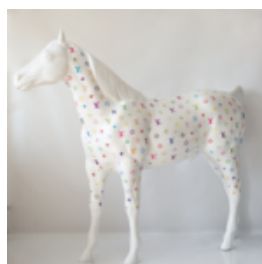

KONIE

NATURALNEJ WIELKOŚCI FIGURA KONIA W KOLORZE CZARNYM

Numer artykułu:
F039 Czarny

Opis produktu:
Naturalnej wielkości oraz w naturalnym...

KOLOROWA STATUA KOŃ NATURALNEJ WIELKOŚCI CZARNY TRASH

Numer artykułu:
F039tr

Opis produktu:
Kolorowa statua konia naturalnej wielkości -
czarny...

KOŃ NATURALNEJ WIELKOŚCI - SREBRNY

Numer artykułu:
F039

Opis produktu:
Koń naturalnej wielkości - ...

DUŻY KOŃ GEOMETRYCZNY Z LAMINATU - ŻÓŁTY

Numer artykułu:
GMF039Y

Opis produktu:
Duży koń geometryczny z...

DUŻY KOŃ GEOMETRYCZNY Z LAMINATU - CZERWONY

Numer artykułu:
GMF039R

Opis produktu:
Duży koń geometryczny z...

DUŻY KOŃ GEOMETRYCZNY Z LAMINATU - POMARAŃCZOWY

Numer artykułu:
GMF039O

Opis produktu:
Duży koń geometryczny z...

DUŻY KOŃ GEOMETRYCZNY Z LAMINATU - NIEBIESKI

Numer artykułu:
GMF039B

Opis produktu:
Duży koń geometryczny z...

KOŃ NATURALNEJ WIELKOŚCI - MONOGRAM