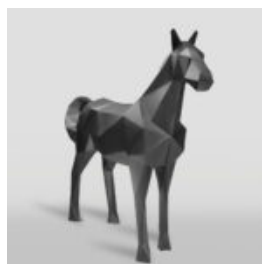

Numer artykułu:
P74

Opis produktu:
Koń naturalnej wielkości - monogram...

KOLOROWA STATUA KOŃ NATURALNEJ WIELKOŚCI

Numer artykułu:
F039tr

Opis produktu:
Kolorowa statua koń naturalnej...

DUŻY KOŃ GEOMETRYCZNY Z LAMINATU

Numer artykułu:
GMF039

Opis produktu:
Duży koń geometryczny z...

FIGURA DEKORACYJNA DUŻY PEGAZ NA PODSTAWIE

Numer artykułu:
Pegaz

Opis produktu:
Figura dekoracyjna Pegaz

...

FIGURA NATURALNEJ WIELKOŚCI - KOŃ Z GRZYWĄ.