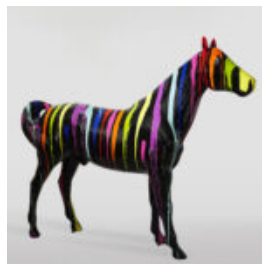

KONIE

NATURALNEJ WIELKOŚCI FIGURA KONIA W KOLORZE CZARNYM

Numer artykułu:
F039 Czarny

Opis produktu:
Naturalnej wielkości oraz w naturalnym...

KOLOROWA STATUA KOŃ NATURALNEJ WIELKOŚCI CZARNY TRASH

Numer artykułu:
F039tr

Opis produktu:
Kolorowa statua konia naturalnej wielkości -
czarny...

KOŃ NATURALNEJ WIELKOŚCI - SREBRNY

Numer artykułu:
F039

Opis produktu:
Koń naturalnej wielkości - ...

DUŻY KOŃ GEOMETRYCZNY Z LAMINATU - ŻÓŁTY

Numer artykułu:
GMF039Y

Opis produktu:
Duży koń geometryczny z...

DUŻY KOŃ GEOMETRYCZNY Z LAMINATU - CZERWONY

Numer artykułu:
GMF039R

Opis produktu:
Duży koń geometryczny z...

DUŻY KOŃ GEOMETRYCZNY Z LAMINATU - POMARAŃCZOWY