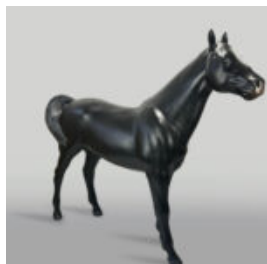

KONIE

NATURALNEJ WIELKOŚCI FIGURA KONIA W KOLORZE CZARNYM

Numer artykułu:
F039 Czarny

Opis produktu:
Naturalnej wielkości oraz w naturalnym...

KOLOROWA STATUA KOŃ NATURALNEJ WIELKOŚCI CZARNY TRASH

Numer artykułu:
F039tr

Opis produktu:
Kolorowa statua konia naturalnej wielkości -
czarny...

KOŃ NATURALNEJ WIELKOŚCI - SREBRNY

Numer artykułu:
F039

Opis produktu:
Koń naturalnej wielkości - ...

DUŻY KOŃ GEOMETRYCZNY Z LAMINATU - ŻÓŁTY

Numer artykułu:
GMF039Y

Opis produktu:
Duży koń geometryczny z...

DUŻY KOŃ GEOMETRYCZNY Z LAMINATU - CZERWONY

Numer artykułu:
GMF039R

Opis produktu:
Duży koń geometryczny z...

DUŻY KOŃ GEOMETRYCZNY Z LAMINATU - POMARAŃCZOWY