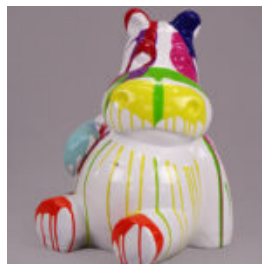

3DFORM.eu

HIPOPOTAMY

FIGURA 3D Z LAMINATU - HIPOPOTAM NATURALNEJ WIELKOŚCI - TRASH

Numer artykułu:
GC209

Opis produktu:
Figura 3D - Hipopotam naturalnej wielkości wykonany...

BIAŁY HIPPO 40CM - ŻŁOTY TRASH

Numer artykułu:
S86

Opis produktu:
Hippo 40cm - biało złoty trash

Materiał:
Żywica...

CZARNY HIPPO 40CM - ŻŁOTY TRASH

Numer artykułu:
S87

Opis produktu:
Hippo 40cm - czarno złoty trash

Materiał:
Żywica...

HIPPO 40CM - CZARNY TRASH

Numer artykułu:
S51

Opis produktu:
Hippo 40cm - czarny trash

Materiał:
Żywica...

HIPPO 40CM - JEDEN KOLOR

Numer artykułu:
S52

Opis produktu:
Hippo 40cm - Jeden kolor

Materiał:
Żywica...

HIPPO 40CM - BIAŁY TRASH

Numer artykułu:
S50

Opis produktu:
Hippo 40cm - biały trash

Materiał:
Żywica...

FIGURA 3D Z LAMINATU - HIPOPOTAM NATURALNEJ WIELKOŚCI

Numer artykułu:
GC209

Opis produktu:
Figura 3D - Hipopotam naturalnej...