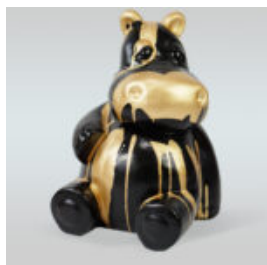

3DFORM.eu

HIPOPOTAMY

FIGURA 3D Z LAMINATU - HIPOPOTAM NATURALNEJ WIELKOŚCI - TRASH

Numer artykułu:
GC209

Opis produktu:
Figura 3D - Hipopotam naturalnej wielkości wykonany...

BIAŁY HIPPO 40CM - ŻŁOTY TRASH

Numer artykułu:
S86

Opis produktu:
Hippo 40cm - biało złoty trash

Materiał:
Żywica...

CZARNY HIPPO 40CM - ŻŁOTY TRASH

Numer artykułu:
S87

Opis produktu:
Hippo 40cm - czarno złoty trash

Materiał:
Żywica...

HIPPO 40CM - CZARNY TRASH

Numer artykułu:
S51

Opis produktu:
Hippo 40cm - czarny trash

Materiał:
Żywica...

HIPPO 40CM - JEDEN KOLOR

Numer artykułu:
S52

Opis produktu:
Hippo 40cm - Jeden kolor

Materiał:
Żywica...

HIPPO 40CM - BIAŁY TRASH

Numer artykułu:
S50

Opis produktu:
Hippo 40cm - biały trash

Materiał:
Żywica...

FIGURA 3D Z LAMINATU - HIPOPOTAM NATURALNEJ WIELKOŚCI

Numer artykułu:
GC209

Opis produktu:
Figura 3D - Hipopotam naturalnej...