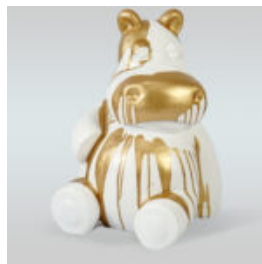

3DFORM.eu

HIPOPOTAMY

FIGURA 3D Z LAMINATU - HIPOPOTAM NATURALNEJ WIELKOŚCI - TRASH

Numer artykułu:
GC209

Opis produktu:
Figura 3D - Hipopotam naturalnej wielkości wykonany...

BIAŁY HIPPO 40CM - ŻŁOTY TRASH

Numer artykułu:
S86

Opis produktu:
Hippo 40cm - biało złoty trash

Materiał:
Żywica...

CZARNY HIPPO 40CM - ŻŁOTY TRASH

Numer artykułu:
S87

Opis produktu:
Hippo 40cm - czarno złoty trash

Materiał:
Żywica...

HIPPO 40CM - CZARNY TRASH

Numer artykułu:
S50

Opis produktu:
Hippo 40cm - biały trash

Materiał:
Żywica...

FIGURA 3D Z LAMINATU - HIPOPOTAM NATURALNEJ WIELKOŚCI

Numer artykułu:
GC209

Opis produktu:
Figura 3D - Hipopotam naturalnej...