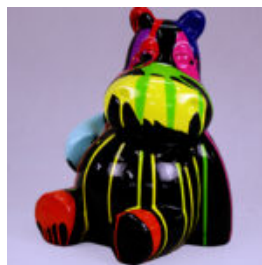

3DFORM.eu

HIPOPOTAMY

FIGURA 3D Z LAMINATU - HIPOPOTAM NATURALNEJ WIELKOŚCI - TRASH

Numer artykułu:
GC209

Opis produktu:
Figura 3D - Hipopotam naturalnej wielkości wykonany...

BIAŁY HIPPO 40CM - ŻŁOTY TRASH

Numer artykułu:
S86

Opis produktu:
Hippo 40cm - biało złoty trash

Materiał:
Żywica...

CZARNY HIPPO 40CM - ŻŁOTY TRASH

Numer artykułu:
S87

Opis produktu:
Hippo 40cm - czarno złoty trash

Materiał:
Żywica...

HIPPO 40CM - CZARNY TRASH

Numer artykułu:
S51

Opis produktu:
Hippo 40cm - czarny trash

Materiał:
Żywica...

HIPPO 40CM - JEDEN KOLOR

Numer artykułu:
S52

Opis produktu:
Hippo 40cm - Jeden kolor

Materiał:
Żywica...

HIPPO 40CM - BIAŁY TRASH

Numer artykułu:
S50

Opis produktu:
Hippo 40cm - biały trash

Materiał:
Żywica...

FIGURA 3D Z LAMINATU - HIPOPOTAM NATURALNEJ WIELKOŚCI

Numer artykułu:
GC209

Opis produktu:
Figura 3D - Hipopotam naturalnej...