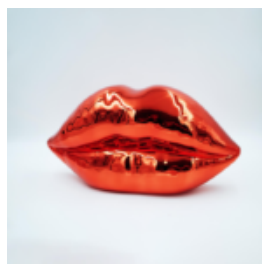

USTA CZERWONY CHROM

Numer artykułu:
U1-1-1

Opis produktu:
Usta czerwony chrom

Materiał:
Żywica...