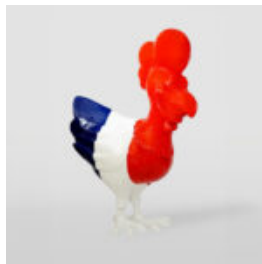

Opis produktu:
Figura dekoracyjna Myszka szturmowiec - ...

DUŻA ŻYRAFA 230CM WERSJA SMARTIE

Numer artykułu:
Figura żyrafy 230cm

Opis produktu:
Duża żyrafa 230cm ręcznie malowana...

KAKTUS 180 CM - CZERWONY

Numer artykułu:
K3-1-6

Opis produktu:
Kaktus 180 cm - czerwony

Materiał:
Laminat...

MASKA NA PODSTAWIE MOTYW PORCELANA

Numer artykułu:
M3-3-1

Opis produktu:
Maska na podstawie wykonana w całości
techniką...

KAKTUS 180 CM - ZIELONA PERŁA MONOKOLOR

Numer artykułu:
K3-1-5

Opis produktu:
Kaktus 180 cm - perłowa...

DUŻA FIGURA DEKORACYJNA KOGUTA W TRZECH KOLORACH H- 190CM

Numer artykułu:

Opis produktu:
Duża figura dekoracyjna koguta w kolorze
niebieskim,...