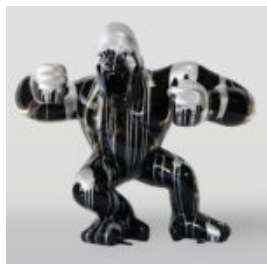

CZARNY GORYL XL - SREBRNY TRASH

Numer artykułu:
G1-2-1

Opis produktu:
Czarny goryl XL - srebrny...