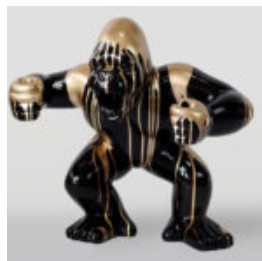

CZARNY GORYL L - ŻŁOTY TRASH

Numer artykułu:
G1-3-2

Opis produktu:
Czarny goryl L - złoty trash

Materiał:
Żywica...