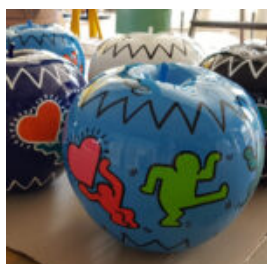

Numer artykułu:
B1-GC197

Opis produktu:
Figura dekoracyjna Bulldog angielski -
edycja...

FIGURA DEKORACYJNA PINGWIN MAŁY, H-40CM

Numer artykułu:
F079a

Opis produktu:
Figura dekoracyjna pingwin mały -...

FIGURKA DEKORACYJNA POP-ART, MAŁY PIES BULLDOG FRANCUSKI

Numer artykułu:

B1-10-3
C199

Opis produktu:
Figurka dekoracyjna pop-art, mały bulldog...

DUŻA FIGURA - ŻYRAFA ZDOBIONA W STYLU POP-ART

Numer artykułu:
GF062

Opis produktu:

Duża figura - żyrafa w stylu...

FIGURA 3D DEKORACYJNE JABŁKO 40CM