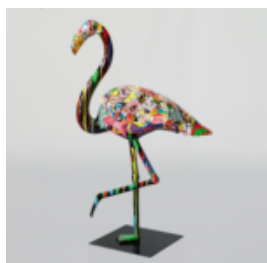

GORYL XXL 180CM WERSJA POP-ART - KOMIKS

Numer artykułu:
G1-1-1

Opis produktu:
Duży goryl XXL malowany ręcznie w wersji Pop-Art -...

DUŻA ŻYRAFA 230CM WERSJA ŁĄTY

Numer artykułu:
Figura żyrafy 230cm

Opis produktu:
Duża żyrafa 230cm wersja biała w...

DONKEY KONG - CZARNY MAT

Numer artykułu:
G1-14-2

Opis produktu:
Donkey Kong - czarny mat

Materiał: Laminat...

FIGURA DEKORACYJNA FLAMING 3D - POP ART

Numer artykułu:
F2-1-2

Opis produktu:
Figura dekoracyjna flaming - pop art
W komplecie...

DUŻA FIGURA ŻYRAFA NATURALNEJ WIELKOŚCI - BIAŁA

Numer artykułu:
F041 - biała

Opis produktu:

Duża figura żyrafa naturalnej...

DUŻA FIGURA ŻYRAFA GEOMETRYCZNA Z LAMINATU - ARLECCHINO

Numer artykułu:
S39ar

Opis produktu:
Duża figura żyrafa geometryczna z laminatu
-...