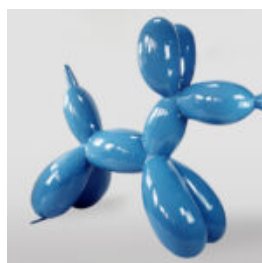

Opis produktu:
Czarny goryl L - złoty trash

Materiał:
Żywica...

FIGURA DEKORACYJNA SREBRNA MYSZKA SZTURMOWIEC

Numer artykułu:
Srebrny Szturmowiec

Opis produktu:
Figura dekoracyjna Myszka szturmowiec...

BALONOWY PIES DUŻA FIGURA DEKORACYJNA - BŁĘKITNY

Numer artykułu:
B2-1-2

Opis produktu:
Balonowy pies duża figura...

DUŻY GORYL FIGURA Z BECZKĄ Z LV LOGO

Numer artykułu:
G1-5-1

Opis produktu:
Duży, czerwony goryl figura z...

DUŻA MASKA NA PODSTAWIE - W NIEBIESKIE ŁATY