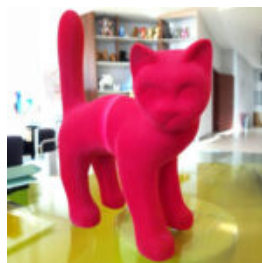

Numer artykułu:
GC209

Opis produktu:
Figura 3D - Hipopotam naturalnej...

FIGURA DEKORACYJNA, MAŁY KOT STOJĄCY - WERSJA JEDNOKOLOROWA

Numer artykułu:
C094a

Opis produktu:
Mała dekoracyjna figura kota ---

MAŁA FIGURA DEKORACYJNA Z ŻYWICY KACZKA 60CM

Numer artykułu:
GC214

Opis produktu:
Mała figura kaczki - wersja...

ŻYRAFA KLASYCZNA - FIGURA WYSOKOŚCI 100CM

Numer artykułu:
Figura żyrafy 100cm

Opis produktu:
Figura żyrafy 100cm - kolor...

FIGURA ŚREDNI PINGWIN, WYSOKOŚCI 120CM