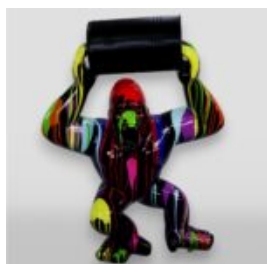

GORYL TONO XL - CZARNY TRASH

Numer artykułu:
G1-6-1

Opis produktu:
Goryl Tono XL - Czarny Trash

Materiał:
Laminat...