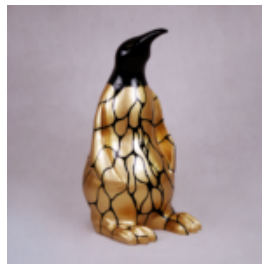

Materiał:
Żywica...

PINGWIN 100 CM - ZŁOTE ŁATY

Numer artykułu:
P3-1-5

Opis produktu:
Pingwin 100 cm - złote łaty

Materiał:
Laminat...

GORYL TONO XL - PATYNA

Numer artykułu:
G1-6-2

Opis produktu:
Goryl Tono XL - Patyna