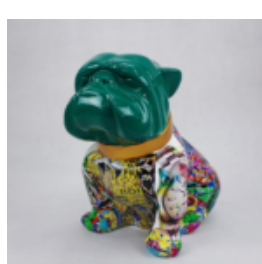

PIES BULLDOG ANGELO 40CM - LA CASA DE PAPEL

Numer artykułu:
B1-15-43

Opis produktu:
Bulldog Angelo oklejony wzorem La casa de...

PIES BULLDOG ANGELO 60CM - LA CASA DE PAPEL

Numer artykułu:
B1-14-43

Opis produktu:
Bulldog Angelo oklejony wzorem La casa de...

PIES BULLDOG ANGELO 40CM - POP ART

Numer artykułu:
B1-15-6

Opis produktu:
Bulldog Angelo oklejony wzorem Pop...

PIES BULLDOG ANGELO 60CM - POP ART

Numer artykułu:
B1-14-6

Opis produktu:
Bulldog Angelo oklejony wzorem Pop...

PIES BULLDOG ANGELO 40CM - ROLEX

Numer artykułu:
B1-15-10

Opis produktu:
Bulldog Angelo oklejony wzorem...

PIES BULLDOG ANGELO 60CM - ROLEX

Numer artykułu:
B1-14-10

Opis produktu:
Bulldog Angelo oklejony wzorem...