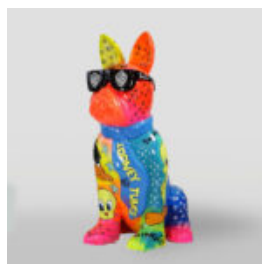

DUŻA FIGURA ŻYRAFA NATURALNEJ WIELKOŚCI - CZERWONA

Numer artykułu:
F041 - czerwona

Opis produktu:

Duża figura żyrafa naturalnej...

DUŻA FIGURA ŻYRAFA NATURALNEJ WIELKOŚCI - SMARTIE

Numer artykułu:
F041 - smartie

Opis produktu:

Duża figura żyrafa naturalnej wielkości...

DONKEY KONG - MARYNARZ CZERWONY

Numer artykułu:
G1-14-1

Opis produktu:
Donkey Kong - marynarz w wersji...

PIES DUŻA FIGURA BULLDOGA Z KRAWATEM W OKULARACH - LOONEY TUNES

Numer artykułu:
B1-5-5

Opis produktu:
Duża figura bulldoga z krawatem w
okularach,...

LEW STOJĄCY - PATYNA ŻŁOTA

Numer artykułu:
s93-2

Opis produktu:
Lew stojący - patyna
H- 125cm L -...

DONKEY KONG - KINGA