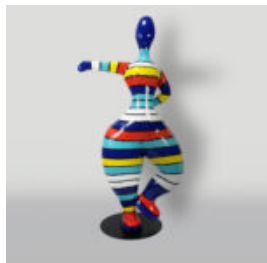

PASTELOWO ZIELONY WIEZAK - KAKTUS

Numer artykułu:
K3-2-1

Opis produktu:
Kaktus - Pastelowa zieleń

Materiał:
Laminat...

PIES BULLDOG Z CZAPKA - MATOWY ZE ZŁOTYM LOGO

Numer artykułu:
B1-1-8

Opis produktu:
Bulldog z czapka - matowy, oklejany
złotym...