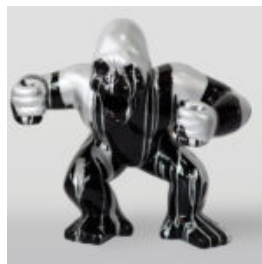

Numer artykułu:
F039tr

Opis produktu:
Kolorowa statua konia naturalnej wielkości -
czarny...

CZARNY GORYL XL - SREBRNY TRASH

Numer artykułu:
G1-2-1

Opis produktu:
Czarny goryl XL - srebrny...

CZARNY GORYL L - SREBRNY TRASH