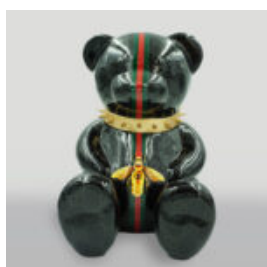

MIŚ G BLACK H-45CM

Numer artykułu:
M2-4-2

Opis produktu:
Miś G black

Materiał: Żywica poliestrowa -...