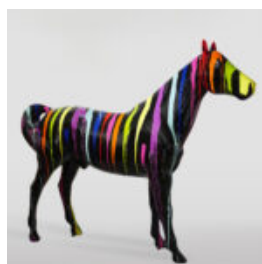

Numer artykułu:
M3-2-1

Opis produktu:
Maska z palcem -...

PANTERA STOJĄCA NATURALNYCH WYMIARÓW - MALOWANIE MAT MORO

Numer artykułu:
P2-1-2

Opis produktu:
Pantera stojąca naturalnych wymiarów -
Moro,...

MIŚ H-31 CM Z OBROŻĄ Z KOLCAMI MOTYW TYGRYSA

Numer artykułu:
M2-3-18

Opis produktu:
Miś 31cm z obrożą z kolcami w srebrze i
trashu...

PIES BULLDOG Z CZAPKA - CZERWONY

Numer artykułu:
B1-1-2

Opis produktu:
Bulldog z czapka - czerwony z czarną...

KOLOROWA STATUA KOŃ NATURALNEJ WIELKOŚCI CZARNY TRASH