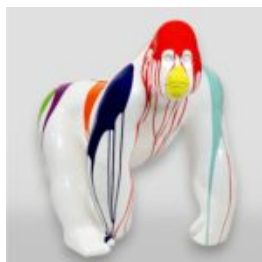

Numer artykułu:
B1-6-3

Opis produktu:
Średni bulldog krawat w okularach - czarny...

GORYL JUNGLE - CZARNY TRASH

Numer artykułu:
G1-10-2

Opis produktu:
Goryl Jungle - Czarny trash

Materiał:
Laminat...

GORYL JUNGLE - BIAŁY TRASH