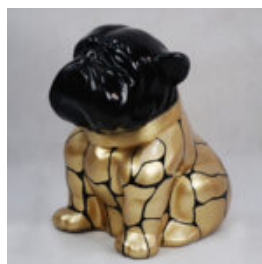

KROKODYL 100 CM - PATYNA

Numer artykułu:
S24

Opis produktu:
Krokodyl 100 cm - patyna

Materiał:
Laminat szklany...

CZASZKA - PATYNA

Numer artykułu:
S25

Opis produktu:
Czaszka - patyna

Materiał:

Wielkość:
H...

PIES BULLDOG ANGELO 60CM - ŁATY

Numer artykułu:
B1-14-26

Opis produktu:
Bulldog Angelo łaty

Materiał:
Żywica...

PIES BULLDOG BOSTON M - SPLASH

Numer artykułu:
B1-11-1

Opis produktu:
Bulldog Boston M - splash