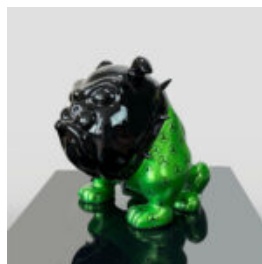

Numer artykułu:
Duża Rękawica Bokserska - Brąz

Opis produktu:
Wyjątkowa duża figura...

EKSKLUZYWNA FIGURA BULLDOG AVELLA - LAMBORGHINI

Numer artykułu:
B1-12-28

Opis produktu:
Pies bulldog avella całkowicie oklejona w motyw...

DUŻA ARTYSTYCZNA FIGURA 3D MASKA CISZY - CZERWONE USTA

Numer artykułu:
M3-1-10

Opis produktu:
Duża maska na podstawie - Czarna z Ustami w...

PANDA ANIMALS

Numer artykułu:
Panda Animals

Opis produktu:
Panda wykonana techniką oklejania folią...

EKSKLUZYWNA FIGURKA BULLDOG AMG - AVELLA 22

Numer artykułu:
B1-13-23

Opis produktu:
Pies Bulldog "Avella" oklejony motywem Mercedes...

FIGURA DEKORACYJNA BIAŁA MYSZKA SZTURMOWIEC

Numer artykułu:
Biały Szturmowiec