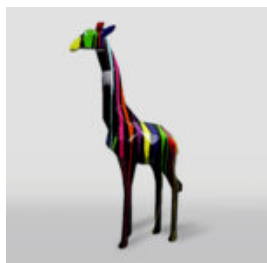

Numer artykułu:
R1-1-1

Opis produktu:
Ryba XL - czarny splash

Materiał:
Laminat...

RYBA XL - BIAŁY SPLASH

Numer artykułu:
R1-1-2

Opis produktu:
Ryba XL - biały splash

Materiał:
Laminat...

DUŻA FIGURA ŻYRAFA GEOMETRYCZNA Z LAMINATU - CZARNY TRASH