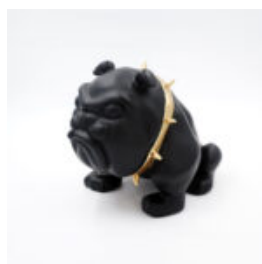

Numer artykułu:
B1-12-20

Opis produktu:
Bulldog Avella 55cm - pomarańczowy...

PIES BULLDOG AVELLA 22CM - CZERWONY MAT

Numer artykułu:
B1-13-18

Opis produktu:
Bulldog Avella 22cm - czerwony...

PIES BULLDOG AVELLA 22CM - CZARNY MAT