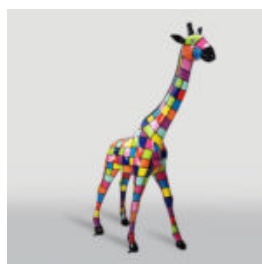

EKSKLUZYWNA FIGURKA BULLDOG AMG - AVELLA 22

Numer artykułu:
B1-13-23

Opis produktu:
Pies Bulldog "Avella" oklejony motywem Mercedes...

FIGURA DEKORACYJNA BIAŁA MYSZKA SZTURMOWIEC

Numer artykułu:
Biały Szturmowiec

Opis produktu:
Figura dekoracyjna Myszka szturmowiec - ...

DUŻA ŻYRAFA 230CM WERSJA SMARTIE

Numer artykułu:
Figura żyrafy 230cm

Opis produktu:
Duża żyrafa 230cm ręcznie malowana...

KAKTUS 180 CM - CZERWONY