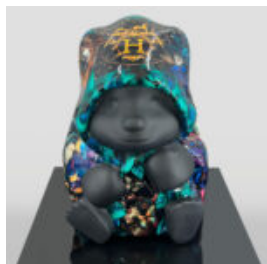

PANDA W MOTYWIE INDII

Numer artykułu:
Panda Indie

Opis produktu:
Panda wykonana techniką oklejania folią...