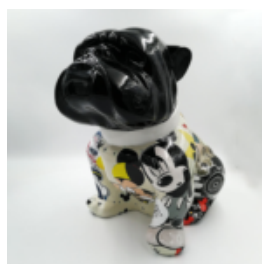

PIES BULLDOG ANGELO 60CM - HARLEY DAVIDSON

Numer artykułu:
B1-14-12

Opis produktu:
Bulldog Angelo oklejony wzorem Harley...

PIES BULLDOG ANGELO 40CM - MICKEY MOUSE

Numer artykułu:
B1-15-47

Opis produktu:
Bulldog Angelo oklejony wzorem Mickey...

PIES BULLDOG ANGELO 60CM - MICKEY MOUSE

Numer artykułu:
B1-14-47

Opis produktu:
Bulldog Angelo oklejony wzorem Mickey...

PIES BULLDOG ANGELO 40CM - MCQUEEN

Numer artykułu:
B1-15-15

Opis produktu:
Bulldog Angelo oklejony wzorem...