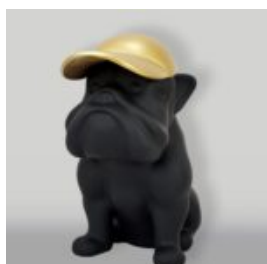

PIES BULLDOG Z CZAPKĄ - MALOWANY MAT

Numer artykułu:
B1-1-1

Opis produktu:
Bulldog z czapką - malowany

Materiał:
Laminat...