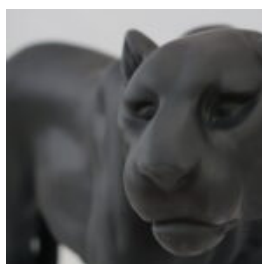

Numer artykułu:
B1-14-21

Opis produktu:
Bulldog Angelo malowanie...

PIES BULLDOG ANGELO 40CM - MALOWANIE MAT

Numer artykułu:
B1-15-17

Opis produktu:
Bulldog Angelo malowanie...

PANTERA STOJĄCA NATURALNYCH WYMIARÓW - MALOWANIE MAT