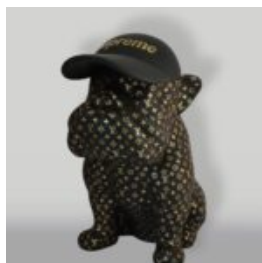

KAKTUS 180 CM - ZIELONA PERŁA MONOKOLOR

Numer artykułu:
K3-1-5

Opis produktu:
Kaktus 180 cm - perłowa...

DUŻA FIGURA DEKORACYJNA KOGUTA W TRZECH KOLORACH H- 190CM

Numer artykułu:

Opis produktu:
Duża figura dekoracyjna koguta w kolorze
niebieskim,...

PASTELOWO ZIELONY WIEZAK - KAKTUS

Numer artykułu:
K3-2-1

Opis produktu:
Kaktus - Pastelowa zieleń

Materiał:
Laminat...

PIES BULLDOG Z CZAPKA - MATOWY ZE ZŁOTYM LOGO

Numer artykułu:
B1-1-8

Opis produktu:
Bulldog z czapka - matowy, oklejany
złotym...