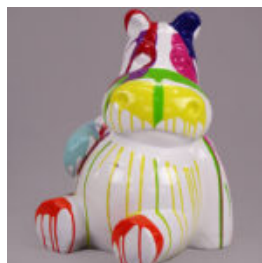

HIPPO 40CM - BIAŁY TRASH

Numer artykułu:
S50

Opis produktu:
Hippo 40cm - biały trash

Materiał:
Żywica...