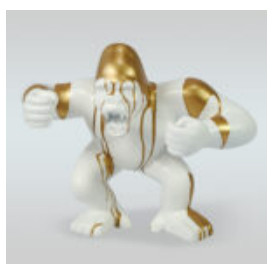

Materiał:
Żywica...

CZARNY HIPPO 40CM - ZŁOTY TRASH

Numer artykułu:
S87

Opis produktu:
Hippo 40cm - czarno złoty trash

Materiał:
Żywica...

BIAŁY GORYL XS - ZŁOTY TRASH

Numer artykułu:
G1-4-1

Opis produktu:
Goryl XS - biało złoty...