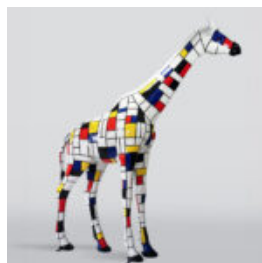

Numer artykułu:
B2-1-5

Opis produktu:
Duży balonowy pies - srebrny...

DUŻA FIGURA KROCZĄCEGO ŻÓŁWIA - TRASH

Numer artykułu:
Z2-2-3

Opis produktu:
Duża figura kroczącego żółwia - Trash

H-...

PIES BULLDOG Z CZAPKA - MATOWY Z CHROMEM

Numer artykułu:
B1-1-3

Opis produktu:
Bulldog z czapka - matowy, oklejony
srebrnym...

PIES BULLDOG Z CZAPKA - MATOWY

Numer artykułu:
B1-1-4

Opis produktu:
Bulldog z czapka - matowy,...

MIŚ STOJĄCY LOONEY TUNES

Numer artykułu:
M2-2-1

Opis produktu:
Miś Stojący – motyw Looney Tunes, ręcznie...

DUŻA FIGURA ŻYRAFA NATURALNEJ WIELKOŚCI - MONDRIAN

Numer artykułu:
F041 - Mondrian

Opis produktu:

Duża figura żyrafa naturalnej...