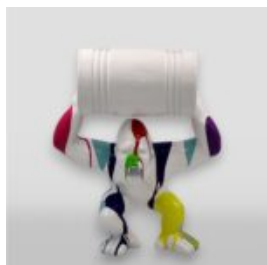

Materiał:
Żywica poliestrowa...

GORYL TONO XS - CZARNY TRASH

Numer artykułu:
G1-7-2

Opis produktu:
Goryl Tono XS - Czarny Trash

Materiał:
Żywica...

GORYL TONO XS - BIAŁY TRASH

Numer artykułu:
G1-7-3

Opis produktu:
Goryl Tono XS - Biały Trash