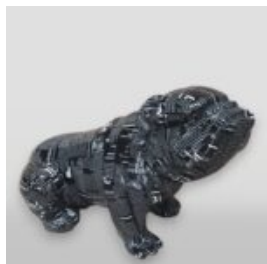

PIES FIGURA DEKORACYJNA BULLDOG SIEDZĄCY - POP-ART

Numer artykułu:
B1 - C197s

Opis produktu:
Figura dekoracyjna Bulldog siedzący.
Wersja...