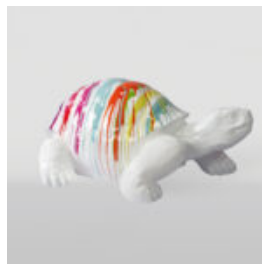

DUŻA FIGURA KROCZĄCEGO ŻÓŁWIA - PATYNA ŻŁOTA

Numer artykułu:
Z2-2-2

Opis produktu:
Duża figura kroczącego żółwia - patyna...

FIGURA 3D REALISTYCZNYCH ROZMIARÓW PANTERA W NIEBIESKIE ŁATY

Numer artykułu:
P2-1-3

Opis produktu:
Pantera stojąca naturalnych wymiarów - niebieskie...

DUŻY GORYL FIGURA Z BECZKĄ ŻŁOTY TRASH

Numer artykułu:
G1-5-3

Opis produktu:
Duży czarny goryl w wersji złoty trash figura z...

DUŻY BALONOWY PIES - SREBRNY CHROM

Numer artykułu:
B2-1-5

Opis produktu:
Duży balonowy pies - srebrny...

DUŻA FIGURA KROCZĄCEGO ŻÓŁWIA - TRASH

Numer artykułu:
Z2-2-3

Opis produktu:
Duża figura kroczącego żółwia - Trash

H-...

PIES BULLDOG Z CZAPKA - MATOWY Z CHROMEM