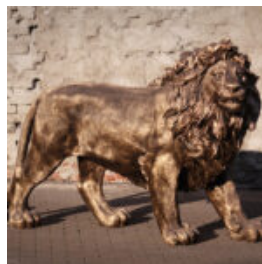

LEW STOJĄCY - PATYNA

Numer artykułu:
S93

Opis produktu:
Lew stojący - patyna

Materiał:
Laminat szklany...