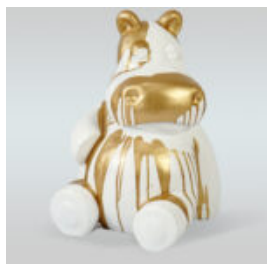

Materiał:
Laminat...

KAKTUS 180 CM - SREBRNY

Numer artykułu:
K3-1-2

Opis produktu:
Kaktus 180 cm - srebrny

Materiał:
Laminat...

BIAŁY HIPPO 40CM - ZŁOTY TRASH

Numer artykułu:
S86

Opis produktu:
Hippo 40cm - biało złoty trash