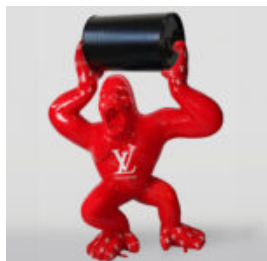

Opis produktu:
Czarny goryl L - złoty trash

Materiał:
Żywica...

FIGURA DEKORACYJNA SREBRNA MYSZKA SZTURMOWIEC

Numer artykułu:
Srebrny Szturmowiec

Opis produktu:
Figura dekoracyjna Myszka szturmowiec...

BALONOWY PIES DUŻA FIGURA DEKORACYJNA - BŁĘKITNY

Numer artykułu:
B2-1-2

Opis produktu:
Balonowy pies duża figura...

DUŻY GORYL FIGURA Z BECZKĄ Z LV LOGO

Numer artykułu:
G1-5-1

Opis produktu:
Duży, czerwony goryl figura z...

DUŻA MASKA NA PODSTAWIE - W NIEBIESKIE ŁATY