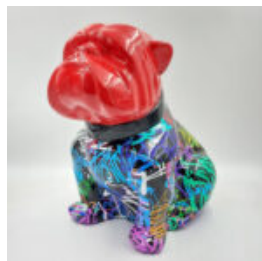

PIES BULLDOG ANGELO 60CM - FOOTBALL

Numer artykułu:

B1-14-39

Opis produktu:

Bulldog Angelo oklejony wzorem...

PIES BULLDOG ANGELO 40CM - TENNIS

Numer artykułu:
B1-15-40

Opis produktu:
Bulldog Angelo oklejony wzorem...

PIES BULLDOG ANGELO 60CM - TENNIS

Numer artykułu:
B1-14-40
Opis produktu:
Bulldog Angelo oklejony wzorem...

PIES BULLDOG ANGELO 40CM - SPRAY

Numer artykułu:
B1-15-41

Opis produktu:
Bulldog Angelo oklejony wzorem...

PIES BULLDOG ANGELO 60CM - SPRAY

Numer artykułu:
B1-14-41

Opis produktu:
Bulldog Angelo oklejony wzorem...

PIES BULLDOG ANGELO 40CM - RUGBY

Numer artykułu:
B1-15-7

Opis produktu:
Bulldog Angelo oklejony wzorem...