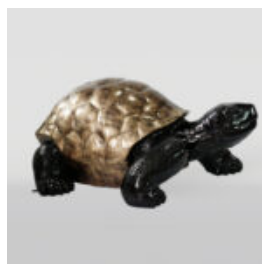

Numer artykułu:
B2-1-2

Opis produktu:
Balonowy pies duża figura...

DUŻY GORYL FIGURA Z BECZKĄ Z LV LOGO

Numer artykułu:
G1-5-1

Opis produktu:
Duży, czerwony goryl figura z...

DUŻA MASKA NA PODSTAWIE - W NIEBIESKIE ŁATY

Numer artykułu:
M3-1-5

Opis produktu:
Duża maska na podstawie - Biała z niebieskimi...

PIES DUŻA FIGURA NIEBIESKI BULLDOG FRANCUSKI „JUKI”- WERSJA ŻŁOTY TRASH

Numer artykułu:
B1-4-2

Opis produktu:
Duża figura bulldoga niebieskiego Francuskiego...

DUŻA FIGURA KROCZĄCEGO ŻÓŁWIA - PATYNA ŻŁOTA

Numer artykułu:
Z2-2-2

Opis produktu:
Duża figura kroczącego żółwia - patyna...

FIGURA 3D REALISTYCZNYCH ROZMIARÓW PANTERA W NIEBIESKIE ŁATY

Numer artykułu:
P2-1-3