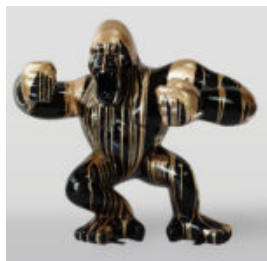

CZARNY GORYL XL - ŻŁOTY TRASH

Numer artykułu:
G1-2-1

Opis produktu:
Czarny goryl XL - złoty...