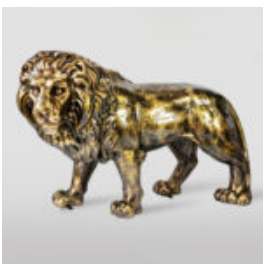

LEW STOJĄCY - PATYNA ŻŁOTA

Numer artykułu:
s93-2

Opis produktu:
Lew stojący - patyna
H- 125cm L -...