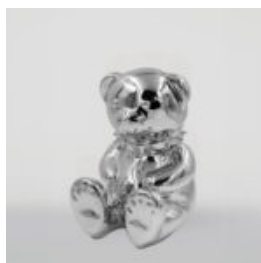

Numer artykułu:
M3-1-2

Opis produktu:
Duża maska na podstawie - patyna...

DUŻA ŻYRAFA 230CM ZEBRA KOLOROWA

Numer artykułu:
Figura żyrafy 230cm

Opis produktu:
Duża żyrafa 230cm biała, ręcznie...

MIŚ H-31 CM Z OBROŻĄ Z KOLCAMI WERSJA SREBRNA