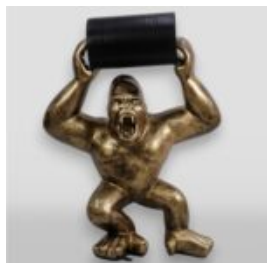

Materiał:
Żywica...

PINGWIN 100 CM - ZŁOTE ŁATY

Numer artykułu:
P3-1-5

Opis produktu:
Pingwin 100 cm - złote łaty

Materiał:
Laminat...

GORYL TONO XL - PATYNA

Numer artykułu:
G1-6-2

Opis produktu:
Goryl Tono XL - Patyna