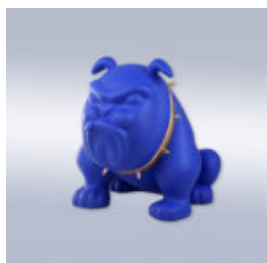

Numer artykułu:
Z2-1-4

Opis produktu:
Żółw w kasku z monogramem - różowy...

PIES BULLDOG AVELLA 55CM - RÓŻOWY MAT

Numer artykułu:
B1-12-19

Opis produktu:
Bulldog Avella 55cm - różowy...

PIES BULLDOG AVELLA 22CM - NIEBIESKI MAT

Numer artykułu:
B1-13-17

Opis produktu:
Bulldog Avella 22cm - niebieski...

PIES BULLDOG AVELLA 22CM - POMARAŃCZOWY MAT

Numer artykułu:
B1-13-20

Opis produktu:
Bulldog Avella 22cm - pomarańczowy...

PIES BULLDOG AVELLA 55CM - ZIELONY MAT