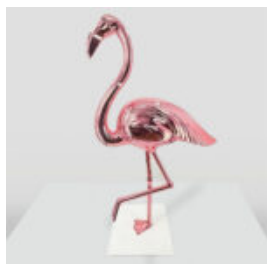

Opis produktu:
Duża Puszka Red bull -...

GORYL TONO KWADRAT XL - SMARTIE

Numer artykułu:
G1-11-5

Opis produktu:
Goryl Tono kwadrat XL - Ręcznie malowany...

NATURALNY TYGRYS STOJĄCY - SZARY

Numer artykułu:
S94

Opis produktu:
Naturalny tygrys stojący -...

FIGURA DEKORACYJNA FLAMING 3D - CHROMOWANY

Numer artykułu:
F2-1-3

Opis produktu:
Figura dekoracyjna flaming - edycja
chromowana.
W...

MASKA Z PALCEM - BIAŁO- CZARNA

Numer artykułu:
M3-2-1

Opis produktu:
Maska z palcem -...

PANTERA STOJĄCA NATURALNYCH WYMIARÓW - MALOWANIE MAT MORO

Numer artykułu:
P2-1-2

Opis produktu:
Pantera stojąca naturalnych wymiarów -
Moro,...

MIŚ H-31 CM Z OBROŻĄ Z KOLCAMI MOTYW TYGRYSA