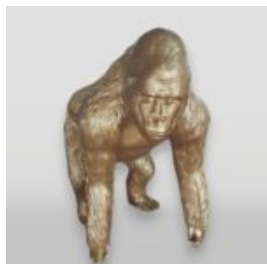

Numer artykułu:
Dekoracyjna puszka pop art

Opis produktu:
Dekoracyjna puszka...

OWCA NATURALNEJ WIELKOŚCI, WERSJA CHROMOWANA

Numer artykułu:
SHP lifesize.

Opis produktu:
Figura owcy naturalnej...

NOSOROŻEC MAŁY, CHROMOWANY

Numer artykułu:
GC212a

Opis produktu:
Nosorożec mały, chromowany.

...

FIGURA DEKORACYJNA DUŻY PEGAZ NA PODSTAWIE

Numer artykułu:
Pegaz

Opis produktu:
Figura dekoracyjna Pegaz

...

FIGURA DEKORACYJNA DUŻA MAŁPA / GORYL