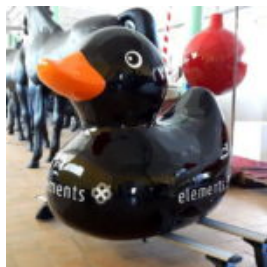

KACZKA FIGURA DEKORACYJNA Z LAMINATU

Numer artykułu:
F095

Opis produktu:
Kaczka figura dekoracyjna z...