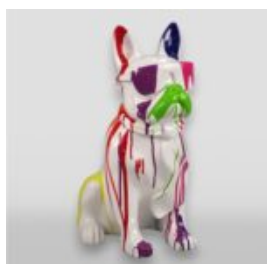

Numer artykułu:
B1-6-2

Opis produktu:
Średni bulldog krawat w okularach - jeden...

ŚREDNI PIES BULLDOG KRAWAT W OKULARACH - BIAŁY TRASH

Numer artykułu:
B1-6-1

Opis produktu:
Średni bulldog krawat w okularach - biały...