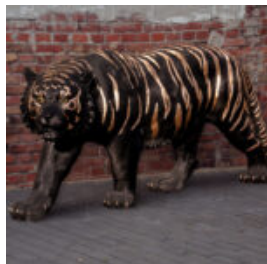

Opis produktu:
Lew siedzący - złota grzywa,...

LEW STOJĄCY - PATYNA

Numer artykułu:
S93

Opis produktu:
Lew stojący - patyna

Materiał:
Laminat szklany...

CZARNY TYGRYS STOJĄCY - ZŁOTY TRASH

Numer artykułu:
S94