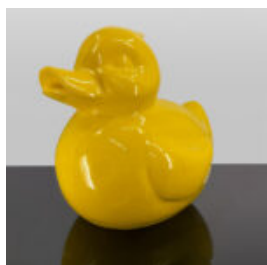

Numer artykułu:
GC209

Opis produktu:
Figura 3D - Hipopotam naturalnej...

FIGURA DEKORACYJNA, MAŁY KOT STOJĄCY - WERSJA JEDNOKOLOROWA

Numer artykułu:
C094a

Opis produktu:
Mała dekoracyjna figura kota ---

MAŁA FIGURA DEKORACYJNA Z ŻYWICY KACZKA 60CM

Numer artykułu:
GC214

Opis produktu:
Mała figura kaczki - wersja...

ŻYRAFA KLASYCZNA - FIGURA WYSOKOŚCI 100CM

Numer artykułu:
Figura żyrafy 100cm

Opis produktu:
Figura żyrafy 100cm - kolor...

FIGURA ŚREDNI PINGWIN, WYSOKOŚCI 120CM