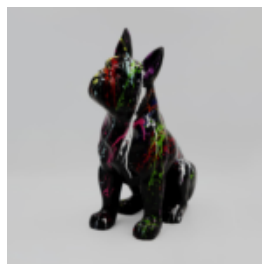

PIES BULLDOG BOSTON M - CZARNY TRASH

Numer artykułu:
B1-11-2

Opis produktu:
Bulldog Boston M - czarny...