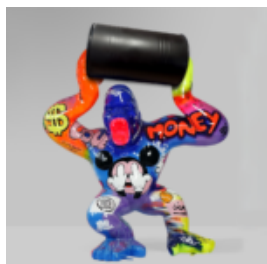

Numer artykułu:
M2-5-2

Opis produktu:
Duży siedzący miś - kolor...

DUŻY SIEDZĄCY MIŚ - KOLOR POMARAŃCZOWY

Numer artykułu:
M2-5-1

Opis produktu:
Duży siedzący miś - kolor...

DUŻY GORYL Z BECZKĄ - POP ART

Numer artykułu: