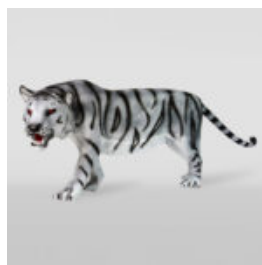

NATURALNY TYGRYS STOJĄCY - SZARY

Numer artykułu:
S94

Opis produktu:
Naturalny tygrys stojący -...