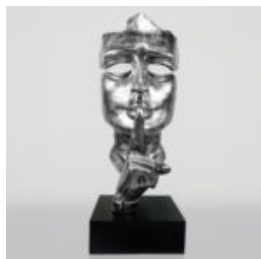

DUŻA MASKA NA PODSTAWIE – CZARNA - TRASH ŻŁOTY

Numer artykułu:
M3-1-3

Opis produktu:
Duża maska na podstawie - trash...

DUŻA MASKA NA PODSTAWIE – PATYNA SREBRNA

Numer artykułu:
M3-1-2

Opis produktu:
Duża maska na podstawie - patyna...