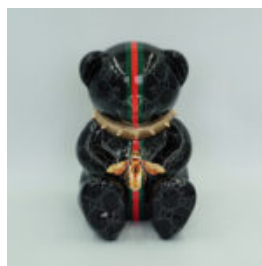

Numer artykułu:
P1-1-2

Opis produktu:
Pogięta puszka - monogram

Materiał:
Żywica...

JABŁKO KARL LAGERFELD 40CM

Numer artykułu:
J1-1-1

Opis produktu:
Jabłko Karl Lagerfeld

Materiał: Żywica...

MIŚ G BLACK H-31CM