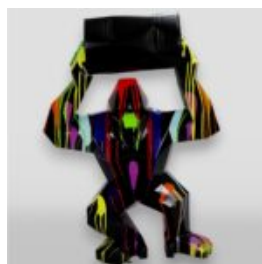

Materiał:
Żywica poliestrowa...

HIPPO 40CM - BIAŁY TRASH

Numer artykułu:
S50

Opis produktu:
Hippo 40cm - biały trash

Materiał:
Żywica...

GORYL TONO KWADRAT XL - BIAŁY TRASH

Numer artykułu:
G1-11-3

Opis produktu:
Goryl Tono kwadrat XL - Biały...