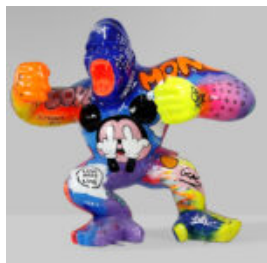

Opis produktu:
Duży balonowy pies - Looney...

PIES BULLDOG Z CZAPKA - MCQUEEN

Numer artykułu:
B1-1-7

Opis produktu:
Bulldog z czapka - McQueen

Materiał:
Laminat...

PIES BULLDOG Z CZAPKA - SREBRNA PATYNA

Numer artykułu:
B1-1-6

Opis produktu:
Bulldog z czapka - Srebrna...

DUŻY GORYL Z BECZKĄ - LOONEY TUNES

Numer artykułu:

G1-5-4

Opis produktu:

Duży goryl z beczką - Looney...

DUŻY GORYL - POP ART

Numer artykułu:
G1-1-3

Opis produktu:
Duży goryl - pop art

Materiał:
Laminat szklany...

DUŻY GORYL - LOONEY TUNES

Numer artykułu:
G1-1-2

Opis produktu:
Duży goryl - Looney Tunes

Materiał:
Laminat...

DUŻY SIEDZĄCY MIŚ - KOLOR BIAŁY