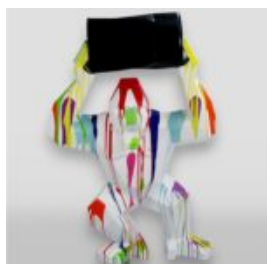

Materiał:
Żywica poliestrowa...

HIPPO 40CM - BIAŁY TRASH

Numer artykułu:
S50

Opis produktu:
Hippo 40cm - biały trash

Materiał:
Żywica...

GORYL TONO KWADRAT XL - BIAŁY TRASH

Numer artykułu:
G1-11-3

Opis produktu:
Goryl Tono kwadrat XL - Biały...