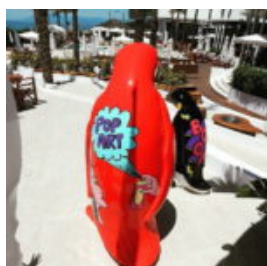

Numer artykułu:
GC214

Opis produktu:
Mała figura kaczki - wersja...

ŻYRAFA KLASYCZNA - FIGURA WYSOKOŚCI 100CM

Numer artykułu:
Figura żyrafy 100cm

Opis produktu:
Figura żyrafy 100cm - kolor...

FIGURA ŚREDNI PINGWIN, WYSOKOŚCI 120CM