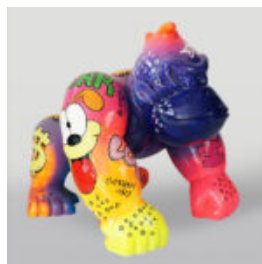

Numer artykułu:
B1-5-5

Opis produktu:
Duża figura bulldoga z krawatem w
okularach,...

LEW STOJĄCY - PATYNA ŻŁOTA

Numer artykułu:
s93-2

Opis produktu:
Lew stojący - patyna
H- 125cm L -...

DONKEY KONG - KINGA