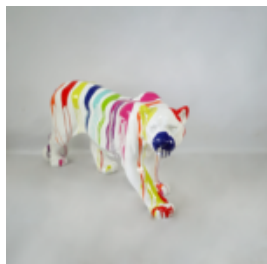

PANTERA STOJĄCA NATURALNYCH WYMIARÓW - MULTICOLOR

Numer artykułu:
P2-1-9

Opis produktu:
Pantera stojąca naturalnych wymiarów -...