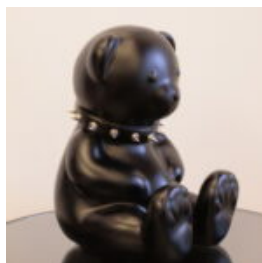

FIGURA DEKORACYJNA Z ŻYWICY - MIŚ TEDDY

Numer/nazwa artykułu:
M2-3-13

Opis produktu:
Figura dekoracyjna Miś Teddy - wersja...