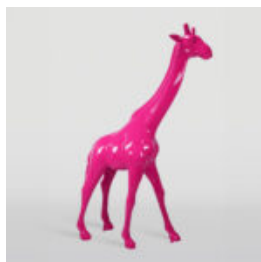

GORYL XXL 180CM WERSJA POP-ART - KOMIKS

Numer artykułu:
G1-1-1

Opis produktu:
Duży goryl XXL malowany ręcznie w wersji Pop-Art -...

DUŻA ŻYRAFA 230CM WERSJA ŁĄTY

Numer artykułu:
Figura żyrafy 230cm

Opis produktu:
Duża żyrafa 230cm wersja biała w...