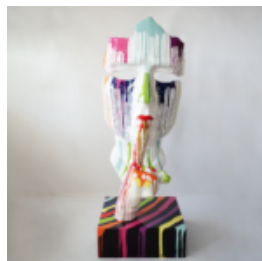

PIES BULLDOG ANGELO 60CM - MONOGRAM

Numer artykułu:
B1-14-25

Opis produktu:
Bulldog Angelo 60cm - ...

LEW STOJĄCY - PATYNA

Numer artykułu:
S93-1

Opis produktu:
Lew stojący - patyna

H- 125cm L - ...

DUŻA MASKA NA PODSTAWIE - TRASH