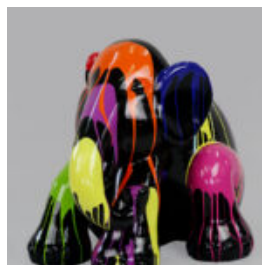

SŁOŃ SIEDZĄCY L - CZARNY TRASH

Numer artykułu:
S3-4-2

Opis produktu:
Słoń siedzący L - czarny...