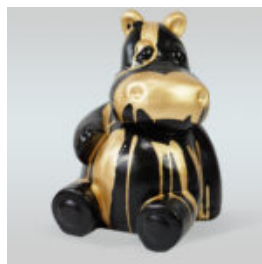

CZARNY HIPPO 40CM - ZŁOTY TRASH

Numer artykułu:
S87

Opis produktu:
Hippo 40cm - czarno złoty trash

Materiał:
Żywica...