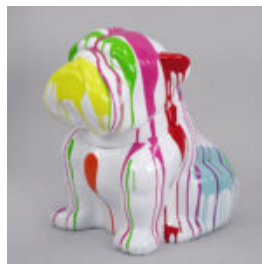

Materiał:
Żywica...

PIES BULLDOG ANGELO 60CM - SPLASH

Numer artykułu:
B1-14-28

Opis produktu:
Bulldog Angelo splash

Materiał:
Żywica...

PIES BULLDOG ANGELO 60CM - PASKI

Numer artykułu:
B1-14-30

Opis produktu:
Bulldog Angelo paski

Materiał:
Żywica...

PIES BULLDOG ANGELO 40CM - PASKI

Numer artykułu:
B1-15-29

Opis produktu:
Bulldog Angelo paski

Materiał:
Żywica...

PIES BULLDOG ANGELO 40CM - ŁATY

Numer artykułu:
B1-15-31

Opis produktu:
Bulldog Angelo...