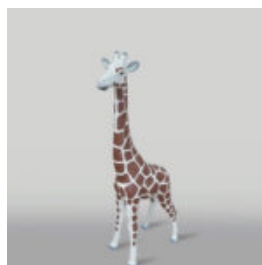

Numer artykułu:
GC209

Opis produktu:
Figura 3D - Hipopotam naturalnej...

FIGURA DEKORACYJNA, MAŁY KOT STOJĄCY - WERSJA JEDNOKOLOROWA

Numer artykułu:
C094a

Opis produktu:
Mała dekoracyjna figura kota ---

MAŁA FIGURA DEKORACYJNA Z ŻYWICY KACZKA 60CM

Numer artykułu:
GC214

Opis produktu:
Mała figura kaczki - wersja...

ŻYRAFA KLASYCZNA - FIGURA WYSOKOŚCI 100CM

Numer artykułu:
Figura żyrafy 100cm

Opis produktu:
Figura żyrafy 100cm - kolor...

FIGURA ŚREDNI PINGWIN, WYSOKOŚCI 120CM