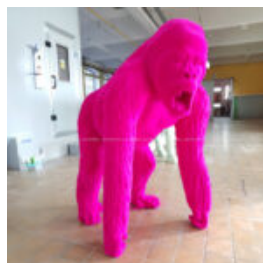

Numer artykułu:
G1-11-2

Opis produktu:
Geometryczny goryl figura...

GEOMETRYCZNY BULLDOG FRANCUSKI - PIES JEDNOKOLOROWY

Numer artykułu:
BGMT130

Opis produktu:
Geometryczny bulldog francuski -...

DUŻA FIGURA FLOKOWANA GORYL 3D