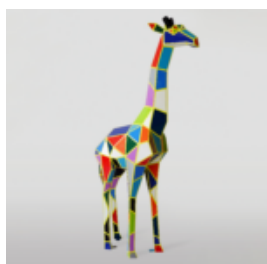

DUŻA FIGURA ŻYRAFA NATURALNEJ WIELKOŚCI - BIAŁA

Numer artykułu:
F041 - biała

Opis produktu:

Duża figura żyrafa naturalnej...

DUŻA FIGURA ŻYRAFA GEOMETRYCZNA Z LAMINATU - ARLECCHINO

Numer artykułu:
S39ar

Opis produktu:
Duża figura żyrafa geometryczna z laminatu
-...