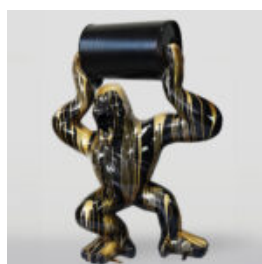

DUŻY GORYL FIGURA Z BECZKĄ ŻŁOTY TRASH

Numer artykułu:
G1-5-3

Opis produktu:
Duży czarny goryl w wersji złoty trash figura z...