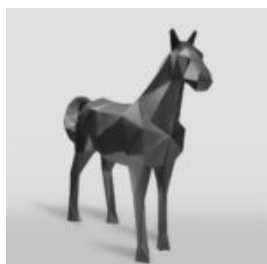

DUŻY KOŃ GEOMETRYCZNY Z LAMINATU

Numer artykułu:
GMF039

Opis produktu:
Duży koń geometryczny z...