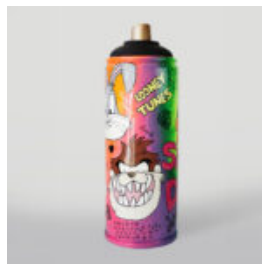

MIŚ SIEDZĄCY NA PODUSZCE PORSCHE

Numer artykułu:
M2-6-2

Opis produktu:
Miś z okularami siedzący na poduszce z
motywem...

MIŚ SIEDZĄCY NA PODUSZCE

Numer artykułu:
M2-6-1

Opis produktu:
Miś z okularami siedzący na poduszce.
Ręcznie...

SPRAY W MOTYWIE GRAFFITI

Numer artykułu:
S3-1-2

Opis produktu:
Duży spray oklejany motywem graffiti.
Lakierowany z...

SPRAY W MOTYWIE LOONEY TUNES

Numer artykułu:
S3-1-1

Opis produktu:
Duży spray malowany techniką sprayów w
motywie...