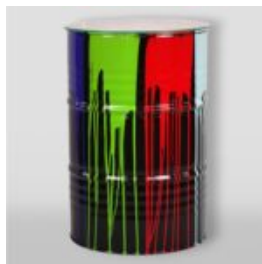

PIES BULLDOG JUKI L - SIEDZĄCY JEDEN KOLOR + NAKLEJKA

Numer artykułu:
B1-3-1

Opis produktu:
Juki L - siedzący jeden kolor +...

BECZKA - BIAŁY TRASH

Numer artykułu:
B3-1-3

Opis produktu:
Beczka - biały...

BECZKA - CZARNY TRASH