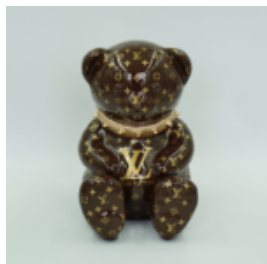

MIŚ MONOGRAM H-31CM

Numer artykułu:
M2-3-6

Opis produktu:
Miś - monogram

Materiał: Żywica poliestrowa...