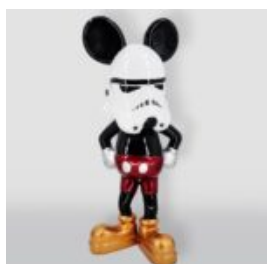

EKSKLUZYWNA FIGURKA BULLDOG AMG - AVELLA 22

Numer artykułu:
B1-13-23

Opis produktu:
Pies Bulldog "Avella" oklejony motywem Mercedes...

FIGURA DEKORACYJNA BIAŁA MYSZKA SZTURMOWIEC

Numer artykułu:
Biały Szturmowiec

Opis produktu:
Figura dekoracyjna Myszka szturmowiec - ...

DUŻA ŻYRAFA 230CM WERSJA SMARTIE

Numer artykułu:
Figura żyrafy 230cm

Opis produktu:
Duża żyrafa 230cm ręcznie malowana...

KAKTUS 180 CM - CZERWONY