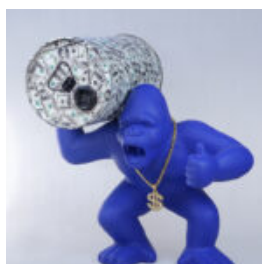

Numer artykułu:
B1-6-2

Opis produktu:
Średni bulldog krawat w okularach - jeden...

ŚREDNI PIES BULLDOG KRAWAT W OKULARACH - BIAŁY TRASH

Numer artykułu:
B1-6-1

Opis produktu:
Średni bulldog krawat w okularach - biały...