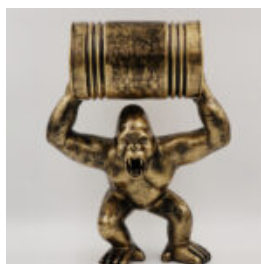

GORYL TONO XS - PATYNA

Numer artykułu:
G1-7-1

Opis produktu:
Goryl Tono XS - Patyna

Materiał:
Żywica...