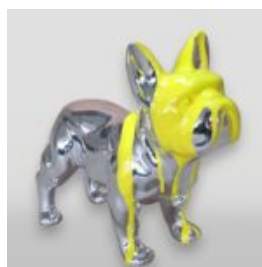

Materiał:
...

KOLOROWY BYK NATURALNEJ WIELKOŚCI Z LAMINATU

Opis produktu:

Kolorowy byk naturalnej wielkości z
laminatu.

...

MAŁY STOJĄCY PIES BULLDOG, CHROM OBLANY FARBĄ

Numer artykułu:
C200

Opis produktu:
Mały stojący bulldog, chrom obłany...