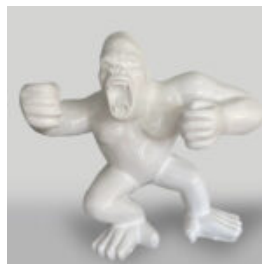

DUŻA FIGURA BIAŁEGO GORYLA BOKSERA

Numer artykułu:
G1-1-4

Opis produktu:
Goryl bokser duża figura - 1 kolor. Wykończenie:...