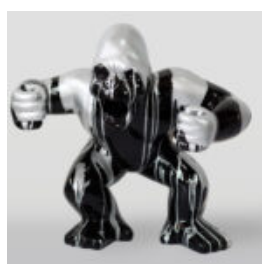

PIES BULLDOG Z CZAPKĄ - CZERWONY

Numer artykułu:
B1-1-2

Opis produktu:
Bulldog z czapką - czerwony z czarną...

STOJĄCY PIES BOXER L - KRESKÓWKA

Numer artykułu:
B1-C198b

Opis produktu:
Stojący Boxer L - oklejony w motyw...

KOLOROWA STATUA KOŃ NATURALNEJ WIELKOŚCI CZARNY TRASH

Numer artykułu:
F039tr

Opis produktu:
Kolorowa statua konia naturalnej wielkości - czarny...

CZARNY GORYL XL - SREBRNY TRASH

Numer artykułu:
G1-2-1

Opis produktu:
Czarny goryl XL - srebrny...