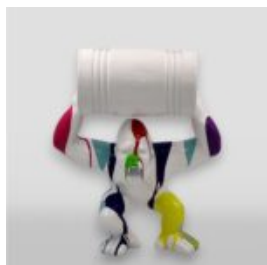

GORYL S - PATYNA

Numer artykułu:
G1-8-1

Opis produktu:
Goryl S - patyna

Materiał:
Żywica poliestrowa...

GORYL TONO XS - CZARNY TRASH

Numer artykułu:
G1-7-2

Opis produktu:
Goryl Tono XS - Czarny Trash

Materiał:
Żywica...