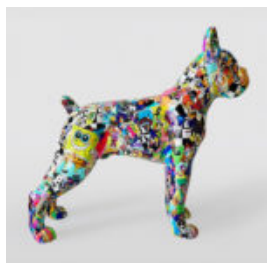

Numer artykułu:
P2-1-2

Opis produktu:
Pantera stojąca naturalnych wymiarów - Moro,...

MIŚ H-31 CM Z OBROŻĄ Z KOLCAMI MOTYW TYGRYSA

Numer artykułu:
M2-3-18

Opis produktu:
Miś 31cm z obrożą z kolcami w srebrze i trashu...

PIES BULLDOG Z CZAPKĄ - CZERWONY

Numer artykułu:
B1-1-2

Opis produktu:
Bulldog z czapką - czerwony z czarną...

STOJĄCY PIES BOXER L - KRESKÓWKA

Numer artykułu:
B1-C198b

Opis produktu:
Stojący Boxer L - oklejony w motyw...