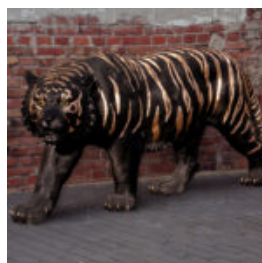

CZARNY TYGRYS STOJĄCY - ZŁOTY TRASH

Numer artykułu:
S94

Opis produktu:
Czarny tygrys stojący - złoty...