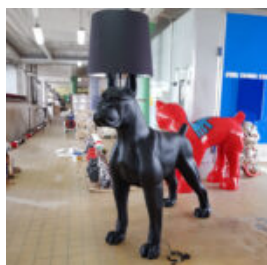

Numer artykułu: GC212a

Opis produktu: Nosorożec mały, chromowany. ...

FIGURA DEKORACYJNA DUŻY PEGAZ NA PODSTAWIE

Numer artykułu: Pegaz

Opis produktu: Figura dekoracyjna Pegaz ...

LAMPA PODŁOGOWA - DUŻA FIGURA PIES BOKSER