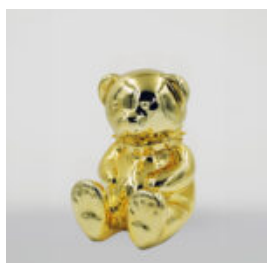

Numer artykułu:
Figura żyrafy 230cm

Opis produktu:
Duża żyrafa 230cm biała, ręcznie...

MIŚ H-31 CM Z OBROŻĄ Z KOLCAMI WERSJA SREBRNA

Numer artykułu:
M2-3-16

Opis produktu:
Miś 31cm z obrożą z kolcami chrom w kolorze...