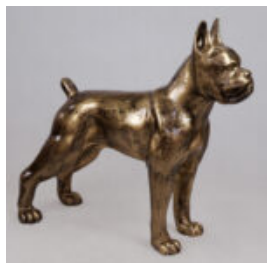

STOJĄCY PIES BOXER L - PATYNA ŻŁOTA

Numer artykułu:
B1-C198b

Opis produktu:
Stojący Boxer L - Patyna...

STOJĄCY PIES BOXER L - SPLASH CZARNY

Numer artykułu:
B1-C198b

Opis produktu:
Stojący Boxer L - Splash...