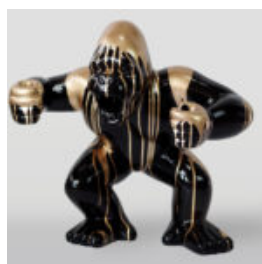

CZARNY GORYL L - ZŁOTY TRASH

Numer artykułu:
G1-3-2

Opis produktu:
Czarny goryl L - złoty trash

Materiał:
Żywica...