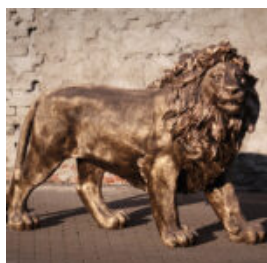

Numer artykułu:
P2-1-6

Opis produktu:
Czarna Pantera stojąca naturalnych
wymiarów -...

LEW SIEDZĄCY - ZŁOTA GRZYWA, MAŁOWANY

Numer artykułu:
S92

Opis produktu:
Lew siedzący - złota grzywa,...

LEW STOJĄCY - PATYNA