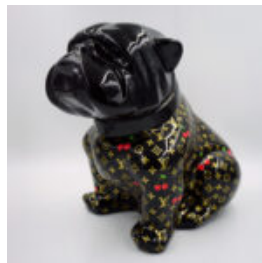

PIES BULLDOG AVELLA 22CM - OKLEJANY MOTYW F

Numer artykułu:
B1-13-16

Opis produktu:
Bulldog Avella 22cm - oklejany motyw...

PANDA G

Numer artykułu:
Panda G

Opis produktu:
Panda G

Materiał:
Żywica poliestrowa -...

PIES BULLDOG ANGELO 60CM - MONOGRAM WIŚNIE

Numer artykułu:
B1-14-23

Opis produktu:
Bulldog Angelo 60cm - Monogram...

PIES BULLDOG ANGELO 60CM - KOLOROWY MONOGRAM

Numer artykułu:
B1-14-24

Opis produktu:
Bulldog Angelo 60cm - Kolorowy...