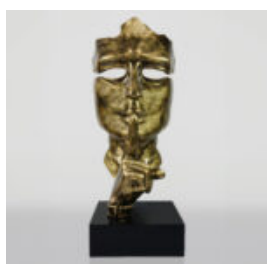

DUŻA MASKA NA PODSTAWIE – PATYNA ŻŁOTA

Numer artykułu:
M3-1-1

Opis produktu:
Duża maska na podstawie - patyna...

GORYL XXL 180CM WERSJA POP-ART - KOMIKS

Numer artykułu:
G1-1-1

Opis produktu:
Duży goryl XXL malowany ręcznie w wersji Pop-Art -...