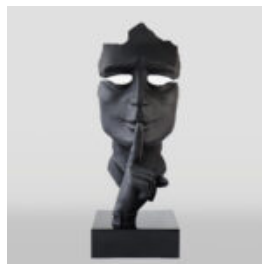

DUŻA MASKA NA PODSTAWIE

Numer artykułu:
M3-1-6

Opis produktu:
Duża maska na podstawie

Materiał:
Laminat...