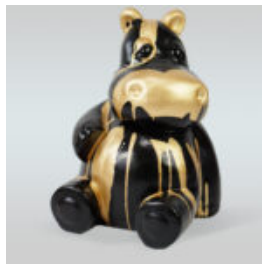

CZARNY HIPPO 40CM - ŻŁOTY TRASH

Numer artykułu:
S87

Opis produktu:
Hippo 40cm - czarno złoty trash

Materiał:
Żywica...