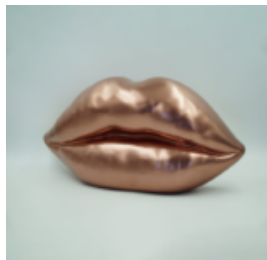

Numer artykułu:
S02

Opis produktu:
Figura lwa naturalnych wymiarów ze złotą...

DUŻA MASKA NA PODSTAWIE

Numer artykułu:
M3-1-6

Opis produktu:
Duża maska na podstawie

Materiał:
Laminat...

USTA W KOLORZE RÓŻOWEGO ZŁOTA