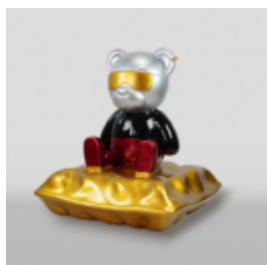

MIŚ SIEDZĄCY NA PODUSZCZE

Numer artykułu:
M2-6-1

Opis produktu:

Miś z okularami siedzący na poduszce. Ręcznie...