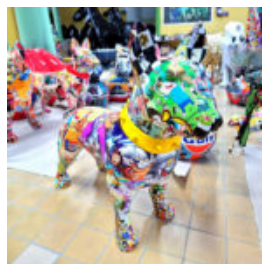

DUŻY KOŃ GEOMETRYCZNY Z LAMINATU

Numer artykułu:
GMF039

Opis produktu:
Duży koń geometryczny z...

GORYL ORIGAMI, DUŻA FIGURA GEOMETRYCZNA

Numer artykułu:

G1-12-1

Opis produktu:

Goryl origami - duża figura...

PIES FIGURA DEKORACYJNA BULLDOG SIEDZĄCY - POP-ART

Numer artykułu:
B1 - C197s

Opis produktu:
Figura dekoracyjna Bulldog siedzący.
Wersja...

FIGURA DEKORACYJNA PIES BULTERIER STOJĄCY - POP-ART

Numer artykułu:
GC213