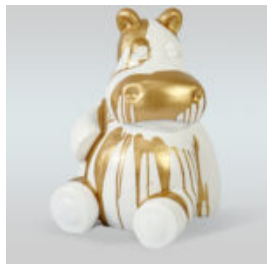

Opis produktu:
Kaktus 180 cm - srebrny

Materiał:
Laminat...

DUŻY KRASNAL „FUCK YOU” - MALOWANY

Numer artykułu:
K2-1-1

Opis produktu:
Duży Krasnal „Fuck You” - malowany
Materiał:...

BIAŁY HIPPO 40CM - ŻŁOTY TRASH