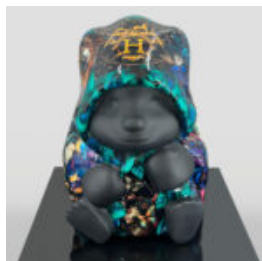

PANDA W MOTYWIE INDII

Numer artykułu:
Panda Indie

Opis produktu:

Panda wykonana techniką oklejania folią...