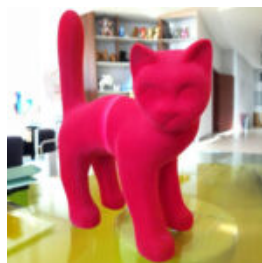

DUŻY PIES BULLDOG FRANCUSKI - JEDNOKOLOROWY.

Numer artykułu:
C200xl

Opis produktu:
Duży szczeniak bulldog francuski -...

FIGURA DEKORACYJNA DUŻY JEDNOKOLOROWY KOT

Numer artykułu:
C094xls

Opis produktu:
Duży kot z laminatu szklanego -...

FIGURA 3D Z LAMINATU - HIPOPOTAM NATURALNEJ WIELKOŚCI

Numer artykułu:
GC209

Opis produktu:
Figura 3D - Hipopotam naturalnej...

FIGURA DEKORACYJNA, MAŁY KOT STOJĄCY - WERSJA JEDNOKOLOROWA

Numer artykułu:
C094a

Opis produktu:
Mała dekoracyjna figura kota -...

MAŁA FIGURA DEKORACYJNA Z ŻYWICY KACZKA 60CM

Numer artykułu:
GC214

Opis produktu:
Mała figura kaczki - wersja...

FIGURKA DEKORACYJNA PIES BULLDOG FRANCUSKI - JEDNOKOLOROWY