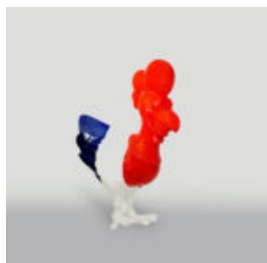

BALONOWY PIES DUŻA FIGURA DEKORACYJNA - BŁĘKITNY

Numer artykułu:
B2-1-2

Opis produktu:
Balonowy pies duża figura...

DUŻA FIGURA DEKORACYJNA KOGUTA W TRZECH KOLORACH H - 140CM

Numer artykułu:

Opis produktu:
Duża figura dekoracyjna koguta w kolorze
niebieskim,...