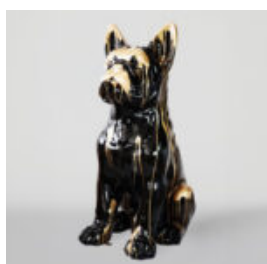

BALONOWY PIES DUŻA FIGURA DEKORACYJNA - BŁĘKITNY

Numer artykułu:
B2-1-2

Opis produktu:
Balonowy pies duża figura...

DUŻA FIGURA DEKORACYJNA KOGUTA W TRZECH KOLORACH H - 140CM

Numer artykułu:

Opis produktu:
Duża figura dekoracyjna koguta w kolorze
niebieskim,...

DUŻY GORYL FIGURA Z BECZKĄ Z LV LOGO

Numer artykułu:
G1-5-1

Opis produktu:
Duży, czerwony goryl figura z...

PIES DUŻA FIGURA BULLDOG FRANCUSKI „JUKI”- MOTYW MORO

Numer artykułu:
B1-2-1

Opis produktu:
Duża figura bulldog francuski „Juki”-
motyw...

PIES DUŻA FIGURA BULLDOG FRANCUSKI „JUKI”- BIAŁY TRASH

Numer artykułu:
B1-2-2

Opis produktu:
Duża figura bulldog francuski „Juki”- biały...

PIES DUŻA FIGURA BULLDOG FRANCUSKI „JUKI”- CZARNY/ ZŁOTY TRASH

Numer artykułu:
B1-2-3