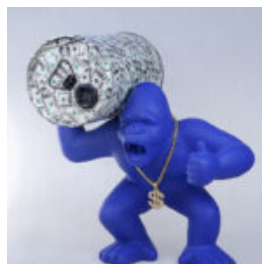

GORYL Z BECZKĄ - OK

Numer artykułu:
G1-9-1

Opis produktu:
Goryl z beczką - OK

Materiał:
Żywica...