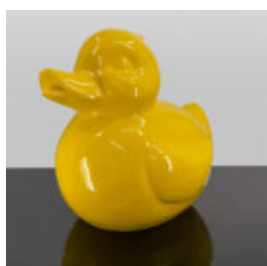

DUŻY PIES BULLDOG FRANCUSKI - JEDNOKOLOROWY.

Numer artykułu:
C200xl

Opis produktu:
Duży szczeniak bulldog francuski -...

FIGURA DEKORACYJNA DUŻY JEDNOKOLOROWY KOT

Numer artykułu:
C094xls

Opis produktu:
Duży kot z laminatu szklanego -...

FIGURA 3D Z LAMINATU - HIPOPOTAM NATURALNEJ WIELKOŚCI

Numer artykułu:
GC209

Opis produktu:
Figura 3D - Hipopotam naturalnej...

FIGURA DEKORACYJNA, MAŁY KOT STOJĄCY - WERSJA JEDNOKOLOROWA

Numer artykułu:
C094a

Opis produktu:
Mała dekoracyjna figura kota -...

MAŁA FIGURA DEKORACYJNA Z ŻYWICY KACZKA 60CM

Numer artykułu:
GC214

Opis produktu:
Mała figura kaczki - wersja...

FIGURKA DEKORACYJNA PIES BULLDOG FRANCUSKI - JEDNOKOLOROWY