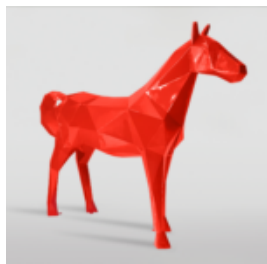

DUŻY KOŃ GEOMETRYCZNY Z LAMINATU - CZERWONY

Numer artykułu:
GMF039R

Opis produktu:
Duży koń geometryczny z...