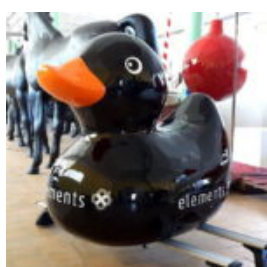

KACZKA FIGURA DEKORACYJNA Z LAMINATU

Numer artykułu:
F095

Opis produktu:
Kaczka figura dekoracyjna z...