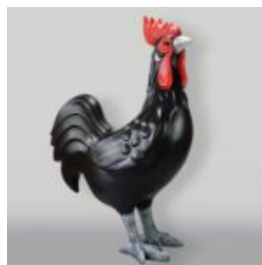

DUŻA FIGURA KOGUTA - CZARNA

Numer artykułu:
Kogut - czarny

Opis produktu:
Duża Figura Koguta w Wersji Czarnej-...