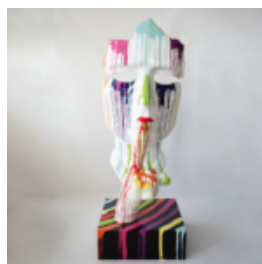

PIES BULLDOG ANGELO 60CM - MONOGRAM

Numer artykułu:
B1-14-25

Opis produktu:
Bulldog Angelo 60cm -...

LEW STOJĄCY - PATYNA

Numer artykułu:
S93-1

Opis produktu:
Lew stojący - patyna

H- 125cm L -...

DUŻA MASKA NA PODSTAWIE - TRASH