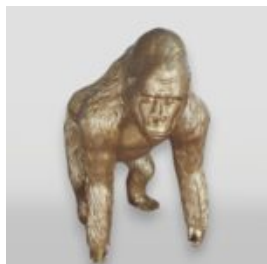

Numer artykułu: B1-C198xl-L

Opis produktu: Lampa podłogowa pies...

DUŻA FIGURA ŻŁOTY PIES GREYHOUND

Numer artykułu: Greyhound XL

Opis produktu: Duża figura 3D złoty...

FIGURA DEKORACYJNA DUŻA MAŁPA / GORYL