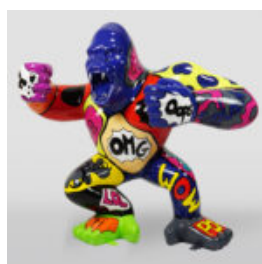

GORYL XXL 180CM WERSJA POP-ART - KOMIKS

Numer artykułu:
G1-1-1

Opis produktu:
Duży goryl XXL malowany ręcznie w wersji Pop-Art -...