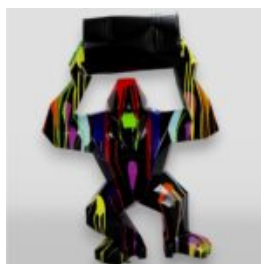

GORYL TONO KWADRAT XL - CZARNY TRASH

Numer artykułu:
G1-11-4

Opis produktu:
Goryl Tono kwadrat XL - Czarny...