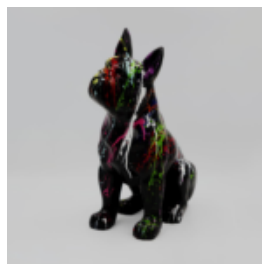

CZASZKA - PATYNA

Numer artykułu:
S25

Opis produktu:
Czaszka - patyna

Materiał:

Wielkość:
H...

PIES BULLDOG ANGELO 60CM - ŁATY

Numer artykułu:
B1-14-26

Opis produktu:
Bulldog Angelo łaty

Materiał:
Żywica...

PIES BULLDOG BOSTON M - SPLASH

Numer artykułu:
B1-11-1

Opis produktu:
Bulldog Boston M - splash

Materiał:
Żywica...

PIES BULLDOG BOSTON M - CZARNY TRASH

Numer artykułu:
B1-11-2

Opis produktu:
Bulldog Boston M - czarny...

PIES BULLDOG ANGELO 40CM - PASKI

Numer artykułu:
B1-15-29

Opis produktu:
Bulldog Angelo paski

Materiał:
Żywica...

PIES BULLDOG ANGELO 40CM - ŁATY

Numer artykułu:
B1-15-31

Opis produktu:
Bulldog Angelo...

PIES BULLDOG ANGELO 40CM - SPLASH