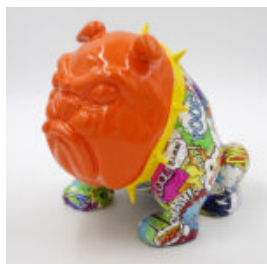

Numer artykułu:
B1-18-2

Opis produktu:
Dog niemiecki stojący - czarny...

PIES DOG NIEMIECKI STOJĄCY - BIAŁY TRASH

Numer artykułu:
B1-18-1

Opis produktu:
Dog niemiecki stojący - biały...

PIES BULLDOG AVELLA 55CM - POP ART