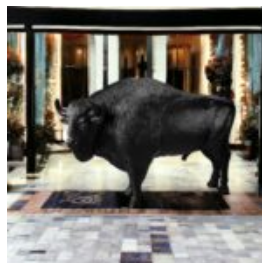

NATURALNEJ WIELKOŚCI FIGURA BIZONA

Numer artykułu:
Zubr/Bizon z sierścią

Opis produktu:
Naturalnej wielkości figura...