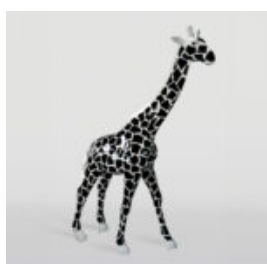

DUŻA MASKA NA PODSTAWIE – PATYNA ŻŁOTA

Numer artykułu:
M3-1-1

Opis produktu:
Duża maska na podstawie - patyna...

GORYL XXL 180CM WERSJA POP-ART - KOMIKS

Numer artykułu:
G1-1-1

Opis produktu:
Duży goryl XXL malowany ręcznie w wersji Pop-Art -...

DUŻA ŻYRAFA 230CM WERSJA ŁĄTY

Numer artykułu:
Figura żyrafy 230cm

Opis produktu:
Duża żyrafa 230cm wersja biała w...

DUŻA ŻYRAFA 230CM WERSJA RÓŻOWA

Numer artykułu:
Figura żyrafy 230cm

Opis produktu:
Duża żyrafa 230cm wersja...