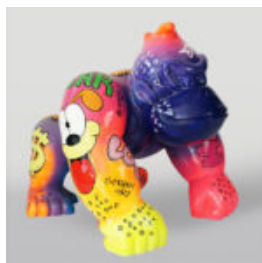

DONKEY KONG - KINGA

Numer artykułu:
G1-14-5

Opis produktu:
Donkey Kong - Kinga z motywem Garfielda
i...