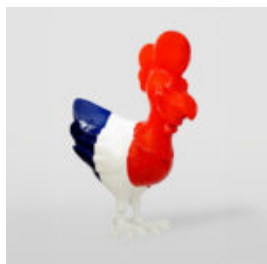

KAKTUS 180 CM - ZIELONA PERŁA MONOKOLOR

Numer artykułu:
K3-1-5

Opis produktu:
Kaktus 180 cm - perłowa...

NATURALNEJ WIELKOŚCI FIGURA BIZONA

Numer artykułu:
Zubr/Bizon z sierścią

Opis produktu:
Naturalnej wielkości figura...

DUŻA FIGURA DEKORACYJNA KOGUTA W TRZECH KOLORACH H- 190CM

Numer artykułu:

Opis produktu:
Duża figura dekoracyjna koguta w kolorze niebieskim,...

WIELKA PIŁKA GOLFOWA

Numer artykułu:
Piłka Golfowa

Opis produktu:
Wielka piłka golfowa na czarnej...