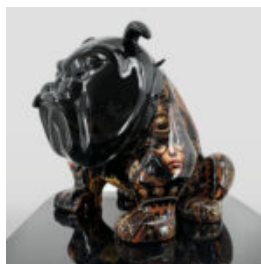

MAŁA FIGURA ŻYRAFA GEOMETRYCZNA RÓŻOWA

Numer artykułu:
140ZyrafaGeometryczna

Opis produktu:
Różowa Geometryczna...

FIGURA DEKORACYJNA 3D - JELEŃ DUŻY ŻŁOTY

Numer artykułu:
F006

Opis produktu:
Naturalnej wielkości Jeleń wykonany w kolorze...