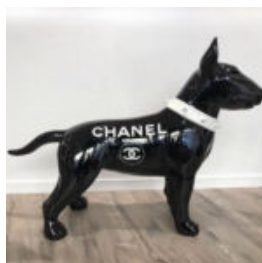

Opis produktu:

Wielka bombka choinkowa.

Materiał:
Laminat szklany...

FIGURA DEKORACYJNA Z ŻYWCY - MIŚ TEDDY

Numer/nazwa artykułu:
M2-3-13

Opis produktu:
Figura dekoracyjna Miś Teddy - wersja...

FIGURA DEKORACYJNA PIES BULTERIER STOJĄCY