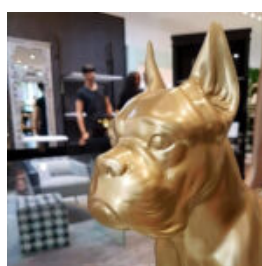

Opis produktu:
Figura dekoracyjna pop-art pies...

FIGURA DEKORACYJNA PIES BOKSER ŚREDNI - WER. JEDNOKOLOROWA

Numer artykułu:
B1-C198

Opis produktu:
Figura dekoracyjna pies Bokser średni - wer....

PIES FIGURA DEKORACYJNA BULLDOG ANGIELSKI - WERSJA JEDNOKOLOROWA