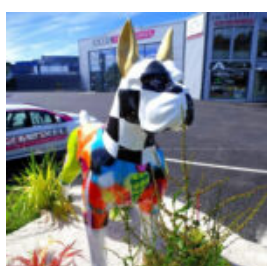

MAŁA FIGURKA SIEDZĄCY PIES BULLDOG FRANCUSKI - EDYCJA POP-ART

Numer artykułu:
C200s

Opis produktu:
Mała figurka siedzący Bulldog Francuski - edycja...

FIGURA DEKORACYJNA POP-ART PIES BOKSER

Numer artykułu:
B1-C198b