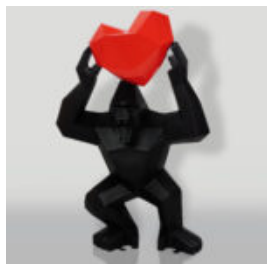

GORYL TONO KWADRAT XL - SERCE

Numer artykułu:
G1-11-6

Opis produktu:
Goryl Tono kwadrat XL - Matowy czarny z czerwonym,...