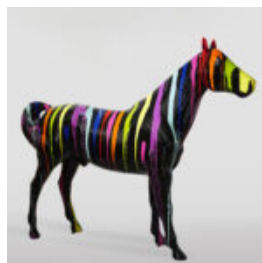

PIES BULLDOG Z CZAPKĄ - CZERWONY

Numer artykułu:
B1-1-2

Opis produktu:
Bulldog z czapką - czerwony z czarną...

STOJĄCY PIES BOXER L - KRESKÓWKA

Numer artykułu:
B1-C198b

Opis produktu:
Stojący Boxer L - oklejony w motyw...