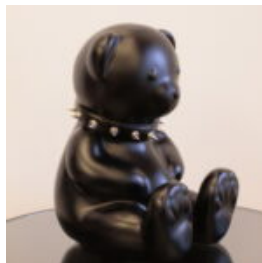

Opis produktu:

Wielka bombka choinkowa.

Materiał:
Laminat szklany...

FIGURA DEKORACYJNA Z ŻYWCY - MIŚ TEDDY

Numer/nazwa artykułu:
M2-3-13

Opis produktu:
Figura dekoracyjna Miś Teddy - wersja...

FIGURA DEKORACYJNA PIES BULTERIER STOJĄCY