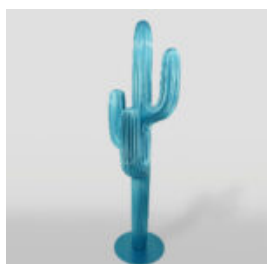

Numer artykułu:
C200s

Opis produktu:
Figurka dekoracyjna Bulldog Francuski -
motyw...

FIGURKA DEKORACYJNA PIES BULLDOG FRANCUSKI - LV

Numer artykułu:
C200s

Opis produktu:
Figurka dekoracyjna Bulldog Francuski -
motyw...

FIGURKA DEKORACYJNA PIES BULLDOG FRANCUSKI - H

Numer artykułu:
C200s

Opis produktu:
Figurka dekoracyjna Bulldog Francuski -
motyw...

FIGURKA DEKORACYJNA PIES BULLDOG FRANCUSKI - CC

Numer artykułu:
C200s

Opis produktu:
Figurka dekoracyjna Bulldog Francuski -
motyw...

FIGURKA DEKORACYJNA PIES BULLDOG FRANCUSKI - T

Numer artykułu:
C200s

Opis produktu:
Figurka dekoracyjna Bulldog Francuski -
motyw...

WIEZAK KAKTUS NIEBIESKI METALIK

Numer artykułu:
K3-2-5

Opis produktu:
Kaktus - Niebieski Metalik