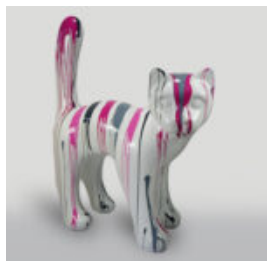

DUŻY KOT TRASH RÓŻOWY

Numer artykułu:
C094XLS TRASH

Opis produktu:

Duży kot w wersji różowego...