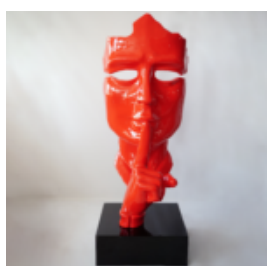

DUŻA MASKA NA PODSTAWIE - CZERWONA

Numer artykułu:
M3-1-8

Opis produktu:
Duża maska na podstawie

Materiał:
Laminat...