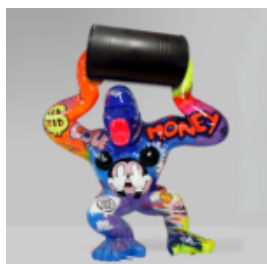

Numer artykułu:
M2-5-2

Opis produktu:
Duży siedzący miś - kolor...

DUŻY SIEDZĄCY MIŚ - KOLOR POMARAŃCZOWY

Numer artykułu:
M2-5-1

Opis produktu:
Duży siedzący miś - kolor...

DUŻY GORYL Z BECZKĄ - POP ART

Numer artykułu: