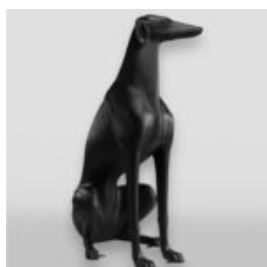

Numer artykułu:
B2-1-4

Opis produktu:
Balonowy pies duża figura...

FIGURA ARTYSTYCZNA DUŻY NOWOCZESNY LEW

Nazwa produktu:

Duży nowoczesny lew / modern lion.

Opis produktu:
Figura artystyczna...

DUŻA FIGURA CZARNY PIES GREYHOUND