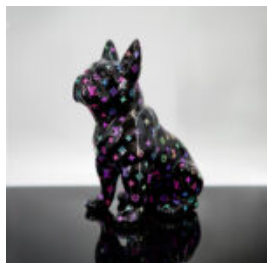

FIGURKA DEKORACYJNA MAŁY KOT STOJĄCY - KOMIKS

Numer artykułu:
C094a

Opis produktu:
Mała dekoracyjna figura kota - wykonana techniką...

FIGURKA STOJĄCEGO PSA BULLDOGA FRANCUSKIEGO - TRASH

Numer artykułu:
C200

Opis produktu:
Model małego stojącego bulldoga - wersja...

FIGURKA DEKORACYJNA PIES BULLDOG FRANCUSKI - KOMIKS

Numer artykułu:
C200s

Opis produktu:
Figurka dekoracyjna Bulldog Francuski -
motyw...

FIGURKA DEKORACYJNA PIES BULLDOG FRANCUSKI - TRASH

Numer artykułu:
C200s

Opis produktu:
Figurka dekoracyjna Bulldog Francuski -
motyw...

FIGURKA DEKORACYJNA PIES BULLDOG FRANCUSKI - LV

Numer artykułu:
C200s

Opis produktu:
Figurka dekoracyjna Bulldog Francuski -
motyw...

FIGURKA DEKORACYJNA PIES BULLDOG FRANCUSKI - H

Numer artykułu:
C200s

Opis produktu:
Figurka dekoracyjna Bulldog Francuski -
motyw...

FIGURKA DEKORACYJNA PIES BULLDOG FRANCUSKI - CC

Numer artykułu:
C200s

Opis produktu:
Figurka dekoracyjna Bulldog Francuski -
motyw...