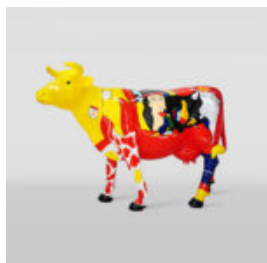

Opis produktu:

Duża figura żyrafa naturalnej wielkości...

DONKEY KONG - MARYNARZ CZERWONY

Numer artykułu:
G1-14-1

Opis produktu:
Donkey Kong - marynarz w wersji...

PIES DUŻA FIGURA BULLDOGA Z KRAWATEM W OKULARACH - LOONEY TUNES

Numer artykułu:
B1-5-5

Opis produktu:
Duża figura bulldoga z krawatem w
okularach,...

DUŻA FIGURA BIAŁY PIES GREYHOUND

Numer artykułu:
Greyhound XL

Opis produktu:
Duża figura biały pies...

DUŻA FIGURA CZARNY PIES GREYHOUND RLX

Numer artykułu:
Greyhound XL RLX

Opis produktu:
Duża figura czarny pies greyhound z...

LEW STOJĄCY - PATYNA ŻŁOTA

Numer artykułu:
s93-2
Opis produktu:
Lew stojący - patyna
H- 125cm L -...

KROWA Z MOTYWEM PICASSO