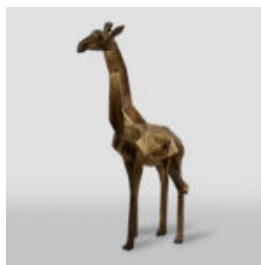

DUŻA FIGURA ŻYRAFA GEOMETRYCZNA Z LAMINATU - PATYNA

Numer artykułu:
S39

Opis produktu:
Duża figura żyrafa geometryczna z laminatu
-...