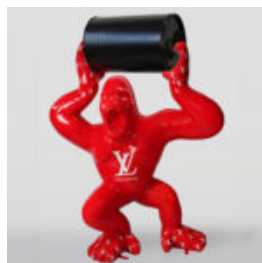

BALONOWY PIES DUŻA FIGURA DEKORACYJNA - BŁĘKITNY

Numer artykułu:
B2-1-2

Opis produktu:
Balonowy pies duża figura...

DUŻA FIGURA DEKORACYJNA KOGUTA W TRZECH KOLORACH H - 140CM

Numer artykułu:

Opis produktu:
Duża figura dekoracyjna koguta w kolorze
niebieskim,...

DUŻY GORYL FIGURA Z BECZKĄ Z LV LOGO

Numer artykułu:
G1-5-1

Opis produktu:
Duży, czerwony goryl figura z...

PIES DUŻA FIGURA BULLDOG FRANCUSKI „JUKI”- MOTYW MORO

Numer artykułu:
B1-2-1

Opis produktu:
Duża figura bulldog francuski „Juki”-
motyw...