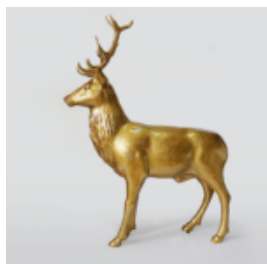

MAŁA FIGURA ŻYRAFA GEOMETRYCZNA RÓŻOWA

Numer artykułu:
140ZyrafaGeometryczna

Opis produktu:
Różowa Geometryczna...

FIGURA DEKORACYJNA 3D - JELEŃ DUŻY ŻŁOTY

Numer artykułu:
F006

Opis produktu:
Naturalnej wielkości Jeleń wykonany w kolorze...

PIES BULLDOG AVELLA 55CM - INDUSTRIAL

Numer artykułu:
B1-12-27

Opis produktu:
Pies Bulldog "Avella" oklejony folią w motywie...

PASTELOWO SZARY WIESZAK - KAKTUS

Numer artykułu:
K3-2-5

Opis produktu:
Kaktus - Pastelowa zieleń