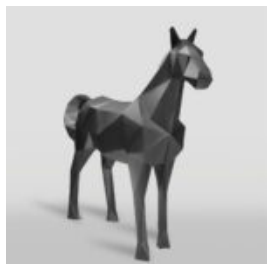

Numer artykułu:
B1-19-1

Opis produktu:
Duża dekoracyjna figura kolorowy...

FIGURA ARTYSTYCZNA DUŻY NOWOCZESNY LEW METALIK

Nazwa produktu:

Modern Lion.

Opis produktu:
Figura artystyczna, duży nowoczesny lew -...