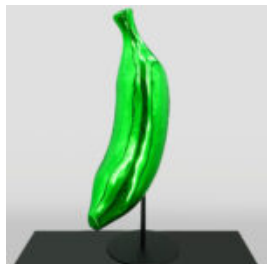

WYJĄTKOWA FIGURA 3D DUŻE CZERWONE USTA

Numer artykułu:
RedLips

Opis produktu:
Duża figura czerwone usta na...

FIGURA 3D CHROMOWANY BANAN

Numer artykułu:
Banan Chrom

Opis produktu:
Luksusowa Figura Banana Wykonanego Metodą...