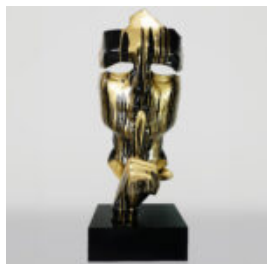

Numer artykułu:
Figura żyrafy 230cm

Opis produktu:
Duża żyrafa 230cm wersja...

DUŻA MASKA NA PODSTAWIE - BIAŁA

Numer artykułu:
M3-1-4

Opis produktu:
Duża maska na podstawie -...

DUŻA MASKA NA PODSTAWIE – CZARNA - TRASH ŻŁOTY