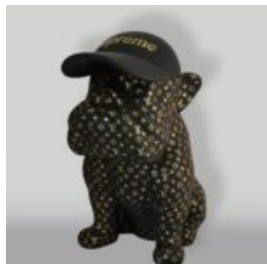

DUŻA FIGURA DEKORACYJNA KOGUTA W TRZECH KOLORACH H- 190CM

Numer artykułu:

Opis produktu:
Duża figura dekoracyjna koguta w kolorze niebieskim,...

WIELKA PIŁKA GOLFOWA

Numer artykułu:
Piłka Golfowa

Opis produktu:
Wielka piłka golfowa na czarnej...

PIES BULLDOG Z CZAPKA - MATOWY ZE ZŁOTYM LOGO

Numer artykułu:
B1-1-8

Opis produktu:
Bulldog z czapka - matowy, oklejany złotym...

DUŻY GORYL Z BECZKĄ - TRASH

Numer artykułu:

G1-5-7

Opis produktu:

Duży goryl z beczką -...