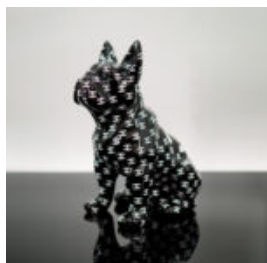

FIGURKA DEKORACYJNA MAŁY KOT STOJĄCY - KOMIKS

Numer artykułu:
C094a

Opis produktu:
Mała dekoracyjna figura kota - wykonana techniką...

FIGURKA STOJĄCEGO PSA BULLDOGA FRANCUSKIEGO - TRASH

Numer artykułu:
C200

Opis produktu:
Model małego stojącego bulldoga - wersja...

FIGURKA DEKORACYJNA PIES BULLDOG FRANCUSKI - KOMIKS

Numer artykułu:
C200s

Opis produktu:
Figurka dekoracyjna Bulldog Francuski -
motyw...

FIGURKA DEKORACYJNA PIES BULLDOG FRANCUSKI - TRASH

Numer artykułu:
C200s

Opis produktu:
Figurka dekoracyjna Bulldog Francuski -
motyw...

FIGURKA DEKORACYJNA PIES BULLDOG FRANCUSKI - LV

Numer artykułu:
C200s

Opis produktu:
Figurka dekoracyjna Bulldog Francuski -
motyw...

FIGURKA DEKORACYJNA PIES BULLDOG FRANCUSKI - H

Numer artykułu:
C200s

Opis produktu:
Figurka dekoracyjna Bulldog Francuski -
motyw...

FIGURKA DEKORACYJNA PIES BULLDOG FRANCUSKI - CC

Numer artykułu:
C200s

Opis produktu:
Figurka dekoracyjna Bulldog Francuski -
motyw...