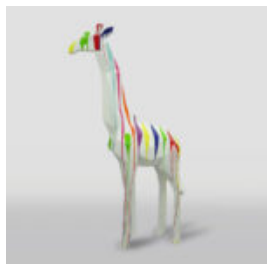

GORYL TONO XS - BIAŁY TRASH

Numer artykułu:
G1-7-3

Opis produktu:
Goryl Tono XS - Biały Trash

Materiał:
Żywica...

DUŻA FIGURA ŻYRAFA GEOMETRYCZNA Z LAMINATU - PATYNA

Numer artykułu:
S39

Opis produktu:
Duża figura żyrafa geometryczna z laminatu
-...