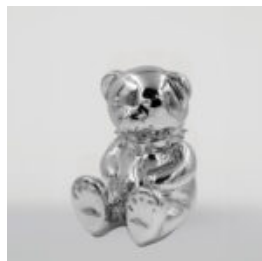

MIŚ H-31 CM Z OBROŻĄ Z KOLCAMI WERSJA SREBRNA

Numer artykułu:
M2-3-16

Opis produktu:
Miś 31cm z obrożą z kolcami chrom w kolorze...