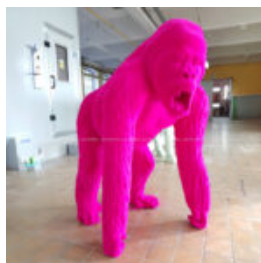

Numer artykułu:
G1-5-5

Opis produktu:
Duży goryl figura z beczką
Wykończenie: 1 kolor...

GORYL TONO KWADRAT XL – JEDEN KOLOR MAT

Numer artykułu:
G1-11-2

Opis produktu:
Geometryczny goryl figura...

GEOMETRYCZNY BULLDOG FRANCUSKI - PIES JEDNOKOLOROWY

Numer artykułu:
BGMT130

Opis produktu:
Geometryczny bulldog francuski -...

DUŻA FIGURA FLOKOWANA GORYL 3D

Numer artykułu:

G1-13-1

Opis produktu:
Duży goryl z laminatu...

BALONOWY PIES DUŻA FIGURA DEKORACYJNA