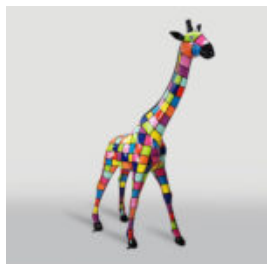

Numer artykułu:
M2-7-1

Opis produktu:
Mały zielony miś siedzący z logo pochłapany...

PIES BULLDOG AVELLA 55 CM - LOGO MERCEDES

Numer artykułu:
B1-12-26

Opis produktu:
Pies bulldog Avella wykonana techniką oklejania...

PIES BULLDOG AVELLA 55 CM - HARLEY 2

Numer artykułu:
B1-12-25

Opis produktu:
Pies bulldog Avella wykonana techniką oklejania...

PIES BULLDOG AVELLA 55CM MOTYW PETRONAS

Numer artykułu:
B1-12-23

Opis produktu:
Pies bulldog Avella wykonana techniką oklejania...