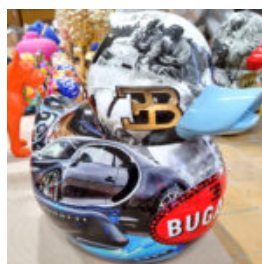

Opis produktu:

Ławka sześcián z laminatu szklanego - wersja jednokolorowa.

...

FIGURA DEKORACYJNA MIŚ TEDDY - POP-ART

Numer/hazwa artykułu:
M2-3-14

Opis produktu:
Figura dekoracyjna Miś Teddy -...

MAŁA FIGURA KACZKA DEKORACYJNA POP-ART