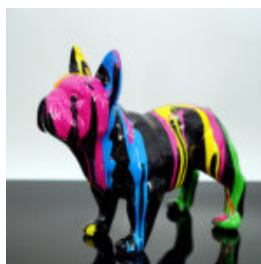

Opis produktu:
Duża figura pies greyhound wykonana w motywie...

FIGURA DEKORACYJNA 3D - JELEŃ DUŻY NATURALNA KOLORYSTYKA

Numer artykułu:
F006

Opis produktu:
Naturalnej wielkości Jeleń wykonany w naturalnej...

NATURALNEJ WIELKOŚCI FIGURA BIZON / ŻUBR

Numer artykułu:
Żubr/Bizon z sierścią

Opis produktu:
Naturalnej wielkości figura...

DUŻY MIŚ SIEDZĄCY - MALOWANIE RĘCZNE

Numer artykułu:
M2-5-7

Opis produktu:
Duży siedzący miś, malowany...

FIGURKA DEKORACYJNA MAŁY KOT STOJĄCY - TRASH

Numer artykułu:
C094a

Opis produktu:
Mała dekoracyjna figura kota - w wersji...

FIGURKA DEKORACYJNA MAŁY KOT STOJĄCY - T

Numer artykułu:
C094a

Opis produktu:
Mała dekoracyjna figura kota - wersja...

FIGURKA DEKORACYJNA MAŁY KOT STOJĄCY - KOMIKS

Numer artykułu:
C094a

Opis produktu:
Mała dekoracyjna figura kota - wykonana techniką...

FIGURKA STOJĄCEGO PSA BULLDOGA FRANCUSKIEGO - TRASH

Numer artykułu:
C200