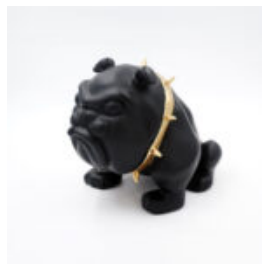

PIES BULLDOG AVELLA 22CM - CZARNY MAT

Numer artykułu:
B1-13-21

Opis produktu:
Bulldog Avella 22cm - czarny...