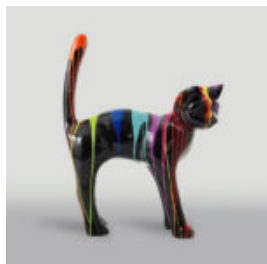

DEKORACYJNA GŁOWA KONIA - FIGURA 3D DO ZAWIESZENIA.

Numer artykułu:
C159

Opis produktu:
Głowa konia z laminatu...

FIGURA DEKORACYJNA - KOT ŚREDNIEJ WIELKOŚCI

Numer artykułu:
C094m

Opis produktu:
Dekoracyjna figura kota średniej...