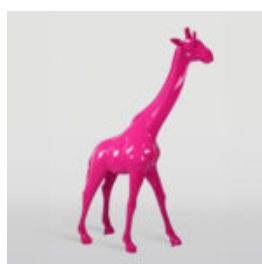

DUŻA MASKA NA PODSTAWIE – PATYNA ŻŁOTA

Numer artykułu:
M3-1-1

Opis produktu:
Duża maska na podstawie - patyna...

GORYL XXL 180CM WERSJA POP-ART - KOMIKS

Numer artykułu:
G1-1-1

Opis produktu:
Duży goryl XXL malowany ręcznie w wersji Pop-Art -...

DUŻA ŻYRAFA 230CM WERSJA ŁĄTY

Numer artykułu:
Figura żyrafy 230cm

Opis produktu:
Duża żyrafa 230cm wersja biała w...

DUŻA ŻYRAFA 230CM WERSJA RÓŻOWA

Numer artykułu:
Figura żyrafy 230cm

Opis produktu:
Duża żyrafa 230cm wersja...