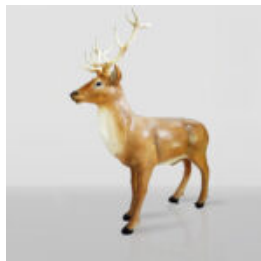

Opis produktu:
Duża figura pies greyhound wykonana w motywie...

FIGURA DEKORACYJNA 3D - JELEŃ DUŻY NATURALNA KOLORYSTYKA

Numer artykułu:
F006

Opis produktu:
Naturalnej wielkości Jeleń wykonany w naturalnej...

NATURALNEJ WIELKOŚCI FIGURA BIZON / ŻUBR

Numer artykułu:
Żubr/Bizon z sierścią

Opis produktu:
Naturalnej wielkości figura...

DUŻY MIŚ SIEDZĄCY - MALOWANIE RĘCZNE

Numer artykułu:
M2-5-7

Opis produktu:
Duży siedzący miś, malowany...