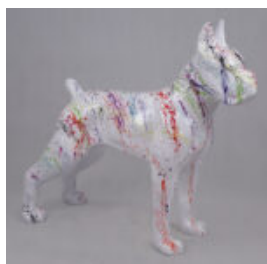

STOJĄCY PIES BOXER L - PATYNA ŻŁOTA

Numer artykułu:
B1-C198b

Opis produktu:
Stojący Boxer L - Patyna...

STOJĄCY PIES BOXER L - SPLASH CZARNY

Numer artykułu:
B1-C198b

Opis produktu:
Stojący Boxer L - Splash...