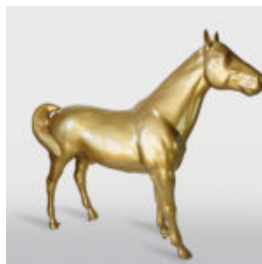

SPRAY W MOTYWIE LOONEY TUNES

Numer artykułu:
S3-1-1

Opis produktu:

Duży spray malowany techniką sprayów w motywie...

DUŻA PUSZKA RED BULL - USTA

Numer artykułu:
P1-3-3

Opis produktu:

Duża Puszka Red bull -...