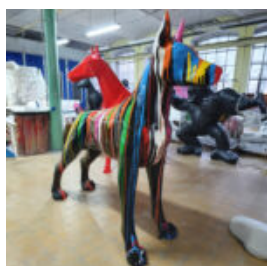

Numer artykułu:
Greyhound XL

Opis produktu:
Duża figura czarny pies...

FIGURA PIES BULLDOG ŚREDNI SIEDZĄCY

Numer artykułu:
C200sb

Opis produktu:
Figura bulldog średni siedzący - wersja...

PIES DUŻA DEKORACYJNA FIGURA KOLOROWY DOBERMAN