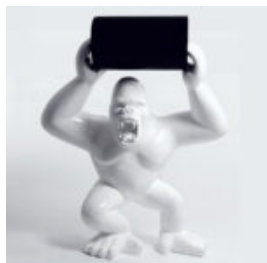

Numer artykułu:
LGMT135

Opis produktu:
Geometryczny lew figura...

DUŻA FIGURA CZERWONEGO GORYLA BOKSERA

Numer artykułu:
G1-1-6

Opis produktu:
Goryl bokser duża figura - 1 kolor.
Wykończenie:...

DUŻY GORYL FIGURA Z BECZKĄ