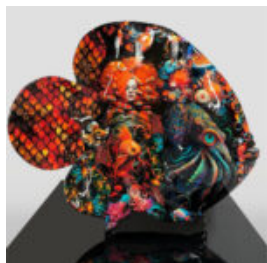

RYBA XL OCEANARIA

Numer artykułu:
R1-1-5

Opis produktu:
Ryba XL wykonana techniką oklejania folią...