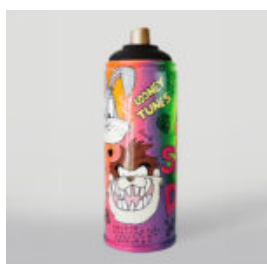

MIŚ SIEDZĄCY NA PODUSZCZE FERRARI

Numer artykułu:
M2-6-3

Opis produktu:

Miś z okularami siedzący na poduszce z motywem...

MIŚ SIEDZĄCY NA PODUSZCZE

Numer artykułu:
M2-6-1

Opis produktu:

Miś z okularami siedzący na poduszce. Ręcznie...

SPRAY W MOTYWIE LOONEY TUNES

Numer artykułu:
S3-1-1

Opis produktu:

Duży spray malowany techniką sprayów w motywie...

DUŻA PUSZKA RED BULL - USTA

Numer artykułu:
P1-3-3

Opis produktu:

Duża Puszka Red bull -...