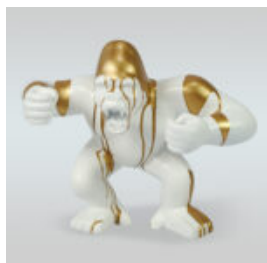

Numer artykułu:
S86

Opis produktu:
Hippo 40cm - biało złoty trash

Materiał:
Żywica...

CZARNY HIPPO 40CM - ŻŁOTY TRASH

Numer artykułu:
S87

Opis produktu:
Hippo 40cm - czarno złoty trash

Materiał:
Żywica...

BIAŁY GORYL XS - ŻŁOTY TRASH