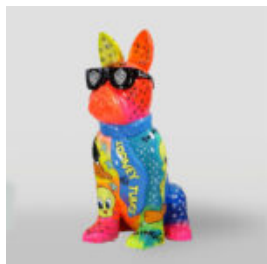

DUŻA FIGURA ŻYRAFA NATURALNEJ WIELKOŚCI - CZERWONA

Numer artykułu:
F041 - czerwona

Opis produktu:
Duża figura żyrafa naturalnej...

DUŻA FIGURA ŻYRAFA NATURALNEJ WIELKOŚCI - SMARTIE

Numer artykułu:
F041 - smartie

Opis produktu:

Duża figura żyrafa naturalnej wielkości...

DONKEY KONG - MARYNARZ CZERWONY

Numer artykułu:
G1-14-1

Opis produktu:
Donkey Kong - marynarz w wersji...

PIES DUŻA FIGURA BULLDOGA Z KRAWATEM W OKULARACH - LOONEY TUNES

Numer artykułu:
B1-5-5

Opis produktu:
Duża figura bulldoga z krawatem w
okularach,...

DUŻA FIGURA BIAŁY PIES GREYHOUND

Numer artykułu:
Greyhound XL

Opis produktu:
Duża figura biały pies...

DUŻA FIGURA CZARNY PIES GREYHOUND RLX