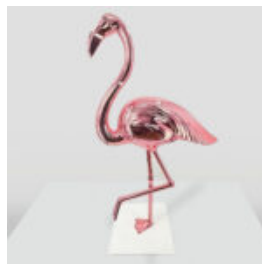

FIGURA PANTERA STOJĄCA NATURALNYCH WYMIARÓW - NATURALNE WYKOŃCZENIE

Numer artykułu:
P2-1-1

Opis produktu:

Pantera stojąca naturalnych wymiarów - Naturalne...

GORYL TONO KWADRAT XL - SMARTIE

Numer artykułu:
G1-11-5

Opis produktu:

Goryl Tono kwadrat XL - Ręcznie malowany...

NATURALNY TYGRYS STOJĄCY - SZARY

Numer artykułu:
S94

Opis produktu:
Naturalny tygrys stojący -...

FIGURA DEKORACYJNA FLAMING 3D - CHROMOWANY

Numer artykułu:
F2-1-3

Opis produktu:
Figura dekoracyjna flaming - edycja chromowana. W...

MASKA Z PALCEM - BIAŁO-CZARNA

Numer artykułu:
M3-2-1

Opis produktu:
Maska z palcem -...

PANTERA STOJĄCA NATURALNYCH WYMIARÓW - MALOWANIE MAT MORO