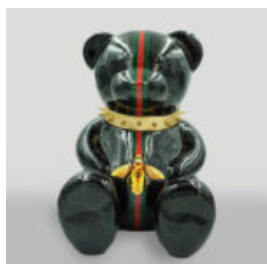

MIŚ G BLACK H-45CM

Numer artykułu:
M2-4-2

Opis produktu:
Miś G black

Materiał: Żywica poliestrowa -...