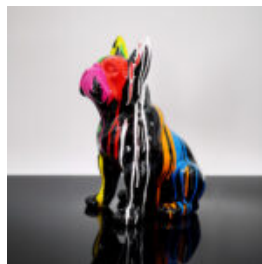

FIGURKA DEKORACYJNA PIES BULLDOG FRANCUSKI - TRASH

Numer artykułu:
C200s

Opis produktu:
Figurka dekoracyjna Bulldog Francuski -
motyw...