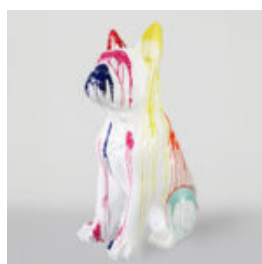

BALONOWY PIES DUŻA FIGURA DEKORACYJNA - BŁĘKITNY

Numer artykułu:
B2-1-2

Opis produktu:
Balonowy pies duża figura...

DUŻA FIGURA DEKORACYJNA KOGUTA W TRZECH KOLORACH H - 140CM

Numer artykułu:

Opis produktu:
Duża figura dekoracyjna koguta w kolorze
niebieskim,...

DUŻY GORYL FIGURA Z BECZKĄ Z LV LOGO

Numer artykułu:
G1-5-1

Opis produktu:
Duży, czerwony goryl figura z...

PIES DUŻA FIGURA BULLDOG FRANCUSKI „JUKI”- MOTYW MORO

Numer artykułu:
B1-2-1

Opis produktu:
Duża figura bulldog francuski „Juki”-
motyw...