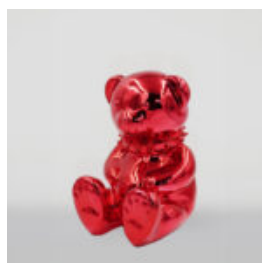

MIŚ H-31 CM Z OBROŻĄ Z KOLCAMI WERSJA CZERWONA

Numer artykułu:
M2-3-17

Opis produktu:
Miś 31cm z obrożą z kolcami chrom w kolorze...