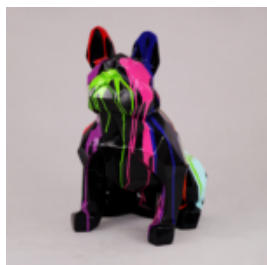

Opis produktu:
Puszka Red bull - Pop art

Materiał:
Żywica...

PIES BULLDOG USA XS - JEDEN KOLOR

Numer artykułu:
B1-8-1

Opis produktu:
Bulldog USA XS - jeden kolor

Materiał:
Żywica...

BULLDOG SIEDZĄCY PIES KWADRAT - CZARNY TRASH