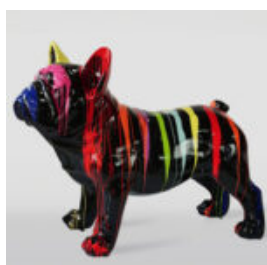

DUŻY GORYL FIGURA Z BECZKĄ Z LV LOGO

Numer artykułu:
G1-5-1

Opis produktu:
Duży, czerwony goryl figura z...

PIES DUŻA FIGURA BULLDOG FRANCUSKI „JUKI”- MOTYW MORO

Numer artykułu:
B1-2-1

Opis produktu:
Duża figura bulldog francuski „Juki”-
motyw...

PIES DUŻA FIGURA BULLDOG FRANCUSKI „JUKI”- BIAŁY TRASH

Numer artykułu:
B1-2-2

Opis produktu:
Duża figura bulldog francuski „Juki”- biały...

PIES DUŻA FIGURA BULLDOG FRANCUSKI „JUKI”- CZARNY/ ZŁOTY TRASH

Numer artykułu:
B1-2-3

Opis produktu:
Duża figura bulldog francuski „Juki”-
czarny/...

DUŻA MASKA NA PODSTAWIE – W NIEBIESKIE ŁATY

Numer artykułu:
M3-1-5

Opis produktu:
Duża maska na podstawie - Biała z
niebieskimi...

PIES DUŻA FIGURA BULLDOG FRANCUSKI „JUKI”- WERSJA CZARNY TRASH