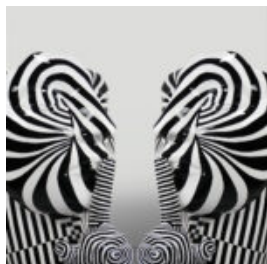

DUŻA FIGURA DEKORACYJNA KOGUTA W TRZECH KOLORACH H- 190CM

Numer artykułu:

Opis produktu:
Duża figura dekoracyjna koguta w kolorze niebieskim,...

WIELKA PIŁKA GOLFOWA

Numer artykułu:
Piłka Golfowa

Opis produktu:
Wielka piłka golfowa na czarnej...

PIES BULLDOG Z CZAPKA - MATOWY ZE ZŁOTYM LOGO

Numer artykułu:
B1-1-8

Opis produktu:
Bulldog z czapka - matowy, oklejany złotym...

DUŻY GORYL Z BECZKĄ - TRASH

Numer artykułu:

G1-5-7

Opis produktu:

Duży goryl z beczką -...