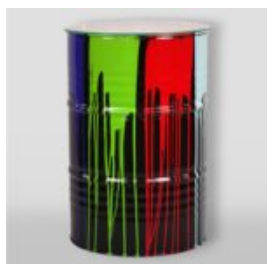

Numer artykułu:
B1-3-1

Opis produktu:
Juki L - siedzący jeden kolor +...

BECZKA - BIAŁY TRASH

Numer artykułu:
B3-1-3

Opis produktu:
Beczka - biały...

BECZKA - CZARNY TRASH

Numer artykułu:
B3-1-2

Opis produktu:
Beczka - czarny...