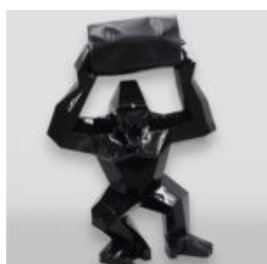

Numer artykułu:
S93

Opis produktu:
Lew stojący - patyna

Materiał:
Laminat szklany...

CZARNY TYGRYS STOJĄCY - ZŁOTY TRASH

Numer artykułu:
S94

Opis produktu:
Czarny tygrys stojący - złoty...

GORYL TONO KWADRAT XL - JEDEN KOLOR