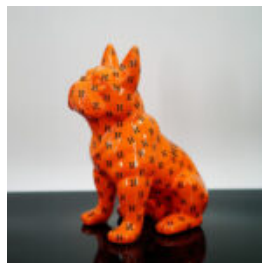

Opis produktu:
Model małego stojącego bulldoga - wersja...

FIGURKA DEKORACYJNA PIES BULLDOG FRANCUSKI - KOMIKS

Numer artykułu:
C200s

Opis produktu:
Figurka dekoracyjna Bulldog Francuski -
motyw...

FIGURKA DEKORACYJNA PIES BULLDOG FRANCUSKI - TRASH

Numer artykułu:
C200s

Opis produktu:
Figurka dekoracyjna Bulldog Francuski -
motyw...

FIGURKA DEKORACYJNA PIES BULLDOG FRANCUSKI - LV

Numer artykułu:
C200s

Opis produktu:
Figurka dekoracyjna Bulldog Francuski -
motyw...

FIGURKA DEKORACYJNA PIES BULLDOG FRANCUSKI - H

Numer artykułu:
C200s

Opis produktu:
Figurka dekoracyjna Bulldog Francuski -
motyw...

FIGURKA DEKORACYJNA PIES BULLDOG FRANCUSKI - CC

Numer artykułu:
C200s

Opis produktu:
Figurka dekoracyjna Bulldog Francuski -
motyw...

FIGURKA DEKORACYJNA PIES BULLDOG FRANCUSKI - T

Numer artykułu:
C200s

Opis produktu:
Figurka dekoracyjna Bulldog Francuski -
motyw...

WIEZAK KAKTUS NIEBIESKI METALIK

Numer artykułu:
K3-2-5

Opis produktu:
Kaktus - Niebieski Metalik