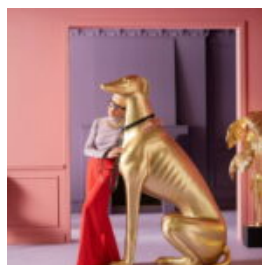

DUŻA FIGURA ŻŁOTY PIES GREYHOUND

Numer artykułu: Greyhound XL

Opis produktu: Duża figura 3D złoty...