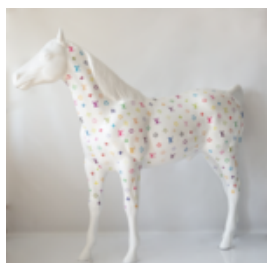

KOŃ NATURALNEJ WIELKOŚCI - MONOGRAM

Numer artykułu:
P74

Opis produktu:
Koń naturalnej wielkości - monogram...