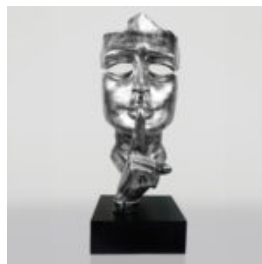

DUŻA MASKA NA PODSTAWIE – PATYNA SREBRNA

Numer artykułu:
M3-1-2

Opis produktu:
Duża maska na podstawie - patyna...