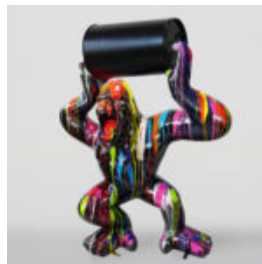

DUŻA FIGURA DEKORACYJNA KOGUTA W TRZECH KOLORACH H- 190CM

Numer artykułu:

Opis produktu:
Duża figura dekoracyjna koguta w kolorze niebieskim,...

WIELKA PIŁKA GOLFOWA

Numer artykułu:
Piłka Golfowa

Opis produktu:
Wielka piłka golfowa na czarnej...

PIES BULLDOG Z CZAPKA - MATOWY ZE ZŁOTYM LOGO

Numer artykułu:
B1-1-8

Opis produktu:
Bulldog z czapka - matowy, oklejany złotym...

DUŻY GORYL Z BECZKĄ - TRASH

Numer artykułu:

G1-5-7

Opis produktu:

Duży goryl z beczką -...