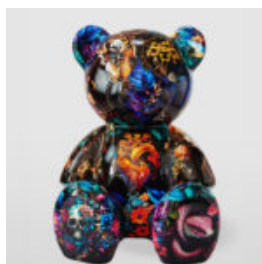

Numer artykułu:
P1-3-2

Opis produktu:
Duża Puszka Red bull -...

DUŻY SIEDZĄCY MIŚ - MOTYW INDII

Numer artykułu:
M2-5-6

Opis produktu:
Duży siedzący miś z motywem Indii,
wytworzony...

DUŻA ŻYRAFA 230CM WERSJA BIAŁA