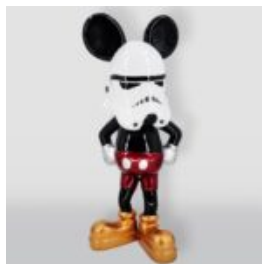

FIGURY ZABAWNE

DUŻY MIŚ SIEDZĄCY - MALOWANIE RĘCZNE

Numer artykułu:
M2-5-7

Opis produktu:
Duży siedzący miś, malowany...

FIGURA DEKORACYJNA BIAŁA MYSZKA SZTURMOWIEC

Numer artykułu:
Biały Szturmowiec
Opis produktu:
Figura dekoracyjna Myszka szturmowiec - ...

BALONOWY PIES MAŁA FIGURA DEKORACYJNA - TURKUSOWY

Numer artykułu:
B2-2-2

Opis produktu:
Duża Figura Psa z Balonów

Materiał:
Laminat...

BALONOWY PIES ŚREDNIA FIGURA DEKORACYJNA - TURKUSOWY

Numer artykułu:
B2-3-1