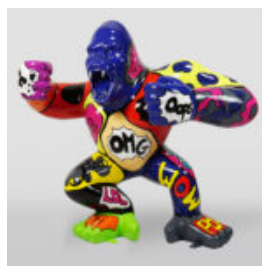

GORYL XXL 180CM WERSJA POP-ART - KOMIKS

Numer artykułu:
G1-1-1

Opis produktu:
Duży goryl XXL malowany ręcznie w wersji Pop-Art –...