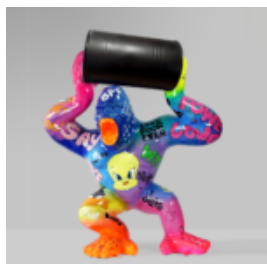

FIGURY ZABAWNE

DUŻY MIŚ SIEDZĄCY - MALOWANIE RĘCZNE

Numer artykułu:
M2-5-7

Opis produktu:
Duży siedzący miś, malowany...

FIGURA DEKORACYJNA BIAŁA MYSZKA SZTURMOWIEC

Numer artykułu:
Biały Szturmowiec
Opis produktu:
Figura dekoracyjna Myszka szturmowiec - ...

Numer artykułu:
B1-16-1

Opis produktu:
Bulldog ze słuchawkami „Kinga” - pop...

DUŻY SIEDZĄCY MIŚ - LOONEY TUNES

Numer artykułu:
M2-5-3

Opis produktu:
Duży siedzący miś - Looney Tunes

Materiał:...

DUŻY KRASNAŁ „FUCK YOU” - LOONEY TUNES

Numer artykułu:
K2-1-2

Opis produktu:
Duży Krasnał „Fuck You” - Looney...

DUŻY BALONOWY PIES - LOONEY TUNES

Numer artykułu:
B2-1-1

Opis produktu:
Duży balonowy pies - Looney...

DUŻY GORYL Z BECZKĄ - LOONEY TUNES

Numer artykułu:

G1-5-4

Opis produktu:

Duży goryl z beczką - Looney...

DUŻY GORYL - POP ART

Numer artykułu:
G1-1-3

Opis produktu:
Duży goryl - pop art

Materiał:
Laminat szklany...