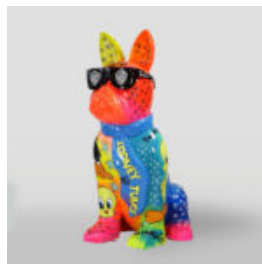

Numer artykułu:
B2-1-2

Opis produktu:
Balonowy pies duża figura...

DUŻY BALONOWY PIES - SREBRNY CHROM

Numer artykułu:
B2-1-5

Opis produktu:
Duży balonowy pies - srebrny...

PIES BULLDOG Z CZAPKA - MATOWY Z CHROMEM

Numer artykułu:
B1-1-3

Opis produktu:
Bulldog z czapka - matowy, oklejany
srebrnym...

PIES BULLDOG Z CZAPKA - MATOWY

Numer artykułu:
B1-1-4

Opis produktu:
Bulldog z czapka - matowy,...

MIŚ STOJĄCY LOONEY TUNES

Numer artykułu:
M2-2-1

Opis produktu:
Miś Stojący – motyw Looney Tunes, ręcznie...

DONKEY KONG - MARYNARZ CZERWONY

Numer artykułu:
G1-14-1

Opis produktu:
Donkey Kong - marynarz w wersji...

PIES DUŻA FIGURA BULLDOGA Z KRAWATEM W OKULARACH – KINGA

Numer artykułu:
B1-5-4

Opis produktu:
Duża figura bulldoga z krawatem w okularach,...

PIES DUŻA FIGURA BULLDOGA Z KRAWATEM W OKULARACH – LOONEY TUNES

Numer artykułu:
B1-5-5

Opis produktu:
Duża figura bulldoga z krawatem w okularach,...