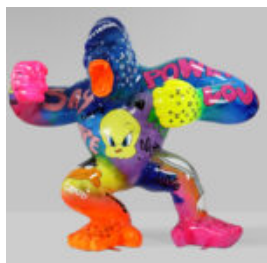

FIGURY ZABAWNE

DUŻY MIŚ SIEDZĄCY - MALOWANIE RĘCZNE

Numer artykułu:
M2-5-7

Opis produktu:
Duży siedzący miś, malowany...

FIGURA DEKORACYJNA BIAŁA MYSZKA SZTURMOWIEC

Numer artykułu:
Biały Szturmowiec
Opis produktu:
Figura dekoracyjna Myszka szturmowiec - ...

Numer artykułu:
K2-1-2

Opis produktu:
Duży Krasnał „Fuck You” - Looney...

DUŻY BALONOWY PIES - LOONEY TUNES

Numer artykułu:
B2-1-1

Opis produktu:
Duży balonowy pies - Looney...

DUŻY GORYL Z BECZKĄ - LOONEY TUNES

Numer artykułu:

G1-5-4

Opis produktu:

Duży goryl z beczką - Looney...

DUŻY GORYL - POP ART

Numer artykułu:
G1-1-3

Opis produktu:
Duży goryl - pop art

Materiał:
Laminat szklany...

DUŻY GORYL - LOONEY TUNES

Numer artykułu:
G1-1-2

Opis produktu:
Duży goryl - Looney Tunes

Materiał:
Laminat...

DUŻY GORYL Z BECZKĄ - POP ART

Numer artykułu:

G1-5-6

Opis produktu: