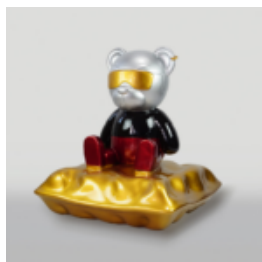

BALONOWY PIES MAŁA FIGURA DEKORACYJNA - TURKUSOWY

Numer artykułu:
B2-2-2

Opis produktu:
Duża Figura Psa z Balonów

Materiał:
Laminat...

BALONOWY PIES ŚREDNIA FIGURA DEKORACYJNA - TURKUSOWY

Numer artykułu:
B2-3-1

Numer artykułu:
K2-1-3

Opis produktu:
Duży krasnal jednokolorowy "Fuck You" -...

PIES ŚREDNIA FIGURA BULDOGA Z KRAWATEM W OKULARACH - LOONEY TUNES

Numer artykułu:
B1-28-5

Opis produktu:
Figura psa z krawatem i okularami. Ręcznie...

MIŚ SIEDZĄCY NA PODUSZCE FERRARI

Numer artykułu:
M2-6-3

Opis produktu:
Miś z okularami siedzący na poduszce z
motywem...

MIŚ SIEDZĄCY NA PODUSZCE PORSCHE

Numer artykułu:
M2-6-2

Opis produktu:
Miś z okularami siedzący na poduszce z
motywem...

MIŚ SIEDZĄCY NA PODUSZCE

Numer artykułu:
M2-6-1

Opis produktu:
Miś z okularami siedzący na poduszce.
Ręcznie...

SPRAY W MOTYWIE GRAFFITI

Numer artykułu:
S3-1-2

Opis produktu:
Duży spray oklejany motywem graffiti.
Lakierowany z...