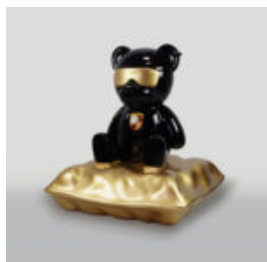

MIŚ SIEDZĄCY NA PODUSZCE PORSCHE

Numer artykułu:
M2-6-2

Opis produktu:
Miś z okularami siedzący na poduszce z
motywem...