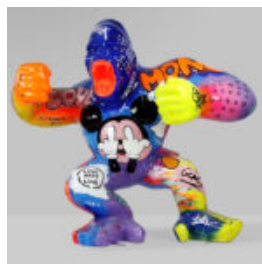

FIGURY ZABAWNE

DUŻY MIŚ SIEDZĄCY - MALOWANIE RĘCZNE

Numer artykułu:
M2-5-7

Opis produktu:
Duży siedzący miś, malowany...

FIGURA DEKORACYJNA BIAŁA MYSZKA SZTURMOWIEC

Numer artykułu:
Biały Szturmowiec
Opis produktu:
Figura dekoracyjna Myszka szturmowiec - ...

Numer artykułu:
B1-16-1

Opis produktu:
Bulldog ze słuchawkami „Kinga” - pop...

DUŻY SIEDZĄCY MIŚ - LOONEY TUNES

Numer artykułu:
M2-5-3

Opis produktu:
Duży siedzący miś - Looney Tunes

Materiał:...

DUŻY KRASNAŁ „FUCK YOU” - LOONEY TUNES

Numer artykułu:
K2-1-2

Opis produktu:
Duży Krasnał „Fuck You” - Looney...

DUŻY BALONOWY PIES - LOONEY TUNES

Numer artykułu:
B2-1-1

Opis produktu:
Duży balonowy pies - Looney...

DUŻY GORYL Z BECZKĄ - LOONEY TUNES

Numer artykułu:

G1-5-4

Opis produktu:

Duży goryl z beczką - Looney...

DUŻY GORYL - POP ART

Numer artykułu:
G1-1-3

Opis produktu:
Duży goryl - pop art

Materiał:
Laminat szklany...