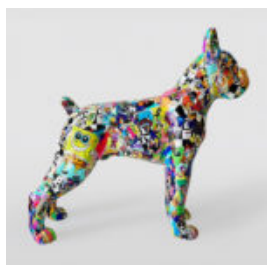

MIŚ SIEDZĄCY NA PODUSZCE

Numer artykułu:
M2-6-1

Opis produktu:
Miś z okularami siedzący na poduszce.
Ręcznie...

SPRAY W MOTYWIE GRAFFITI

Numer artykułu:
S3-1-2

Opis produktu:
Duży spray oklejany motywem graffiti.
Lakierowany z...

SPRAY W MOTYWIE LOONEY TUNES

Numer artykułu:
S3-1-1

Opis produktu:
Duży spray malowany techniką sprayów w
motywie...

DUŻA PUSZKA RED BULL – USTA

Numer artykułu:
P1-3-3

Opis produktu:
Duża Puszka Red bull –...

PIES DUŻA FIGURA BULLDOGA Z KRAWATEM W OKULARACH - W MARYNARCE

Numer artykułu:
B1-5-11

Opis produktu:
Duża figura bulldoga z krawatem w
okularach,...

STOJĄCY PIES BOXER L - KRESKÓWKA

Numer artykułu:
B1-C198b

Opis produktu:
Stojący Boxer L - oklejony w motyw...

FIGURA DEKORACYJNA SREBRNA MYSZKA SZTURMOWIEC

Numer artykułu:
Srebrny Szturmowiec

Opis produktu:
Figura dekoracyjna Myszka szturmowiec,...

BALONOWY PIES DUŻA FIGURA DEKORACYJNA - BŁĘKITNY