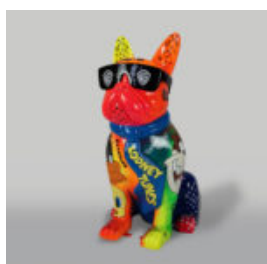

FIGURY ZABAWNE

DUŻY MIŚ SIEDZĄCY - MALOWANIE RĘCZNE

Numer artykułu:
M2-5-7

Opis produktu:
Duży siedzący miś, malowany...

FIGURA DEKORACYJNA BIAŁA MYSZKA SZTURMOWIEC

Numer artykułu:
Biały Szturmowiec
Opis produktu:
Figura dekoracyjna Myszka szturmowiec - ...

BALONOWY PIES MAŁA FIGURA DEKORACYJNA - TURKUSOWY

Numer artykułu:
B2-2-2

Opis produktu:
Duża Figura Psa z Balonów

Materiał:
Laminat...

BALONOWY PIES ŚREDNIA FIGURA DEKORACYJNA - TURKUSOWY

Numer artykułu:
B2-3-1

Opis produktu:
Duży krasnal jednokolorowy "Fuck You" -...

BALONOWY PIES DUŻA FIGURA DEKORACYJNA - TURKUSOWY

Numer artykułu:
B2-1-8

Opis produktu:
Duża Figura Psa z Balonów

Materiał:
Laminat...

DUŻY KRASNAL "FUCK YOU" BIAŁY

Numer artykułu:
K2-1-3

Opis produktu:
Duży krasnal jednokolorowy "Fuck You" -...

PIES ŚREDNIA FIGURA BULDOGA Z KRAWATEM W OKULARACH - LOONEY TUNES

Numer artykułu:
B1-28-5

Opis produktu:
Figura psa z krawatem i okularami. Ręcznie...