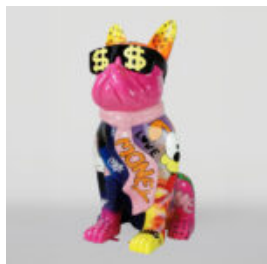

Numer artykułu:
B2-1-2

Opis produktu:
Balonowy pies duża figura...

DUŻY BALONOWY PIES - SREBRNY CHROM

Numer artykułu:
B2-1-5

Opis produktu:
Duży balonowy pies - srebrny...

PIES BULLDOG Z CZAPKA - MATOWY Z CHROMEM

Numer artykułu:
B1-1-3

Opis produktu:
Bulldog z czapka - matowy, oklejany
srebrnym...

PIES BULLDOG Z CZAPKA - MATOWY

Numer artykułu:
B1-1-4

Opis produktu:
Bulldog z czapka - matowy,...

MIŚ STOJĄCY LOONEY TUNES

Numer artykułu:
M2-2-1

Opis produktu:
Miś Stojący – motyw Looney Tunes, ręcznie...

DONKEY KONG - MARYNARZ CZERWONY

Numer artykułu:
G1-14-1

Opis produktu:
Donkey Kong - marynarz w wersji...

PIES DUŻA FIGURA BULLDOGA Z KRAWATEM W OKULARACH – KINGA

Numer artykułu:
B1-5-4

Opis produktu:
Duża figura bulldoga z krawatem w okularach,...

PIES DUŻA FIGURA BULLDOGA Z KRAWATEM W OKULARACH – LOONEY TUNES

Numer artykułu:
B1-5-5

Opis produktu:
Duża figura bulldoga z krawatem w okularach,...