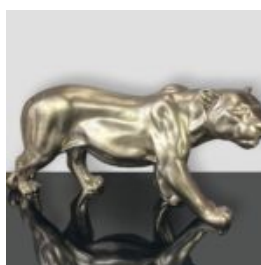

Numer artykułu:
Duża Rękawica Bokserska - Brąz

Opis produktu:
Wyjątkowa duża figura...

WYJĄTKOWA FIGURA 3D DUŻE CZERWONE USTA

Numer artykułu:
RedLips

Opis produktu:
Duża figura czerwone usta na...

FIGURA 3D ŻŁOTA PANTERA - METALICZNE ŻŁOTO