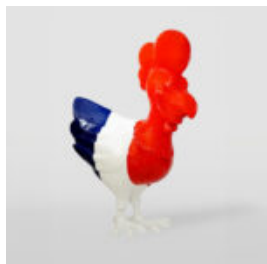

KAKTUS 180 CM - ZIELONA PERŁA MONOKOLOR

Numer artykułu:
K3-1-5

Opis produktu:
Kaktus 180 cm - perłowa...

NATURALNEJ WIELKOŚCI FIGURA BIZONA

Numer artykułu:
Żubr/Bizon z sierścią

Opis produktu:
Naturalnej wielkości figura...

DUŻA FIGURA DEKORACYJNA KOGUTA W TRZECH KOLORACH H- 190CM

Numer artykułu:

Opis produktu:
Duża figura dekoracyjna koguta w kolorze niebieskim,...

WIELKA PIŁKA GOLFOWA

Numer artykułu:
Piłka Golfowa

Opis produktu:
Wielka piłka golfowa na czarnej...