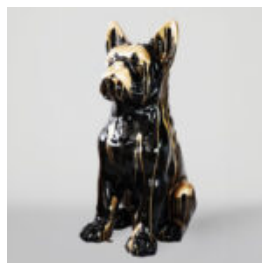

DUŻA FIGURA DEKORACYJNA KOGUTA W TRZECH KOLORACH H - 140CM

Numer artykułu:

Opis produktu:
Duża figura dekoracyjna koguta w kolorze niebieskim,...

DUŻY GORYL FIGURA Z BECZKĄ Z LV LOGO

Numer artykułu:
G1-5-1

Opis produktu:
Duży, czerwony goryl figura z...

PIES DUŻA FIGURA BULLDOG FRANCUSKI „JUKI”- MOTYW MORO

Numer artykułu:
B1-2-1

Opis produktu:
Duża figura bulldog francuski „Juki”- motyw...

PIES DUŻA FIGURA BULLDOG FRANCUSKI „JUKI”- BIAŁY TRASH

Numer artykułu:
B1-2-2

Opis produktu:
Duża figura bulldog francuski „Juki” - biały...

PIES DUŻA FIGURA BULLDOG FRANCUSKI „JUKI”- CZARNY/ ZŁOTY TRASH

Numer artykułu:
B1-2-3

Opis produktu:
Duża figura bulldog francuski „Juki”- czarny/...