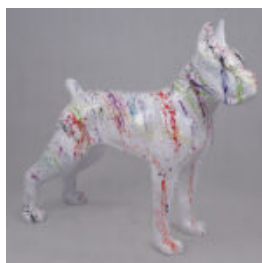

STOJĄCY PIES BOXER L - PATYNA ZŁOTA

Numer artykułu:
B1-C198b

Opis produktu:
Stojący Boxer L - Patyna...

STOJĄCY PIES BOXER L - SPLASH CZARNY

Numer artykułu:
B1-C198b

Opis produktu:
Stojący Boxer L - Splash...