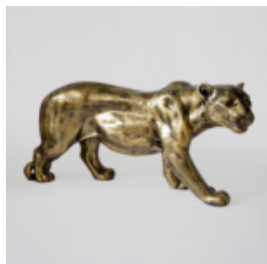

Numer artykułu:
F041 - modern

Opis produktu:

Duża figura żyrafa naturalnej...

FIGURA PANTERA W PATYNIE NATURALNYCH WYMIARÓW

Numer artykułu:
P2-1-4

Opis produktu:
Pantera stojąca naturalnych wymiarów -...

DUŻA FIGURA KROCZĄCEGO ŻÓŁWIA