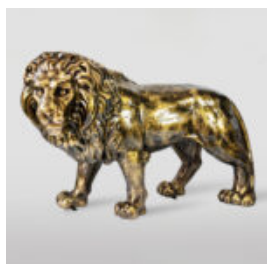

Numer artykułu:
B1-5-4

Opis produktu:
Duża figura bulldoga z krawatem w
okularach,...

PIES DUŻA FIGURA BULLDOGA Z KRAWATEM W OKULARACH - LOONEY TUNES

Numer artykułu:
B1-5-5

Opis produktu:
Duża figura bulldoga z krawatem w
okularach,...

DUŻA FIGURA BIAŁY PIES GREYHOUND

Numer artykułu:
Greyhound XL

Opis produktu:
Duża figura biały pies...

DUŻA FIGURA CZARNY PIES GREYHOUND RLX

Numer artykułu:
Greyhound XL RLX

Opis produktu:
Duża figura czarny pies greyhound z...