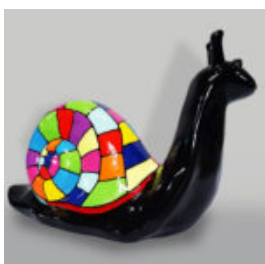

Numer artykułu:
B1-5-11

Opis produktu:
Duża figura bulldoga z krawatem w okularach,...

PIES DUŻA FIGURA BULLDOGA Z KRAWATEM W OKULARACH - NO.5 CZARNA

Numer artykułu:
B1-5-10

Opis produktu:
Duża figura bulldoga z krawatem w okularach,...

NATURALNY TYGRYS STOJĄCY - SZARY

Numer artykułu:
S94

Opis produktu:
Naturalny tygrys stojący -...

FIGURA DEKORACYJNA FLAMING 3D - CHROMOWANY

Numer artykułu:
F2-1-3

Opis produktu:
Figura dekoracyjna flaming - edycja chromowana. W...

MASKA Z PALCEM - BIAŁO-CZARNA

Numer artykułu:
M3-2-1

Opis produktu:
Maska z palcem -...

DUŻA FIGURA DEKORACYJNA ŚLIMAK - SMARTIE

Numer artykułu:
S1-1-2

Opis produktu:
Duża Figura Dekoracyjna Ślimak -...

DUŻA FIGURA DEKORACYJNA ŚLIMAK - TRASH