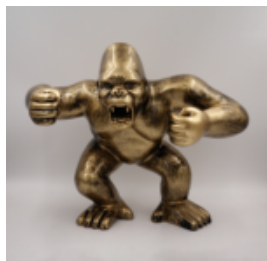

GORYL TONO KWADRAT XL - BIAŁY TRASH

Numer artykułu:
G1-11-3

Opis produktu:
Goryl Tono kwadrat XL - Biały...

GORYL TONO KWADRAT XL - CZARNY TRASH

Numer artykułu:
G1-11-4

Opis produktu:
Goryl Tono kwadrat XL - Czarny...