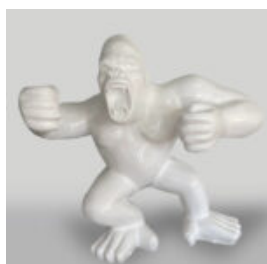

DUŻA FIGURA BIAŁEGO GORYLA BOKSERA

Numer artykułu:
G1-1-4

Opis produktu:
Goryl bokser duża figura - 1 kolor.
Wykończenie:...