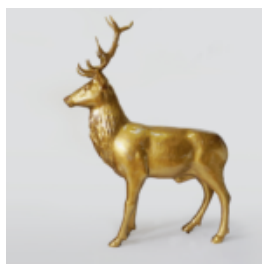

MAŁA FIGURA ŻYRAFA GEOMETRYCZNA RÓŻOWA

Numer artykułu:
140ŻyrafaGeometryczna

Opis produktu:
Różowa Geometryczna...

FIGURA DEKORACYJNA 3D - JELEŃ DUŻY ŻŁOTY

Numer artykułu:
F006

Opis produktu:
Naturalnej wielkości Jeleń wykonany w kolorze...