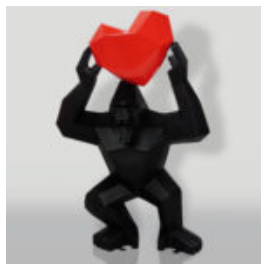

DUŻA FIGURA KOGUTA - CZARNA

Numer artykułu:
Kogut - czarny

Opis produktu:
Duża Figura Koguta w Wersji Czarnej-...

NATURALNEJ WIELKOŚCI FIGURA KONIA - WERSJA JASNA

Numer artykułu:
F039 Naturalny - Jasny

Opis produktu:
Naturalnej wielkości oraz w...