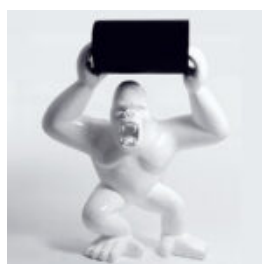

DUŻY GORYL FIGURA Z BECZKĄ

Numer artykułu:
G1-5-5

Opis produktu:
Duży goryl figura z beczką
Wykończenie: 1 kolor...