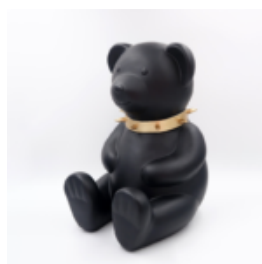

MIŚ H-45 CM - CZARNY MAT

Numer artykułu:
M2-4-11

Opis produktu:
Miś H-45 cm - czarny mat

Materiał:
Żywica...