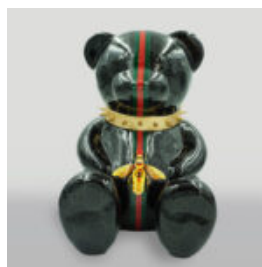

MIŚ G BLACK H-45CM

Numer artykułu:
M2-4-2

Opis produktu:
Miś G black

Materiał: Żywica poliestrowa ...