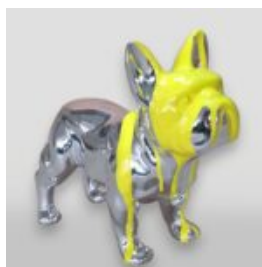

MAŁY STOJĄCY PIES BULLDOG, CHROM OBLANY FARBĄ

Numer artykułu:
C200

Opis produktu:
Mały stojący bulldog, chrom oblany...

ŚREDNIEJ WIELKOŚCI SIEDZĄCY PIES BULLDOG

Numer artykułu:
C200sbp

Opis produktu:
Średniej wielkości siedzący buldog w wersji...