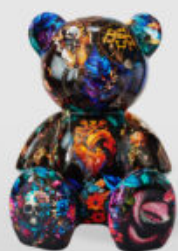

DUŻY SIEDZĄCY MIŚ - MOTYW INDII

Numer artykułu:
M2-5-6

Opis produktu:
Duży siedzący miś z motywem Indii,
wytworzony...