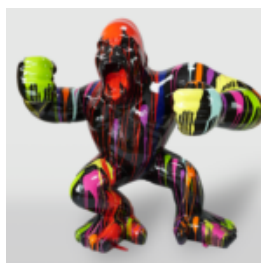

DUŻY GORYL BLACK TRASH

Numer artykułu:
G1-1-5

Opis produktu:
Duża figura Goryla w wersji czarny...