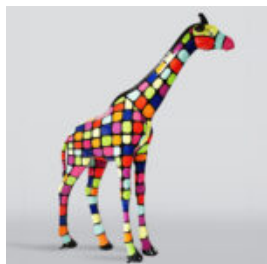

Numer artykułu:
M2-5-5

Opis produktu:
Duży siedzący miś z motywem industrialnym,...

MIŚ STOJĄCY LOONEY TUNES

Numer artykułu:
M2-2-1

Opis produktu:
Miś Stojący - motyw Looney Tunes, ręcznie...

DUŻA FIGURA KOBIETY

Numer artykułu:
Kobieta Love

Opis produktu:
Duża czerwona figura kobiet malowana...

DUŻA FIGURA ŻYRAFA NATURALNEJ WIELKOŚCI - MONDRIAN

Numer artykułu:
F041 - Mondrian

Opis produktu:
Duża figura żyrafa naturalnej...

DUŻA FIGURA ŻYRAFA NATURALNEJ WIELKOŚCI - CZERWONA

Numer artykułu:
F041 - czerwona

Opis produktu:
Duża figura żyrafa naturalnej...

DUŻA FIGURA ŻYRAFA NATURALNEJ WIELKOŚCI - SMARTIE

Numer artykułu:
F041 - smartie

Opis produktu:

Duża figura żyrafa naturalnej wielkości...

PIES DUŻA FIGURA BULLDOGA Z KRAWATEM W OKULARACH - LOGO

Numer artykułu:
B1-5-2

Opis produktu:
Duża figura bulldoga z krawatem w
okularach,...

PIES DUŻA FIGURA BULLDOGA Z KRAWATEM W OKULARACH - NO.5