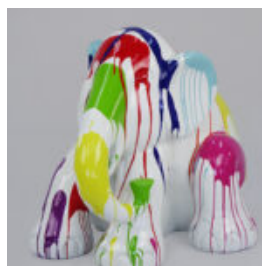

SŁOŃ SIEDZĄCY L - BIAŁY TRASH

Numer artykułu:
S3-4-1

Opis produktu:
Słoń siedzący L - Biały...