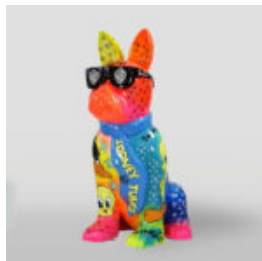

Opis produktu:

Duża figura żyrafa naturalnej wielkości...

PIES DUŻA FIGURA BULLDOGA Z KRAWATEM W OKULARACH - LOGO

Numer artykułu:
B1-5-2

Opis produktu:
Duża figura bulldoga z krawatem w
okularach,...

PIES DUŻA FIGURA BULLDOGA Z KRAWATEM W OKULARACH - NO.5

Numer artykułu:
B1-5-3

Opis produktu:
Duża figura bulldoga z krawatem w
okularach,...

DONKEY KONG - MARYNARZ CZERWONY

Numer artykułu:
G1-14-1

Opis produktu:
Donkey Kong - marynarz w wersji...

PIES DUŻA FIGURA BULLDOGA Z KRAWATEM W OKULARACH - KINGA

Numer artykułu:
B1-5-4

Opis produktu:
Duża figura bulldoga z krawatem w
okularach,...

PIES DUŻA FIGURA BULLDOGA Z KRAWATEM W OKULARACH - LOONEY TUNES

Numer artykułu:
B1-5-5

Opis produktu:
Duża figura bulldoga z krawatem w
okularach,...