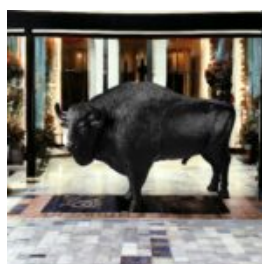

NATURALNEJ WIELKOŚCI FIGURA BIZONA

Numer artykułu:
Żubr/Bizon z sierścią

Opis produktu:
Naturalnej wielkości figura...