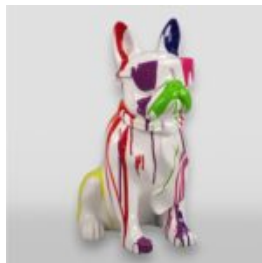

Materiał:
Laminat...

ŚREDNI BULLDOG KRAWAT W OKULARACH - JEDEN KOLOR

Numer artykułu:
B1-6-2

Opis produktu:
Średni bulldog krawat w okularach - jeden...

ŚREDNI PIES BULLDOG KRAWAT W OKULARACH - BIAŁY TRASH