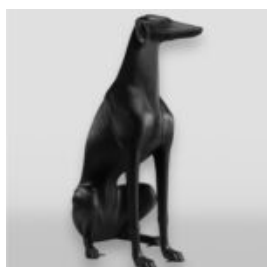

Numer artykułu:
F039tr

Opis produktu:
Kolorowa statua koń naturalnej...

DUŻA ŚWINKA SKARBONKA, WERSJA POP ART

Nazwa produktu:

Duża Świnka skarbonka wersja pop art.

Opis...

DUŻA FIGURA CZARNY PIES GREYHOUND

Numer artykułu:
Greyhound XL