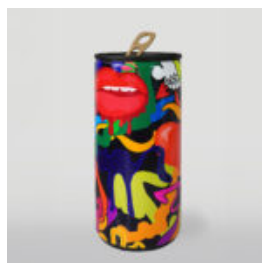

Opis produktu:
Pantera stojąca naturalnych wymiarów -
Naturalne...

DUŻA FIGURA KROWY - JEDNOKOLOROWA

Numer artykułu:
K1-1-1

Opis produktu:
Krowa gładka naturalnej wielkości.

Możliwość...

DUŻA PUSZKA RED BULL – USTA