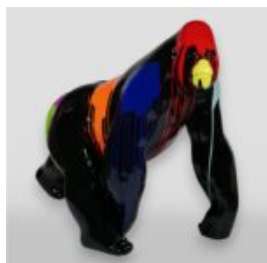

Numer artykułu:
B3-1-1

Opis produktu:
Beczka z dolarami - malowanie +...

ŚREDNI PIES BULLDOG KRAWAT W OKULARACH - CZARNY TRASH

Numer artykułu:
B1-6-3

Opis produktu:
Średni bulldog krawat w okularach - czarny...