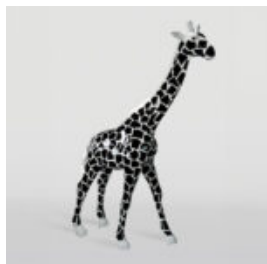

DUŻA MASKA NA PODSTAWIE - PATYNA ŻŁOTA

Numer artykułu:
M3-1-1

Opis produktu:
Duża maska na podstawie - patyna...

GORYL XXL 180CM WERSJA POP-ART - KOMIKS

Numer artykułu:
G1-1-1

Opis produktu:
Duży goryl XXL malowany ręcznie w wersji Pop-Art -...

DUŻA ŻYRAFA 230CM WERSJA ŁATY

Numer artykułu:
Figura żyrafy 230cm

Opis produktu:
Duża żyrafa 230cm wersja biała w...

DUŻA ŻYRAFA 230CM WERSJA RÓŻOWA

Numer artykułu:
Figura żyrafy 230cm

Opis produktu:
Duża żyrafa 230cm wersja...