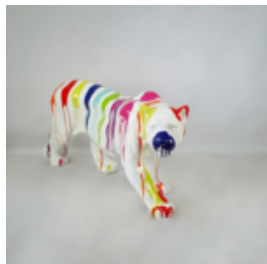

PANTERA STOJĄCA NATURALNYCH WYMIARÓW - MULTICOLOR

Numer artykułu:
P2-1-9

Opis produktu:
Pantera stojąca naturalnych wymiarów -...