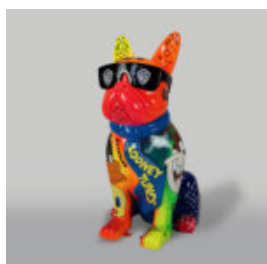

Numer artykułu:
K2-1-3

Opis produktu:
Duży krasnal jednokolorowy "Fuck You" -...

EKSKLUZYWNA FIGURA LWA

Numer artykułu:
LewPG

Opis produktu:
Ekskluzywna figura lwa krocącego z długim ogonem...

PIES ŚREDNIA FIGURA BULDOGA Z KRAWATEM W OKULARACH - LOONEY TUNES

Numer artykułu:
B1-28-5

Opis produktu:
Figura psa z krawatem i okularami. Ręcznie...

MASKA Z PALCEM - CZERWONA

Numer artykułu:
B3-2-3

Opis produktu:
Czerwona Figura twarzy - maski z...

MAŁY MIŚ SIEDZĄCY - MOTYW SWEET