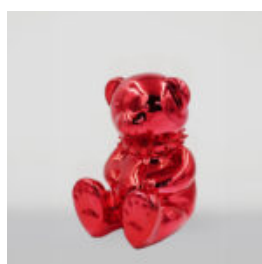

MIŚ H-31 CM Z OBROŻĄ Z KOLCAMI WERSJA CZERWONA

Numer artykułu:
M2-3-17

Opis produktu:
Miś 31cm z obrożą z kolcami chrom w kolorze...