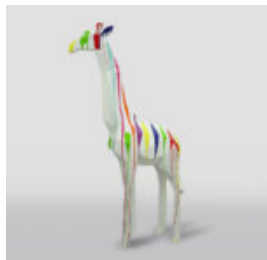

GORYL TONO XS - BIAŁY TRASH

Numer artykułu:
G1-7-3

Opis produktu:
Goryl Tono XS - Biały Trash

Materiał:
Żywica...

DUŻA FIGURA ŻYRAFA GEOMETRYCZNA Z LAMINATU - PATYNA

Numer artykułu:
S39

Opis produktu:
Duża figura żyrafa geometryczna z laminatu
-...