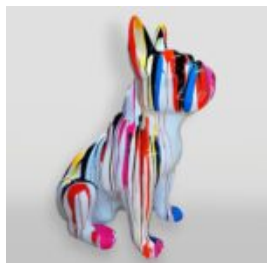

PIES - FIGURA BULLDOGA SIEDZĄCEGO ŚL, WERSJA MULTIKOLOR

Numer artykułu:
C200SL

Opis produktu:
Kolorowy bulldog siedzący H-170cm, z laminatu...