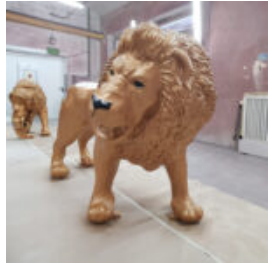

Numer artykułu:
F080

Opis produktu:
Figura słonia średniej...

FIGURA DEKORACYJNA, LEW NATURALNEJ WIELKOŚCI

Opis produktu:

Figura dekoracyjna, lew naturalnej wielkości.

Materiał:
Laminat szklany...

DUŻA REKLAMA, MAKIETA BUTA ADIDAS PREDATOR LETHAL ZONES