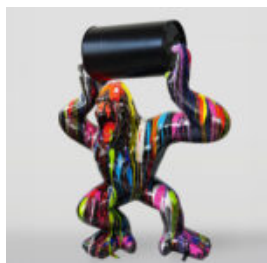

PIES FIGURA BULLDOGA Z KRAWATEM W OKULARACH – CH CZARNA

Numer artykułu:
B1-28-1

Opis produktu:
Duża figura bulldoga z krawatem w okularach,...

PASTELOWO ZIELONY WIEŠZAK - KAKTUS

Numer artykułu:
K3-2-1

Opis produktu:
Kaktus - Pastelowa zieleń

Materiał:
Laminat...

POGIĘTA BECZKA W MONOGRAMIE SREBRNYM

Numer artykułu:
B3-2-2

Opis produktu:
Pogięta beczka w monogramie...

PIES BULLDOG Z CZAPKA - MATOWY ZE ŻŁOTYM LOGO

Numer artykułu:
B1-1-8

Opis produktu:
Bulldog z czapka - matowy, oklejany złotym...