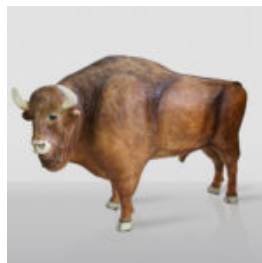

PEŁNA OFERTA

BALONOWY PIES DUŻA FIGURA DEKORACYJNA - FIOLETOWY METALIK

Numer artykułu:
B2-1-9

Opis produktu:
Balonowy pies duża figura dekoracyjna wykonana w...

FIGURA 3D Z LAMINATU - HIPOPOTAM NATURALNEJ WIELKOŚCI - TRASH

Duża figura - żyrafa w stylu klasycznym z łatami...

DUŻA FIGURA PIES GREYHOUND - TRASH

Numer artykułu:
Greyhound XL

Opis produktu:
Duża figura pies greyhound wykonana w motywie...

FIGURA DEKORACYJNA 3D - JELEŃ DUŻY NATURALNA KOLORYSTYKA

Numer artykułu:
F006

Opis produktu:
Naturalnej wielkości Jeleń wykonany w naturalnej...

NATURALNEJ WIELKOŚCI FIGURA BIZON / ŻUBR

Numer artykułu:
Żubr/Bizon z sierścią

Opis produktu:
Naturalnej wielkości figura...