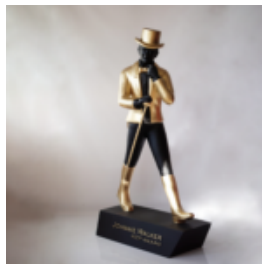

Opis produktu:
Usta fioletowy chrom

Materiał:
Żywica...

JOHNNIE WALKER - RED LABEL

Numer artykułu:
R01

Opis produktu:
Johnnie Walker - red label

Materiał:
Laminat...

JOHNNIE WALKER - KEEP WALKING

Numer artykułu:
R02