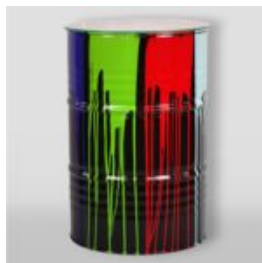

PIES BULLDOG JUKI L - SIEDZĄCY JEDEN KOLOR + NAKLEJKA

Numer artykułu:
B1-3-1

Opis produktu:
Juki L - siedzący jeden kolor +...

BECZKA - BIAŁY TRASH

Numer artykułu:
B3-1-3

Opis produktu:
Beczka - biały...

BECZKA - CZARNY TRASH