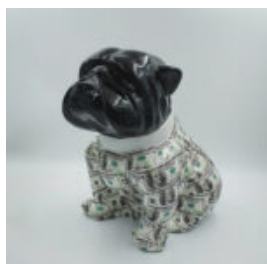

Numer artykułu:
B1-15-38

Opis produktu:
Bulldog Angelo oklejony wzorem Louis...

PIES BULLDOG ANGELO 60CM - LOUIS PARIS

Numer artykułu:
A28 - 60 cm

Opis produktu:
Bulldog Angelo oklejony wzorem Louis...

PIES BULLDOG ANGELO 40CM - DOLLARY