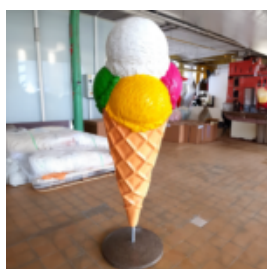

DUŻA REKLAMOWA FIGURA LODA GAŁKOWEGO

Numer artykułu:
F122

Opis produktu:
Duża makietka gastronomiczna loda gałkowego z...

FIGURA 3D ZEBRA NATURALNEJ WIELKOŚCI

Numer artykułu:
F040

Opis produktu:
Figura zebry naturalnej wielkości...