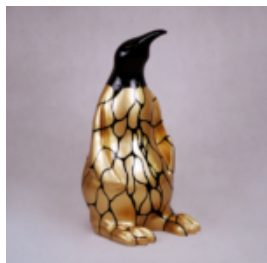

PINGWIN 100 CM - ŻŁOTE ŁATY

Numer artykułu:
P3-1-5

Opis produktu:
Pingwin 100 cm - złote łaty

Materiał:
Laminat...