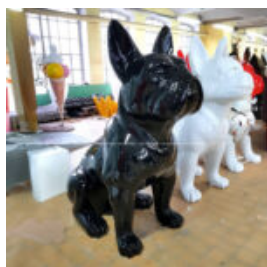

Kolorowy byk naturalnej wielkości z laminatu.

...

GIGANTYCZNY PIES BULLDOG SIEDZĄCY, JEDNOKOLOROWY

Numer artykułu:
C200sxl

Opis produktu:
Gigantyczny bulldog siedzący,...

PIES BULLDOG SIEDZĄCY ŚL, JEDNOKOLOROWY