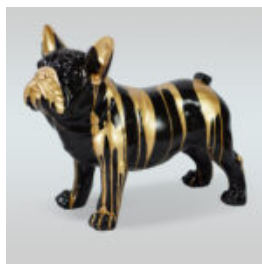

PIES JUKI L - STOJĄCY CZARNY TRASH

Numer artykułu:
B1-4-5

Opis produktu:
Juki L - stojący czarny...