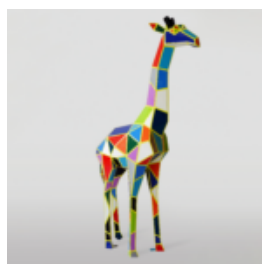

Numer artykułu:
F2-1-2

Opis produktu:
Figura dekoracyjna flaming - pop art
W komplecie...

BALONOWY PIES DUŻA FIGURA DEKORACYJNA - ŻÓŁTY

Numer artykułu:
B2-1-3

Opis produktu:
Balonowy pies duża figura...

DUŻA FIGURA ŻYRAFA NATURALNEJ WIELKOŚCI - BIAŁA

Numer artykułu:
F041 - biała

Opis produktu:
Duża figura żyrafa naturalnej...

KOŃ NATURALNEJ WIELKOŚCI - SREBRNY

Numer artykułu:
F039

Opis produktu:
Koń naturalnej wielkości -...

DUŻA FIGURA ŻYRAFA GEOMETRYCZNA Z LAMINATU - ARLECCHINO