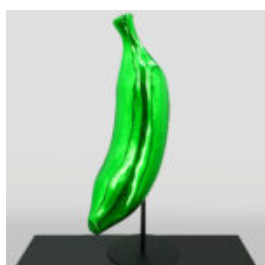

FIGURA JEDNOKOLOROWA GEOMETRYCZNY LEW

Numer artykułu:
LGMT135

Opis produktu:
Geometryczny lew figura...

FIGURA RYBA XL MEXICO

Numer artykułu:
R1-1-6

Opis produktu:
Ryba XL wykonana techniką oklejania folią...

EKSKLUZYWNA FIGURA BULLDOG AVELLA - LAMBORGHINI

Numer artykułu:
B1-12-28

Opis produktu:
Pies bulldog avella całkowicie oklejona w motyw...

FIGURA 3D CHROMOWANY BANAN

Numer artykułu:
Banan Chrom

Opis produktu:
Luksusowa Figura Banana Wykonanego Metodą...