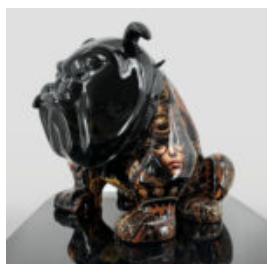

MAŁA FIGURA ŻYRAFA GEOMETRYCZNA RÓŻOWA

Numer artykułu:
140ŻyrafaGeometryczna

Opis produktu:
Różowa Geometryczna...

FIGURA DEKORACYJNA 3D - JELEŃ DUŻY ŻŁOTY

Numer artykułu:
F006

Opis produktu:
Naturalnej wielkości Jeleń wykonany w kolorze...