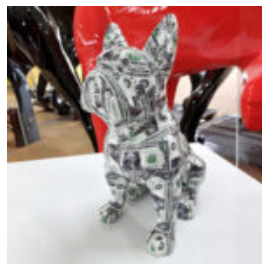

MAŁA FIGURKA SIEDZĄCY PIES BULLDOG FRANCUSKI - EDYCJA POP-ART

Numer artykułu:
C200s

Opis produktu:
Mała figurka siedzący Bulldog Francuski - edycja...