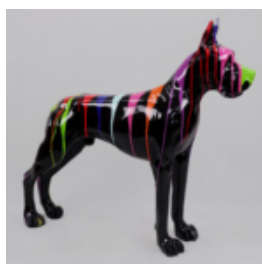

Numer artykułu:
B1-6-1

Opis produktu:
Średni bulldog krawat w okularach - biały...

MAŁA PUSZKA RED BULL - POP ART

Numer artykułu:
P1-2-1

Opis produktu:
Puszka Red bull - Pop art

Materiał:
Żywica...

PIES DOG NIEMIECKI STOJĄCY - CZARNY TRASH