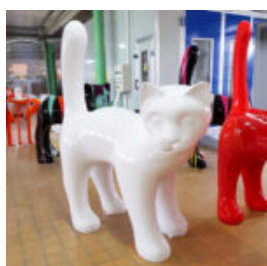

Numer artykułu:
C200SL

Opis produktu:
Jednokolorowy bulldog...

FIGURA DEKORACYJNA DUŻY JEDNOKOLOROWY KOT

Numer artykułu:
C094xls

Opis produktu:
Duży kot z laminatu szklanego -...

DUŻA FIGURA, REKLAMOWE PIECZARKI 120CM