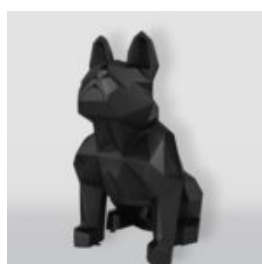

GEOMETRYCZNY BULLDOG FRANCUSKI - PIES JEDNOKOLOROWY

Numer artykułu:
BGMT130

Opis produktu:
Geometryczny bulldog francuski - ...