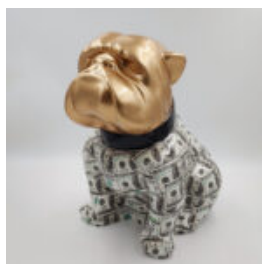

PIES BULLDOG ANGELO 60CM - DOLLARY

Numer artykułu:
B1-14-36

Opis produktu:
Bulldog Angelo oklejony wzorem...