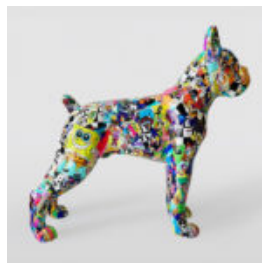

MIŚ H-31 CM Z OBROŻĄ Z KOLCAMI MOTYW TYGRYSA

Numer artykułu:
M2-3-18

Opis produktu:
Miś 31cm z obrożą z kolcami w srebrze i trashu...

PIES BULLDOG Z CZAPKA - CZERWONY

Numer artykułu:
B1-1-2

Opis produktu:
Bulldog z czapka - czerwony z czarną...