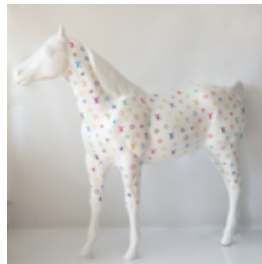

Numer artykułu:
F041 - modern

Opis produktu:

Duża figura żyrafa naturalnej...

FIGURA PANTERA W PATYNIE NATURALNYCH WYMIARÓW

Numer artykułu:
P2-1-4

Opis produktu:
Pantera stojąca naturalnych wymiarów -...

DUŻA FIGURA KROCZĄCEGO ŻÓŁWIA

Numer artykułu:
ZZ-2-1

Opis produktu:
Duża figura kroczącego żółwia

H- 63cm...

DUŻA FIGURA PIES BOKSER - MONOGRAM

Numer artykułu:
B1-C198xl

Opis produktu:
Duża figura pies bokser -...

KOŃ NATURALNEJ WIELKOŚCI - MONOGRAM