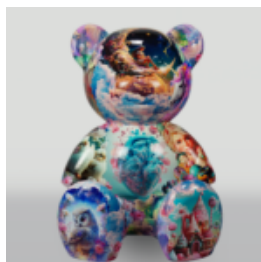

DUŻY MIŚ SIEDZĄCY - MOTYW SWEET

Numer artykułu:
M2-5-4

Opis produktu:
Duży siedzący miś z motywem sweet, wytworzony...