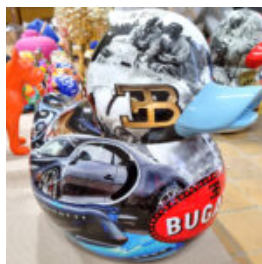

MAŁA FIGURA KACZKA DEKORACYJNA POP-ART

Numer artykułu:
GC214

Opis produktu:
Mała figura kaczka dekoracyjna pop-art.
Artystyczny...