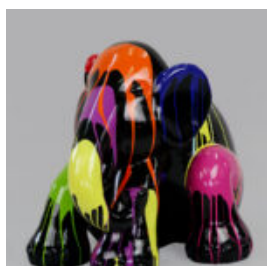

SŁOŃ SIEDZĄCY L - CZARNY TRASH

Numer artykułu:
S3-4-2

Opis produktu:
Słoń siedzący L - czarny...