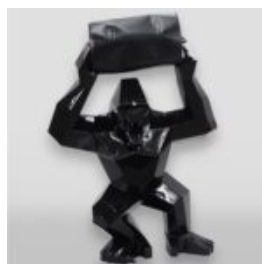

GORYL TONO KWADRAT XL - JEDEN KOLOR

Numer artykułu:
G1-11-1

Opis produktu:
Goryl Tono kwadrat XL - jeden...