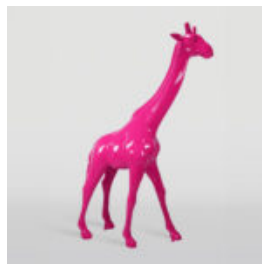

DUŻA MASKA NA PODSTAWIE - PATYNA ŻŁOTA

Numer artykułu:
M3-1-1

Opis produktu:
Duża maska na podstawie - patyna...

GORYL XXL 180CM WERSJA POP-ART - KOMIKS

Numer artykułu:
G1-1-1

Opis produktu:
Duży goryl XXL malowany ręcznie w wersji Pop-Art -...

DUŻA ŻYRAFA 230CM WERSJA ŁATY

Numer artykułu:
Figura żyrafy 230cm

Opis produktu:
Duża żyrafa 230cm wersja biała w...

DUŻA ŻYRAFA 230CM WERSJA RÓŻOWA

Numer artykułu:
Figura żyrafy 230cm

Opis produktu:
Duża żyrafa 230cm wersja...