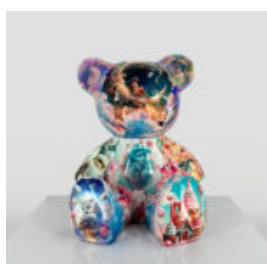

Numer artykułu:
B1-28-5

Opis produktu:
Figura psa z krawatem i okularami. Ręcznie...

MASKA Z PALCEM - CZERWONA

Numer artykułu:
B3-2-3

Opis produktu:
Czerwona Figura twarzy - maski z...

MAŁY MIŚ SIEDZĄCY - MOTYW SWEET

Numer artykułu:
M2-7-7

Opis produktu:
Figura małego misia siedzącego wykonanego...

MAŁY MIŚ SIEDZĄCY - MOTYW INDII

Numer artykułu:
M2-7-6

Opis produktu:
Figura małego misia siedzącego wykonanego...

MAŁY MIŚ SIEDZĄCY - MOTYW INDUSTRIAL