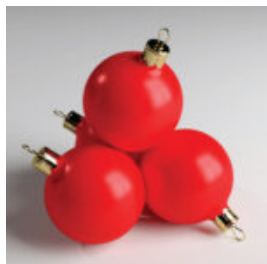

WIELKIE BOMBKI CHOINKOWE, DEKORACJA ŚWIĄTECZNA

Opis produktu:

Wielka bombka choinkowa.

Materiał:
Laminat szklany...