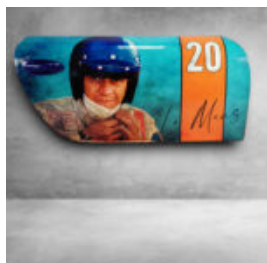

Numer artykułu:
F041 - Zebra

Opis produktu:
Duża figura naturalnej wielkości żyrafy...

EKSKLUZYWNA FIGURKA BULLDOG AMG - AVELLA 22

Numer artykułu:
B1-13-23

Opis produktu:
Pies Bulldog "Avella" oklejony motywem Mercedes...

GAŚNICA 2KG W PEŁNEJ NAKLEJCE

Numer artykułu:
Gaśnica 2kg Pełna Naklejka

Opis produktu:
W pełni sprawna gaśnica...

NATURALNEJ WIELKOŚCI FIGURA KONIA W KOLORZE CZARNYM

Numer artykułu:
F039 Czarny

Opis produktu:
Naturalnej wielkości oraz w naturalnym...