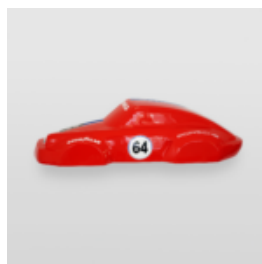

Opis produktu:
Maska Samochodowa 911 - do...

DUŻA FIGURA KROCZĄCEGO ŻÓŁWIA - SMARTIES

Numer artykułu:
Turtle - smarties

Opis produktu:
Duża figura kroczącego żółwia - ...

MODEL AUTA 911 - MOTYW 23 - POŁÓWKA

Numer artykułu:
Autko 911 - motyw 23 - połówka

Opis produktu:
Auto 911...

MODEL AUTA 911 - MOTYW 64 - POŁÓWKA

Numer artykułu:
Autko 911 - motyw 64 - połówka

Opis produktu:
Auto 911...

MODEL AUTA 911 - MOTYW 47 - NIEBIESKA POŁÓWKA