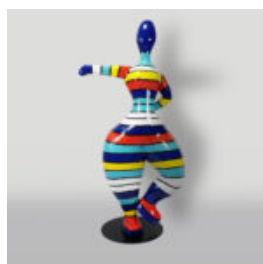

DUŻA FIGURA BIAŁEGO GORYLA BOKSERA

Numer artykułu:
G1-1-4

Opis produktu:
Goryl bokser duża figura - 1 kolor.
Wykończenie:...

DUŻA FIGURA LALKI W PASKI

Numer artykułu:
Lalka w paski

Opis produktu:

Duża figura lalki ręcznie malowanej w...