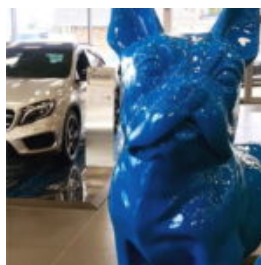

Materiał:
Laminat szklany...

PIES DUŻA FIGURA BULLDOGA FRANCUSKIEGO, WERSJA JEDNOKOLOROWA

Numer artykułu:

B1-17-1 niebieski
F098

Opis produktu:
Duża figura buldoga...

FIGURA DEKORACYJNA Z ŻYWICY - MIŚ TEDDY