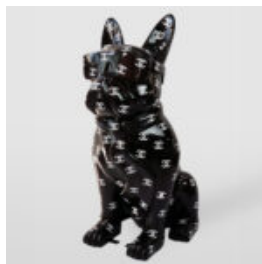

DUŻA FIGURA ŻYRAFA NATURALNEJ WIELKOŚCI - CZERWONA

Numer artykułu:
F041 - czerwona

Opis produktu:
Duża figura żyrafa naturalnej...

DUŻA FIGURA ŻYRAFA NATURALNEJ WIELKOŚCI - SMARTIE

Numer artykułu:
F041 - smartie

Opis produktu:

Duża figura żyrafa naturalnej wielkości...

PIES DUŻA FIGURA BULLDOGA Z KRAWATEM W OKULARACH - LOGO

Numer artykułu:
B1-5-2

Opis produktu:
Duża figura bulldoga z krawatem w
okularach,...

PIES DUŻA FIGURA BULLDOGA Z KRAWATEM W OKULARACH - NO.5