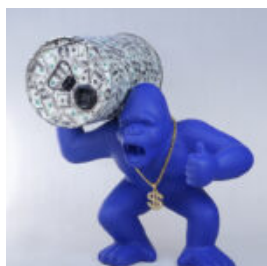

GORYL Z BECZKĄ - OK

Numer artykułu:
G1-9-1

Opis produktu:
Goryl z beczką - OK

Materiał:
Żywica...