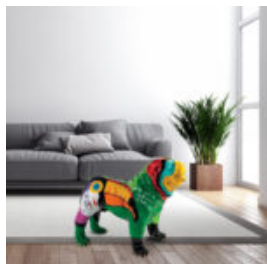

FIGURA DEKORACYJNA PIES BULLDOG USA ŚREDNI - POP-ART

Numer artykułu:

B1-18-1
C171

Opis produktu:
Figura dekoracyjna Angielski Bulldog...