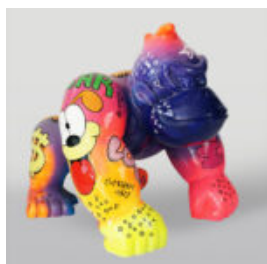

LEW STOJĄCY - PATYNA ŻŁOTA

Numer artykułu:
s93-2
Opis produktu:
Lew stojący - patyna
H- 125cm L -...

KROWA Z MOTYWEM PICASSO

Numer artykułu:
K1-1-2

Opis produktu:
Naturalnej wielkości krowa z motywem...

DONKEY KONG - KINGA