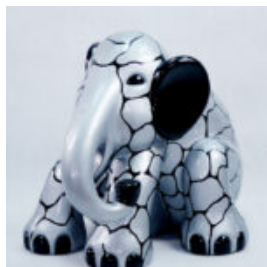

SŁOŃ SIEDZĄCY L - SREBRNE ŁATY

Numer artykułu:
S3-4-4

Opis produktu:
Słoń siedzący L - srebrne...