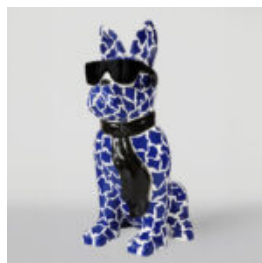

Opis produktu:
Duży, czerwony goryl figura z...

PIES DUŻA FIGURA BULLDOG FRANCUSKI „JUKI”- MOTYW MORO

Numer artykułu:
B1-2-1

Opis produktu:
Duża figura bulldog francuski „Juki”- motyw...

PIES DUŻA FIGURA BULLDOG FRANCUSKI „JUKI”- BIAŁY TRASH

Numer artykułu:
B1-2-2

Opis produktu:
Duża figura bulldog francuski „Juki” - biały...

PIES DUŻA FIGURA BULLDOG FRANCUSKI „JUKI”- CZARNY/ ZŁOTY TRASH

Numer artykułu:
B1-2-3

Opis produktu:
Duża figura bulldog francuski „Juki”- czarny/...

DUŻA MASKA NA PODSTAWIE – W NIEBIESKIE ŁATY

Numer artykułu:
M3-1-5

Opis produktu:
Duża maska na podstawie - Biała z niebieskimi...

PIES DUŻA FIGURA BULLDOGA Z KRAWATEM W OKULARACH - ŁATY

Numer artykułu:
B1-5-1