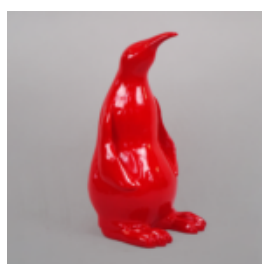

Opis produktu:
Miś H-31 cm - niebieski mat

Materiał:
Żywica...

MIŚ H-45 CM - CZARNY MAT

Numer artykułu:
M2-4-11

Opis produktu:
Miś H-45 cm - czarny mat

Materiał:
Żywica...

PINGWIN 100 CM - JEDEN KOLOR

Numer artykułu:
P3-1-1