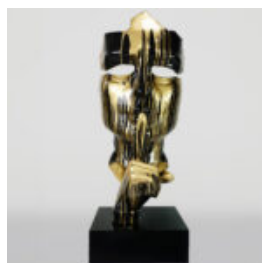

DUŻA MASKA NA PODSTAWIE - CZARNA - TRASH ŻŁOTY

Numer artykułu:
M3-1-3

Opis produktu:
Duża maska na podstawie - trash...