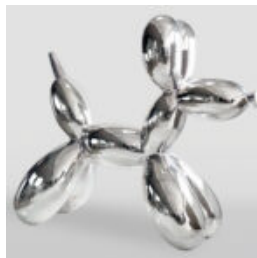

DUŻY GORYL FIGURA Z BECZKĄ ŻŁOTY TRASH

Numer artykułu:
G1-5-3

Opis produktu:
Duży czarny goryl w wersji złoty trash figura z...

DUŻY BALONOWY PIES - SREBRNY CHROM

Numer artykułu:
B2-1-5

Opis produktu:
Duży balonowy pies - srebrny...