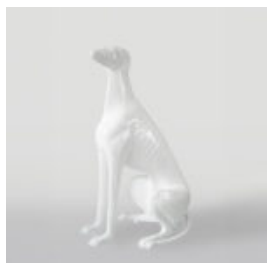

Numer artykułu:
B1-5-4

Opis produktu:
Duża figura bulldoga z krawatem w
okularach,...

PIES DUŻA FIGURA BULLDOGA Z KRAWATEM W OKULARACH - LOONEY TUNES

Numer artykułu:
B1-5-5

Opis produktu:
Duża figura bulldoga z krawatem w
okularach,...