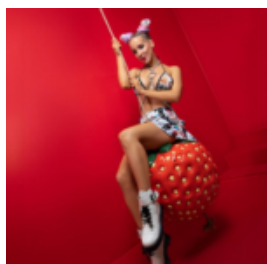

FIGURA 3D DEKORACYJNY ALIGATOR - WERSJA JEDNOKOLOROWA

Numer artykułu:
GC211

Opis produktu:
Figura 3D dekoracyjny Aligator -...

FIGURA DEKORACYJNA / REKLAMOWA - DUŻA TRUSKAWKA

Opis produktu:

Figura truskawki reklamowe.