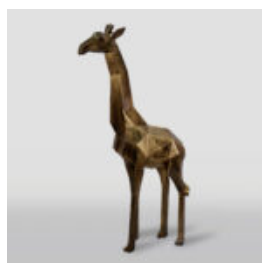

DUŻA FIGURA ŻYRAFA GEOMETRYCZNA Z LAMINATU - PATYNA

Numer artykułu:
S39

Opis produktu:
Duża figura żyrafa geometryczna z laminatu
-...