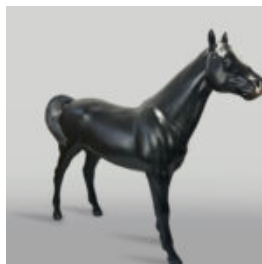

NATURALNEJ WIELKOŚCI FIGURA KONIA W KOLORZE CZARNYM

Numer artykułu:
F039 Czarny

Opis produktu:
Naturalnej wielkości oraz w naturalnym...