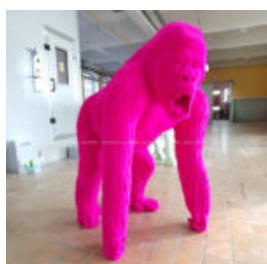

Numer artykułu:
G1-11-2

Opis produktu:
Geometryczny goryl figura...

GEOMETRYCZNY BULLDOG FRANCUSKI - PIES JEDNOKOLOROWY

Numer artykułu:
BGMT130

Opis produktu:
Geometryczny bulldog francuski - ...

DUŻA FIGURA FLOKOWANA GORYL 3D