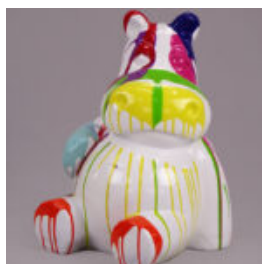

HIPPO 40CM - BIAŁY TRASH

Numer artykułu:
S50

Opis produktu:
Hippo 40cm - biały trash

Materiał:
Żywica...