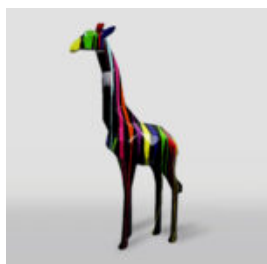

DUŻA FIGURA ŻYRAFA GEOMETRYCZNA Z LAMINATU - CZARNY TRASH

Numer artykułu:
S37

Opis produktu:
Duża figura żyrafa geometryczna z laminatu
- czarny...