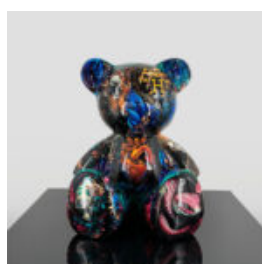

Numer artykułu:
B1-28-5

Opis produktu:
Figura psa z krawatem i okularami. Ręcznie...

MASKA Z PALCEM - CZERWONA

Numer artykułu:
B3-2-3

Opis produktu:
Czerwona Figura twarzy - maski z...

MAŁY MIŚ SIEDZĄCY - MOTYW SWEET

Numer artykułu:
M2-7-7

Opis produktu:
Figura małego misia siedzącego wykonanego...

MAŁY MIŚ SIEDZĄCY - MOTYW INDII

Numer artykułu:
M2-7-6

Opis produktu:
Figura małego misia siedzącego wykonanego...

MAŁY MIŚ SIEDZĄCY - MOTYW INDUSTRIAL