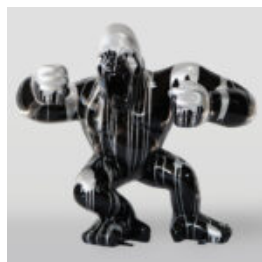

STOJĄCY PIES BOXER L - KRESKÓWKA

Numer artykułu:
B1-C198b

Opis produktu:
Stojący Boxer L - oklejony w motyw...

KOLOROWA STATUA KOŃ NATURALNEJ WIELKOŚCI CZARNY TRASH

Numer artykułu:
F039tr

Opis produktu:
Kolorowa statua konia naturalnej wielkości - czarny...