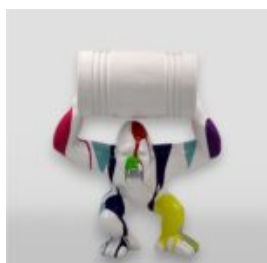

GORYL S - PATYNA

Numer artykułu:
G1-8-1

Opis produktu:
Goryl S - patyna

Materiał:
Żywica poliestrowa...

GORYL TONO XS - CZARNY TRASH

Numer artykułu:
G1-7-2

Opis produktu:
Goryl Tono XS - Czarny Trash

Materiał:
Żywica...