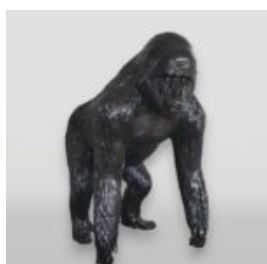

DUŻA FIGURA 3D GORYL - WERSJA JEDNOKOLOROWA

Numer artykułu:

G1-13-3

Opis produktu:

Duży goryl z laminatu...