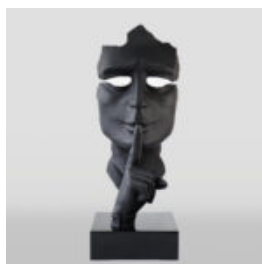

Numer artykułu:
U1-1-8

Opis produktu:
Czarne usta z różowym gradientem...

LEW ZE ŻŁOTĄ GRZYWĄ

Numer artykułu:
S02

Opis produktu:
Figura lwa naturalnych wymiarów ze złotą...

DUŻA MASKA NA PODSTAWIE

Numer artykułu:
M3-1-6