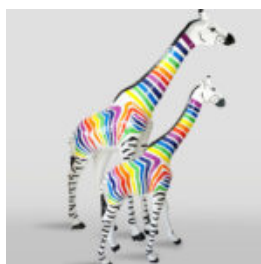

Numer artykułu:
P2-1-12

Opis produktu:
Pantera stojąca naturalnych wymiarów - w kolorze...

ZEBRA - NATURALNEJ WIELKOŚCI FIGURA

Numer artykułu:
NaturalnaZebra

Opis produktu:
Zebra figura 3D naturalnej...

DUŻA FIGURA ŻYRAFA NATURALNEJ WIELKOŚCI - KOLOROWA ZEBRA

Numer artykułu:
F041 - Zebra

Opis produktu:
Duża figura naturalnej wielkości żyrafy...

EKSKLUZYWNA FIGURKA BULLDOG AMG - AVELLA 22

Numer artykułu:
B1-13-23

Opis produktu:
Pies Bulldog "Avella" oklejony motywem Mercedes...