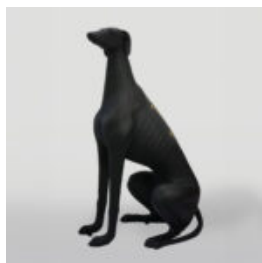

DUŻA FIGURA CZARNY PIES GREYHOUND RLX

Numer artykułu:
Greyhound XL RLX

Opis produktu:
Duża figura czarny pies greyhound z...