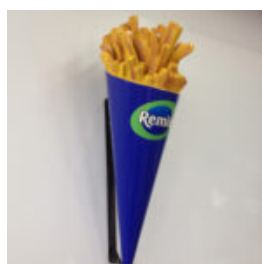

REKLAMOWE FRYTKI WISZĄCE Z UCHWYTEM

Numer artykułu:
Reklamowe frytki wiszące.

Opis produktu:
Figura reklamowa...