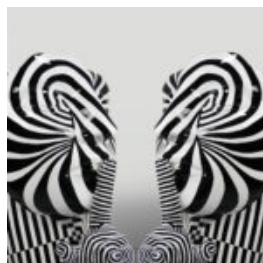

MASKA Z PALCEM – HYPNOSIS

Numer artykułu:
M3-2-2

Opis produktu:
Maska z palcem - Hypnosis. Ręcznie malowana...