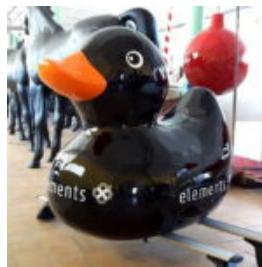

KACZKA FIGURA DEKORACYJNA Z LAMINATU

Numer artykułu:
F095

Opis produktu:
Kaczka figura dekoracyjna z...