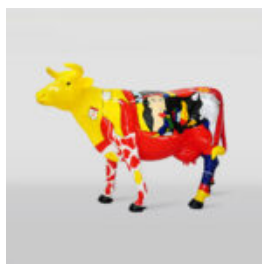

KROWA Z MOTYWEM PICASSO

Numer artykułu:
K1-1-2

Opis produktu:
Naturalnej wielkości krowa z motywem...