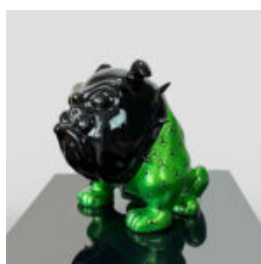

Numer artykułu:
P2-1-12

Opis produktu:
Pantera stojąca naturalnych wymiarów - w kolorze...

ZEBRA - NATURALNEJ WIELKOŚCI FIGURA

Numer artykułu:
NaturalnaZebra

Opis produktu:
Zebra figura 3D naturalnej...

DUŻA FIGURA ŻYRAFA NATURALNEJ WIELKOŚCI - KOLOROWA ZEBRA

Numer artykułu:
F041 - Zebra

Opis produktu:
Duża figura naturalnej wielkości żyrafy...

EKSKLUZYWNA FIGURKA BULLDOG AMG - AVELLA 22

Numer artykułu:
B1-13-23

Opis produktu:
Pies Bulldog "Avella" oklejony motywem Mercedes...