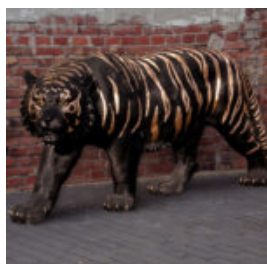

Opis produktu:
Lew siedzący - złota grzywa,...

LEW STOJĄCY - PATYNA

Numer artykułu:
S93

Opis produktu:
Lew stojący - patyna

Materiał:
Laminat szklany...

CZARNY TYGRYS STOJĄCY - ŻŁOTY TRASH

Numer artykułu:
S94