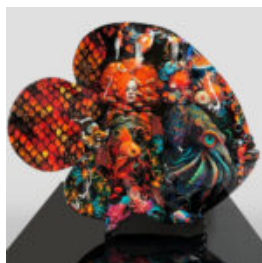

RYBA XL OCEANARIA

Numer artykułu:
R1-1-5

Opis produktu:
Ryba XL wykonana techniką oklejania folią...