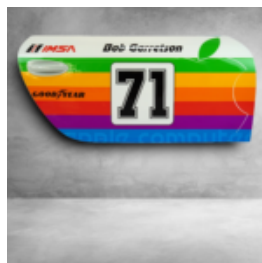

DRZWI SAMOCHODOWE 911 - MOTYW 5

Numer artykułu:
Motyw 5

Opis produktu:
Drzwi samochodowe 911 - wykonane
techniką...