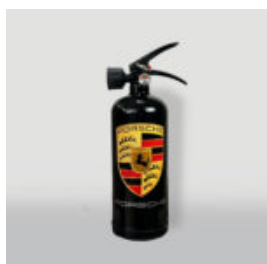

GAŚNICA 2KG - PORSCHE

Numer artykułu:
Gaśnica Porsche 2kg

Opis produktu:
Gaśnica Porsche...

GAŚNICA 6KG - LV GRADIENT

Numer artykułu:
Gaśnica 6kg - LV gradient różowy

Opis produktu:
Gaśnica 6kg - LV...

PIES BULLDOG AVELLA 55 CM - LOGO MERCEDES