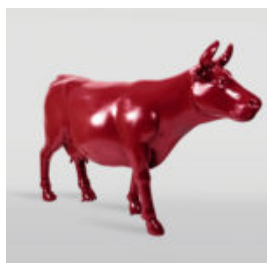

DUŻA FIGURA KROWY - JEDNOKOLOROWA

Numer artykułu:
K1-1-1

Opis produktu:
Krowa gładka naturalnej wielkości.

Możliwość...