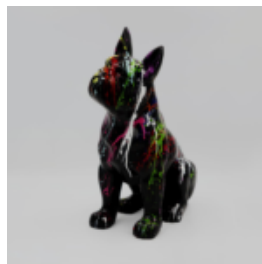

PIES BULLDOG BOSTON M - CZARNY TRASH

Numer artykułu:
B1-11-2

Opis produktu:
Bulldog Boston M - czarny...