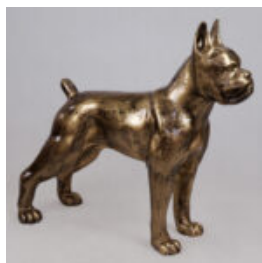

STOJĄCY PIES BOXER L - PATYNA ZŁOTA

Numer artykułu:
B1-C198b

Opis produktu:
Stojący Boxer L - Patyna...

STOJĄCY PIES BOXER L - SPLASH CZARNY

Numer artykułu:
B1-C198b

Opis produktu:
Stojący Boxer L - Splash...