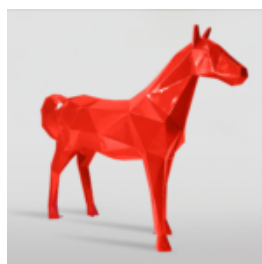

Numer artykułu:
S39ar

Opis produktu:
Duża figura żyrafa geometryczna z laminatu
-...

DUŻY KOŃ GEOMETRYCZNY Z LAMINATU - ŻÓŁTY

Numer artykułu:
GMF039Y

Opis produktu:
Duży koń geometryczny z...

DUŻY KOŃ GEOMETRYCZNY Z LAMINATU - CZERWONY