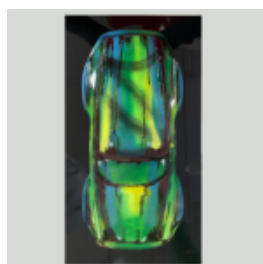

MODEL AUTA 911 - MOTYW MAZAKI NA PODSTAWIE

Numer artykułu:
Autko 911- Motyw Mazaki z Podstawą

Opis produktu:
Autko 911- Motyw...