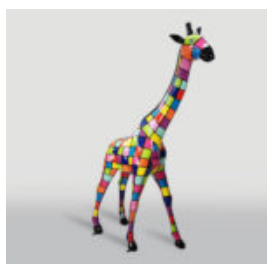

DUŻA ŻYRAFA 230CM WERSJA SMARTIE

Numer artykułu:
Figura żyrafy 230cm

Opis produktu:
Duża żyrafa 230cm ręcznie malowana...

KAKTUS 180 CM - RÓŻOWY

Numer artykułu:
K3-1-7

Opis produktu:
Kaktus 180 cm - różowy