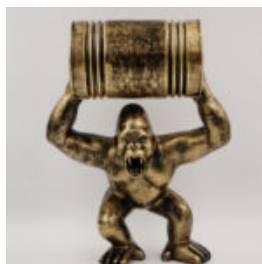

GORYL TONO XS - PATYNA

Numer artykułu:
G1-7-1

Opis produktu:
Goryl Tono XS - Patyna

Materiał:
Żywica...