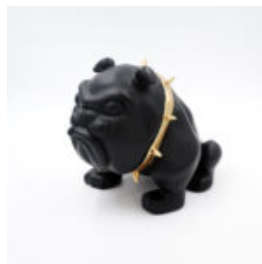

Numer artykułu:
B1-13-20

Opis produktu:
Bulldog Avella 22cm - pomarańczowy...

PIES BULLDOG AVELLA 22CM - CZERWONY MAT

Numer artykułu:
B1-13-18

Opis produktu:
Bulldog Avella 22cm - czerwony...

PIES BULLDOG AVELLA 22CM - CZARNY MAT

Numer artykułu:
B1-13-21

Opis produktu:
Bulldog Avella 22cm - czarny...

PIES BULLDOG AVELLA 22CM - ZIELONY MAT

Numer artykułu:
B1-13-22

Opis produktu:
Bulldog Avella 22cm - zielony...

PIES BULLDOG AVELLA 55CM - ZIELONY MAT