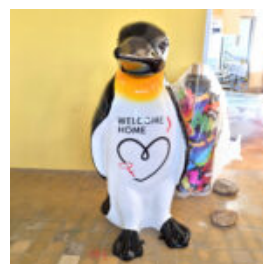

WIELKA DEKORACYJNA FIGURA PINGWINA Z LAMINATU

Numer artykułu:
F079L

Opis produktu:
Duża makieta pingwina z laminatu...

FIGURA 3D - NOSOROŻEC NATURALNEJ WIELKOŚCI

Numer artykułu:
F086

Opis produktu:
Naturalnej wielkości makieta...