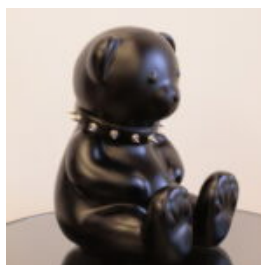

Materiał:
Laminat szklany...

PIES DUŻA FIGURA BULLDOGA FRANCUSKIEGO, WERSJA JEDNOKOLOROWA

Numer artykułu:

B1-17-1 niebieski
F098

Opis produktu:
Duża figura buldoga...

FIGURA DEKORACYJNA Z ŻYWICY - MIŚ TEDDY