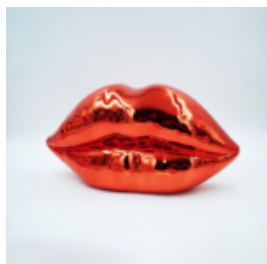

USTA CZERWONY CHROM

Numer artykułu:
U1-1-1

Opis produktu:
Usta czerwony chrom

Materiał:
Żywica...