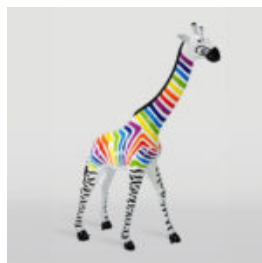

Numer artykułu:
M2-5-6

Opis produktu:
Duży siedzący miś z motywem Indii,
wytworzony...

DUŻA ŻYRAFA 230CM WERSJA BIAŁA

Numer artykułu:
Figura żyrafy 230cm

Opis produktu:
Duża żyrafa 230cm wersja...

DUŻA MASKA NA PODSTAWIE - BIAŁA

Numer artykułu:
M3-1-2

Opis produktu:
Duża maska na podstawie - patyna...

DUŻA ŻYRAFA 230CM ZEBRA KOLOROWA

Numer artykułu:
Figura żyrafy 230cm

Opis produktu:
Duża żyrafa 230cm biała, ręcznie...

PIES DUŻA FIGURA BULLDOGA Z KRAWATEM W OKULARACH - WERSJA SMARTIE