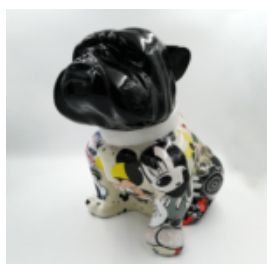

Numer artykułu:
B1-14-45

Opis produktu:
Bulldog Angelo oklejony wzorem...

PIES BULLDOG ANGELO 40CM - HARLEY DAVIDSON

Numer artykułu:
B1-15-12

Opis produktu:
Bulldog Angelo oklejony wzorem Harley...

PIES BULLDOG ANGELO 60CM - HARLEY DAVIDSON

Numer artykułu:
B1-14-12

Opis produktu:
Bulldog Angelo oklejony wzorem Harley...

PIES BULLDOG ANGELO 40CM - MICKEY MOUSE

Numer artykułu:
B1-15-47

Opis produktu:
Bulldog Angelo oklejony wzorem Mickey...

PIES BULLDOG ANGELO 60CM - MICKEY MOUSE

Numer artykułu:
B1-14-47

Opis produktu:
Bulldog Angelo oklejony wzorem Mickey...

PIES BULLDOG ANGELO 40CM - MCQUEEN

Numer artykułu:
B1-15-15

Opis produktu:
Bulldog Angelo oklejony wzorem...

PIES BULLDOG ANGELO 60CM - MCQUEEN