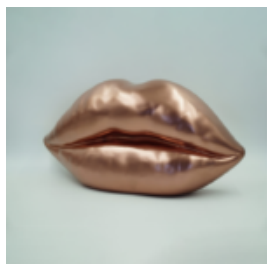

USTA W KOLORZE RÓŻOWEGO ŻŁOTA

Numer artykułu:
U1-1-9

Opis produktu:
Usta w kolorze różowego...