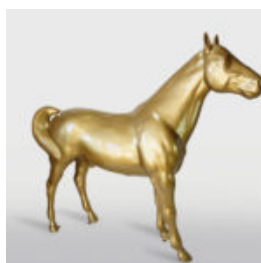

BALONOWY PIES DUŻA FIGURA DEKORACYJNA - CZARNY

Numer artykułu:
B2-1-6

Opis produktu:
Balonowy pies duża czarna figura...

DUŻY GORYL BLACK TRASH

Numer artykułu:
G1-1-5

Opis produktu:
Duża figura Goryla w wersji czarny...

DUŻA FIGURA ŻYRAFA NATURALNEJ WIELKOŚCI - PASKI

Numer artykułu:
F041 - PASY

Opis produktu:
Duża figura żyrafa naturalnej wielkości w...

KOŃ ŻŁOTY

Numer artykułu:
F039

Opis produktu:
Złoty koń naturalnej wielkości. Idealny do parków...