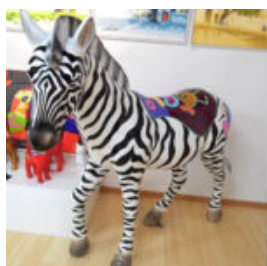

DUŻA REKLAMOWA FIGURA LODA GAŁKOWEGO

Numer artykułu:
F122

Opis produktu:
Duża makietka gastronomiczna loda gałkowego z...

FIGURA 3D ZEBRA NATURALNEJ WIELKOŚCI

Numer artykułu:
F040

Opis produktu:
Figura zebry naturalnej wielkości...