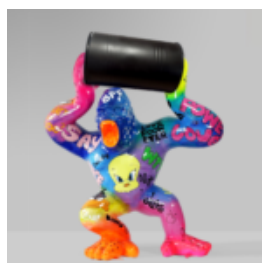

Numer artykułu:
B1-1-1

Opis produktu:
Bulldog z czapką - malowany

Materiał:
Laminat...

DUŻY BALONOWY PIES - LOONEY TUNES

Numer artykułu:
B2-1-1

Opis produktu:
Duży balonowy pies - Looney...

PIES BULLDOG Z CZAPKA - MCQUEEN

Numer artykułu:
B1-1-7

Opis produktu:
Bulldog z czapka - McQueen

Materiał:
Laminat...

PIES BULLDOG Z CZAPKA - SREBRNA PATYNA

Numer artykułu:
B1-1-6

Opis produktu:
Bulldog z czapka - Srebrna...

DUŻY GORYL Z BECZKĄ - LOONEY TUNES

Numer artykułu:

G1-5-4

Opis produktu:

Duży goryl z beczką - Looney...

DUŻY GORYL - POP ART

Numer artykułu:
G1-1-3

Opis produktu:
Duży goryl - pop art

Materiał:
Laminat szklany...