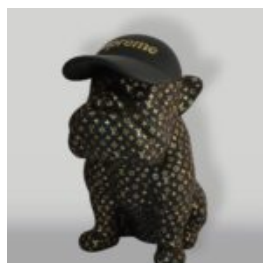

PIES BULLDOG Z CZAPKA - MATOWY ZE ŻŁOTYM LOGO

Numer artykułu:
B1-1-8

Opis produktu:
Bulldog z czapka - matowy, oklejany złotym...