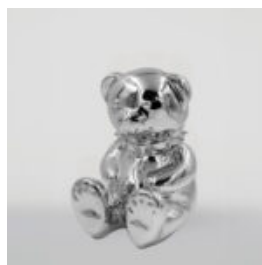

MIŚ H-31 CM Z OBROŻĄ Z KOLCAMI WERSJA SREBRNA

Numer artykułu:
M2-3-16

Opis produktu:
Miś 31cm z obrożą z kolcami chrom w kolorze...