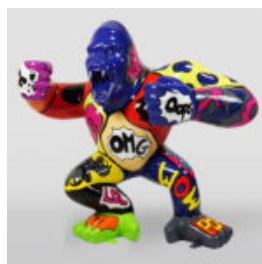

GORYL XXL 180CM WERSJA POP-ART - KOMIKS

Numer artykułu:
G1-1-1

Opis produktu:
Duży goryl XXL malowany ręcznie w wersji Pop-Art -...