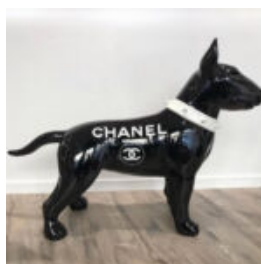

FIGURA DEKORACYJNA PIES BULTERIER STOJĄCY

Numer artykułu:
GC213

Opis produktu:
Figura dekoracyjna Bulterier stojący.
Wersja...