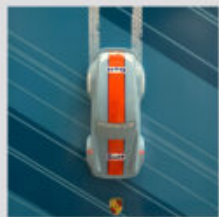

AUTO MODEL 911 NA PODSTAWIE - MOTYW 19

Numer artykułu:
Autko z podstawą 19

Opis produktu:
Model auta 911 na podstawie do...