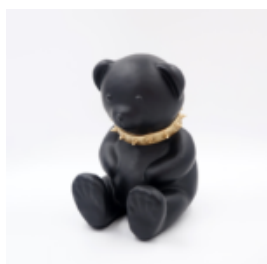

MIŚ H-31 CM - CZARNY MAT

Numer artykułu:
M2-3-11

Opis produktu:
Miś H-31 cm - czarny mat

Materiał:
Żywica...