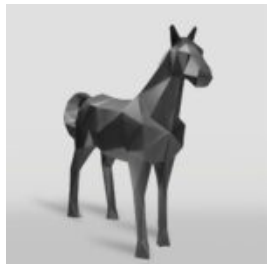

DUŻY KOŃ GEOMETRYCZNY Z LAMINATU

Numer artykułu:
GMF039

Opis produktu:
Duży koń geometryczny z...