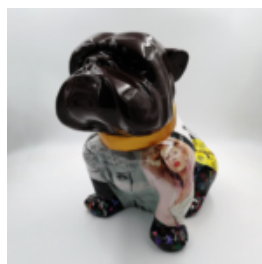

PIES BULLDOG ANGELO 60CM - L

Numer artykułu:
B1-14-1

Opis produktu:
Bulldog Angelo oklejony wzorem...