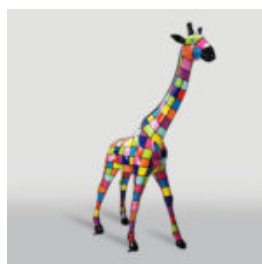

DUŻA ŻYRAFA 230CM WERSJA SMARTIE

Numer artykułu:
Figura żyrafy 230cm

Opis produktu:
Duża żyrafa 230cm ręcznie malowana...