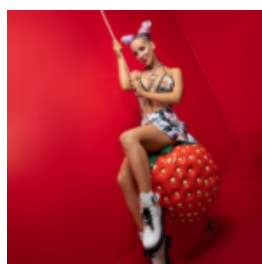

FIGURA DEKORACYJNA / REKLAMOWA - DUŻA TRUSKAWKA

Opis produktu:

Figura truskawki reklamowe.

Materiał:
Odlew...