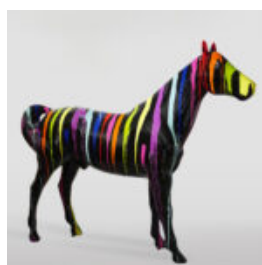

KOLOROWA STATUA KOŃ NATURALNEJ WIELKOŚCI CZARNY TRASH

Numer artykułu:
F039tr

Opis produktu:
Kolorowa statua konia naturalnej wielkości -
czarny...