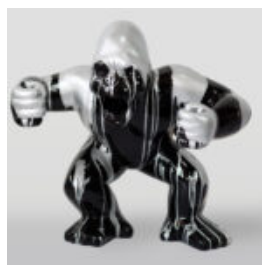

CZARNY GORYL L - SREBRNY TRASH

Numer artykułu:
G1-3-1

Opis produktu:
Czarny goryl L - srebrny...