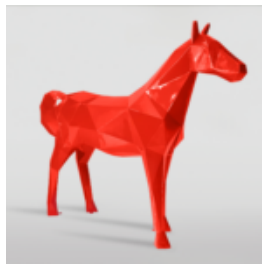

DUŻY KOŃ GEOMETRYCZNY Z LAMINATU - CZERWONY

Numer artykułu:
GMF039R

Opis produktu:
Duży koń geometryczny z...