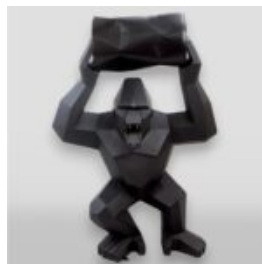

GORYL TONO KWADRAT XL – JEDEN KOLOR MAT

Numer artykułu:
G1-11-2

Opis produktu:
Geometryczny goryl figura...