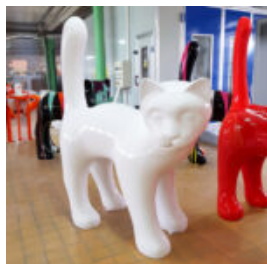

## DUŻY PIES BULLDOG FRANCUSKI - JEDNOKOLOROWY.

Numer artykułu:  
C200xl

Opis produktu:  
Duży szczeniak bulldog francuski -...