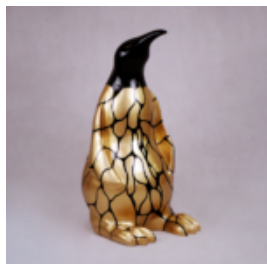

## HIPPO 40CM - JEDEN KOLOR

Numer artykułu:  
S52

Opis produktu:  
Hippo 40cm - Jeden kolor

Materiał:  
Żywica...