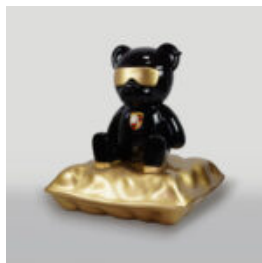

MIŚ SIEDZĄCY NA PODUSZCE PORSCHE

Numer artykułu:
M2-6-2

Opis produktu:
Miś z okularami siedzący na poduszce z
motywem...