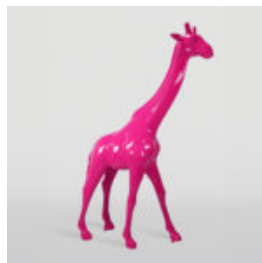

DUŻA ŻYRAFA 230CM WERSJA RÓŻOWA

Numer artykułu:
Figura żyrafy 230cm

Opis produktu:
Duża żyrafa 230cm wersja...