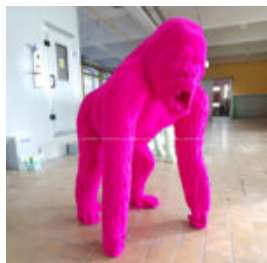

DUŻA FIGURA FLOKOWANA GORYL 3D

Numer artykułu:

G1-13-1

Opis produktu:

Duży goryl z laminatu...