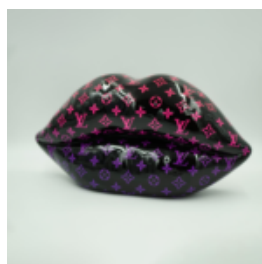

## BRĄZOWE USTA ZE ZŁOTYM MONOGRAMEM

Numer artykułu:

U1-1-7

Opis produktu:

Brązowe usta ze złotym monogramem...