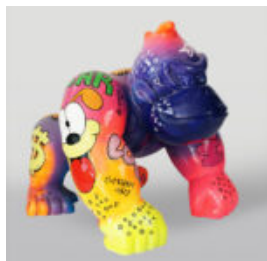

DONKEY KONG - KINGA

Numer artykułu:
G1-14-5
Opis produktu:
Donkey Kong - Kinga z motywem Garfielda
i...