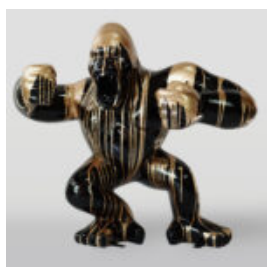

CZARNY GORYL XL - ZŁOTY TRASH

Numer artykułu:
G1-2-1

Opis produktu:
Czarny goryl XL - złoty...