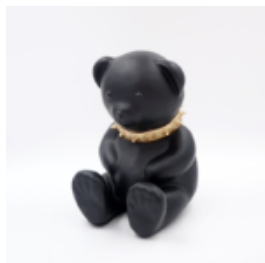

MIŚ H-31 CM - CZARNY MAT

Numer artykułu:
M2-3-11

Opis produktu:
Miś H-31 cm - czarny mat

Materiał:
Żywica...