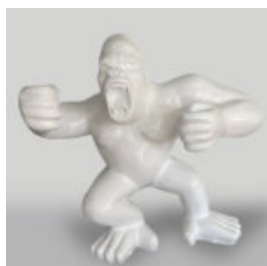

## KAKTUS 180 CM - ZIELONA PERŁA MONOKOLOR

Numer artykułu:  
K3-1-5

Opis produktu:  
Kaktus 180 cm - perłowa...

## DUŻA FIGURA DEKORACYJNA KOGUTA W TRZECH KOLORACH H- 190CM

Numer artykułu:

Opis produktu:  
Duża figura dekoracyjna koguta w kolorze niebieskim,...