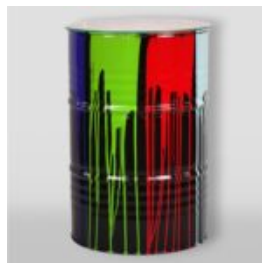

BECZKA - CZARNY TRASH

Numer artykułu:
B3-1-2

Opis produktu:
Beczka - czarny...