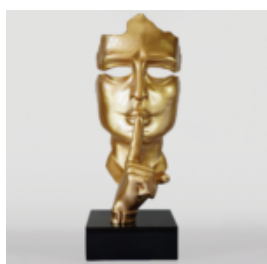

DUŻA MASKA NA PODSTAWIE - ŻŁOTA

Numer artykułu:
M3-1-7

Opis produktu:
Duża maska na podstawie

Materiał:
Laminat...