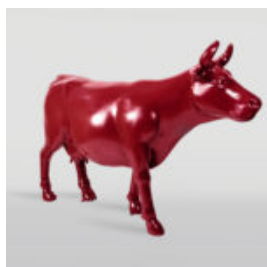

## SPRAY W MOTYWIE LOONEY TUNES

Numer artykułu:  
S3-1-1

Opis produktu:  
Duży spray malowany techniką sprayów w  
motywie...

## FIGURA PANTERA STOJĄCA NATURALNYCH WYMIARÓW - NATURALNE WYKOŃCZENIE

Numer artykułu:  
P2-1-1

Opis produktu:  
Pantera stojąca naturalnych wymiarów -  
Naturalne...