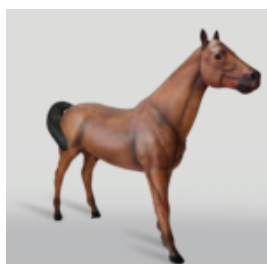

NATURALNEJ WIELKOŚCI FIGURA KONIA

Numer artykułu:
F039 Naturalny

Opis produktu:
Naturalnej wielkości oraz w naturalnym...