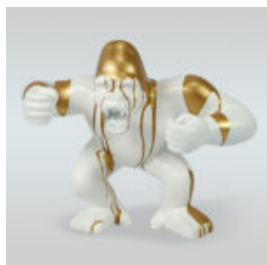

BIAŁY GORYL XS - ŻŁOTY TRASH

Numer artykułu:
G1-4-1

Opis produktu:
Goryl XS - biało złoty...