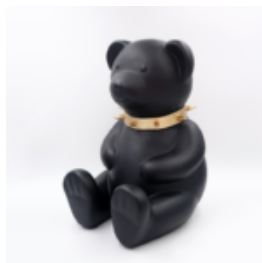

MIŚ H-45 CM - CZARNY MAT

Numer artykułu:
M2-4-11

Opis produktu:
Miś H-45 cm - czarny mat

Materiał:
Żywica...