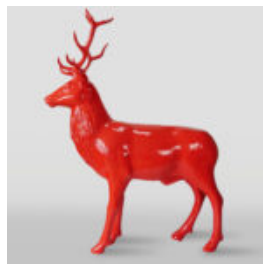

FIGURA DEKORACYJNA 3D - JELEŃ DUŻY

Numer artykułu:
F006

Opis produktu:
Naturalnej wielkości jeleń wykonany w jednym...