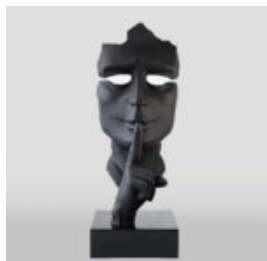

DUŻA MASKA NA PODSTAWIE

Numer artykułu:
M3-1-6

Opis produktu:
Duża maska na podstawie

Materiał:
Laminat...