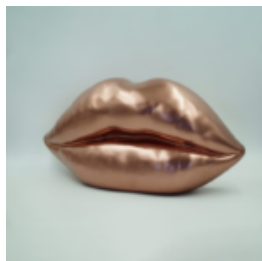

USTA W KOLORZE RÓŻOWEGO ŻŁOTA

Numer artykułu:
U1-1-9

Opis produktu:
Usta w kolorze różowego...