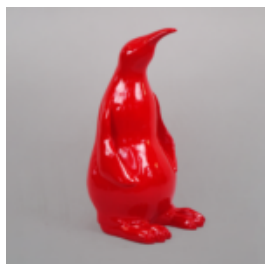

PINGWIN 100 CM - JEDEN KOLOR

Numer artykułu:
P3-1-1

Opis produktu:
Pingwin 100 cm - jeden kolor

Materiał:
Laminat...