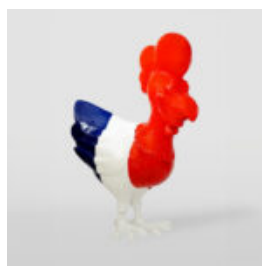

## DUŻA ŻYRAFA 230CM WERSJA SMARTIE

Numer artykułu:  
Figura żyrafy 230cm

Opis produktu:  
Duża żyrafa 230cm ręcznie malowana...

## KAKTUS 180 CM - ZIELONA PERŁA MONOKOLOR

Numer artykułu:  
K3-1-5

Opis produktu:  
Kaktus 180 cm - perłowa...