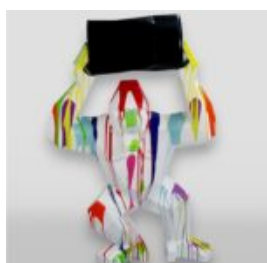

GORYL TONO KWADRAT XL - BIAŁY TRASH

Numer artykułu:
G1-11-3

Opis produktu:
Goryl Tono kwadrat XL - Biały...