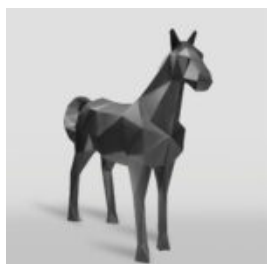

## FIGURA ARTYSTYCZNA DUŻY NOWOCZESNY LEW METALIK

Nazwa produktu:

Modern Lion.

Opis produktu:

Figura artystyczna, duży nowoczesny lew -...