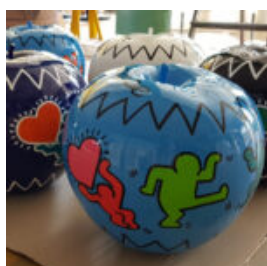

## FIGURA DEKORACYJNA PINGWIN MAŁY, H-40CM

Numer artykułu:  
F079a

Opis produktu:  
Figura dekoracyjna pingwin mały -...