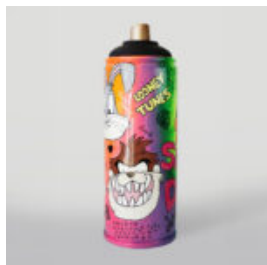

SPRAY W MOTYWIE LOONEY TUNES

Numer artykułu:
S3-1-1

Opis produktu:
Duży spray malowany techniką sprayów w
motywie...