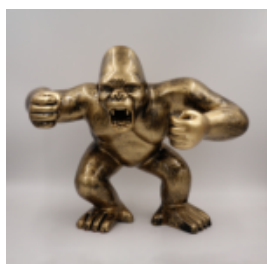

GORYL S - PATYNA

Numer artykułu:
G1-8-1

Opis produktu:
Goryl S - patyna

Materiał:
Żywica poliestrowa...