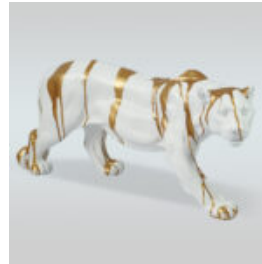

BIAŁA PANTERA STOJĄCA NATURALNYCH WYMIARÓW - ZŁOTY TRASH

Numer artykułu:
P2-1-5

Opis produktu:
Biała Pantera stojąca naturalnych wymiarów -...