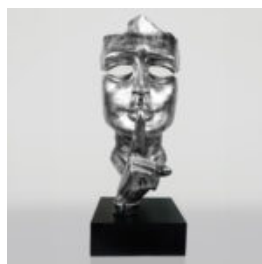

DUŻA MASKA NA PODSTAWIE – PATYNA SREBRNA

Numer artykułu:
M3-1-2
Opis produktu:
Duża maska na podstawie - patyna...