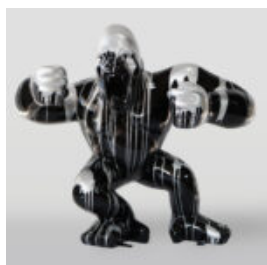

CZARNY GORYL XL - SREBRNY TRASH

Numer artykułu:
G1-2-1

Opis produktu:
Czarny goryl XL - srebrny...