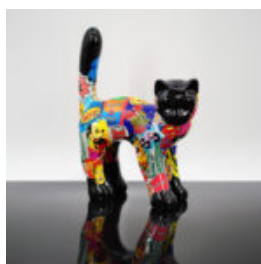

## FIGURA REKLAMOWA CHURROS

Numer artykułu:  
Churros

Opis produktu:

Materiał:  
Laminat szklany...

## FIGURKA DEKORACYJNA MAŁY KOT STOJĄCY - TRASH

Numer artykułu:  
C094a

Opis produktu:  
Mała dekoracyjna figura kota - w wersji...

## FIGURKA DEKORACYJNA MAŁY KOT STOJĄCY - T

Numer artykułu:  
C094a

Opis produktu:  
Mała dekoracyjna figura kota - wersja...