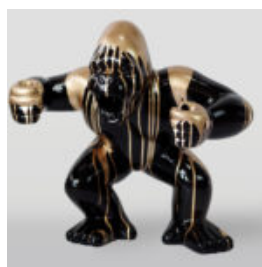

CZARNY GORYL L - ZŁOTY TRASH

Numer artykułu:
G1-3-2

Opis produktu:
Czarny goryl L - złoty trash

Materiał:
Zywica...