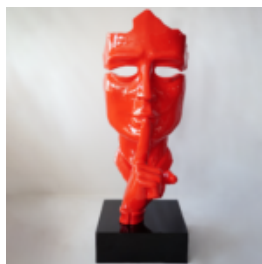

DUŻA MASKA NA PODSTAWIE - CZERWONA

Numer artykułu:
M3-1-8

Opis produktu:
Duża maska na podstawie

Materiał:
Laminat...