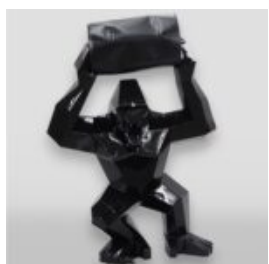

GORYL TONO KWADRAT XL - JEDEN KOLOR

Numer artykułu:
G1-11-1

Opis produktu:
Goryl Tono kwadrat XL - jeden...