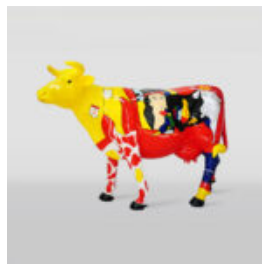

KROWA Z MOTYWEM PICASSO

Numer artykułu:
K1-1-2
Opis produktu:
Naturalnej wielkości krowa z motywem...