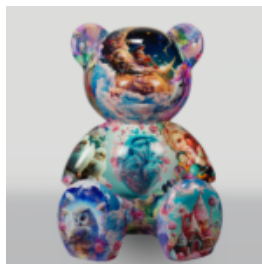

DUŻY MIŚ SIEDZĄCY - MOTYW SWEET

Numer artykułu:
M2-5-4

Opis produktu:
Duży siedzący miś z motywem sweet,
wytworzony...