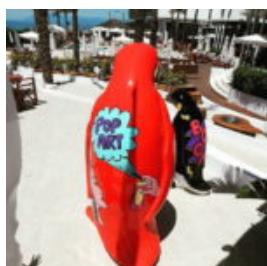

FIGURA ŚREDNI PINGWIN, WYSOKOŚCI 120CM

Numer artykułu:
F079

Opis produktu:
Średnia figura pingwina - kolor...