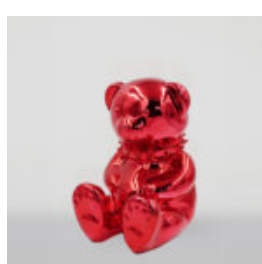

MIŚ H-31 CM Z OBROŻĄ Z KOLCAMI WERSJA CZERWONA

Numer artykułu:
M2-3-17
Opis produktu:
Miś 31cm z obrożą z kolcami chrom w kolorze...