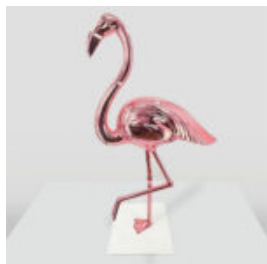

FIGURA DEKORACYJNA FLAMING 3D - CHROMOWANY

Numer artykułu:
F2-1-3

Opis produktu:
Figura dekoracyjna flaming - edycja chromowana.
W...