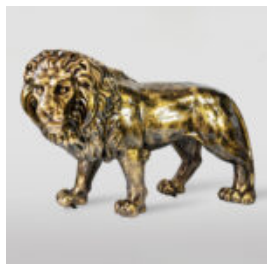

## PIES DUŻA FIGURA BULLDOGA Z KRAWATEM W OKULARACH – LOONEY TUNES

Numer artykułu:  
B1-5-5

Opis produktu:  
Duża figura bulldoga z krawatem w  
okularach,...