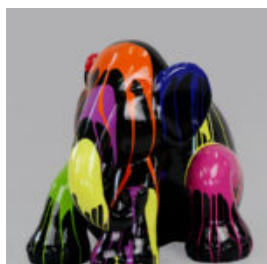

SŁOŃ SIEDZĄCY L - CZARNY TRASH

Numer artykułu:
S3-4-2

Opis produktu:
Słoń siedzący L - czarny...