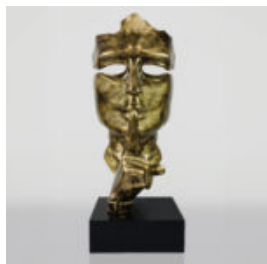

DUŻA MASKA NA PODSTAWIE – PATYNA ŻŁOTA

Numer artykułu:
M3-1-1

Opis produktu:
Duża maska na podstawie - patyna...