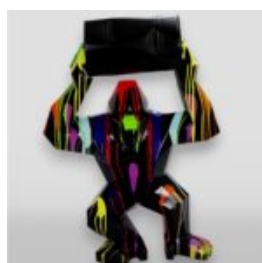

GORYL TONO KWADRAT XL - CZARNY TRASH

Numer artykułu:
G1-11-4

Opis produktu:
Goryl Tono kwadrat XL - Czarny...