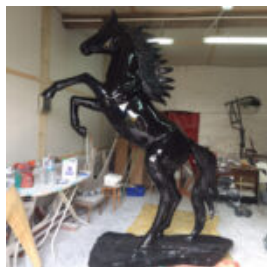

FIGURA DEKORACYJNA WIERZGAJĄCY KOŃ

Numer artykułu:
Wierzgający koń.

Opis produktu:
Figura wierzgającego konia z laminatu...