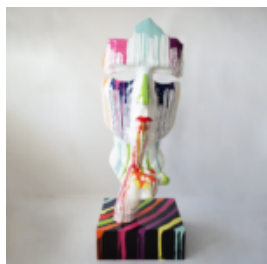

## LEW STOJĄCY - PATYNA

Numer artykułu:  
S93-1

Opis produktu:  
Lew stojący - patyna

H- 125cm L - ...