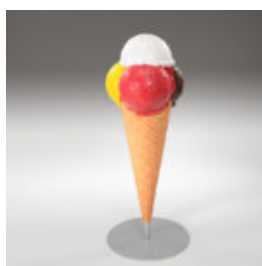

FIGURA REKLAMOWA 3D, LODY GAŁKOWE MAŁE

Numer artykułu:
F118

Opis produktu:
Małe reklamowe lody gałkowe.
...