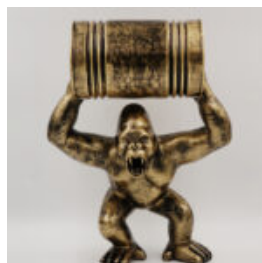

GORYL TONO XS - PATYNA

Numer artykułu:
G1-7-1

Opis produktu:
Goryl Tono XS - Patyna

Materiał:
Żywica...