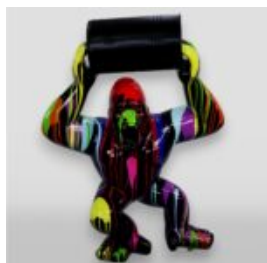

GORYL TONO XL - CZARNY TRASH

Numer artykułu:
G1-6-1

Opis produktu:
Goryl Tono XL - Czarny Trash

Materiał:
Laminat...