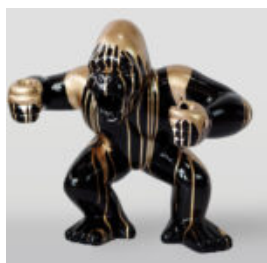

CZARNY GORYL L - ŻŁOTY TRASH

Numer artykułu:
G1-3-2

Opis produktu:
Czarny goryl L - złoty trash

Materiał:
Żywica...