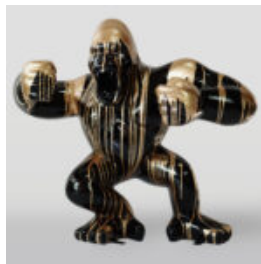

CZARNY GORYL XL - ŻŁOTY TRASH

Numer artykułu:
G1-2-1

Opis produktu:
Czarny goryl XL - złoty...