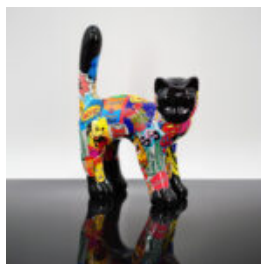

## FIGURKA DEKORACYJNA MAŁY KOT STOJĄCY - TRASH

Numer artykułu:  
C094a

Opis produktu:  
Mała dekoracyjna figura kota - w wersji...

## FIGURKA DEKORACYJNA MAŁY KOT STOJĄCY - T

Numer artykułu:  
C094a

Opis produktu:  
Mała dekoracyjna figura kota - wersja...

## FIGURKA DEKORACYJNA MAŁY KOT STOJĄCY - KOMIKS

Numer artykułu:  
C094a

Opis produktu:  
Mała dekoracyjna figura kota - wykonana techniką...