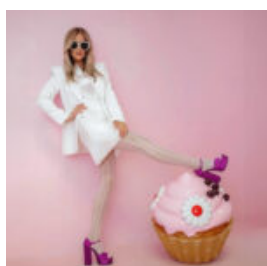

REKLAMOWA FIGURA 3D - BABECZKA / CUPCAKE

Opis produktu:

Reklamowa figura 3D - babeczka / cupcake

Materiał:
laminat szklany...