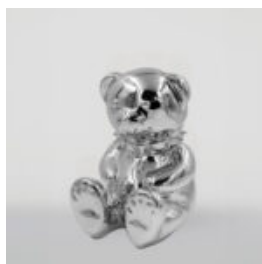

## DUŻA ŻYRAFA 230CM ZEBRA KOLOROWA

Numer artykułu:  
Figura żyrafy 230cm

Opis produktu:  
Duża żyrafa 230cm biała, ręcznie...