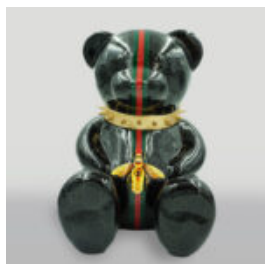

MIŚ G BLACK H-45CM

Numer artykułu:
M2-4-2

Opis produktu:
Miś G black

Materiał: Żywica poliestrowa -...