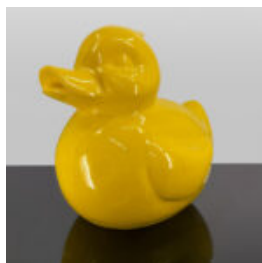

## FIGURA DEKORACYJNA I REKLAMOWA - ŁEB BYKA NA ŚCIANĘ

Numer/ nazwa artykułu:  
Łeb byka

Opis produktu:  
Łeb byka - reklama...

## FIGURA ŚREDNI PINGWIN, WYSOKOŚCI 120CM

Numer artykułu:  
F079

Opis produktu:  
Średnia figura pingwina - kolor...

## FIGURA 3D Z LAMINATU - HIPOPOTAM NATURALNEJ WIELKOŚCI

Numer artykułu:  
GC209

Opis produktu:  
Figura 3D - Hipopotam naturalnej...