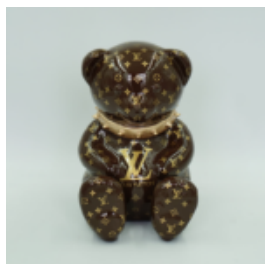

MIŚ MONOGRAM H-31CM

Numer artykułu:
M2-3-6

Opis produktu:
Miś - monogram

Materiał: Żywica poliestrowa...