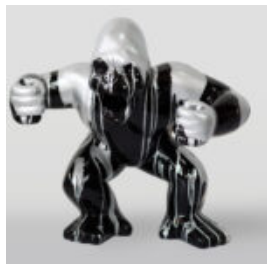

CZARNY GORYL L - SREBRNY TRASH

Numer artykułu:
G1-3-1

Opis produktu:
Czarny goryl L - srebrny...