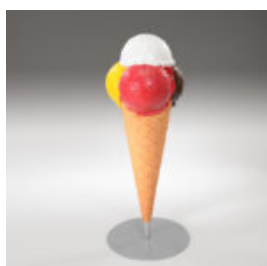

FIGURA REKLAMOWA 3D, LODY GAŁKOWE MAŁE

Numer artykułu:
F118

Opis produktu:
Małe reklamowe lody gałkowe.
...