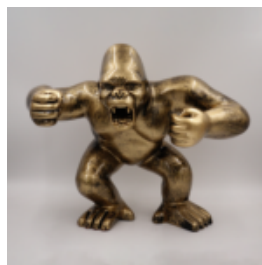

## GORYL TONO XS - PATYNA

Numer artykułu:  
G1-7-1

Opis produktu:  
Goryl Tono XS - Patyna

Materiał:  
Żywica...