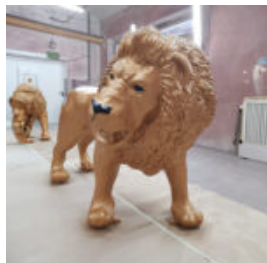

FIGURA DEKORACYJNA, LEW NATURALNEJ WIELKOŚCI

Opis produktu:

Figura dekoracyjna, lew naturalnej wielkości.

Materiał:
Laminat szklany...