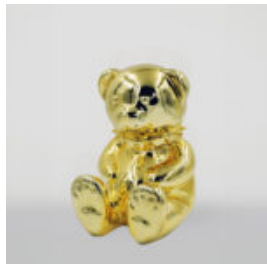

MIŚ H-31 CM Z OBROŻĄ Z KOLCAMI WERSJA ŻŁOTA

Numer artykułu:
M2-3-15

Opis produktu:
Miś 31cm z obrożą z kolcami chrom w
kolorze...