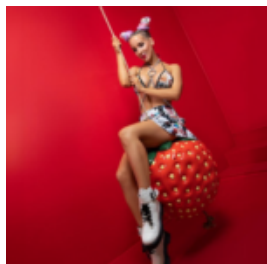

FIGURA DEKORACYJNA / REKLAMOWA - DUŻA TRUSKAWKA

Opis produktu:

Figura truskawki reklamowe.

Materiał:
Odlew...