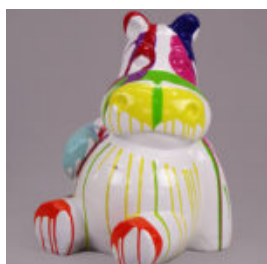

HIPPO 40CM - BIAŁY TRASH

Numer artykułu:
S50

Opis produktu:
Hippo 40cm - biały trash

Materiał:
Żywica...