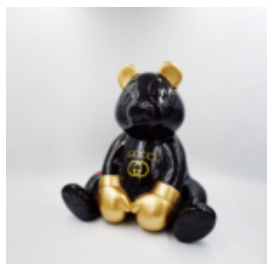

PANDA G

Numer artykułu:
Panda G

Opis produktu:
Panda G

Materiał:
Żywica poliestrowa - ...