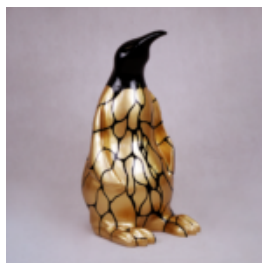

## HIPPO 40CM - JEDEN KOLOR

Numer artykułu:  
S52

Opis produktu:  
Hippo 40cm - Jeden kolor

Materiał:  
Żywica...