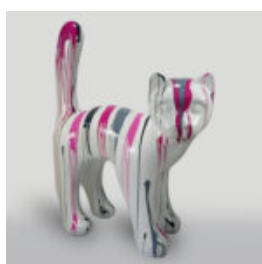

DUŻY KOT TRASH RÓŻOWY

Numer artykułu:
C094XLS TRASH

Opis produktu:
Duży kot w wersji różowego...