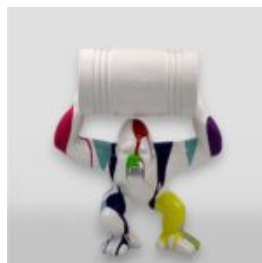

GORYL TONO XS - BIAŁY TRASH

Numer artykułu:
G1-7-3

Opis produktu:
Goryl Tono XS - Biały Trash

Materiał:
Żywica...