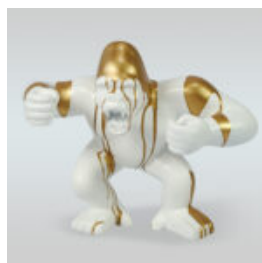

BIAŁY GORYL XS - ZŁOTY TRASH

Numer artykułu:
G1-4-1

Opis produktu:
Goryl XS - biało złoty...