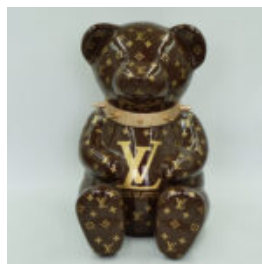

MIŚ MONOGRAM H-45CM

Numer artykułu:
M2-4-6

Opis produktu:
Miś - monogram

Materiał: Żywica poliestrowa...