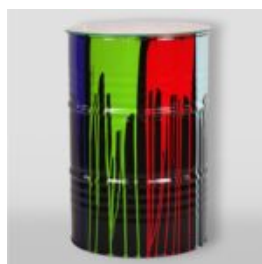

BECZKA - CZARNY TRASH

Numer artykułu:
B3-1-2

Opis produktu:
Beczka - czarny...