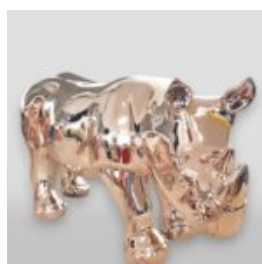

## DUŻA MAKIETA GASTRONOMICZNA - GOFR Z OWOCAMI

Numer artykułu:  
F108a

Opis produktu:  
Gastronomiczna makieta gofra z...

## OWCA NATURALNEJ WIELKOŚCI, WERSJA CHROMOWANA

Numer artykułu:  
SHP lifesize.

Opis produktu:  
Figura owcy naturalnej...