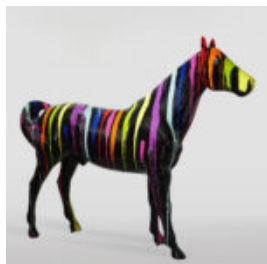

KOLOROWA STATUA KOŃ NATURALNEJ WIELKOŚCI CZARNY TRASH

Numer artykułu:
F039tr

Opis produktu:
Kolorowa statua konia naturalnej wielkości -
czarny...