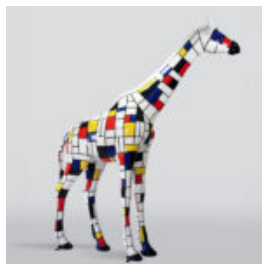

DUŻA FIGURA ŻYRAFA NATURALNEJ WIELKOŚCI - MONDRIAN

Numer artykułu:
F041 - Mondrian

Opis produktu:

Duża figura żyrafa naturalnej...