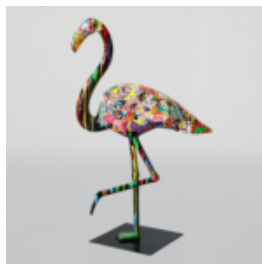

FIGURA DEKORACYJNA FLAMING 3D - POP ART

Numer artykułu:
F2-1-2

Opis produktu:
Figura dekoracyjna flaming - pop art
W komplecie...