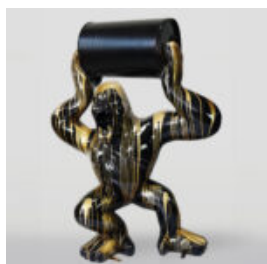

DUŻY GORYL FIGURA Z BECZKĄ ŻŁOTY TRASH

Numer artykułu:
G1-5-3

Opis produktu:
Duży czarny goryl w wersji złoty trash figura
z...