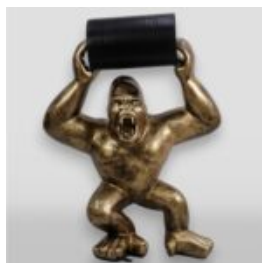

GORYL TONO XL - PATYNA

Numer artykułu:
G1-6-2

Opis produktu:
Goryl Tono XL - Patyna

Materiał:
Laminat...