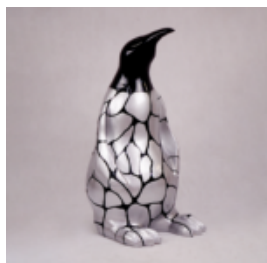

PINGWIN 100 CM - SREBRNE ŁATY

Numer artykułu:
P3-1-4

Opis produktu:
Pingwin 100 cm - srebrne...