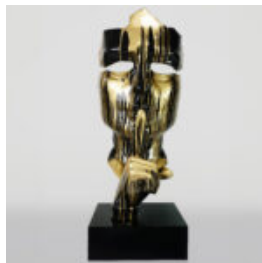

DUŻA MASKA NA PODSTAWIE - CZARNA - TRASH ŻŁOTY

Numer artykułu:
M3-1-3

Opis produktu:
Duża maska na podstawie - trash...