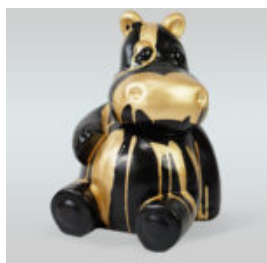

CZARNY HIPPO 40CM - ZŁOTY TRASH

Numer artykułu:
S87

Opis produktu:
Hippo 40cm - czarno złoty trash

Materiał:
Żywica...