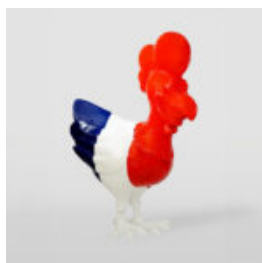

DUŻA FIGURA DEKORACYJNA KOGUTA W TRZECH KOLORACH H- 190CM

Numer artykułu:

Opis produktu:
Duża figura dekoracyjna koguta w kolorze niebieskim,...