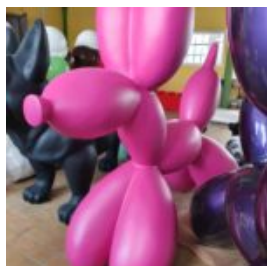

BALONOWY PIES DUŻA FIGURA DEKORACYJNA

Numer artykułu:
B2-1-4

Opis produktu:
Balonowy pies duża figura...