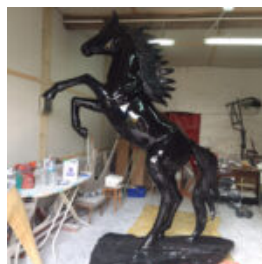

Numer artykułu:
F106

Opis produktu:
Reklamowa makieta lodu amerykańskiego
/...

FIGURA DEKORACYJNA WIERZGAJĄCY KOŃ

Numer artykułu:
Wierzgający koń.

Opis produktu:
Figura wierzgającego konia z laminatu...

REKLAMOWY LÓD GAŁKOWY Z BITĄ ŚMIETANĄ