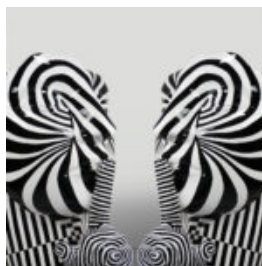

MASKA Z PALCEM - HYPNOSIS

Numer artykułu:
M3-2-2

Opis produktu:
Maska z palcem - Hypnosis. Ręcznie malowana...