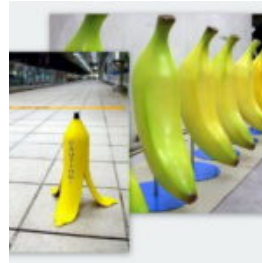

Numer artykułu:
B1-C198xl

Opis produktu:
Duża figura pies rasy bokser
Wykończenie: 1...

FIGURA 3D BANAN REKLAMOWY I DEKORACYJNY

Opis produktu:

Banan na podstawie

Materiał:
Żywica poliestrowa...

DUŻA FIGURA 3D, JEDNOKOLOROWA ŻYRAFA