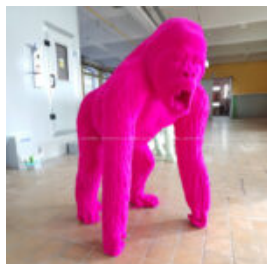

Opis produktu:
Stojak na wafle do lodów...

STOJAK NA WAFLE DO LODÓW

Numer artykułu:
F115

Opis produktu:
Stojak na wafle do lodów

Materiał:
Odlew...

DUŻA FIGURA FLOKOWANA GORYL 3D

Numer artykułu:

G1-13-1