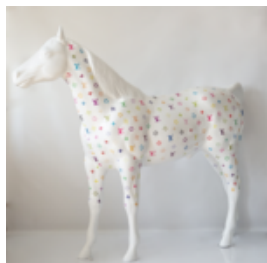

Opis produktu:

Duża figura żyrafa naturalnej...

FIGURA PANTERA W PATYNIIE NATURALNYCH WYMIARÓW

Numer artykułu:
P2-1-4

Opis produktu:
Pantera stojąca naturalnych wymiarów -...

DUŻA FIGURA KROCZĄCEGO ŻÓŁWIA

Numer artykułu:
Z2-2-1

Opis produktu:
Duża figura kroczącego żółwia

H- 63cm...

DUŻA FIGURA PIES BOKSER - MONOGRAM

Numer artykułu:
B1-C198xl

Opis produktu:
Duża figura pies bokser -...

KOŃ NATURALNEJ WIELKOŚCI - MONOGRAM

Numer artykułu:
P74