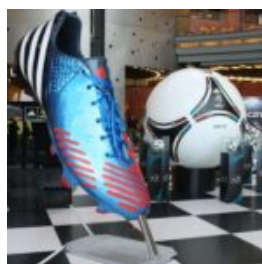

DUŻA REKLAMA, MAKIETA BUTA ADIDAS PREDATOR LETHAL ZONES

Opis produktu:

Buty Adidas Predator Lethal zones.

Materiał:

...