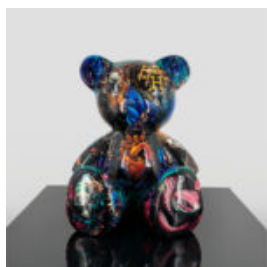

DUŻY KRASNAL "FUCK YOU" BIAŁY

Numer artykułu:
K2-1-3

Opis produktu:
Duży krasnal jednokolorowy "Fuck You" -...

PIES ŚREDNIA FIGURA BULDOGA Z KRAWATEM W OKULARACH - LOONEY TUNES

Numer artykułu:
B1-28-5

Opis produktu:
Figura psa z krawatem i okularami. Ręcznie...

MAŁY MIŚ SIEDZĄCY - MOTYW INDII

Numer artykułu:
M2-7-6

Opis produktu:
Figura małego misia siedzącego
wykonanego...

DUŻA ŻYRAFA 230CM WERSJA SMARTIE

Numer artykułu:
Figura żyrafy 230cm

Opis produktu:
Duża żyrafa 230cm ręcznie malowana...