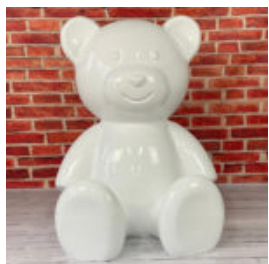

DUŻY GORYL Z BECZKĄ - LOONEY TUNES

Numer artykułu:
G1-5-4

Opis produktu:

Duży goryl z beczką - Looney...

DUŻY GORYL - POP ART

Numer artykułu:
G1-1-3

Opis produktu:
Duży goryl - pop art

Materiał:
Laminat szklany...

DUŻY GORYL - LOONEY TUNES

Numer artykułu:
G1-1-2

Opis produktu:
Duży goryl - Looney Tunes

Materiał:
Laminat...

DUŻY SIEDZĄCY MIŚ - KOLOR BIAŁY

Numer artykułu:
M2-5-2

Opis produktu:
Duży siedzący miś - kolor...