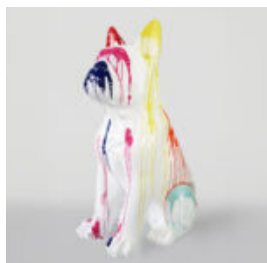

PIES DUŻA FIGURA BULLDOG FRANCUSKI „JUKI”- BIAŁY TRASH

Numer artykułu:
B1-2-2

Opis produktu:
Duża figura bulldog francuski „Juki”- biały...