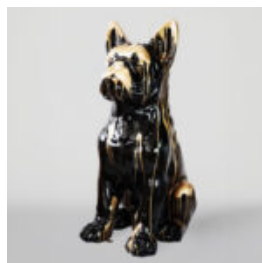

Numer artykułu:
B1-2-1

Opis produktu:
Duża figura bulldog francuski „Juki”- motyw...

PIES DUŻA FIGURA BULLDOG FRANCUSKI „JUKI”- BIAŁY TRASH

Numer artykułu:
B1-2-2

Opis produktu:
Duża figura bulldog francuski „Juki”- biały...

PIES DUŻA FIGURA BULLDOG FRANCUSKI „JUKI”- CZARNY/ ZŁOTY TRASH

Numer artykułu:
B1-2-3

Opis produktu:
Duża figura bulldog francuski „Juki”- czarny/...

DUŻA MASKA NA PODSTAWIE – W NIEBESKIE ŁATY

Numer artykułu:
M3-1-5

Opis produktu:
Duża maska na podstawie - Biała z niebieskimi...

PIES DUŻA FIGURA BULLDOG FRANCUSKI „JUKI”- WERSJA CZARNY MAT

Numer artykułu:
B1-4-3

Opis produktu:
Duża figura bulldoga Francuskiego „Juki” w wersji...