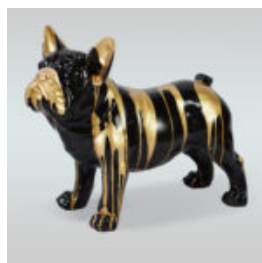

PIES JUKI L - STOJĄCY CZARNY TRASH

Numer artykułu:
B1-4-5

Opis produktu:
Juki L - stojący czarny...