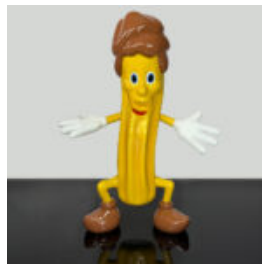

Opis produktu:

Duża figura - żyrafa w stylu klasycznym z
łatami...

FIGURA DEKORACYJNA 3D - JELEŃ DUŻY NATURALNA KOLORYSTYKA

Numer artykułu:
F006

Opis produktu:
Naturalnej wielkości Jeleń wykonany w
naturalnej...