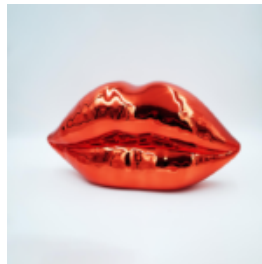

USTA CZERWONY CHROM

Numer artykułu:

U1-1-1

Opis produktu:

Usta czerwony chrom

Materiał:

Żywica...