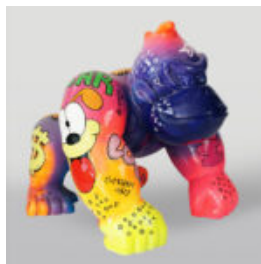

DONKEY KONG - MARYNARZ CZERWONY

Numer artykułu:
G1-14-1

Opis produktu:
Donkey Kong - marynarz w wersji...

PIES DUŻA FIGURA BULLDOGA Z KRAWATEM W OKULARACH - LOONEY TUNES

Numer artykułu:
B1-5-5

Opis produktu:
Duża figura bulldoga z krawatem w okularach,...

LEW STOJĄCY - PATYNA ŻŁOTA

Numer artykułu:
s93-2

Opis produktu:
Lew stojący - patyna
H- 125cm L -...

KROWA Z MOTYWEM PICASSO

Numer artykułu:
K1-1-2

Opis produktu:
Naturalnej wielkości krowa z motywem...

DONKEY KONG - KINGA