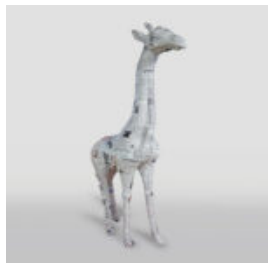

Opis produktu:

Figura truskawka mała

Materiał:
Odlew...

MAŁA FIGURA KACZKA DEKORACYJNA POP-ART

Numer artykułu:
GC214

Opis produktu:
Mała figura kaczka dekoracyjna pop-art.
Artystyczny...

DUŻA FIGURA - ŻYRAFA ZDOBIONA W STYLU POP-ART