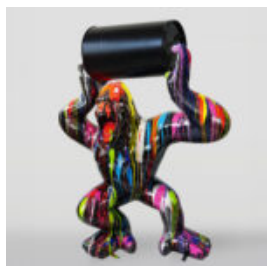

KAKTUS 180 CM - ZIELONA PERŁA MONOKOLOR

Numer artykułu:
K3-1-5

Opis produktu:
Kaktus 180 cm - perłowa...

DUŻA FIGURA DEKORACYJNA KOGUTA W TRZECH KOLORACH H- 190CM

Numer artykułu:

Opis produktu:
Duża figura dekoracyjna koguta w kolorze niebieskim,...