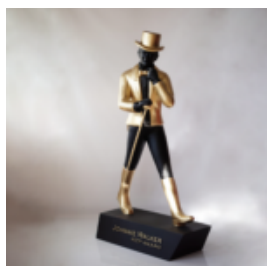

JOHNNIE WALKER - RED LABEL

Numer artykułu:

R01

Opis produktu:

Johnnie Walker - red label

Materiał:

Laminat...

JOHNNIE WALKER - KEEP WALKING