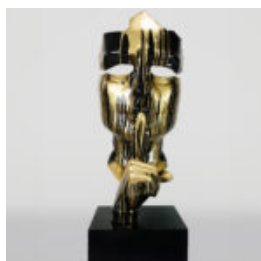

Numer artykułu:
Figura żyrafy 230cm

Opis produktu:
Duża żyrafa 230cm wersja...

DUŻA MASKA NA PODSTAWIE – BIAŁA

Numer artykułu:
M3-1-4

Opis produktu:
Duża maska na podstawie –...

DUŻA MASKA NA PODSTAWIE – CZARNA - TRASH ŻŁOTY