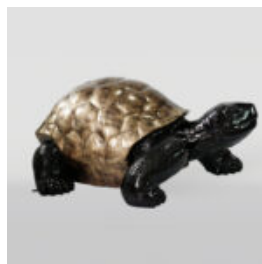

PIES DUŻA FIGURA BULLDOG FRANCUSKI „JUKI”- CZARNY/ ZŁOTY TRASH

Numer artykułu:
B1-2-3

Opis produktu:
Duża figura bulldog francuski „Juki”- czarny/...

DUŻA MASKA NA PODSTAWIE – W NIEBESKIE ŁATY

Numer artykułu:
M3-1-5

Opis produktu:
Duża maska na podstawie - Biała z niebieskimi...

PIES DUŻA FIGURA BULLDOG FRANCUSKI „JUKI”- WERSJA CZARNY MAT

Numer artykułu:
B1-4-3

Opis produktu:
Duża figura bulldoga Francuskiego „Juki” w wersji...

DUŻY GORYL FIGURA Z BECZKĄ CZARNY TRASH

Numer artykułu:
G1-5-2

Opis produktu:
Duży złoty czarny goryl w wersji czarny trash...

DUŻA FIGURA KROCZĄCEGO ŻÓŁWIA - PATYNA ZŁOTA

Numer artykułu:
Z2-2-2

Opis produktu:
Duża figura kroczonego żółwia - patyna...