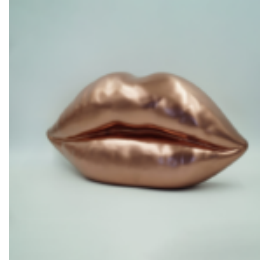

USTA W KOLORZE RÓŻOWEGO ŻŁOTA

Numer artykułu:
U1-1-9

Opis produktu:
Usta w kolorze różowego...