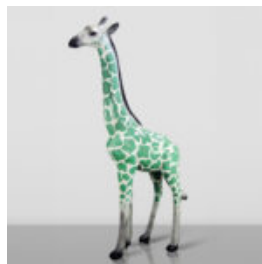

FIGURY REKLAMOWE

DUŻA FIGURA ŻYRAFA GEOMETRYCZNA Z LAMINATU - ZŁOTO/CZARNA

Numer artykułu:
S39

Opis produktu:
Duża figura żyrafa geometryczna z laminatu
-...

ŻYRAFA W ZIELONE ŁATY - DUŻA FIGURA 3D

Numer artykułu:
GF062

Opis produktu:

Duża figura - żyrafa w stylu klasycznym z
łatami...

FIGURA DEKORACYJNA 3D - JELEŃ DUŻY NATURALNA KOLORYSTYKA

Numer artykułu:
F006

Opis produktu:
Naturalnej wielkości Jeleń wykonany w
naturalnej...