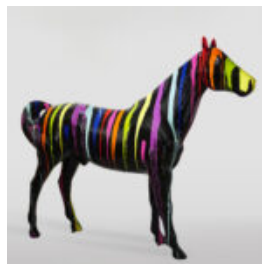

Opis produktu:
Naturalny tygrys stojący -...

DUŻA FIGURA DEKORACYJNA ŚLIMAK - SMARTIE

Numer artykułu:
S1-1-2

Opis produktu:
Duża Figura Dekoracyjna Ślimak -...

PANTERA STOJĄCA NATURALNYCH WYMIARÓW - MALOWANIE MAT MORO

Numer artykułu:
P2-1-2

Opis produktu:
Pantera stojąca naturalnych wymiarów - Moro,...

MIŚ H-31 CM Z OBROŻĄ Z KOLCAMI MOTYW TYGRYSA

Numer artykułu:
M2-3-18

Opis produktu:
Miś 31cm z obrożą z kolcami w srebrze i trashu...