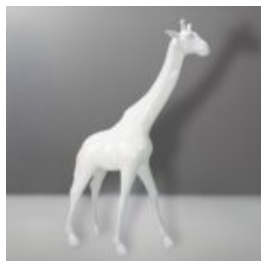

Numer artykułu:
G1-14-5

Opis produktu:
Donkey Kong - Kinga z motywem Garfielda i...

DUŻA PUSZKA RED BULL – KINGA

Numer artykułu:
P1-3-2

Opis produktu:
Duża Puszka Red bull –...

DUŻA ŻYRAFA 230CM WERSJA BIAŁA