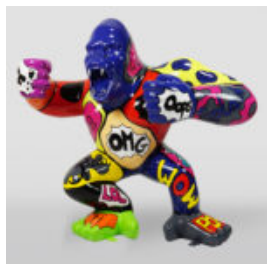

GORYL XXL 180CM WERSJA POP-ART - KOMIKS

Numer artykułu:
G1-1-1

Opis produktu:
Duży goryl XXL malowany ręcznie w wersji Pop-Art -...