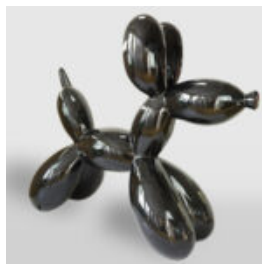

KAKTUS 180 CM - ZIELONA PERŁA MONOKOLOR

Numer artykułu:
K3-1-5

Opis produktu:
Kaktus 180 cm - perłowa...

DUŻA FIGURA DEKORACYJNA KOGUTA W TRZECH KOLORACH H- 190CM

Numer artykułu:

Opis produktu:
Duża figura dekoracyjna koguta w kolorze niebieskim,...

DUŻA FIGURA LALKI W PASKI

Numer artykułu:
Lalka w paski

Opis produktu:

Duża figura lalki ręcznie malowanej w...

DUŻA FIGURA HULK

Numer artykułu:
Hulk

Opis produktu:
Duża Figura Hulk'a na podstawie ze...

BALONOWY PIES DUŻA FIGURA DEKORACYJNA - BIAŁY TRASH

Numer artykułu:
B2-1-7

Opis produktu:
Balonowy pies duża czarna figura dekoracyjna w...

BALONOWY PIES DUŻA FIGURA DEKORACYJNA - CZARNY

Numer artykułu:
B2-1-6

Opis produktu:
Balonowy pies duża czarna figura...