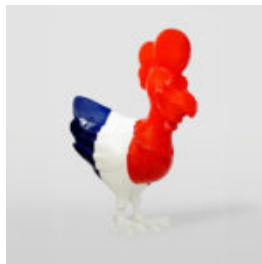

MAŁY MIŚ SIEDZĄCY - MOTYW INDII

Numer artykułu:
M2-7-6

Opis produktu:
Figura małego misia siedzącego
wykonanego...

DUŻA ŻYRAFA 230CM WERSJA SMARTIE

Numer artykułu:
Figura żyrafy 230cm

Opis produktu:
Duża żyrafa 230cm ręcznie malowana...

KAKTUS 180 CM - RÓŻOWY

Numer artykułu:
K3-1-7

Opis produktu:
Kaktus 180 cm - różowy

Materiał:
Laminat...

KAKTUS 180 CM - CZERWONY

Numer artykułu:
K3-1-6

Opis produktu:
Kaktus 180 cm - czerwony

Materiał:
Laminat...

KAKTUS 180 CM - ZIELONA PERŁA MONOKOLOR

Numer artykułu:
K3-1-5

Opis produktu:
Kaktus 180 cm - perłowa...

DUŻA FIGURA DEKORACYJNA KOGUTA W TRZECH KOLORACH H- 190CM

Numer artykułu:

Opis produktu:
Duża figura dekoracyjna koguta w kolorze niebieskim,...