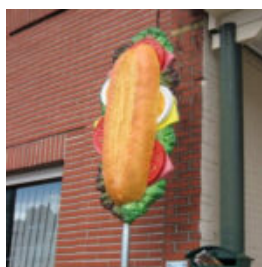

Numer artykułu:
CCbottle250cm

Opis produktu:
Duża reklamowa butelka...

DUŻA MAKIETA GASTRONOMICZNA - GOFRA Z OWOCAMI

Numer artykułu:
F108a

Opis produktu:
Gastronomiczna makieta gofra z...

REKLAMOWA FIGURA, KANAPKA / SANDWICZ