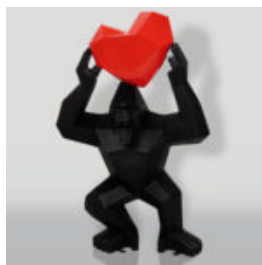

GORYL TONO KWADRAT XL - SERCE

Numer artykułu:
G1-11-6

Opis produktu:
Goryl Tono kwadrat XL - Matowy czarny z
czerwonym,...