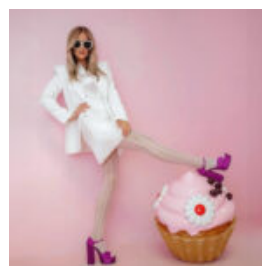

REKLAMOWA FIGURA 3D - BABECZKA / CUPCAKE

Opis produktu:

Reklamowa figura 3D - babeczka / cupcake

Materiał:
laminat szklany...