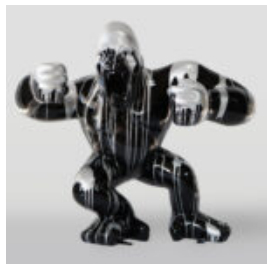

CZARNY GORYL XL - SREBRNY TRASH

Numer artykułu:
G1-2-1

Opis produktu:
Czarny goryl XL - srebrny...