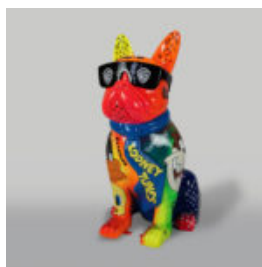

Materiał:
Laminat...

DUŻY KRASNAL "FUCK YOU" CZERWONY

Numer artykułu:
K2-1-5

Opis produktu:
Duży krasnal jednokolorowy "Fuck You" -...

DUŻY KRASNAL "FUCK YOU" ZIELONY

Numer artykułu:
K2-1-4

Opis produktu:
Duży krasnal jednokolorowy "Fuck You" -...

DUŻY KRASNAL "FUCK YOU" BIAŁY

Numer artykułu:
K2-1-3

Opis produktu:
Duży krasnal jednokolorowy "Fuck You" -...

PIES ŚREDNIA FIGURA BULDOGA Z KRAWATEM W OKULARACH - LOONEY TUNES

Numer artykułu:
B1-28-5

Opis produktu:
Figura psa z krawatem i okularami. Ręcznie...