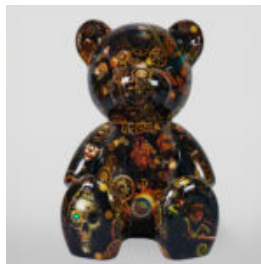

FIGURA 3D REALISTYCZNYCH ROZMIARÓW PANTERA W NIEBIESKIE ŁATY

Numer artykułu:
P2-1-3

Opis produktu:
Pantera stojąca naturalnych wymiarów - niebieskie...

DUŻY BALONOWY PIES - SREBRNY CHROM

Numer artykułu:
B2-1-5

Opis produktu:
Duży balonowy pies - srebrny...

DUŻA FIGURA KROCZĄCEGO ŻÓŁWIA - TRASH

Numer artykułu:
Z2-2-3

Opis produktu:
Duża figura kroczącego żółwia - Trash

H-...

DUŻY SIEDZĄCY MIŚ - MOTYW INDUSTRIAL

Numer artykułu:
M2-5-5

Opis produktu:
Duży siedzący miś z motywem industrialnym,...

MIŚ STOJĄCY LOONEY TUNES

Numer artykułu:
M2-2-1

Opis produktu:
Miś Stojący – motyw Looney Tunes, ręcznie...

DUŻA FIGURA KOBIETY

Numer artykułu:
Kobieta Love