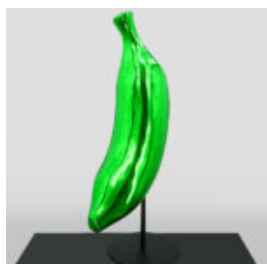

FIGURA RYBA XL MEXICO

Numer artykułu:
R1-1-6

Opis produktu:
Ryba XL wykonana techniką oklejania folią...

EKSKLUZYWNA FIGURA BULLDOG AVELLA - LAMBORGHINI

Numer artykułu:
B1-12-28

Opis produktu:
Pies bulldog avella całkowicie oklejona w
motyw...

WYJĄTKOWA FIGURA 3D DUŻE CZERWONE USTA

Numer artykułu:
RedLips

Opis produktu:
Duża figura czerwone usta na...

FIGURA 3D CHROMOWANY BANAN

Numer artykułu:
Banan Chrom

Opis produktu:
Luksusowa Figura Banana Wykonanego
Metodą...

FIGURA 3D ZŁOTA PANTERA - METALICZNE ZŁOTO

Numer artykułu:
P2-1-12

Opis produktu:
Pantera stojąca naturalnych wymiarów - w
kolorze...

DUŻA ARTYSTYCZNA FIGURA 3D MASKA CISZY - CZERWONE USTA

Numer artykułu:
M3-1-10