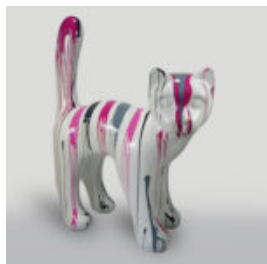

Numer artykułu:
B2-1-7

Opis produktu:
Balonowy pies duża czarna figura dekoracyjna w...

BALONOWY PIES DUŻA FIGURA DEKORACYJNA - CZARNY

Numer artykułu:
B2-1-6

Opis produktu:
Balonowy pies duża czarna figura...

DUŻY GORYL BLACK TRASH

Numer artykułu:
G1-1-5

Opis produktu:
Duża figura Goryla w wersji czarny...

DUŻA FIGURA ŻYRAFA NATURALNEJ WIELKOŚCI - PASKI

Numer artykułu:
F041 - PASY

Opis produktu:
Duża figura żyrafa naturalnej wielkości w...