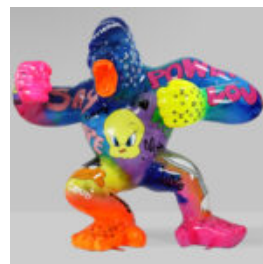

DUŻY BALONOWY PIES - LOONEY TUNES

Numer artykułu:
B2-1-1

Opis produktu:
Duży balonowy pies - Looney...

PIES BULLDOG Z CZAPKA - SREBRNA PATYNA

Numer artykułu:
B1-1-6

Opis produktu:
Bulldog z czapka - Srebrna...

DUŻY GORYL Z BECZKĄ - LOONEY TUNES

Numer artykułu:
G1-5-4

Opis produktu:

Duży goryl z beczką - Looney...

DUŻY GORYL - POP ART

Numer artykułu:
G1-1-3

Opis produktu:
Duży goryl - pop art

Materiał:
Laminat szklany...

DUŻY GORYL - LOONEY TUNES

Numer artykułu:
G1-1-2

Opis produktu:
Duży goryl - Looney Tunes

Materiał:
Laminat...

DUŻY SIEDZĄCY MIŚ - KOLOR BIAŁY

Numer artykułu:
M2-5-2

Opis produktu:
Duży siedzący miś - kolor...