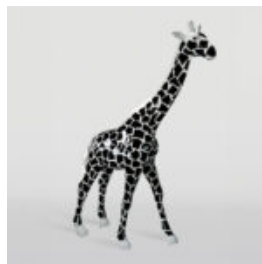

DUŻA MASKA NA PODSTAWIE – PATYNA ŻŁOTA

Numer artykułu:
M3-1-1

Opis produktu:
Duża maska na podstawie - patyna...

GORYL XXL 180CM WERSJA POP-ART - KOMIKS

Numer artykułu:
G1-1-1

Opis produktu:
Duży goryl XXL malowany ręcznie w wersji Pop-Art -...

DUŻA ŻYRAFA 230CM WERSJA ŁATY

Numer artykułu:
Figura żyrafy 230cm

Opis produktu:
Duża żyrafa 230cm wersja biała w...

DUŻA ŻYRAFA 230CM WERSJA RÓŻOWA

Numer artykułu:
Figura żyrafy 230cm

Opis produktu:
Duża żyrafa 230cm wersja...