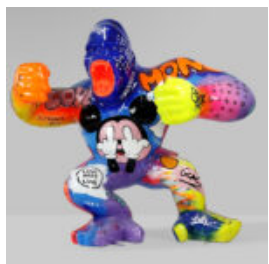

DUŻY SIEDZĄCY MIŚ - LOONEY TUNES

Numer artykułu:
M2-5-3

Opis produktu:
Duży siedzący miś - Looney Tunes

Materiał:...

DUŻY KRASNAŁ „FUCK YOU” - LOONEY TUNES

Numer artykułu:
K2-1-2

Opis produktu:
Duży Krasnał „Fuck You” - Looney...

DUŻY BALONOWY PIES - LOONEY TUNES

Numer artykułu:
B2-1-1

Opis produktu:
Duży balonowy pies - Looney...

PIES BULLDOG Z CZAPKA - SREBRNA PATYNA

Numer artykułu:
B1-1-6

Opis produktu:
Bulldog z czapka - Srebrna...

DUŻY GORYL Z BECZKĄ - LOONEY TUNES

Numer artykułu:
G1-5-4

Opis produktu:

Duży goryl z beczką - Looney...

DUŻY GORYL - POP ART

Numer artykułu:
G1-1-3

Opis produktu:
Duży goryl - pop art

Materiał:
Laminat szklany...