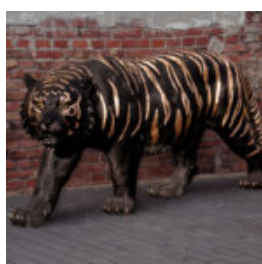

CZARNY TYGRYS STOJĄCY - ŻŁOTY TRASH

Numer artykułu:
S94

Opis produktu:
Czarny tygrys stojący - złoty...