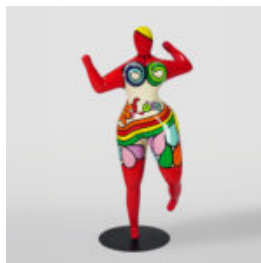

Opis produktu:
Duży balonowy pies - srebrny...

DUŻA FIGURA KROCZĄCEGO ŻÓŁWIA - TRASH

Numer artykułu:
Z2-2-3

Opis produktu:
Duża figura kroczącego żółwia - Trash

H-...

DUŻY SIEDZĄCY MIŚ - MOTYW INDUSTRIAL

Numer artykułu:
M2-5-5

Opis produktu:
Duży siedzący miś z motywem industrialnym,...

MIŚ STOJĄCY LOONEY TUNES

Numer artykułu:
M2-2-1

Opis produktu:
Miś Stojący – motyw Looney Tunes, ręcznie...

DUŻA FIGURA KOBIETY

Numer artykułu:
Kobieta Love