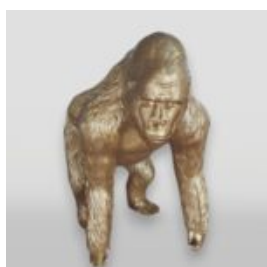

Numer artykułu:
ArtiPig

Opis produktu:
Duża artystyczna makieta świni...

DUŻA MAKIETA GOFRA Z UCHWYTEM DO ŚCIANY

Numer artykułu:
F108w

Opis produktu:
Gastronomiczna makieta gofra 3D,...

FIGURA REKLAMOWA LODA GAŁKOWEGO - GELATO

Numer artykułu:
F113

Opis produktu:
Figura reklamowa loda GELATO

...

FIGURA DEKORACYJNA DUŻA MAŁPA / GORYL

Numer artykułu:
G1-13-2

Opis produktu:
Figura dekoracyjna duża Małpa / Goryl -...

WIELKA BUTELKA COCA-COLA - REKLAMOWA FIGURA 3D