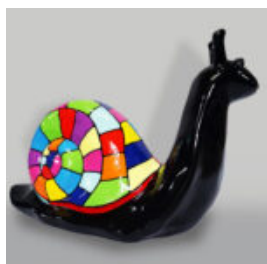

FIGURA PANTERA STOJĄCA NATURALNYCH WYMIARÓW - NATURALNE WYKOŃCZENIE

Numer artykułu:
P2-1-1

Opis produktu:
Pantera stojąca naturalnych wymiarów - Naturalne...

DUŻA FIGURA KROWY - JEDNOKOLOROWA

Numer artykułu:
K1-1-1

Opis produktu:
Krowa gładka naturalnej wielkości.

Możliwość...

DUŻA PUSZKA RED BULL - USTA

Numer artykułu:
P1-3-3

Opis produktu:
Duża Puszka Red bull -...

NATURALNY TYGRYS STOJĄCY - SZARY

Numer artykułu:
S94

Opis produktu:
Naturalny tygrys stojący -...

DUŻA FIGURA DEKORACYJNA ŚLIMAK - SMARTIE

Numer artykułu:
S1-1-2

Opis produktu:
Duża Figura Dekoracyjna Ślimak -...

PANTERA STOJĄCA NATURALNYCH WYMIARÓW - MALOWANIE MAT MORO