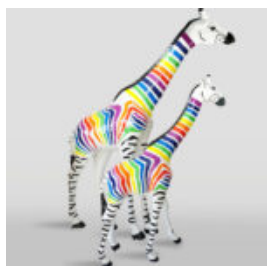

FIGURA 3D ZŁOTA PANTERA - METALICZNE ZŁOTO

Numer artykułu:
P2-1-12

Opis produktu:
Pantera stojąca naturalnych wymiarów - w
kolorze...

DUŻA ARTYSTYCZNA FIGURA 3D MASKA CISZY - CZERWONE USTA

Numer artykułu:
M3-1-10

Opis produktu:
Duża maska na podstawie - Czarna z Ustami
w...

ZEBRA - NATURALNEJ WIELKOŚCI FIGURA

Numer artykułu:
NaturalnaZebra

Opis produktu:
Zebra figura 3D naturalnej...

DUŻA FIGURA ŻYRAFA NATURALNEJ WIELKOŚCI - KOLOROWA ZEBRA