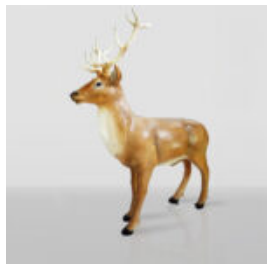

Opis produktu:

Duża figura - żyrafa w stylu klasycznym z
łatami...

FIGURA DEKORACYJNA 3D - JELEŃ DUŻY NATURALNA KOLORYSTYKA

Numer artykułu:
F006

Opis produktu:
Naturalnej wielkości Jeleń wykonany w
naturalnej...