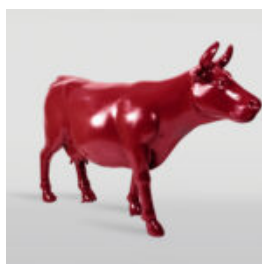

MIŚ SIEDZĄCY NA PODUSZCIE PORSCHE

Numer artykułu:
M2-6-2

Opis produktu:
Miś z okularami siedzący na poduszce z motywem...

MIŚ SIEDZĄCY NA PODUSZCIE

Numer artykułu:
M2-6-1

Opis produktu:
Miś z okularami siedzący na poduszce. Ręcznie...

SPRAY W MOTYWIE GRAFFITI

Numer artykułu:
S3-1-2

Opis produktu:
Duży spray oklejany motywem graffiti. Lakierowany z...

SPRAY W MOTYWIE LOONEY TUNES

Numer artykułu:
S3-1-1

Opis produktu:
Duży spray malowany techniką sprayów w motywie...

FIGURA PANTERA STOJĄCA NATURALNYCH WYMIARÓW - NATURALNE WYKOŃCZENIE

Numer artykułu:
P2-1-1

Opis produktu:
Pantera stojąca naturalnych wymiarów - Naturalne...

DUŻA FIGURA KROWY - JEDNOKOLOROWA

Numer artykułu:
K1-1-1