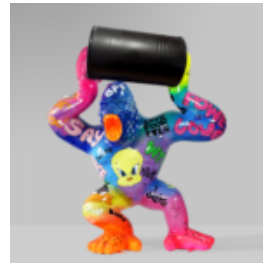

DUŻY BALONOWY PIES - LOONEY TUNES

Numer artykułu:
B2-1-1

Opis produktu:
Duży balonowy pies - Looney...

PIES BULLDOG Z CZAPKA - SREBRNA PATYNA

Numer artykułu:
B1-1-6

Opis produktu:
Bulldog z czapka - Srebrna...

DUŻY GORYL Z BECZKĄ - LOONEY TUNES

Numer artykułu:
G1-5-4

Opis produktu:

Duży goryl z beczką - Looney...

DUŻY GORYL - POP ART

Numer artykułu:
G1-1-3

Opis produktu:
Duży goryl - pop art

Materiał:
Laminat szklany...