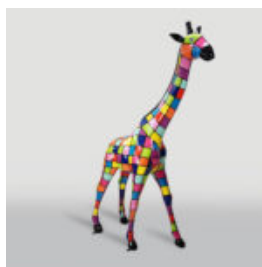

DUŻY KRASNAL "FUCK YOU" BIAŁY

Numer artykułu:
K2-1-3

Opis produktu:
Duży krasnal jednokolorowy "Fuck You" -...

PIES ŚREDNIA FIGURA BULDOGA Z KRAWATEM W OKULARACH - LOONEY TUNES

Numer artykułu:
B1-28-5

Opis produktu:
Figura psa z krawatem i okularami. Ręcznie...

MAŁY MIŚ SIEDZĄCY - MOTYW INDII

Numer artykułu:
M2-7-6

Opis produktu:
Figura małego misia siedzącego
wykonanego...

DUŻA ŻYRAFA 230CM WERSJA SMARTIE

Numer artykułu:
Figura żyrafy 230cm

Opis produktu:
Duża żyrafa 230cm ręcznie malowana...