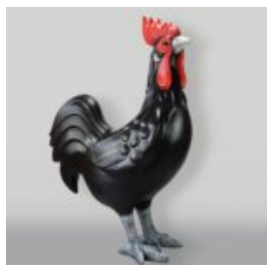

Opis produktu:
Duża maska na podstawie - Czarna z Ustami
w...

ZEBRA - NATURALNEJ WIELKOŚCI FIGURA

Numer artykułu:
NaturalnaZebra

Opis produktu:
Zebra figura 3D naturalnej...

DUŻA FIGURA ŻYRAFA NATURALNEJ WIELKOŚCI - KOLOROWA ZEBRA

Numer artykułu:
F041 - Zebra

Opis produktu:
Duża figura naturalnej wielkości żyrafy...

KRASNAL "FUCK YOU" GRANATOWY

Numer artykułu:
K2-1-6

Opis produktu:
Duży krasnal jednokolorowy "Fuck You" -...

DUŻA FIGURA KOGUTA - CZARNA