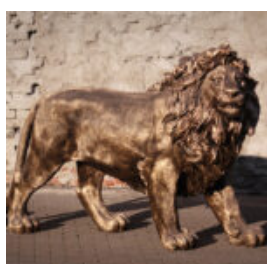

Numer artykułu:
P2-1-6

Opis produktu:
Czarna Pantera stojąca naturalnych wymiarów -...

LEW SIEDZĄCY - ŻŁOTA GRZYWA, MAŁOWANY

Numer artykułu:
S92

Opis produktu:
Lew siedzący - złota grzywa,...

LEW STOJĄCY - PATYNA