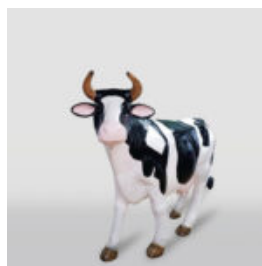

Numer artykułu:
F016b

Opis produktu:
Ławka z laminatu w kształcie krowy - kolorowe...

FIGURA KROWY - MAKIETA 3D NATURALNEJ WIELKOŚCI

Numer artykułu:
F018

Opis produktu:
Figura krowy - makieta naturalnej...

FIGURA DEKORACYJNA WIELBŁĄD NATURALNEJ WIELKOŚCI

Numer artykułu:
F053

Opis produktu:
Figura dekoracyjna wielbłąd...

MAŁY REKLAMOWY ŁÓD AMERYKAŃSKI / ŚWIDEREK

Numer artykułu:
F117

Opis produktu:
Mały reklamowy łód amerykański...