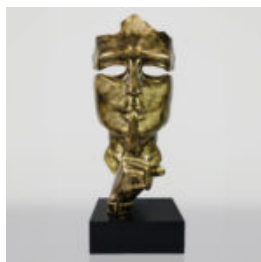

DUŻA MASKA NA PODSTAWIE – PATYNA ŻŁOTA

Numer artykułu:
M3-1-1

Opis produktu:
Duża maska na podstawie - patyna...

GORYL XXL 180CM WERSJA POP-ART - KOMIKS

Numer artykułu:
G1-1-1

Opis produktu:
Duży goryl XXL malowany ręcznie w wersji Pop-Art -...