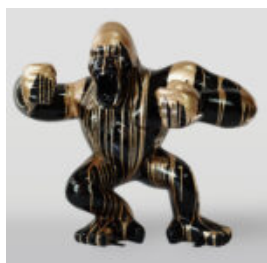

CZARNY GORYL XL - ZŁOTY TRASH

Numer artykułu:
G1-2-1

Opis produktu:
Czarny goryl XL - złoty...