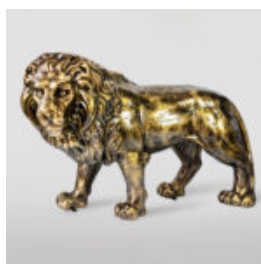

Numer artykułu:
F041 - czerwona

Opis produktu:

Duża figura żyrafa naturalnej...

DUŻA FIGURA ŻYRAFA NATURALNEJ WIELKOŚCI - SMARTIE

Numer artykułu:
F041 - smartie

Opis produktu:

Duża figura żyrafa naturalnej wielkości...

DONKEY KONG - MARYNARZ CZERWONY

Numer artykułu:
G1-14-1

Opis produktu:
Donkey Kong - marynarz w wersji...

PIES DUŻA FIGURA BULLDOGA Z KRAWATEM W OKULARACH - LOONEY TUNES

Numer artykułu:
B1-5-5

Opis produktu:
Duża figura bulldoga z krawatem w okularach,...