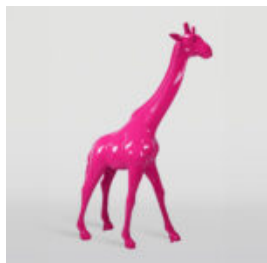

DUŻA MASKA NA PODSTAWIE – PATYNA ŻŁOTA

Numer artykułu:
M3-1-1

Opis produktu:
Duża maska na podstawie - patyna...

GORYL XXL 180CM WERSJA POP-ART - KOMIKS

Numer artykułu:
G1-1-1

Opis produktu:
Duży goryl XXL malowany ręcznie w wersji Pop-Art -...

DUŻA ŻYRAFA 230CM WERSJA ŁATY

Numer artykułu:
Figura żyrafy 230cm

Opis produktu:
Duża żyrafa 230cm wersja biała w...

DUŻA ŻYRAFA 230CM WERSJA RÓŻOWA

Numer artykułu:
Figura żyrafy 230cm

Opis produktu:
Duża żyrafa 230cm wersja...