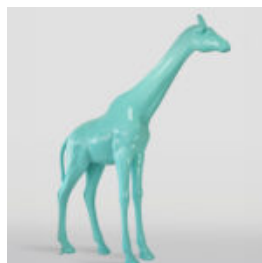

DUŻA ŻYRAFA 230CM WERSJA ŁATY

Numer artykułu:
Figura żyrafy 230cm

Opis produktu:
Duża żyrafa 230cm wersja biała w...

DUŻA ŻYRAFA 230CM WERSJA RÓŻOWA

Numer artykułu:
Figura żyrafy 230cm

Opis produktu:
Duża żyrafa 230cm wersja...

MASKA SAMOCHODOWA 911 - MOTYW 32

Numer artykułu:
Maska Samochodowa 911 - Motyw 32

Opis produktu:
Maska Samochodowa 911 - do...

DUŻA FIGURA KROCZĄCEGO ŻÓŁWIA - SMARTIES

Numer artykułu:
Turtle - smarties

Opis produktu:
Duża figura kroczącego żółwia -...

DUŻA FIGURA ŻYRAFA NATURALNEJ WIELKOŚCI - SELEDYN

Numer artykułu:
F041 - seledyn

Opis produktu:

Duża figura żyrafa naturalnej...

DONKEY KONG - CZARNY MAT

Numer artykułu:
G1-14-2

Opis produktu:
Donkey Kong - czarny mat