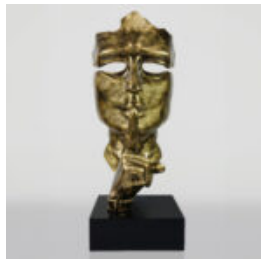

MIŚ H-31 CM Z OBROŻĄ Z KOLCAMI WERSJA CZERWONA

Numer artykułu:
M2-3-17

Opis produktu:
Miś 31cm z obrożą z kolcami chrom w
kolorze...

DUŻA MASKA NA PODSTAWIE – PATYNA ZŁOTA

Numer artykułu:
M3-1-1

Opis produktu:
Duża maska na podstawie - patyna...