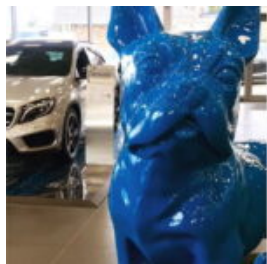

PIES DUŻA FIGURA BULLDOGA FRANCUSKIEGO, WERSJA JEDNOKOLOROWA

Numer artykułu:

B1-17-1 niebieski
F098

Opis produktu:
Duża figura buldoga...