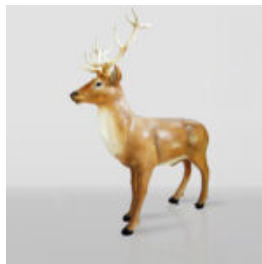

FIGURA DEKORACYJNA 3D - JELEŃ DUŻY NATURALNA KOLORYSTYKA

Numer artykułu:
F006

Opis produktu:
Naturalnej wielkości Jeleń wykonany w naturalnej...