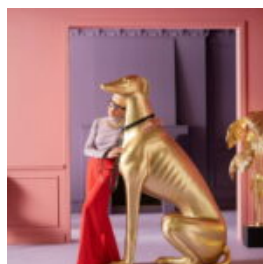

DUŻA FIGURA ŻŁOTY PIES GREYHOUND

Numer artykułu:
Greyhound XL

Opis produktu:
Duża figura 3D złoty...