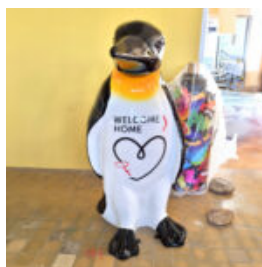

WIELKA DEKORACYJNA FIGURA PINGWINA Z LAMINATU

Numer artykułu:
F079L
Opis produktu:
Duża makieta pingwina z laminatu...