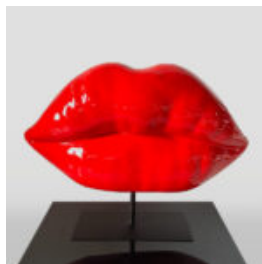

WYJĄTKOWA FIGURA 3D DUŻE CZERWONE USTA

Numer artykułu:
RedLips

Opis produktu:
Duża figura czerwone usta na...