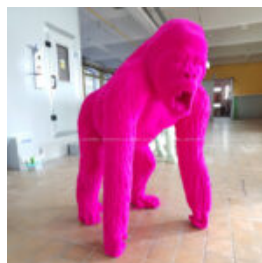

DUŻA FIGURA FLOKOWANA GORYL 3D

Numer artykułu:

G1-13-1

Opis produktu:

Duży goryl z laminatu...