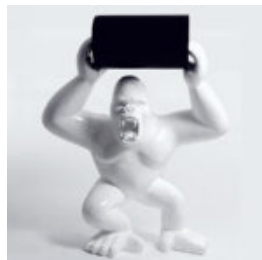

DUŻY GORYL FIGURA Z BECZKĄ

Numer artykułu:
G1-5-5

Opis produktu:
Duży goryl figura z beczką
Wykończenie: 1 kolor...