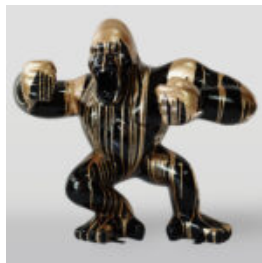

CZARNY GORYL XL - ŻŁOTY TRASH

Numer artykułu:
G1-2-1

Opis produktu:
Czarny goryl XL - złoty...