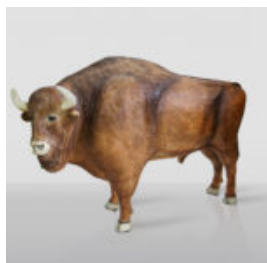

## DUŻA FIGURA PIES GREYHOUND - TRASH

Numer artykułu:  
Greyhound XL

Opis produktu:  
Duża figura pies greyhound wykonana w motywie...

## FIGURA DEKORACYJNA 3D - JELEŃ DUŻY NATURALNA KOLORYSTYKA

Numer artykułu:  
F006

Opis produktu:  
Naturalnej wielkości Jeleń wykonany w naturalnej...