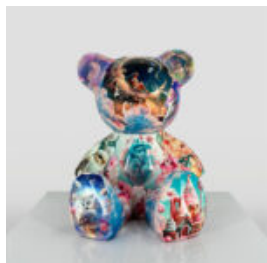

## MAŁY MIŚ SIEDZĄCY - MOTYW SWEET

Numer artykułu:  
M2-7-7

Opis produktu:  
Figura małego misia siedzącego wykonanego...