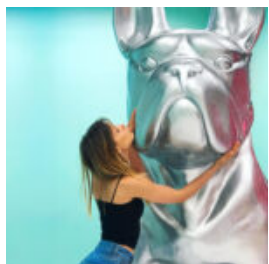

GIGANTYCZNY PIES BULLDOG SIEDZĄCY, JEDNOKOLOROWY

Numer artykułu:
C200sxl

Opis produktu:
Gigantyczny bulldog siedzący,...