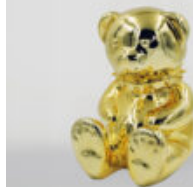

MIŚ H-31 CM Z OBROŻĄ Z KOLCAMI WERSJA ZŁOTA

Numer artykułu:
M2-3-15

Opis produktu:
Miś 31cm z obrożą z kolcami chrom w
kolorze...