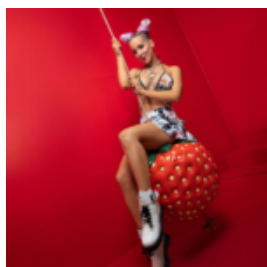

FIGURA DEKORACYJNA / REKLAMOWA - DUŻA TRUSKAWKA

Opis produktu:

Figura truskawki reklamowe.

Materiał:
Odlew...