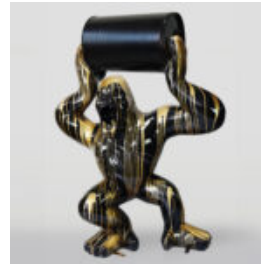

DUŻY GORYL FIGURA Z BECZKĄ ŻŁOTY TRASH

Numer artykułu:
G1-5-3

Opis produktu:
Duży czarny goryl w wersji złoty trash figura z...