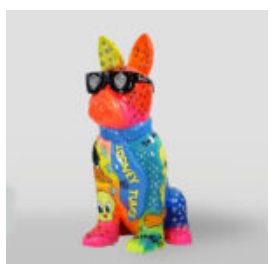

## PIES DUŻA FIGURA BULLDOGA Z KRAWATEM W OKULARACH – LOGO

Numer artykułu:  
B1-5-2

Opis produktu:  
Duża figura bulldoga z krawatem w okularach,...

## PIES DUŻA FIGURA BULLDOGA Z KRAWATEM W OKULARACH – NO.5

Numer artykułu:  
B1-5-3

Opis produktu:  
Duża figura bulldoga z krawatem w okularach,...

## PIES DUŻA FIGURA BULLDOGA Z KRAWATEM W OKULARACH – KINGA

Numer artykułu:  
B1-5-4

Opis produktu:  
Duża figura bulldoga z krawatem w okularach,...