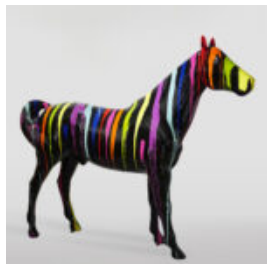

KOLOROWA STATUA KOŃ NATURALNEJ WIELKOŚCI CZARNY TRASH

Numer artykułu:
F039tr

Opis produktu:
Kolorowa statua konia naturalnej wielkości -
czarny...