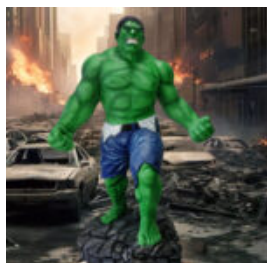

DUŻA FIGURA HULK

Numer artykułu:
Hulk

Opis produktu:
Duża Figura Hulk'a na podstawie ze...