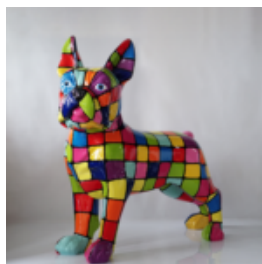

## PIES DUŻA FIGURA BULLDOGA FRANCUSKIEGO - CZERWONY

Numer artykułu:

B1-17-1 czerwony  
F098

Opis produktu:  
Duża figura buldoga...

## PIES DUŻA FIGURA BULLDOGA FRANCUSKIEGO - ŻÓŁTY

Numer artykułu:

B1-17-1 żółty  
F098

Opis produktu:  
Duża figura buldoga...