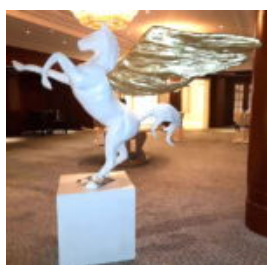

FIGURA DEKORACYJNA DUŻY PEGAZ NA PODSTAWIE

Numer artykułu:
Pegaz

Opis produktu:
Figura dekoracyjna Pegaz
...