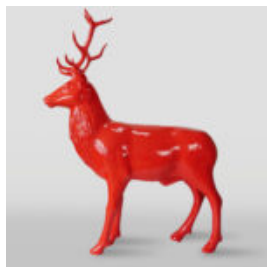

FIGURA DEKORACYJNA 3D - JELEŃ DUŻY

Numer artykułu:
F006
Opis produktu:
Naturalnej wielkości jeleni wykonany w jednym...