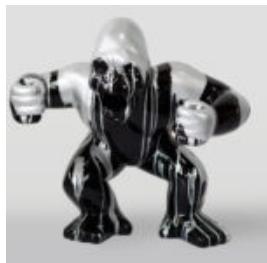

CZARNY GORYL L - SREBRNY TRASH

Numer artykułu:
G1-3-1

Opis produktu:
Czarny goryl L - srebrny...