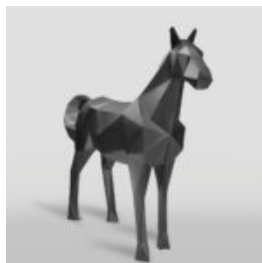

## FIGURA ARTYSTYCZNA DUŻY NOWOCZESNY LEW METALIK

Nazwa produktu:

Modern Lion.

Opis produktu:

Figura artystyczna, duży nowoczesny lew -...