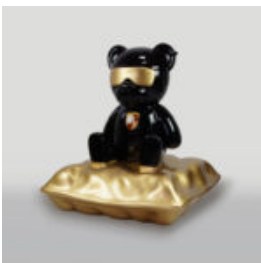

MIŚ SIEDZĄCY NA PODUSZCE PORSCHE

Numer artykułu:
M2-6-2

Opis produktu:
Miś z okularami siedzący na poduszce z motywem...