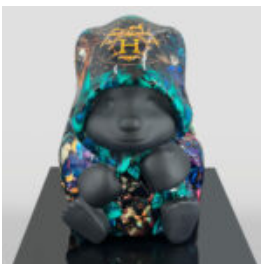

## DUŻY MIŚ SIEDZĄCY - MOTYW SWEET

Numer artykułu:  
M2-5-4

Opis produktu:  
Duży siedzący miś z motywem sweet, wytworzony...