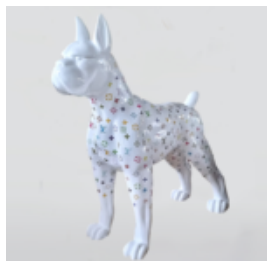

DUŻA FIGURA PIES BOKSER - MONOGRAM

Numer artykułu:
B1-C198xl

Opis produktu:
Duża figura pies bokser -...