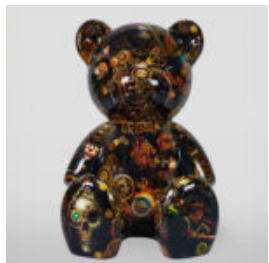

DUŻY SIEDZĄCY MIŚ - MOTYW INDUSTRIAL

Numer artykułu:
M2-5-5

Opis produktu:
Duży siedzący miś z motywem industrialnym,...