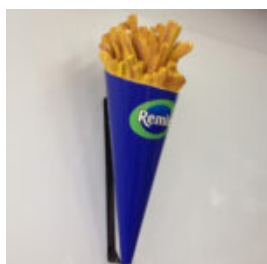

REKLAMOWE FRYTKI WISZĄCE Z UCHWYTEM

Numer artykułu:
Reklamowe frytki wiszące.

Opis produktu:
Figura reklamowa...