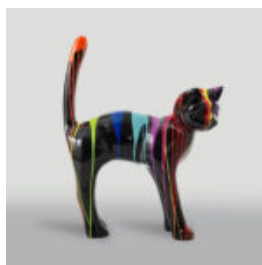

FIGURA DEKORACYJNA - KOT ŚREDNIEJ WIELKOŚCI

Numer artykułu:
C094m

Opis produktu:
Dekoracyjna figura kota średniej...