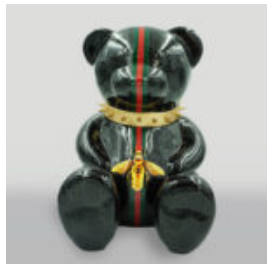

MIŚ G BLACK H-45CM

Numer artykułu:
M2-4-2

Opis produktu:
Miś G black

Materiał: Żywica poliestrowa -...