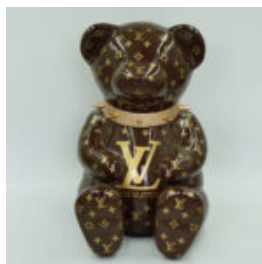

MIŚ MONOGRAM H-45CM

Numer artykułu:
M2-4-6

Opis produktu:
Miś - monogram

Materiał: Żywica poliestrowa...