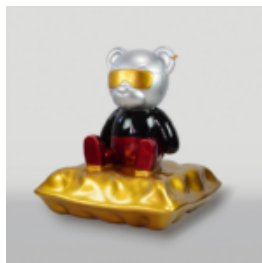

MIŚ SIEDZĄCY NA PODUSZCE

Numer artykułu:
M2-6-1

Opis produktu:
Miś z okularami siedzący na poduszce. Ręcznie...