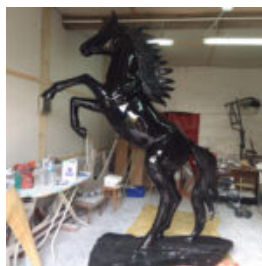

FIGURA DEKORACYJNA WIERZGAJĄCY KOŃ

Numer artykułu:
Wierzgający koń.

Opis produktu:
Figura wierzgającego konia z laminatu...