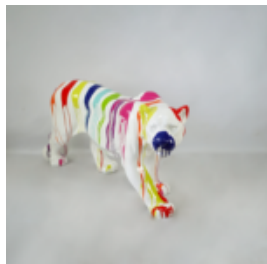

## PANTERA STOJĄCA NATURALNYCH WYMIARÓW - MALOWANIE MAT

Numer artykułu:  
P2-1-10

Opis produktu:  
Pantera stojąca naturalnych wymiarów -  
malowanie...