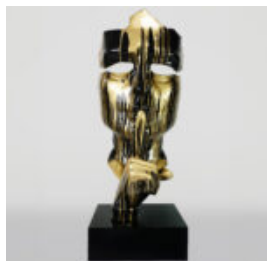

DUŻA MASKA NA PODSTAWIE – CZARNA - TRASH ŻŁOTY

Numer artykułu:
M3-1-3

Opis produktu:
Duża maska na podstawie - trash...