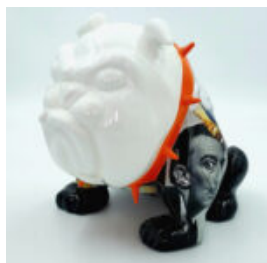

PIES BULLDOG AVELLA 55CM - LOUIS PARIS

Numer artykułu:
B1-12-3

Opis produktu:
Bulldog Avella oklejony wzorem Louis...

ŻÓŁW W KASKU - G

Numer artykułu:
Z2-1-8

Opis produktu:
Zółw w kasku - G

Materiał:
Żywica...