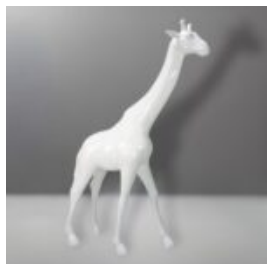

Numer artykułu:
G1-14-5

Opis produktu:
Donkey Kong - Kinga z motywem Garfielda i...

DUŻA PUSZKA RED BULL – KINGA

Numer artykułu:
P1-3-2

Opis produktu:
Duża Puszka Red bull -...

DUŻY SIEDZĄCY MIŚ - MOTYW INDII

Numer artykułu:
M2-5-6

Opis produktu:
Duży siedzący miś z motywem Indii, wytworzony...

DUŻA ŻYRAFA 230CM WERSJA BIAŁA

Numer artykułu:
Figura żyrafy 230cm

Opis produktu:
Duża żyrafa 230cm wersja...

DUŻA MASKA NA PODSTAWIE – BIAŁA