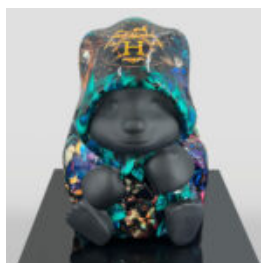

PANDA W MOTYWIE INDII

Numer artykułu:
Panda Indie

Opis produktu:
Panda wykonana techniką oklejania folią...