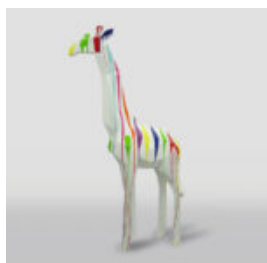

GORYL TONO XS - BIAŁY TRASH

Numer artykułu:
G1-7-3

Opis produktu:
Goryl Tono XS - Biały Trash

Materiał:
Żywica...

DUŻA FIGURA ŻYRAFA GEOMETRYCZNA Z LAMINATU - PATYNA

Numer artykułu:
S39

Opis produktu:
Duża figura żyrafa geometryczna z laminatu
-...