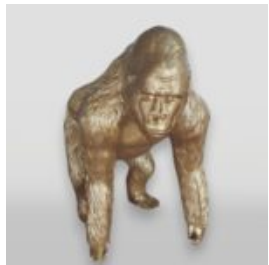

Numer artykułu:
Greyhound XL

Opis produktu:
Duża figura 3D złoty...

FIGURA DEKORACYJNA DUŻA MAŁPA / GORYL

Numer artykułu:
G1-13-2

Opis produktu:
Figura dekoracyjna duża Małpa / Goryl - ...

3D GLOBUS DEKORACYJNY Z LAMINATU SZKLANEGO - Ø150CM