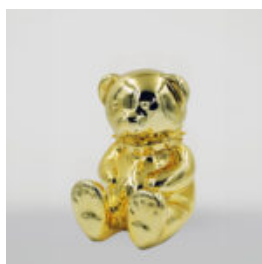

Numer artykułu:
B1-5-6

Opis produktu:
Duża figura bulldoga z krawatem w okularach,...

MIŚ H-31 CM Z OBROŻĄ Z KOLCAMI WERSJA SREBRNA

Numer artykułu:
M2-3-16

Opis produktu:
Miś 31cm z obrożą z kolcami chrom w kolorze...