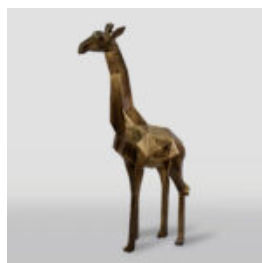

DUŻA FIGURA ŻYRAFA GEOMETRYCZNA Z LAMINATU - PATYNA

Numer artykułu:
S39

Opis produktu:
Duża figura żyrafa geometryczna z laminatu
-...