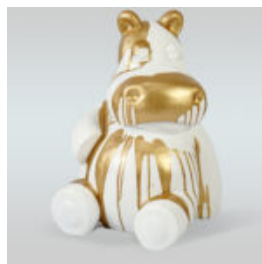

Opis produktu:
Kaktus 180 cm - srebrny

Materiał:
Laminat...

DUŻY KRASNAL „FUCK YOU” - MALOWANY

Numer artykułu:
K2-1-1

Opis produktu:
Duży Krasnal „Fuck You” - malowany
Materiał:...

BIAŁY HIPPO 40CM - ŻŁOTY TRASH