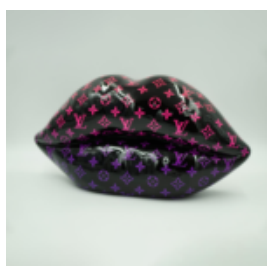

CZARNE USTA Z MONOGRAMEM - RÓŻOWY GRADIENT

Numer artykułu:
U1-1-8

Opis produktu:
Czarne usta z różowym gradientem...