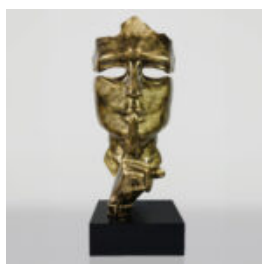

DUŻA MASKA NA PODSTAWIE – PATYNA ŻŁOTA

Numer artykułu:
M3-1-1

Opis produktu:
Duża maska na podstawie - patyna...

GORYL XXL 180CM WERSJA POP-ART - KOMIKS

Numer artykułu:
G1-1-1

Opis produktu:
Duży goryl XXL malowany ręcznie w wersji Pop-Art -...