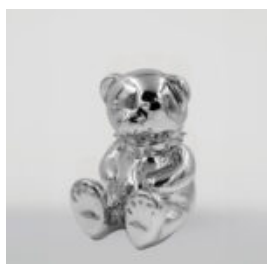

MIŚ H-31 CM Z OBROŻĄ Z KOLCAMI WERSJA SREBRNA

Numer artykułu:
M2-3-16

Opis produktu:
Miś 31cm z obrożą z kolcami chrom w kolorze...