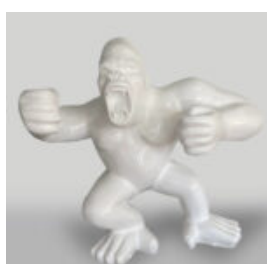

DUŻA FIGURA BIAŁEGO GORYLA BOKSERA

Numer artykułu:
G1-1-4

Opis produktu:
Goryl bokser duża figura - 1 kolor. Wykończenie:...