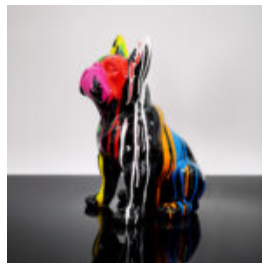

Numer artykułu:
C094a

Opis produktu:
Mała dekoracyjna figura kota - wykonana techniką...

FIGURKA STOJĄCEGO PSA BULLDOGA FRANCUSKIEGO - TRASH

Numer artykułu:
C200

Opis produktu:
Model małego stojącego bulldoga - wersja...

FIGURKA DEKORACYJNA PIES BULLDOG FRANCUSKI - KOMIKS

Numer artykułu:
C200s

Opis produktu:
Figurka dekoracyjna Bulldog Francuski - motyw...

FIGURKA DEKORACYJNA PIES BULLDOG FRANCUSKI - TRASH

Numer artykułu:
C200s