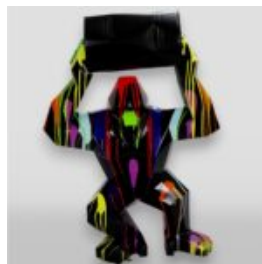

GORYL TONO KWADRAT XL - CZARNY TRASH

Numer artykułu:
G1-11-4

Opis produktu:
Goryl Tono kwadrat XL - Czarny...