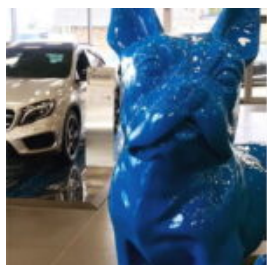

FIGURA PIES GREYHOUND M - ŚREDNI, JEDNOKOLOROWY

Numer artykułu:
Greyhound M.

Opis produktu:
Figura/makieta psa...

WIELKIE BOMBKI CHOINKOWE, DEKORACJA ŚWIĄTECZNA

Opis produktu:

Wielka bombka choinkowa.

Materiał:
Laminat szklany...