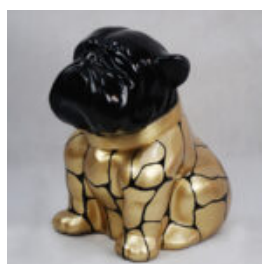

Opis produktu:
Krokodyl 100 cm - patyna

Materiał:
Laminat szklany...

PIES BULLDOG ANGELO 60CM - ŁATY

Numer artykułu:
B1-14-26

Opis produktu:
Bulldog Angelo łaty

Materiał:
Żywica...

PIES BULLDOG ANGELO 40CM - SPLASH