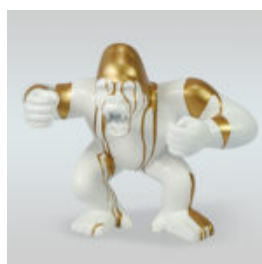

Numer artykułu:
S86

Opis produktu:
Hippo 40cm - biało złoty trash

Materiał:
Żywica...

CZARNY HIPPO 40CM - ŻŁOTY TRASH

Numer artykułu:
S87

Opis produktu:
Hippo 40cm - czarno złoty trash

Materiał:
Żywica...

BIAŁY GORYL XS - ŻŁOTY TRASH