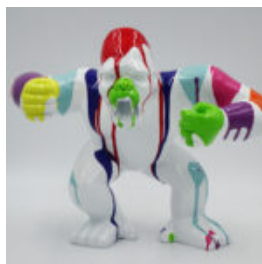

GORYL XS - TRASH

Numer artykułu:
G1-4-2

Opis produktu:
Goryl XS - trash

Materiał:
Żywica poliestrowa...