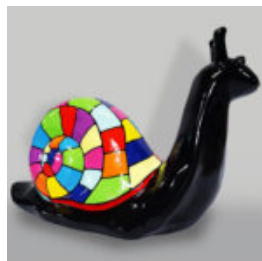

Numer artykułu:
B1-5-11

Opis produktu:
Duża figura bulldoga z krawatem w okularach,...

PIES DUŻA FIGURA BULLDOGA Z KRAWATEM W OKULARACH – NO.5 CZARNA

Numer artykułu:
B1-5-10

Opis produktu:
Duża figura bulldoga z krawatem w okularach,...

NATURALNY TYGRYS STOJĄCY - SZARY

Numer artykułu:
S94

Opis produktu:
Naturalny tygrys stojący -...

FIGURA DEKORACYJNA FLAMING 3D - CHROMOWANY

Numer artykułu:
F2-1-3

Opis produktu:
Figura dekoracyjna flaming - edycja chromowana. W...

MASKA Z PALCEM – BIAŁO-CZARNA

Numer artykułu:
M3-2-1

Opis produktu:
Maska z palcem -...

DUŻA FIGURA DEKORACYJNA ŚLIMAK - SMARTIE

Numer artykułu:
S1-1-2

Opis produktu:
Duża Figura Dekoracyjna Ślimak -...

DUŻA FIGURA DEKORACYJNA ŚLIMAK - TRASH