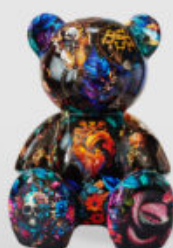

DUŻY SIEDZĄCY MIŚ - MOTYW INDII

Numer artykułu:
M2-5-6

Opis produktu:
Duży siedzący miś z motywem Indii, wytworzony...