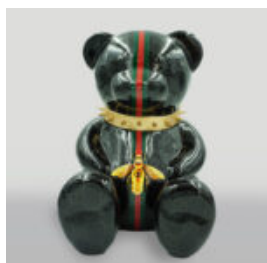

Opis produktu:
Pogięta puszka - monogram

Materiał:
Żywica...

JABŁKO KARL LAGERFELD 40CM

Numer artykułu:
J1-1-1

Opis produktu:
Jabłko Karl Lagerfeld

Materiał: Żywica...

MIŚ G BLACK H-45CM

Numer artykułu:
M2-4-2