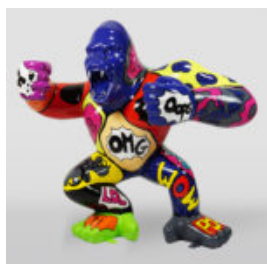

GORYL XXL 180CM WERSJA POP-ART - KOMIKS

Numer artykułu:
G1-1-1

Opis produktu:
Duży goryl XXL malowany ręcznie w wersji Pop-Art -...