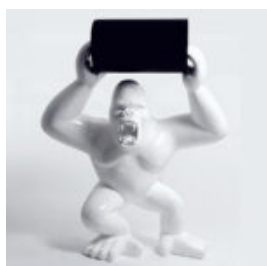

DUŻY GORYL FIGURA Z BECZKĄ

Numer artykułu:
G1-5-5

Opis produktu:
Duży goryl figura z beczką
Wykończenie: 1 kolor...