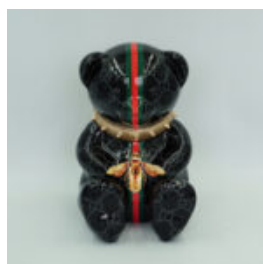

MIŚ G BLACK H-31CM

Numer artykułu:
M2-3-2

Opis produktu:
Miś G black

Materiał: Żywica poliestrowa -...