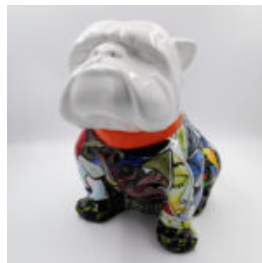

PIES BULLDOG ANGELO 40CM - MICKEY MOUSE

Numer artykułu:
B1-15-47

Opis produktu:
Bulldog Angelo oklejony wzorem Mickey...

PIES BULLDOG ANGELO 40CM - MCQUEEN

Numer artykułu:
B1-15-15

Opis produktu:
Bulldog Angelo oklejony wzorem...

PIES BULLDOG ANGELO 60CM - MCQUEEN

Numer artykułu:
B1-14-15

Opis produktu:
Bulldog Angelo oklejony wzorem...

PIES BULLDOG ANGELO 40CM - PICASSO

Numer artykułu:
B1-15-48

Opis produktu:
Bulldog Angelo oklejony wzorem...

PIES BULLDOG ANGELO 60CM - PICASSO

Numer artykułu:
B1-14-48

Opis produktu:
Bulldog Angelo oklejony wzorem...

PIES BULLDOG ANGELO 40CM - L

Numer artykułu:
B1-15-1

Opis produktu:
Bulldog Angelo oklejony wzorem...