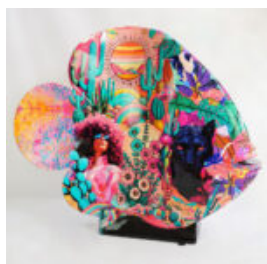

Materiał:
Laminat...

DUŻA FIGURA BYK GEOMETRYCZNY

Numer artykułu:
Byk Geometryczny

Opis produktu:
Geometryczny byk - 1 kolor + inny kolor...

WYJĄTKOWA FIGURA RYBA ISKRA

Numer artykułu:
R1-2-7

Opis produktu:
Wyjątkowa ręcznie malowana ryba, która dodaje...

FIGURA JEDNOKOLOROWA GEOMETRYCZNY LEW

Numer artykułu:
LGMT135

Opis produktu:
Geometryczny lew figura...

FIGURA RYBA XL MEXICO

Numer artykułu:
R1-1-6

Opis produktu:
Ryba XL wykonana techniką oklejania folią...

WYJĄTKOWA FIGURA 3D DUŻE CZERWONE USTA

Numer artykułu:
RedLips

Opis produktu:
Duża figura czerwone usta na...

FIGURA 3D ŻŁOTA PANTERA - METALICZNE ŻŁOTO

Numer artykułu:
P2-1-12

Opis produktu:
Pantera stojąca naturalnych wymiarów - w kolorze...