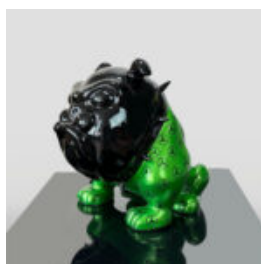

FIGURA 3D CHROMOWANY BANAN

Numer artykułu:
Banan Chrom

Opis produktu:
Luksusowa Figura Banana Wykonanego Metodą...

DUŻA ARTYSTYCZNA FIGURA 3D MASKA CISZY - CZERWONE USTA

Numer artykułu:
M3-1-10

Opis produktu:
Duża maska na podstawie - Czarna z Ustami w...

DUŻA FIGURA ŻYRAFA NATURALNEJ WIELKOŚCI - KOLOROWA ZEBRA

Numer artykułu:
F041 - Zebra

Opis produktu:
Duża figura naturalnej wielkości żyrafy...

EKSKLUZYWNA FIGURKA BULLDOG AMG - AVELLA 22

Numer artykułu:
B1-13-23