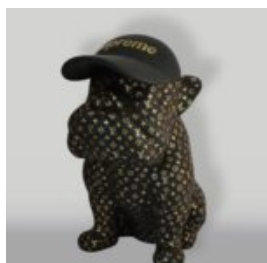

DUŻA FIGURA DEKORACYJNA KOGUTA W TRZECH KOLORACH H- 190CM

Numer artykułu:

Opis produktu:
Duża figura dekoracyjna koguta w kolorze niebieskim,...

WIELKA PIŁKA GOLFOWA

Numer artykułu:
Piłka Golfowa

Opis produktu:
Wielka piłka golfowa na czarnej...

PIES FIGURA BULLDOGA Z KRAWATEM W OKULARACH - CH CZARNA

Numer artykułu:
B1-28-1

Opis produktu:
Duża figura bulldoga z krawatem w okularach,...

PASTELOWO ZIELONY WIESZAK - KAKTUS

Numer artykułu:
K3-2-1

Opis produktu:
Kaktus - Pastelowa zieleń

Materiał:
Laminat...

PIES BULLDOG Z CZAPKA - MATOWY ZE ZŁOTYM LOGO

Numer artykułu:
B1-1-8

Opis produktu:
Bulldog z czapka - matowy, oklejany złotym...

DUŻY GORYL Z BECZKĄ - TRASH

Numer artykułu:

G1-5-7

Opis produktu: