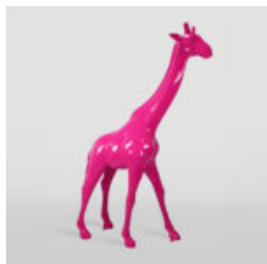

DUŻA MASKA NA PODSTAWIE – PATYNA ŻŁOTA

Numer artykułu:
M3-1-1

Opis produktu:
Duża maska na podstawie - patyna...

GORYL XXL 180CM WERSJA POP-ART - KOMIKS

Numer artykułu:
G1-1-1

Opis produktu:
Duży goryl XXL malowany ręcznie w wersji Pop-Art -...

DUŻA ŻYRAFA 230CM WERSJA ŁATY

Numer artykułu:
Figura żyrafy 230cm

Opis produktu:
Duża żyrafa 230cm wersja biała w...

DUŻA ŻYRAFA 230CM WERSJA RÓŻOWA

Numer artykułu:
Figura żyrafy 230cm

Opis produktu:
Duża żyrafa 230cm wersja...