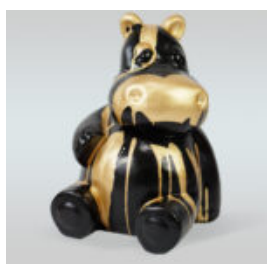

CZARNY HIPPO 40CM - ŻŁOTY TRASH

Numer artykułu:
S87

Opis produktu:
Hippo 40cm - czarno złoty trash

Materiał:
Żywica...