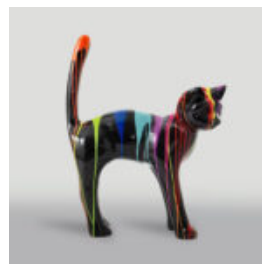

Numer artykułu:
C159

Opis produktu:
Głowa konia z laminatu...

FIGURA DEKORACYJNA - KOT ŚREDNIEJ WIELKOŚCI

Numer artykułu:
C094m

Opis produktu:
Dekoracyjna figura kota średniej...

BYK NATURALNEJ WIELKOŚCI, JEDNOKOLOROWY