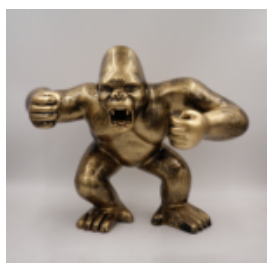

GORYL TONO XL - CZARNY TRASH

Numer artykułu:
G1-6-1

Opis produktu:
Goryl Tono XL - Czarny Trash

Materiał:
Laminat...

GORYL TONO XS - PATYNA

Numer artykułu:
G1-7-1

Opis produktu:
Goryl Tono XS - Patyna

Materiał:
Żywica...