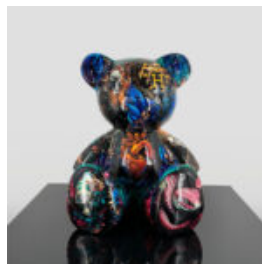

PIES ŚREDNIA FIGURA BULLDOGA Z KRAWATEM W OKULARACH - LOONEY TUNES

Numer artykułu:
B1-28-5

Opis produktu:
Figura psa z krawatem i okularami. Ręcznie...

MASKA Z PALCEM - CZERWONA

Numer artykułu:
B3-2-3

Opis produktu:
Czerwona Figura twarzy - maski z...

MAŁY MIŚ SIEDZĄCY - MOTYW SWEET

Numer artykułu:
M2-7-7

Opis produktu:
Figura małego misia siedzącego wykonanego...

MAŁY MIŚ SIEDZĄCY - MOTYW INDII

Numer artykułu:
M2-7-6

Opis produktu:
Figura małego misia siedzącego wykonanego...