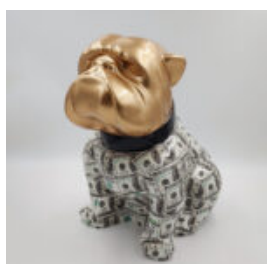

PIES BULLDOG ANGELO 60CM - LOUIS PARIS

Numer artykułu:
A28 - 60 cm

Opis produktu:
Bulldog Angelo oklejony wzorem Louis...

PIES BULLDOG ANGELO 40CM - DOLLARY

Numer artykułu:
B1-15-37

Opis produktu:
Bulldog Angelo oklejony wzorem...

PIES DUŻA FIGURA BULLDOGA Z KRAWATEM W OKULARACH - CZARNO ŻŁOTY

Numer artykułu:
B1-5-9

Opis produktu:
Duża figura bulldoga z krawatem w
okularach -...

PIES DUŻA FIGURA BULLDOGA Z KRAWATEM W OKULARACH - BIAŁO CZARNY

Numer artykułu:
B1-5-8

Opis produktu:
Duża figura bulldoga z krawatem w
okularach -...

PIES BULLDOG ANGELO 60CM - DOLLARY

Numer artykułu:
B1-14-36

Opis produktu:
Bulldog Angelo oklejony wzorem...

DUŻY SIEDZĄCY MIŚ - LOONEY TUNES