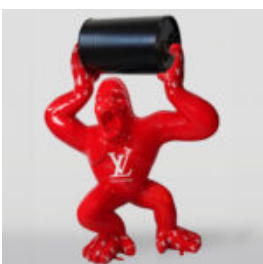

Numer artykułu:
Srebrny Szturmowiec

Opis produktu:
Figura dekoracyjna Myszka szturmowiec...

BALONOWY PIES DUŻA FIGURA DEKORACYJNA - BŁĘKITNY

Numer artykułu:
B2-1-2

Opis produktu:
Balonowy pies duża figura...

DUŻY GORYL FIGURA Z BECZKĄ Z LV LOGO

Numer artykułu:
G1-5-1

Opis produktu:
Duży, czerwony goryl figura z...

DUŻA MASKA NA PODSTAWIE - W NIEBIESKIE ŁATY

Numer artykułu:
M3-1-5

Opis produktu:
Duża maska na podstawie - Biała z niebieskimi...