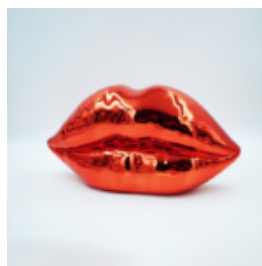

Materiał:
Laminat...

ŻÓŁW W KASKU ZE ZŁOTYM MONOGRAMEM

Numer artykułu:
Z2-1-6

Opis produktu:
Żółw w kasku ze złotym monogramem...

STOJĄCY PIES BULLDOG FRANCUSKI 90CM - KOLOR ŻŁOTY

Numer artykułu:
C200L

Opis produktu:
Stojący bulldog francuski 90cm - kolor...