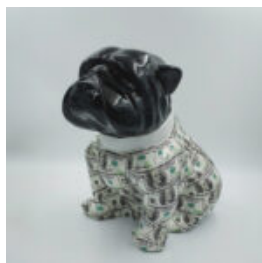

PANTERA STOJĄCA NATURALNYCH WYMIARÓW - GRAFFITI

Numer artykułu:
P2-1-9

Opis produktu:
Pantera stojąca naturalnych wymiarów...

PIES BULLDOG ANGELO 40CM - LOUIS PARIS

Numer artykułu:
B1-15-38

Opis produktu:
Bulldog Angelo oklejony wzorem Louis...

PIES BULLDOG ANGELO 60CM - LOUIS PARIS

Numer artykułu:
A28 - 60 cm

Opis produktu:
Bulldog Angelo oklejony wzorem Louis...

PIES BULLDOG ANGELO 40CM - DOLLARY

Numer artykułu:
B1-15-37

Opis produktu:
Bulldog Angelo oklejony wzorem...