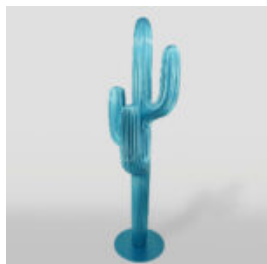

Opis produktu:
Figurka dekoracyjna Bulldog Francuski - motyw...

FIGURKA DEKORACYJNA PIES BULLDOG FRANCUSKI - LV

Numer artykułu:
C200s

Opis produktu:
Figurka dekoracyjna Bulldog Francuski - motyw...

FIGURKA DEKORACYJNA PIES BULLDOG FRANCUSKI - H

Numer artykułu:
C200s

Opis produktu:
Figurka dekoracyjna Bulldog Francuski - motyw...

FIGURKA DEKORACYJNA PIES BULLDOG FRANCUSKI - CC

Numer artykułu:
C200s

Opis produktu:
Figurka dekoracyjna Bulldog Francuski - motyw...

FIGURKA DEKORACYJNA PIES BULLDOG FRANCUSKI - T

Numer artykułu:
C200s

Opis produktu:
Figurka dekoracyjna Bulldog Francuski - motyw...

WIESZAK KAKTUS NIEBIESKI METALIK

Numer artykułu:
K3-2-5

Opis produktu:
Kaktus - Niebieski Metalik