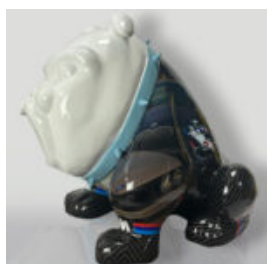

MAŁY MIŚ SIEDZĄCY - MOTYW INDUSTRIAL

Numer artykułu:
M2-7-5

Opis produktu:
Figura małego misia siedzącego wykonanego...

MAŁY MIŚ SIEDZĄCY Z LOGO

Numer artykułu:
M2-7-1

Opis produktu:
Mały zielony miś siedzący z logo pochlapany...

PIES BULLDOG AVELLA 55 CM - LOGO MERCEDES

Numer artykułu:
B1-12-26

Opis produktu:
Pies bulldog Avella wykonana techniką oklejania...

PIES BULLDOG AVELLA 55 CM - HARLEY 2

Numer artykułu:
B1-12-25

Opis produktu:
Pies bulldog Avella wykonana techniką oklejania...

PIES BULLDOG AVELLA 55 CM - BMW

Numer artykułu:
B1-12-24

Opis produktu:
Pies bulldog avella całkowicie oklejona w motyw...

PIES BULLDOG AVELLA 55CM MOTYW PETRONAS

Numer artykułu:
B1-12-23

Opis produktu:
Pies bulldog Avella wykonana techniką oklejania...