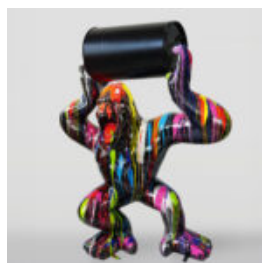

DUŻA FIGURA DEKORACYJNA KOGUTA W TRZECH KOLORACH H- 190CM

Numer artykułu:

Opis produktu:
Duża figura dekoracyjna koguta w kolorze niebieskim,...

WIELKA PIŁKA GOLFOWA

Numer artykułu:
Piłka Golfowa

Opis produktu:
Wielka piłka golfowa na czarnej...

PIES FIGURA BULLDOGA Z KRAWATEM W OKULARACH - CH CZARNA

Numer artykułu:
B1-28-1

Opis produktu:
Duża figura bulldoga z krawatem w okularach,...

PASTELOWO ZIELONY WIESZAK - KAKTUS

Numer artykułu:
K3-2-1

Opis produktu:
Kaktus - Pastelowa zieleń

Materiał:
Laminat...

PIES BULLDOG Z CZAPKA - MATOWY ZE ZŁOTYM LOGO

Numer artykułu:
B1-1-8

Opis produktu:
Bulldog z czapka - matowy, oklejany złotym...

DUŻY GORYL Z BECZKĄ - TRASH

Numer artykułu:

G1-5-7

Opis produktu: