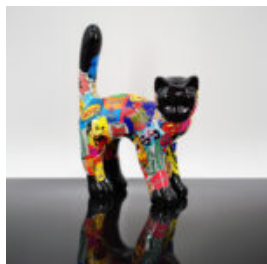

DUŻY MIŚ SIEDZĄCY - MAŁOWANIE RĘCZNE

Numer artykułu:
M2-5-7

Opis produktu:
Duży siedzący miś, malowany...

FIGURA REKLAMOWA CHURROS

Numer artykułu:
Churros

Opis produktu:

Materiał:
Laminat szklany...

FIGURKA DEKORACYJNA MAŁY KOT STOJĄCY - TRASH

Numer artykułu:
C094a

Opis produktu:
Mała dekoracyjna figura kota - w wersji...

FIGURKA DEKORACYJNA MAŁY KOT STOJĄCY - T

Numer artykułu:
C094a

Opis produktu:
Mała dekoracyjna figura kota - wersja...

FIGURKA DEKORACYJNA MAŁY KOT STOJĄCY - KOMIKS