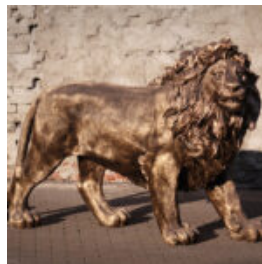

Numer artykułu:
P2-1-5

Opis produktu:
Biała Pantera stojąca naturalnych wymiarów -...

LEW SIEDZĄCY - ŻŁOTA GRZYWA, MALOWANY

Numer artykułu:
S92

Opis produktu:
Lew siedzący - złota grzywa,...

LEW STOJĄCY - PATYNA