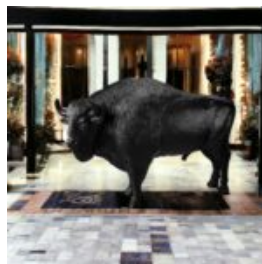

NATURALNEJ WIELKOŚCI FIGURA BIZONA

Numer artykułu:
Zubr/Bizon z sierścią

Opis produktu:
Naturalnej wielkości figura...