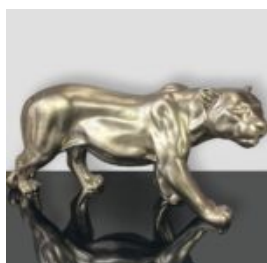

FIGURA JEDNOKOLOROWA GEOMETRYCZNY LEW

Numer artykułu:
LGMT135

Opis produktu:
Geometryczny lew figura...

FIGURA RYBA XL MEXICO

Numer artykułu:
R1-1-6

Opis produktu:
Ryba XL wykonana techniką oklejania folią...

WYJĄTKOWA FIGURA 3D DUŻE CZERWONE USTA

Numer artykułu:
RedLips

Opis produktu:
Duża figura czerwone usta na...

FIGURA 3D ŻŁOTA PANTERA - METALICZNE ŻŁOTO

Numer artykułu:
P2-1-12

Opis produktu:
Pantera stojąca naturalnych wymiarów - w kolorze...

WYJĄTKOWA FIGURA ORIGAMI - DUŻY PIES BOKSER

Numer artykułu:
BokserOrigami

Opis produktu:
Wyjątkowa Figura 3D Pies Boxer geometryczny...

PANDA ANIMALS

Numer artykułu:
Panda Animals

Opis produktu:
Panda wykonana techniką oklejania folią...