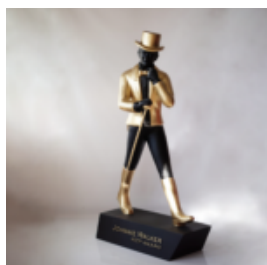

JOHNNIE WALKER - KEEP WALKING

Numer artykułu:
R02

Opis produktu:
Johnnie Walker - keep walking

Materiał:
Laminat...