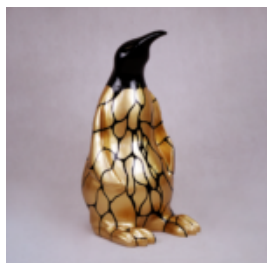

HIPPO 40CM - CZARNY TRASH

Numer artykułu:
S51

Opis produktu:
Hippo 40cm - czarny trash

Materiał:
Żywica...

HIPPO 40CM - JEDEK KOLOR

Numer artykułu:
S52

Opis produktu:
Hippo 40cm - Jeden kolor

Materiał:
Żywica...