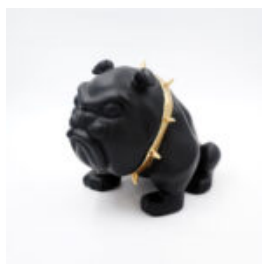

PIES BULLDOG AVELLA 55CM - RÓŻOWY MAT

Numer artykułu:
B1-12-19

Opis produktu:
Bulldog Avella 55cm - różowy...

PIES BULLDOG AVELLA 22CM - NIEBIESKI MAT

Numer artykułu:
B1-13-17

Opis produktu:
Bulldog Avella 22cm - niebieski...

PIES BULLDOG AVELLA 22CM - POMARAŃZOWY MAT

Numer artykułu:
B1-13-20

Opis produktu:
Bulldog Avella 22cm - pomarańczowy...

PIES BULLDOG AVELLA 22CM - CZARNY MAT

Numer artykułu:
B1-13-21

Opis produktu:
Bulldog Avella 22cm - czarny...