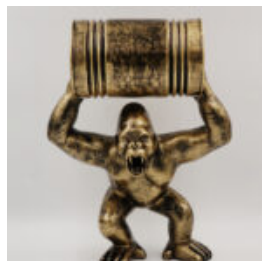

GORYL TONO XL - CZARNY TRASH

Numer artykułu:
G1-6-1

Opis produktu:
Goryl Tono XL - Czarny Trash

Materiał:
Laminat...

GORYL TONO XS - PATYNA

Numer artykułu:
G1-7-1

Opis produktu:
Goryl Tono XS - Patyna

Materiał:
Żywica...