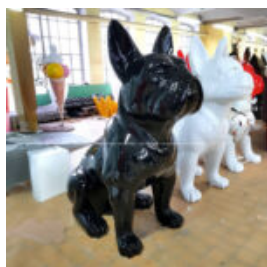

PIES BULLDOG SIEDZĄCY ŚL, JEDNOKOLOROWY

Numer artykułu:
C200SL

Opis produktu:
Jednokolorowy buldog...