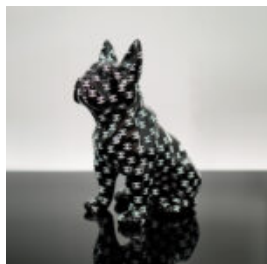

FIGURKA DEKORACYJNA PIES BULLDOG FRANCUSKI - KOMIKS

Numer artykułu:
C200s

Opis produktu:
Figurka dekoracyjna Bulldog Francuski - motyw...

FIGURKA DEKORACYJNA PIES BULLDOG FRANCUSKI - TRASH

Numer artykułu:
C200s

Opis produktu:
Figurka dekoracyjna Bulldog Francuski - motyw...

FIGURKA DEKORACYJNA PIES BULLDOG FRANCUSKI - LV

Numer artykułu:
C200s

Opis produktu:
Figurka dekoracyjna Bulldog Francuski - motyw...

FIGURKA DEKORACYJNA PIES BULLDOG FRANCUSKI - H

Numer artykułu:
C200s

Opis produktu:
Figurka dekoracyjna Bulldog Francuski - motyw...

FIGURKA DEKORACYJNA PIES BULLDOG FRANCUSKI - CC

Numer artykułu:
C200s

Opis produktu:
Figurka dekoracyjna Bulldog Francuski - motyw...