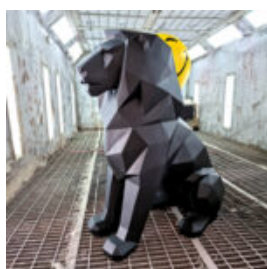

GEOMETRYCZNY LEW FIGURA JEDNOKOLOROWA

Numer artykułu:
LGMT135

Opis produktu:
Geometryczny lew figura...