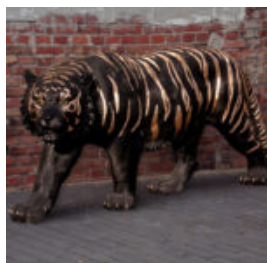

CZARNY TYGRYS STOJĄCY - ŻŁOTY TRASH

Numer artykułu:
S94

Opis produktu:
Czarny tygrys stojący - złoty...