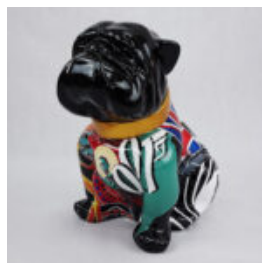

PIES BULLDOG ANGELO 40CM - POP ART

Numer artykułu:
B1-15-6

Opis produktu:
Bulldog Angelo oklejony wzorem Pop...

PIES BULLDOG ANGELO 60CM - POP ART

Numer artykułu:
B1-14-6

Opis produktu:
Bulldog Angelo oklejony wzorem Pop...

PIES BULLDOG ANGELO 60CM - ROLEX

Numer artykułu:
B1-14-10

Opis produktu:
Bulldog Angelo oklejony wzorem...

PIES BULLDOG ANGELO 40CM - JAMES BOND

Numer artykułu:
B1-15-11

Opis produktu:
Bulldog Angelo oklejony wzorem James...

PIES BULLDOG ANGELO 60CM - JAMES BOND

Numer artykułu:
B1-14-11

Opis produktu:
Bulldog Angelo oklejony wzorem James...

PIES BULLDOG ANGELO 40CM - PEAKY BLINDERS

Numer artykułu:
B1-15-42

Opis produktu:
Bulldog Angelo oklejony wzorem Peaky...