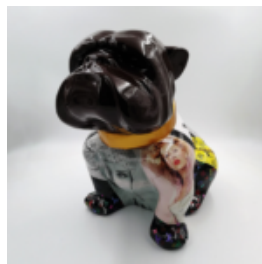

PIES BULLDOG ANGELO 60CM - MCQUEEN

Numer artykułu:
B1-14-15

Opis produktu:
Bulldog Angelo oklejony wzorem...

PIES BULLDOG ANGELO 40CM - PICASSO

Numer artykułu:
B1-15-48

Opis produktu:
Bulldog Angelo oklejony wzorem...

PIES BULLDOG ANGELO 60CM - PICASSO

Numer artykułu:
B1-14-48

Opis produktu:
Bulldog Angelo oklejony wzorem...

PIES BULLDOG ANGELO 40CM - L

Numer artykułu:
B1-15-1

Opis produktu:
Bulldog Angelo oklejony wzorem...

PIES BULLDOG ANGELO 60CM - L

Numer artykułu:
B1-14-1

Opis produktu:
Bulldog Angelo oklejony wzorem...

PIES BULLDOG ANGELO 40CM - VOGUE

Numer artykułu:
B1-15-5

Opis produktu:
Bulldog Angelo oklejony wzorem...