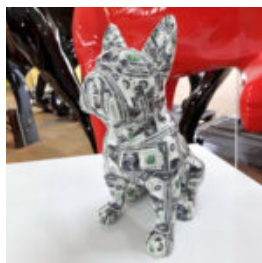

ŁAWKA SZEŚCIAN Z LAMINATU SZKLANEGO

Opis produktu:

Ławka sześcián z laminatu szklanego - wersja jednokolorowa.

...

MAŁA FIGURA KACZKA DEKORACYJNA POP-ART

Numer artykułu:
GC214

Opis produktu:
Mała figura kaczka dekoracyjna pop-art. Artystyczny...