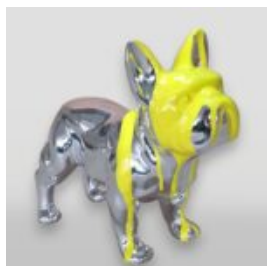

Materiał:
...

KOLOROWY BYK NATURALNEJ WIELKOŚCI Z LAMINATU

Opis produktu:

Kolorowy byk naturalnej wielkości z laminatu.

...

MAŁY STOJĄCY PIES BULLDOG, CHROM OBLANY FARBĄ

Numer artykułu:
C200

Opis produktu:
Mały stojący bulldog, chrom obłany...