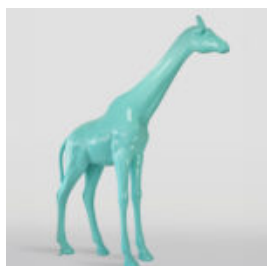

DUŻA ŻYRAFA 230CM WERSJA ŁATY

Numer artykułu:
Figura żyrafy 230cm

Opis produktu:
Duża żyrafa 230cm wersja biała w...

DUŻA ŻYRAFA 230CM WERSJA RÓŻOWA

Numer artykułu:
Figura żyrafy 230cm

Opis produktu:
Duża żyrafa 230cm wersja...

PIES FIGURA DEKORACYJNA BULLDOG ANGIELSKI – WERSJA JEDNOKOLOROWA

Numer artykułu:
B1-C197xl

Opis produktu:
Figura dekoracyjna Bulldog Angielski – wersja...

MASKA SAMOCHODOWA 911 - MOTYW 32

Numer artykułu:
Maska Samochodowa 911 - Motyw 32

Opis produktu:
Maska Samochodowa 911 - do...

DUŻA FIGURA KROCZĄCEGO ŻÓŁWIA - SMARTIES

Numer artykułu:
Turtle - smarties

Opis produktu:
Duża figura kroczącego żółwia - ...

DUŻA FIGURA ŻYRAFA NATURALNEJ WIELKOŚCI - SELEDYN