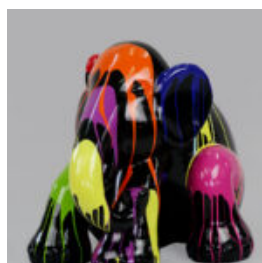

Numer artykułu:
S3-4-6

Opis produktu:
Słoń siedzący L - białe...

SŁOŃ SIEDZĄCY L - MALOWANY

Numer artykułu:
S3-4-3

Opis produktu:
Słoń siedzący L - malowany

Materiał:
Żywica...

SŁOŃ SIEDZĄCY L - CZARNY TRASH