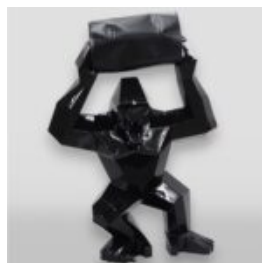

Numer artykułu:
S93

Opis produktu:
Lew stojący - patyna

Materiał:
Laminat szklany...

CZARNY TYGRYS STOJĄCY - ŻŁOTY TRASH

Numer artykułu:
S94

Opis produktu:
Czarny tygrys stojący - złoty...

GORYL TONO KWADRAT XL - JEDEN KOLOR