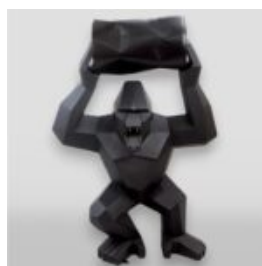

Numer artykułu:
G1-1-6

Opis produktu:
Goryl bokser duża figura - 1 kolor.
Wykończenie:...

DUŻY GORYL FIGURA Z BECZKĄ

Numer artykułu:
G1-5-5

Opis produktu:
Duży goryl figura z beczką
Wykończenie: 1 kolor...