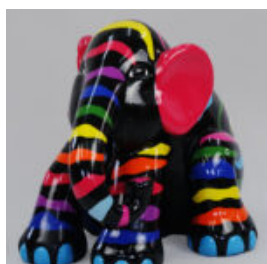

SŁOŃ SIEDZĄCY L CZARNY - PASKI

Numer artykułu:
S3-4-7

Opis produktu:
Słoń siedzący L - czarne...