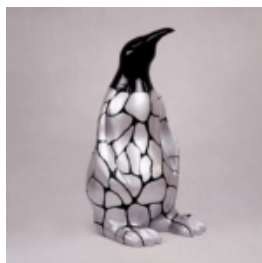

PINGWIN 100 CM - SREBRNE ŁATY

Numer artykułu:
P3-1-4

Opis produktu:
Pingwin 100 cm - srebrne...