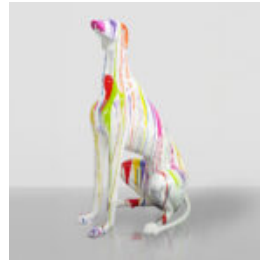

DESIGN

BALONOWY PIES DUŻA FIGURA DEKORACYJNA - FIOLETOWY METALIK

Numer artykułu:
B2-1-9

Opis produktu:
Balonowy pies duża figura dekoracyjna wykonana w...

FIGURA 3D Z LAMINATU - HIPOPOTAM NATURALNEJ WIELKOŚCI - TRASH

DUŻA FIGURA ŻYRAFA GEOMETRYCZNA Z LAMINATU - ŻŁOTO/CZARNA

Numer artykułu:
S39

Opis produktu:
Duża figura żyrafa geometryczna z laminatu -...

ŻYRAFA W ZIELONE ŁATY - DUŻA FIGURA 3D

Numer artykułu:
GF062

Opis produktu:

Duża figura - żyrafa w stylu klasycznym z łatami...

DUŻA FIGURA PIES GREYHOUND - TRASH

Numer artykułu:
Greyhound XL

Opis produktu:
Duża figura pies greyhound wykonana w motywie...

FIGURA DEKORACYJNA 3D - JELEŃ DUŻY NATURALNA KOLORYSTYKA