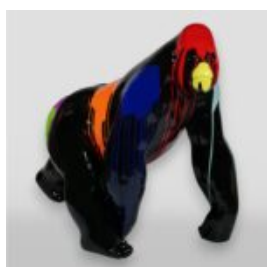

GORYL JUNGLE - CZARNY TRASH

Numer artykułu:
G1-10-2

Opis produktu:
Goryl Jungle - Czarny trash

Materiał:
Laminat...