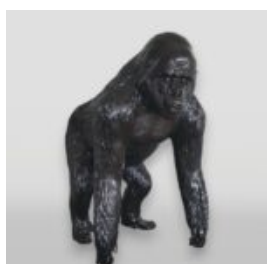

Numer artykułu:
C094xls

Opis produktu:
Duża figura kompozytowa 3D...

FIGURA DEKORACYJNA/ARTYSTYCZNA - JABŁKO 80CM

Opis produktu:

Jabłko 80cm.

Materiał:
laminat szklany PWS

...

DUŻA FIGURA 3D GORYL - WERSJA JEDNOKOLOROWA