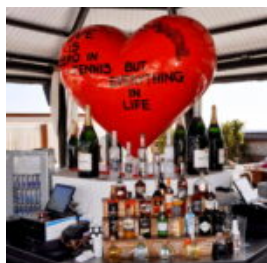

FIGURA DEKORACYJNA SERCE DUŻE, JEDNOKOLOROWE

Opis produktu:

Figura dekoracyjna duże jednokolorowe serce.

Materiał:
Laminat szklany...