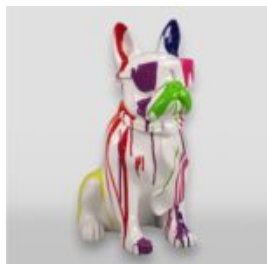

GORYL JUNGLE - BIAŁY TRASH

Numer artykułu:
G1-10-1

Opis produktu:
Goryl Jungle - biały trash

Materiał:
Laminat...

ŚREDNI BULLDOG KRAWAT W OKULARACH - JEDEN KOLOR

Numer artykułu:
B1-6-2

Opis produktu:
Średni bulldog krawat w okularach - jeden...