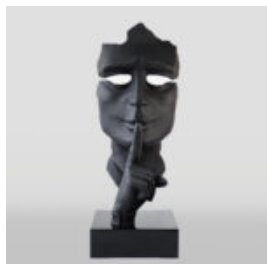

DUŻA MASKA NA PODSTAWIE

Numer artykułu:
M3-1-6

Opis produktu:
Duża maska na podstawie

Materiał:
Laminat...