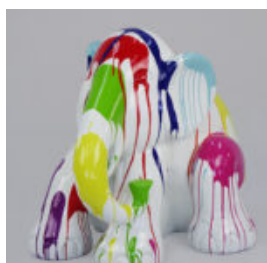

SŁOŃ SIEDZĄCY L - ZŁOTE ŁATY

Numer artykułu:
S3-4-5

Opis produktu:
Słoń siedzący L - złote...

SŁOŃ SIEDZĄCY L - SREBRNE ŁATY

Numer artykułu:
S3-4-4

Opis produktu:
Słoń siedzący L - srebrne...

SŁOŃ SIEDZĄCY L - BIAŁY TRASH