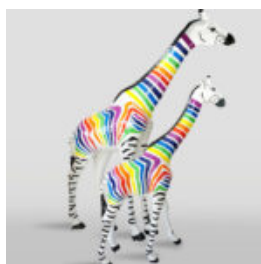

FIGURA 3D CHROMOWANY BANAN

Numer artykułu:
Banan Chrom

Opis produktu:
Luksusowa Figura Banana Wykonanego Metodą...

DUŻA ARTYSTYCZNA FIGURA 3D MASKA CISZY - CZERWONE USTA

Numer artykułu:
M3-1-10

Opis produktu:
Duża maska na podstawie - Czarna z Ustami w...

DUŻA FIGURA ŻYRAFA NATURALNEJ WIELKOŚCI - KOLOROWA ZEBRA

Numer artykułu:
F041 - Zebra

Opis produktu:
Duża figura naturalnej wielkości żyrafy...

EKSKLUZYWNA FIGURKA BULLDOG AMG - AVELLA 22

Numer artykułu:
B1-13-23