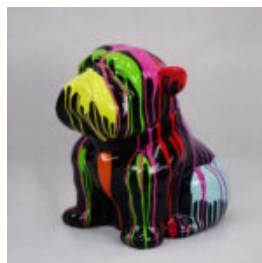

PIES BULLDOG ANGELO 40CM - TRASH

Numer artykułu:

B1-15-35

Opis produktu:

Bulldog Angelo trash

Materiał:
Żywica...