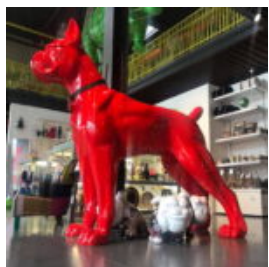

DUŻA FIGURA PIES BOKSER - WERSJA JEDNOKOLOROWA

Numer artykułu:
B1-C198xl

Opis produktu:
Duża figura pies rasy bokser
Wykończenie: 1...