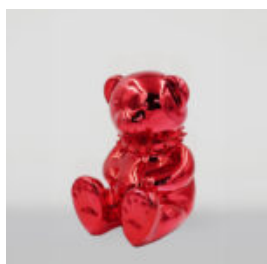

MIŚ H-31 CM Z OBROŻĄ Z KOLCAMI WERSJA CZERWONA

Numer artykułu:
M2-3-17

Opis produktu:
Miś 31cm z obrożą z kolcami chrom w kolorze...