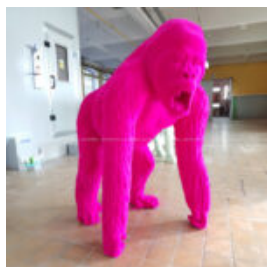

DUŻA FIGURA FLOKOWANA GORYL 3D

Numer artykułu:

G1-13-1

Opis produktu:

Duży goryl z laminatu...