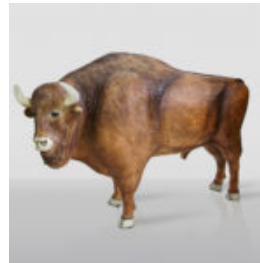

NATURALNEJ WIELKOŚCI FIGURA BIZON / ŻUBR

Numer artykułu:
Żubr/Bizon z sierścią

Opis produktu:
Naturalnej wielkości figura...