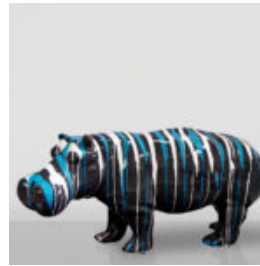

DESIGN

BALONOWY PIES DUŻA FIGURA DEKORACYJNA - FIOLETOWY METALIK

Numer artykułu:
B2-1-9

Opis produktu:
Balonowy pies duża figura dekoracyjna wykonana w...

FIGURA 3D Z LAMINATU - HIPOPOTAM NATURALNEJ WIELKOŚCI - TRASH