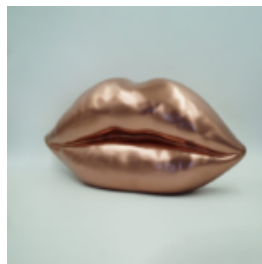

LEW ZE ŻŁOTĄ GRZYWĄ

Numer artykułu:
S02

Opis produktu:
Figura lwa naturalnych wymiarów ze złotą...

DUŻA MASKA NA PODSTAWIE

Numer artykułu:
M3-1-6

Opis produktu:
Duża maska na podstawie

Materiał:
Laminat...

USTA W KOLORZE RÓŻOWEGO ZŁOTA