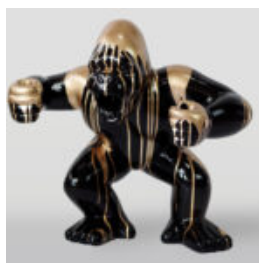

CZARNY GORYL L - ZŁOTY TRASH

Numer artykułu:
G1-3-2

Opis produktu:
Czarny goryl L - złoty trash

Materiał:
Żywica...