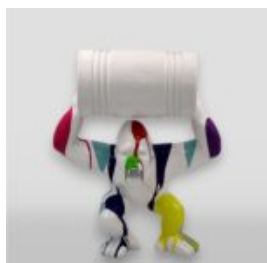

GORYL S - PATYNA

Numer artykułu:
G1-8-1

Opis produktu:
Goryl S - patyna

Materiał:
Żywica poliestrowa...

GORYL TONO XS - CZARNY TRASH

Numer artykułu:
G1-7-2

Opis produktu:
Goryl Tono XS - Czarny Trash

Materiał:
Żywica...