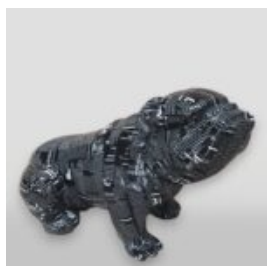

PIES FIGURA DEKORACYJNA BULLDOG SIEDZĄCY - POP-ART

Numer artykułu:
B1 - C197s

Opis produktu:
Figura dekoracyjna Bulldog siedzący. Wersja...