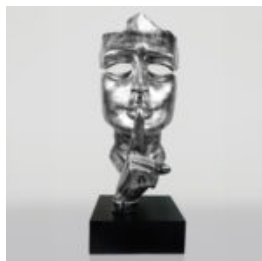

DUŻA MASKA NA PODSTAWIE – PATYNA SREBRNA

Numer artykułu:
M3-1-2

Opis produktu:
Duża maska na podstawie - patyna...