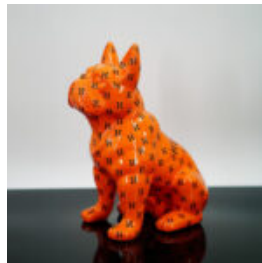

Numer artykułu:
C094a

Opis produktu:
Mała dekoracyjna figura kota - wykonana techniką...

FIGURKA STOJĄCEGO PSA BULLDOGA FRANCUSKIEGO - TRASH

Numer artykułu:
C200

Opis produktu:
Model małego stojącego bulldoga - wersja...

FIGURKA DEKORACYJNA PIES BULLDOG FRANCUSKI - KOMIKS

Numer artykułu:
C200s

Opis produktu:
Figurka dekoracyjna Bulldog Francuski - motyw...

FIGURKA DEKORACYJNA PIES BULLDOG FRANCUSKI - TRASH

Numer artykułu:
C200s

Opis produktu:
Figurka dekoracyjna Bulldog Francuski - motyw...

FIGURKA DEKORACYJNA PIES BULLDOG FRANCUSKI - LV

Numer artykułu:
C200s

Opis produktu:
Figurka dekoracyjna Bulldog Francuski - motyw...

FIGURKA DEKORACYJNA PIES BULLDOG FRANCUSKI - H

Numer artykułu:
C200s

Opis produktu:
Figurka dekoracyjna Bulldog Francuski - motyw...

FIGURKA DEKORACYJNA PIES BULLDOG FRANCUSKI - CC

Numer artykułu:
C200s

Opis produktu:
Figurka dekoracyjna Bulldog Francuski - motyw...