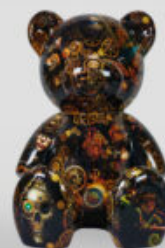

PIES BULLDOG Z CZAPKA - MATOWY

Numer artykułu:
B1-1-4

Opis produktu:
Bulldog z czapka - matowy,...

DUŻY SIEDZĄCY MIŚ - MOTYW INDUSTRIAL

Numer artykułu:
M2-5-5

Opis produktu:
Duży siedzący miś z motywem industrialnym,...