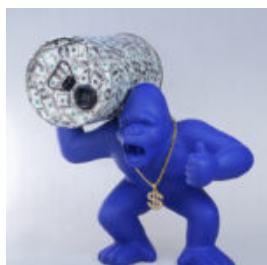

PIES DOG NIEMIECKI STOJĄCY - BIAŁY TRASH

Numer artykułu:
B1-18-1

Opis produktu:
Dog niemiecki stojący - biały...

PIES BULLDOG AVELLA 55CM - POP ART

Numer artykułu:
B1-12-6

Opis produktu:
Bulldog Avella oklejony wzorem Pop...