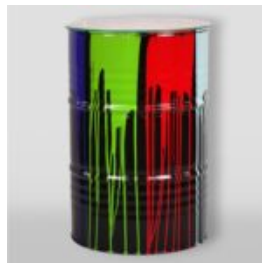

BECZKA - CZARNY TRASH

Numer artykułu:
B3-1-2

Opis produktu:
Beczka - czarny...