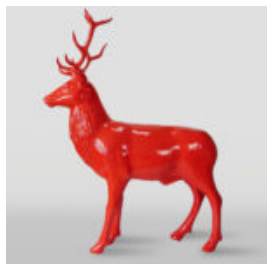

Numer artykułu:
C014

Opis produktu:
Figurka dekoracyjna z żywicy - ...

FIGURA DEKORACYJNA PIES BULLDOG USA ŚREDNI - JEDNOKOLOROWY.

Numer artykułu:

B1-7-7
C171

Opis produktu:
Średnia figura angielskiego bulldoga - ...

FIGURKA DEKORACYJNA 3D - OSIOŁ MAŁY Z ŻYWCY

Numer artykułu:
C192

Opis produktu:
Figurka dekoracyjna - Osioł mały z...

FIGURA DEKORACYJNA 3D - JELEŃ DUŻY

Numer artykułu:
F006

Opis produktu:
Naturalnej wielkości jeleń wykonany w jednym...