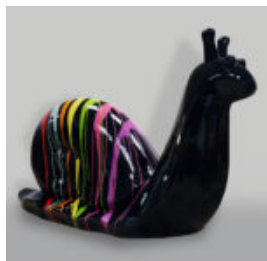

MASKA Z PALCEM – BIAŁO-CZARNA

Numer artykułu:
M3-2-1

Opis produktu:
Maska z palcem -...

DUŻA FIGURA DEKORACYJNA ŚLIMAK - SMARTIE

Numer artykułu:
S1-1-2

Opis produktu:
Duża Figura Dekoracyjna Ślimak -...

DUŻA FIGURA DEKORACYJNA ŚLIMAK - TRASH

Numer artykułu:
S1-1-1

Opis produktu:
Duża Figura Dekoracyjna Ślimak -...

PANTERA STOJĄCA NATURALNYCH WYMIARÓW - MALOWANIE MAT MORO

Numer artykułu:
P2-1-2

Opis produktu:
Pantera stojąca naturalnych wymiarów - Moro,...