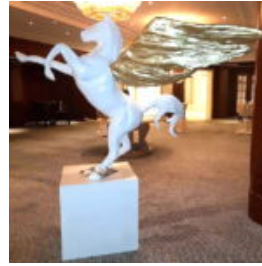

Numer artykułu:
SHP lifesize.

Opis produktu:
Figura owcy naturalnej...

NOSOROŻEC MAŁY, CHROMOWANY

Numer artykułu:
GC212a

Opis produktu:
Nosorożec mały, chromowany.
...

FIGURA DEKORACYJNA DUŻY PEGAZ NA PODSTAWIE