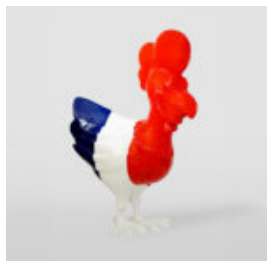

KAKTUS 180 CM - ZIELONA PERŁA MONOKOLOR

Numer artykułu:
K3-1-5

Opis produktu:
Kaktus 180 cm - perłowa...

NATURALNEJ WIELKOŚCI FIGURA BIZONA

Numer artykułu:
Zubr/Bizon z sierścią

Opis produktu:
Naturalnej wielkości figura...

DUŻA FIGURA DEKORACYJNA KOGUTA W TRZECH KOLORACH H- 190CM

Numer artykułu:

Opis produktu:
Duża figura dekoracyjna koguta w kolorze niebieskim,...

WIELKA PIŁKA GOLFOWA

Numer artykułu:
Piłka Golfowa

Opis produktu:
Wielka piłka golfowa na czarnej...