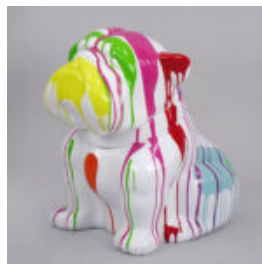

PIES BULLDOG ANGELO 60CM - TRASH

Numer artykułu:
B1-14-34

Opis produktu:
Bulldog Angelo trash

Materiał:
Żywica...