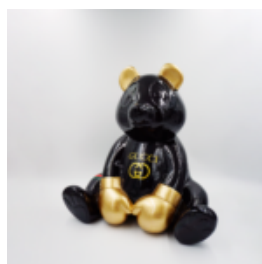

PANDA G

Numer artykułu:
Panda G

Opis produktu:
Panda G

Materiał:
Żywica poliestrowa -...