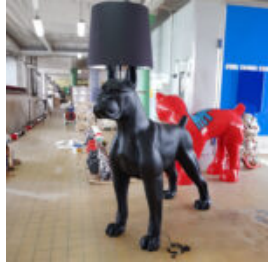

LAMPA PODŁOGOWA - DUŻA FIGURA PIES BOKSER

Numer artykułu:
B1-C198xl-L

Opis produktu:
Lampa podłogowa pies...