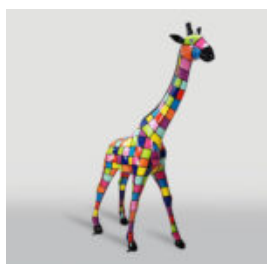

PIES BULLDOG AVELLA 55 CM - LOGO MERCEDES

Numer artykułu:
B1-12-26

Opis produktu:
Pies bulldog Avella wykonana techniką oklejania...

PIES BULLDOG AVELLA 55 CM - HARLEY 2

Numer artykułu:
B1-12-25

Opis produktu:
Pies bulldog Avella wykonana techniką oklejania...

PIES BULLDOG AVELLA 55 CM - BMW

Numer artykułu:
B1-12-24

Opis produktu:
Pies bulldog avella całkowicie oklejona w motyw...

PIES BULLDOG AVELLA 55CM MOTYW PETRONAS

Numer artykułu:
B1-12-23

Opis produktu:
Pies bulldog Avella wykonana techniką oklejania...