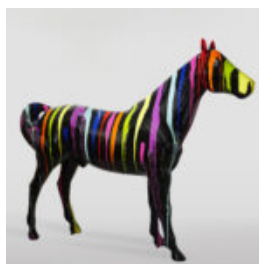

KOLOROWA STATUA KOŃ NATURALNEJ WIELKOŚCI CZARNY TRASH

Numer artykułu:
F039tr

Opis produktu:
Kolorowa statua konia naturalnej wielkości - czarny...