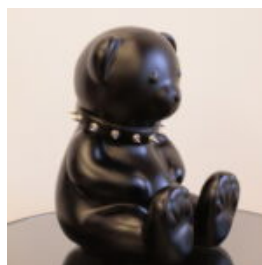

Opis produktu:

Figura kogut duży.

Materiał:
Laminat szklany PWS...

3D FIGURA JEDNOKOLOROWY KOŃ NATURALNEJ WIELKOŚCI

Numer artykułu:
F039

Opis produktu:
3D figura jednokolorowy koń...

FIGURA DEKORACYJNA Z ŻYWICY - MIŚ TEDDY