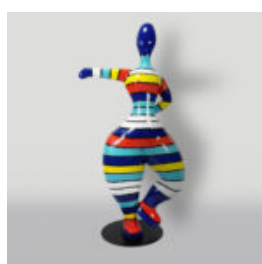

DUŻA FIGURA LALKI W PASKI

Numer artykułu:
Lalka w paski

Opis produktu:

Duża figura lalki ręcznie malowanej w...