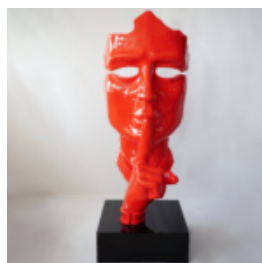

DUŻA MASKA NA PODSTAWIE - CZERWONA

Numer artykułu:
M3-1-8

Opis produktu:
Duża maska na podstawie

Materiał:
Laminat...