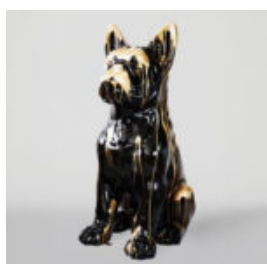

## PIES BULLDOG Z CZAPKA - MATOWY ZE ŻŁOTYM LOGO

Numer artykułu:  
B1-1-8

Opis produktu:  
Bulldog z czapka - matowy, oklejany złotym...

## PIES BULLDOG Z CZAPKA - CZERWONY

Numer artykułu:  
B1-1-2

Opis produktu:  
Bulldog z czapka - czerwony z czarną...

## PIES DUŻA FIGURA BULLDOG FRANCUSKI „JUKI”- MOTYW MORO

Numer artykułu:  
B1-2-1

Opis produktu:  
Duża figura bulldog francuski „Juki”- motyw...

## PIES DUŻA FIGURA BULLDOG FRANCUSKI „JUKI”- BIAŁY TRASH

Numer artykułu:  
B1-2-2

Opis produktu:  
Duża figura bulldog francuski „Juki”- biały...