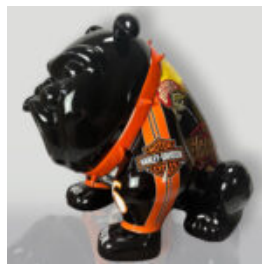

## PIES BULLDOG AVELLA 55CM - INDUSTRIAL

Numer artykułu:  
B1-12-27

Opis produktu:  
Pies Bulldog "Avella" oklejony folią w  
motywie...

## PIES ŚREDNIA FIGURA BULLDOGA Z KRAWATEM W OKULARACH - LOONEY TUNES

Numer artykułu:  
B1-28-5

Opis produktu:  
Figura psa z krawatem i okularami. Ręcznie...

## PIES BULLDOG AVELLA 55 CM - LOGO MERCEDES

Numer artykułu:  
B1-12-26

Opis produktu:  
Pies bulldog Avella wykonana techniką oklejania...

## PIES BULLDOG AVELLA 55 CM - HARLEY 2

Numer artykułu:  
B1-12-25

Opis produktu:  
Pies bulldog Avella wykonana techniką oklejania...