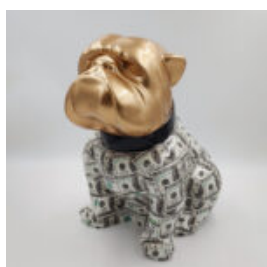

## PIES BULLDOG ANGELO 40CM - DOLLARY

Numer artykułu:  
B1-15-37

Opis produktu:  
Bulldog Angelo oklejony wzorem...

## PIES BULLDOG ANGELO 40CM - LOUIS PARIS

Numer artykułu:  
B1-15-38

Opis produktu:  
Bulldog Angelo oklejony wzorem Louis...

## PIES DUŻA FIGURA BULLDOGA Z KRAWATEM W OKULARACH - BIAŁO CZARNY

Numer artykułu:  
B1-5-8

Opis produktu:  
Duża figura bulldoga z krawatem w okularach -...