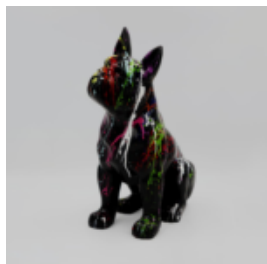

PIES BULLDOG BOSTON M - CZARNY TRASH

Numer artykułu:
B1-11-2

Opis produktu:
Bulldog Boston M - czarny...