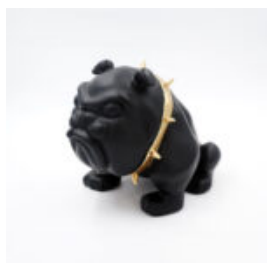

## PIES BULLDOG AVELLA 22CM - POMARAŃCZOWY MAT

Numer artykułu:  
B1-13-20

Opis produktu:  
Bulldog Avella 22cm - pomarańczowy...

## PIES BULLDOG AVELLA 22CM - CZERWONY MAT

Numer artykułu:  
B1-13-18

Opis produktu:  
Bulldog Avella 22cm - czerwony...