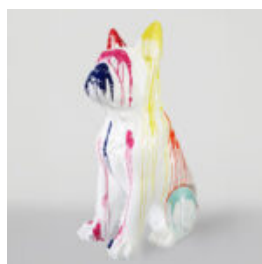

## PIES BULLDOG Z CZAPKA - MATOWY ZE ŻŁOTYM LOGO

Numer artykułu:  
B1-1-8

Opis produktu:  
Bulldog z czapka - matowy, oklejany złotym...

## PIES BULLDOG Z CZAPKA - CZERWONY

Numer artykułu:  
B1-1-2

Opis produktu:  
Bulldog z czapka - czerwony z czarną...

## PIES DUŻA FIGURA BULLDOG FRANCUSKI „JUKI”- MOTYW MORO

Numer artykułu:  
B1-2-1

Opis produktu:  
Duża figura bulldog francuski „Juki”- motyw...