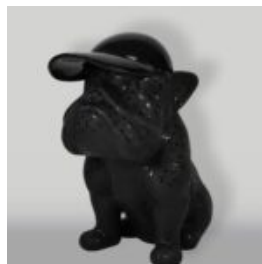

## PIES DUŻA FIGURA NIEBIESKI BULLDOG FRANCUSKI „JUKI”- WERSJA ŻŁOTY TRASH

Numer artykułu:  
B1-4-2

Opis produktu:  
Duża figura bulldoga niebieskiego Francuskiego...

## PIES DUŻA FIGURA BULLDOG FRANCUSKI „JUKI”- WERSJA CZARNY MAT

Numer artykułu:  
B1-4-3

Opis produktu:  
Duża figura bulldoga Francuskiego „Juki” w wersji...

## PIES BULLDOG Z CZAPKA - MATOWY Z CHROMEM

Numer artykułu:  
B1-1-3

Opis produktu:  
Bulldog z czapka - matowy, oklejany srebrnym...