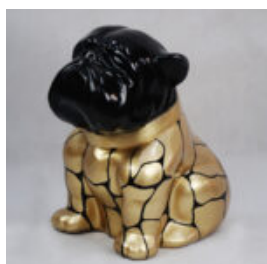

PIES BULLDOG ANGELO 60CM - ŁATY

Numer artykułu:
B1-14-26

Opis produktu:
Bulldog Angelo łaty

Materiał:
Żywica...