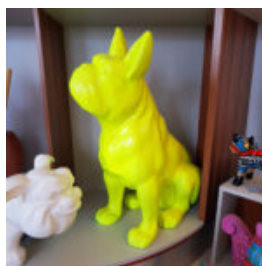

## PIES BULLDOG ANGELO 60CM - MUSTACHE

Numer artykułu:  
B1-14-4

Opis produktu:  
Bulldog Angelo oklejony wzorem...

## PIES BULLDOG ANGELO 40CM - COCO

Numer artykułu:  
B1-15-2

Opis produktu:  
Bulldog Angelo oklejony wzorem Coco...

## GEOMETRYCZNY BULLDOG FRANCUSKI - PIES JEDNOKOLOROWY

Numer artykułu:  
BGMT130

Opis produktu:  
Geometryczny bulldog francuski -...