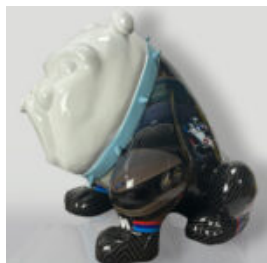

## PIES ŚREDNIA FIGURA BULLDOGA Z KRAWATEM W OKULARACH - LOONEY TUNES

Numer artykułu:  
B1-28-5

Opis produktu:  
Figura psa z krawatem i okularami. Ręcznie...

## PIES BULLDOG AVELLA 55 CM - LOGO MERCEDES

Numer artykułu:  
B1-12-26

Opis produktu:  
Pies bulldog Avella wykonana techniką oklejania...

## PIES BULLDOG AVELLA 55 CM - HARLEY 2

Numer artykułu:  
B1-12-25

Opis produktu:  
Pies bulldog Avella wykonana techniką oklejania...