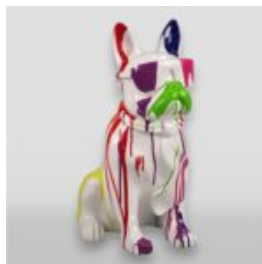

## ŚREDNI PIES BULLDOG KRAWAT W OKULARACH - CZARNY TRASH

Numer artykułu:  
B1-6-3

Opis produktu:  
Średni bulldog krawat w okularach - czarny...

## ŚREDNI BULLDOG KRAWAT W OKULARACH - JEDEN KOLOR

Numer artykułu:  
B1-6-2

Opis produktu:  
Średni bulldog krawat w okularach - jeden...