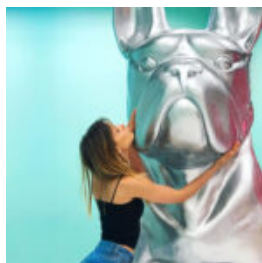

GIGANTYCZNY PIES BULLDOG SIEDZĄCY, JEDNOKOLOROWY

Numer artykułu:
C200sxl

Opis produktu:
Gigantyczny bulldog siedzący,...