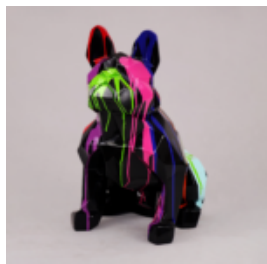

## ŚREDNI BULLDOG KRAWAT W OKULARACH - JEDEN KOLOR

Numer artykułu:  
B1-6-2

Opis produktu:  
Średni bulldog krawat w okularach - jeden...

## ŚREDNI PIES BULLDOG KRAWAT W OKULARACH - BIAŁY TRASH

Numer artykułu:  
B1-6-1

Opis produktu:  
Średni bulldog krawat w okularach - biały...

## PIES BULLDOG AVELLA 55CM - POP ART

Numer artykułu:  
B1-12-6

Opis produktu:  
Bulldog Avella oklejony wzorem Pop...

## PIES BULLDOG USA XS - JEDEN KOLOR

Numer artykułu:  
B1-8-1

Opis produktu:  
Bulldog USA XS - jeden kolor

Materiał:  
Żywica...