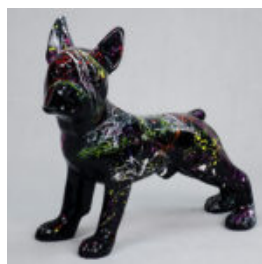

PIES BULLDOG FIGI M - CZARNY SPLASH

Numer artykułu:
B1-10-2

Opis produktu:
Bulldog Figi M - czarny...