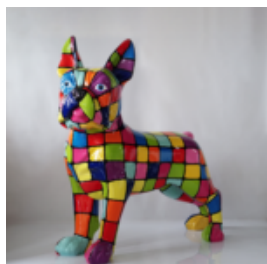

## PIES DUŻA FIGURA BULLDOGA Z KRAWATEM W OKULARACH - BLUE SKY

Numer artykułu:  
B1-5-7

Opis produktu:  
Duża figura bulldoga z krawatem w okularach - blue...

## PIES DUŻA FIGURA BULLDOGA FRANCUSKIEGO - RÓŻOWY

Numer artykułu:

B1-17-1 różowy  
F098

Opis produktu:  
Duża figura buldoga...

## PIES DUŻA FIGURA BULLDOGA FRANCUSKIEGO - CZERWONY

Numer artykułu:

B1-17-1 czerwony  
F098

Opis produktu:  
Duża figura buldoga...

## PIES DUŻA FIGURA BULLDOGA FRANCUSKIEGO - ŻÓŁTY

Numer artykułu:

B1-17-1 żółty  
F098

Opis produktu:  
Duża figura buldoga...