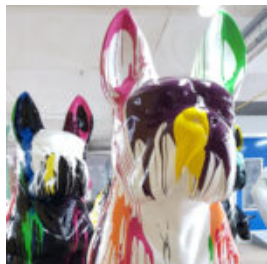

GIGANTYCZNY PIES BULLDOG, FIGURA 3D MULTIKOLOR

Numer artykułu:
C200sxl

Opis produktu:
Gigantyczny bulldog.

Materiał:
laminat szklany...