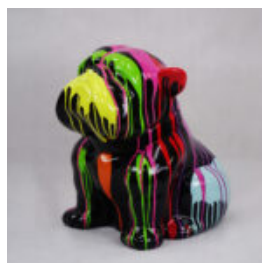

## PIES BULLDOG ANGELO 60CM - MALOWANY POŁYSK

Numer artykułu:  
B1-14-32

Opis produktu:  
Bulldog Angelo malowany...

## PIES BULLDOG ANGELO 40CM - MALOWANY POŁYSK

Numer artykułu:  
B1-15-33

Opis produktu:  
Bulldog Angelo malowany...