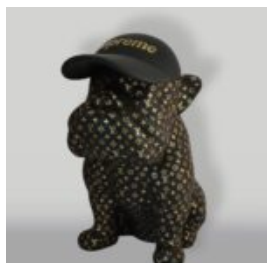

## PIES BULLDOG AVELLA 55 CM - LOGO MERCEDES

Numer artykułu:  
B1-12-26

Opis produktu:  
Pies bulldog Avella wykonana techniką oklejania...

## PIES BULLDOG AVELLA 55 CM - HARLEY 2

Numer artykułu:  
B1-12-25

Opis produktu:  
Pies bulldog Avella wykonana techniką oklejania...

## PIES BULLDOG AVELLA 55 CM - BMW

Numer artykułu:  
B1-12-24

Opis produktu:  
Pies bulldog avella całkowicie oklejona w motyw...

## PIES BULLDOG AVELLA 55CM MOTYW PETRONAS

Numer artykułu:  
B1-12-23

Opis produktu:  
Pies bulldog Avella wykonana techniką oklejania...