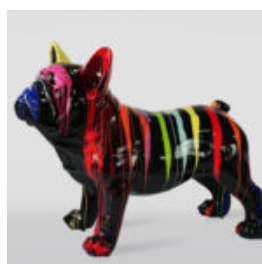

PIES DUŻA FIGURA BULLDOG FRANCUSKI „JUKI”- WERSJA CZARNY TRASH

Numer artykułu:
B1-4-1

Opis produktu:
Duża figura bulldoga Francuskiego „Juki” w wersji...