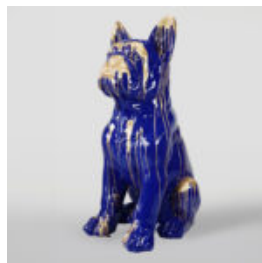

## PIES BULLDOG Z CZAPKA - MATOWY Z CHROMEM

Numer artykułu:  
B1-1-3

Opis produktu:  
Bulldog z czapka - matowy, oklejany srebrnym...

## PIES BULLDOG Z CZAPKA - MATOWY

Numer artykułu:  
B1-1-4

Opis produktu:  
Bulldog z czapka - matowy,...

## PIES FIGURA DEKORACYJNA BULLDOG ANGIELSKI - WERSJA JEDNOKOLOROWA

Numer artykułu:  
B1-C197xl

Opis produktu:  
Figura dekoracyjna Bulldog Angielski - wersja...